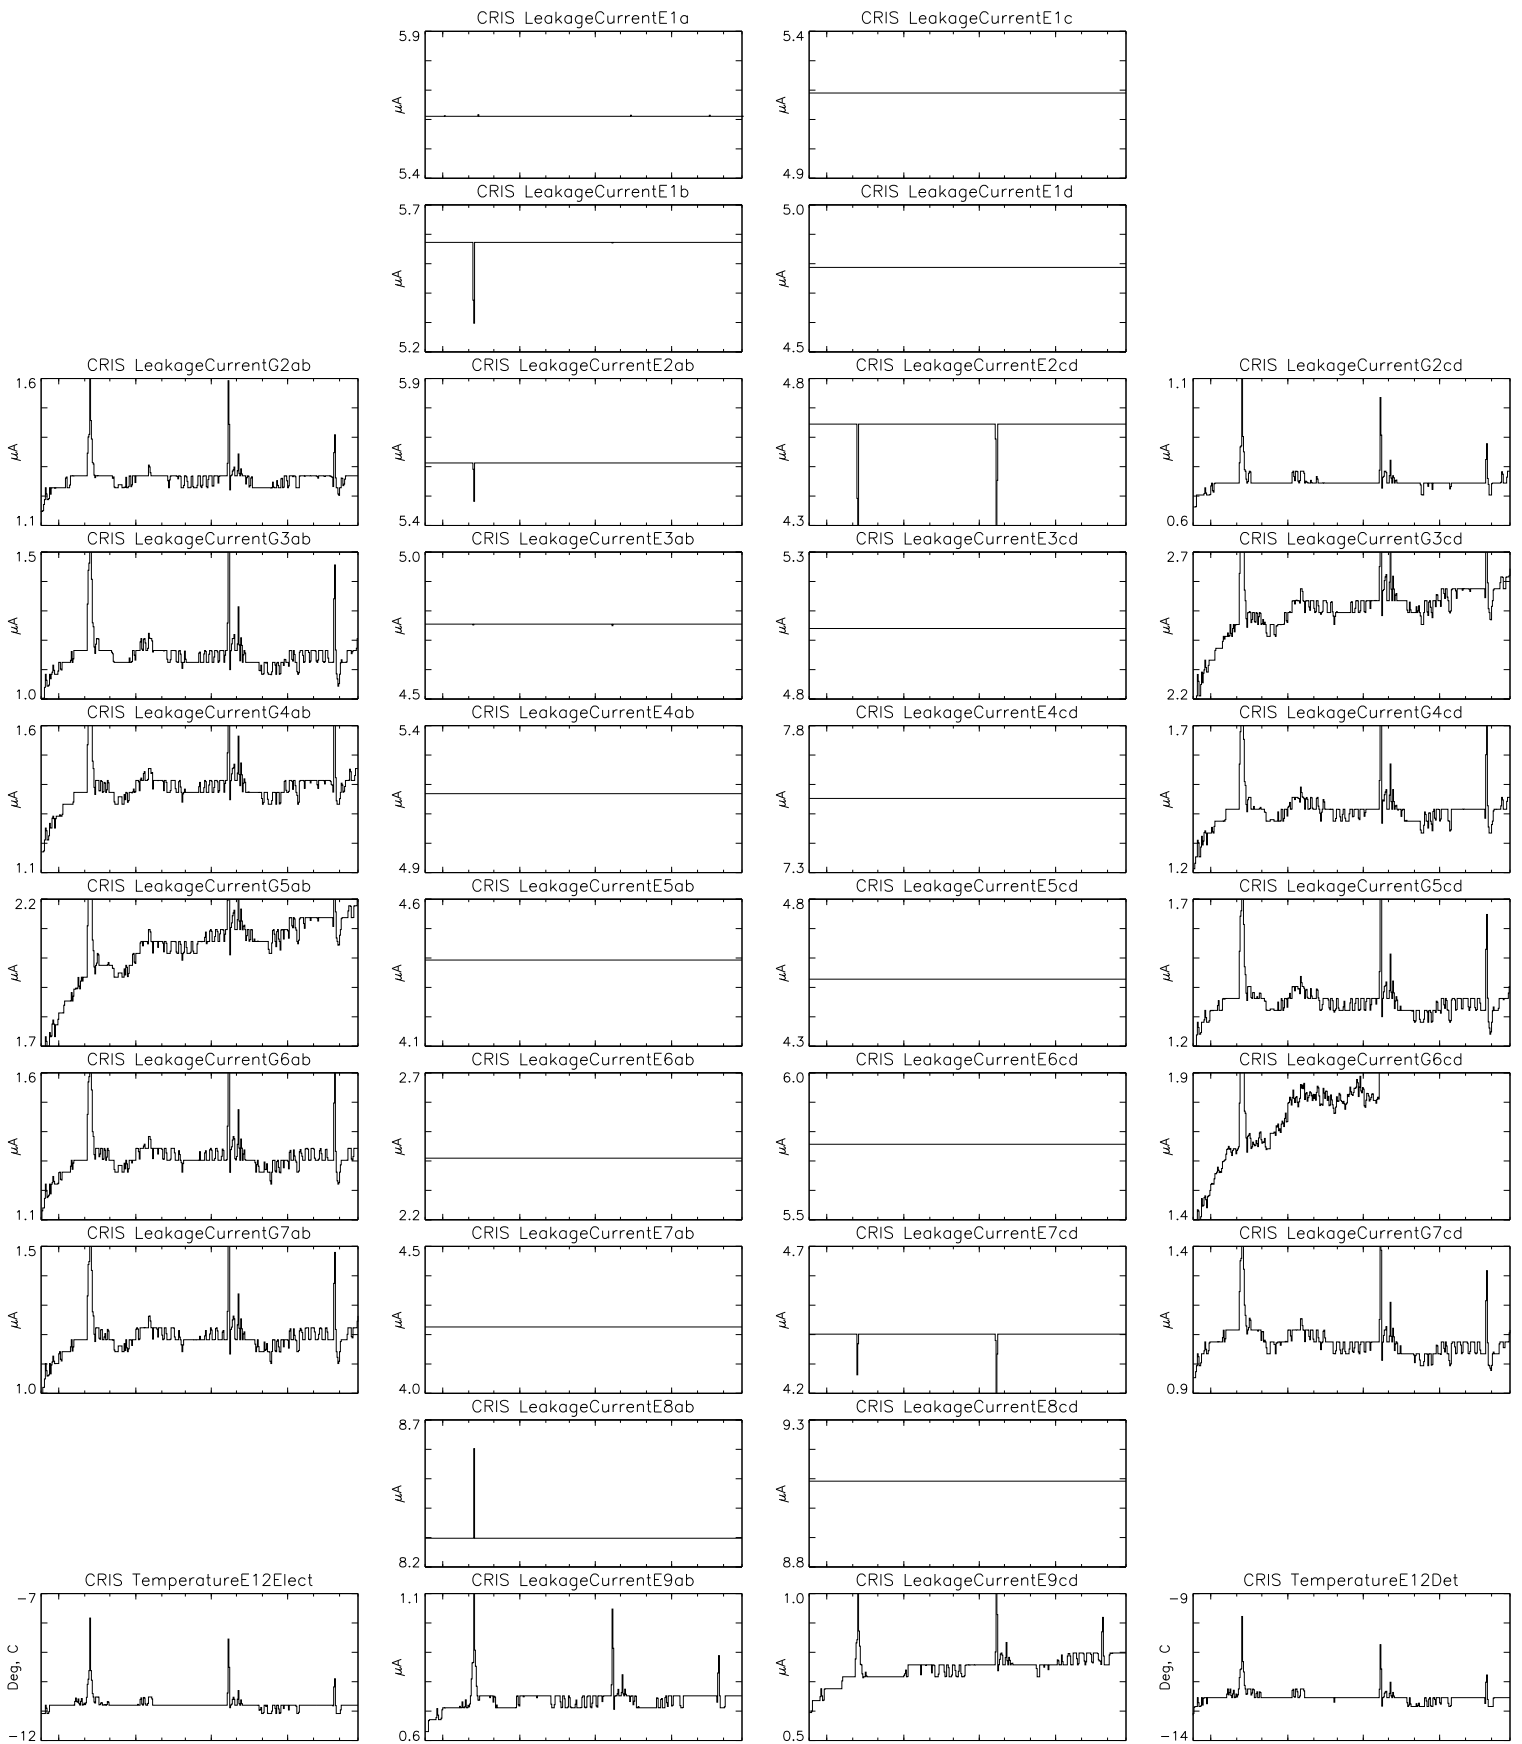

Bartels Rotation 2241-2254 – Daily Averages  
 (10-Sep-1997 thru 22-Sep-1998)  
 (253/1997 thru 265/1998)

Oct Jan Apr Jul  
 time (10-Sep-1997 to 23-Sep-1998)

Bartels Rotation 2241-2254 – Daily Averages  
 (10-Sep-1997 thru 22-Sep-1998)  
 (253/1997 thru 265/1998)

Oct

Jan

Apr

Jul

time (10-Sep-1997 to 23-Sep-1998)

Bartels Rotation 2241-2254 – Daily Averages  
(10-Sep-1997 thru 22-Sep-1998)  
(253/1997 thru 265/1998)

Oct

Jan

Apr

Jul

time (10-Sep-1997 to 23-Sep-1998)

Bartels Rotation 2241-2254 – Daily Averages  
 (10-Sep-1997 thru 22-Sep-1998)  
 (253/1997 thru 265/1998)

Oct Jan Apr Jul  
 time (10-Sep-1997 to 23-Sep-1998)