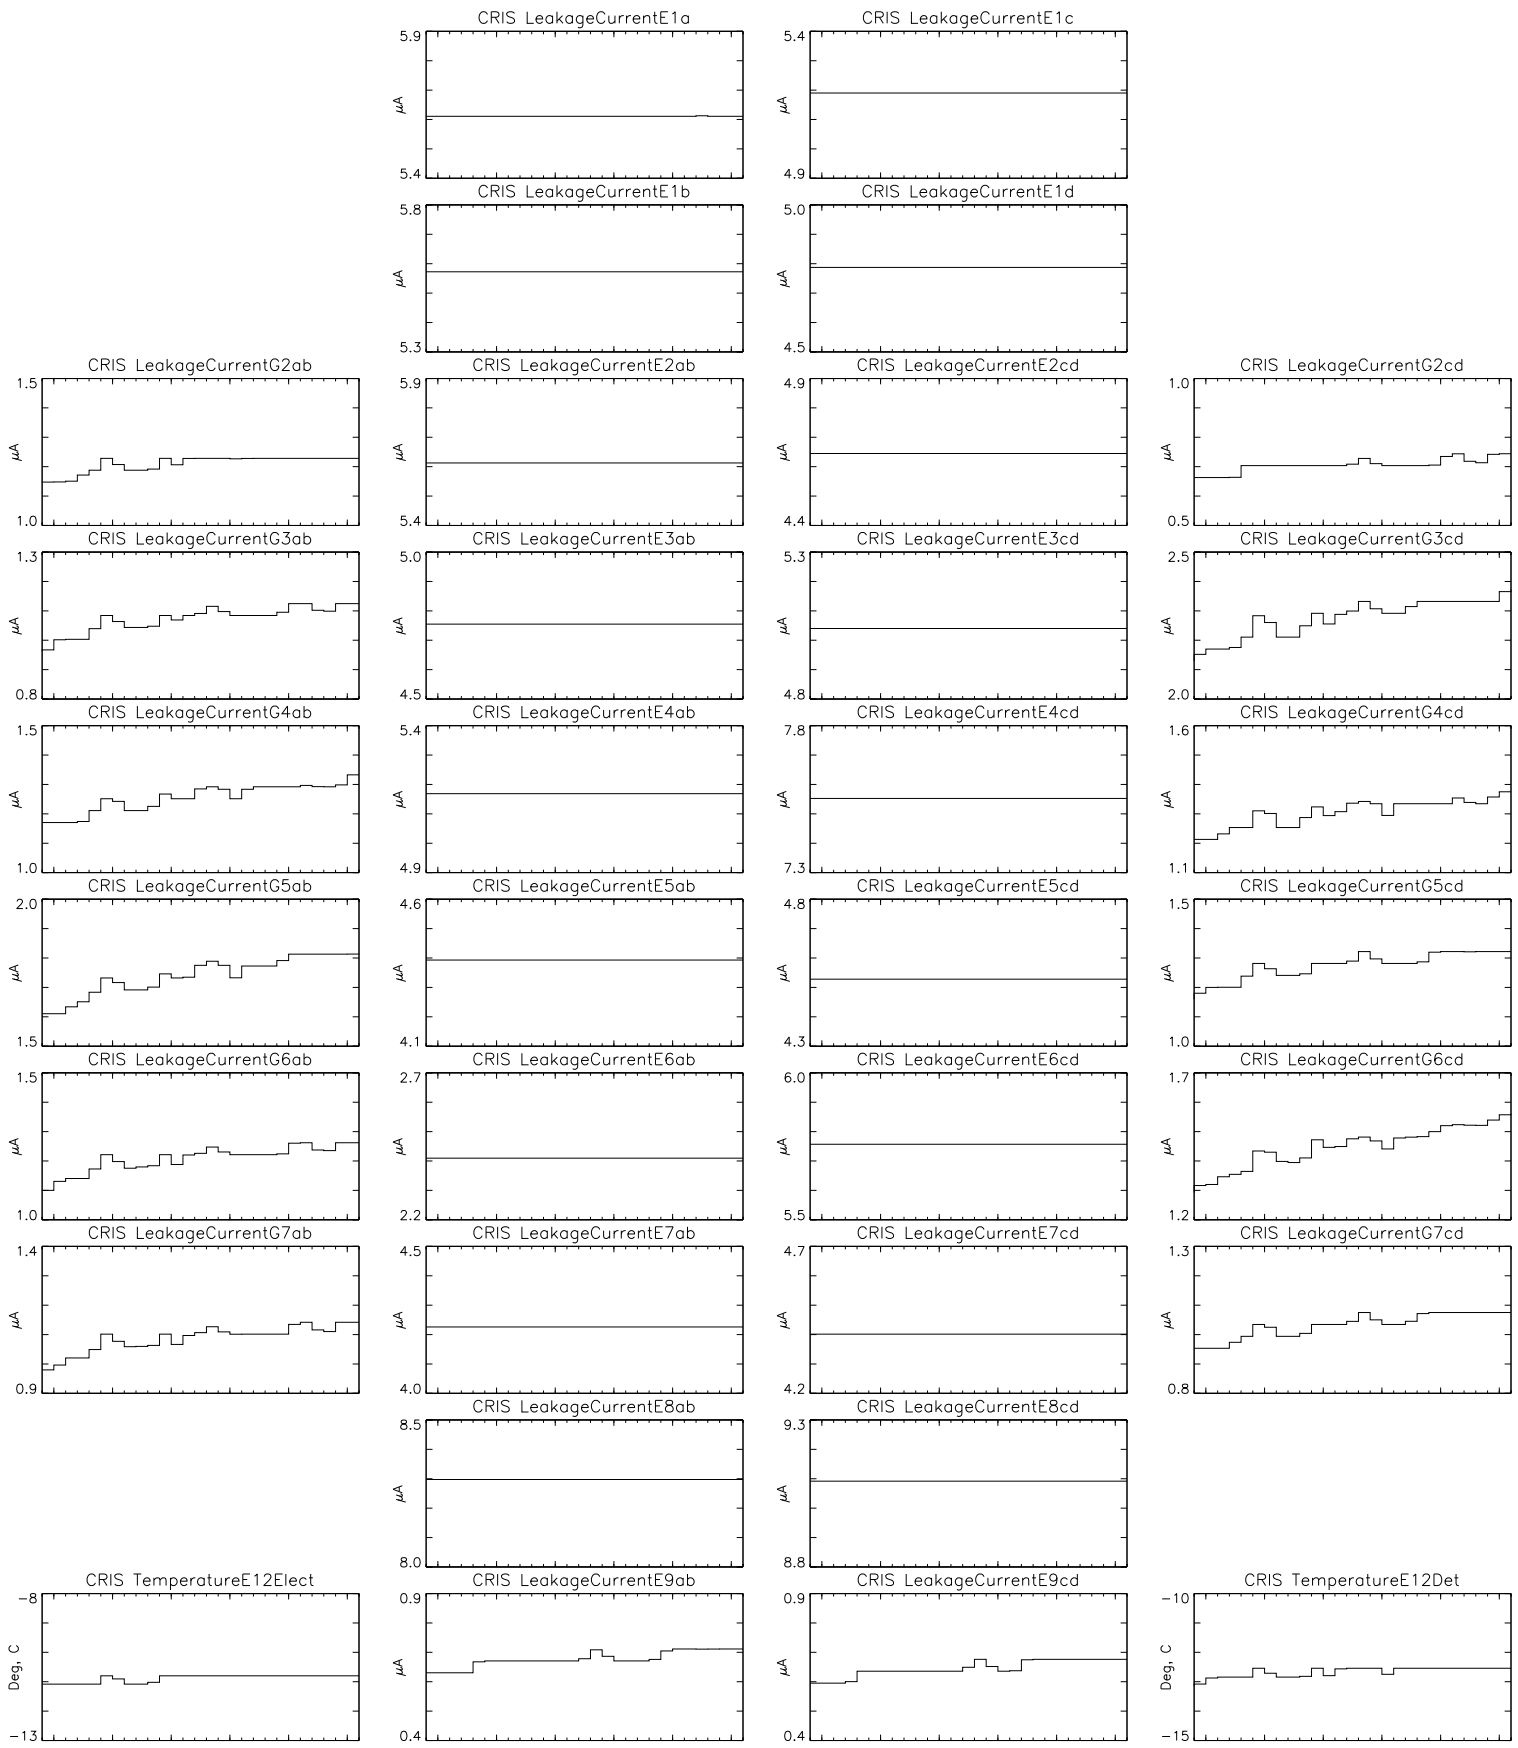

Bartels Rotation 2241 – Daily Averages
 (10-Sep-1997 thru 06-Oct-1997)
 (253/1997 thru 279/1997)

Bartels Rotation 2241 – Daily Averages
 (10-Sep-1997 thru 06-Oct-1997)
 (253/1997 thru 279/1997)

Bartels Rotation 2241 – Daily Averages
(10-Sep-1997 thru 06-Oct-1997)
(253/1997 thru 279/1997)

Bartels Rotation 2241 – Daily Averages
 (10-Sep-1997 thru 06-Oct-1997)
 (253/1997 thru 279/1997)