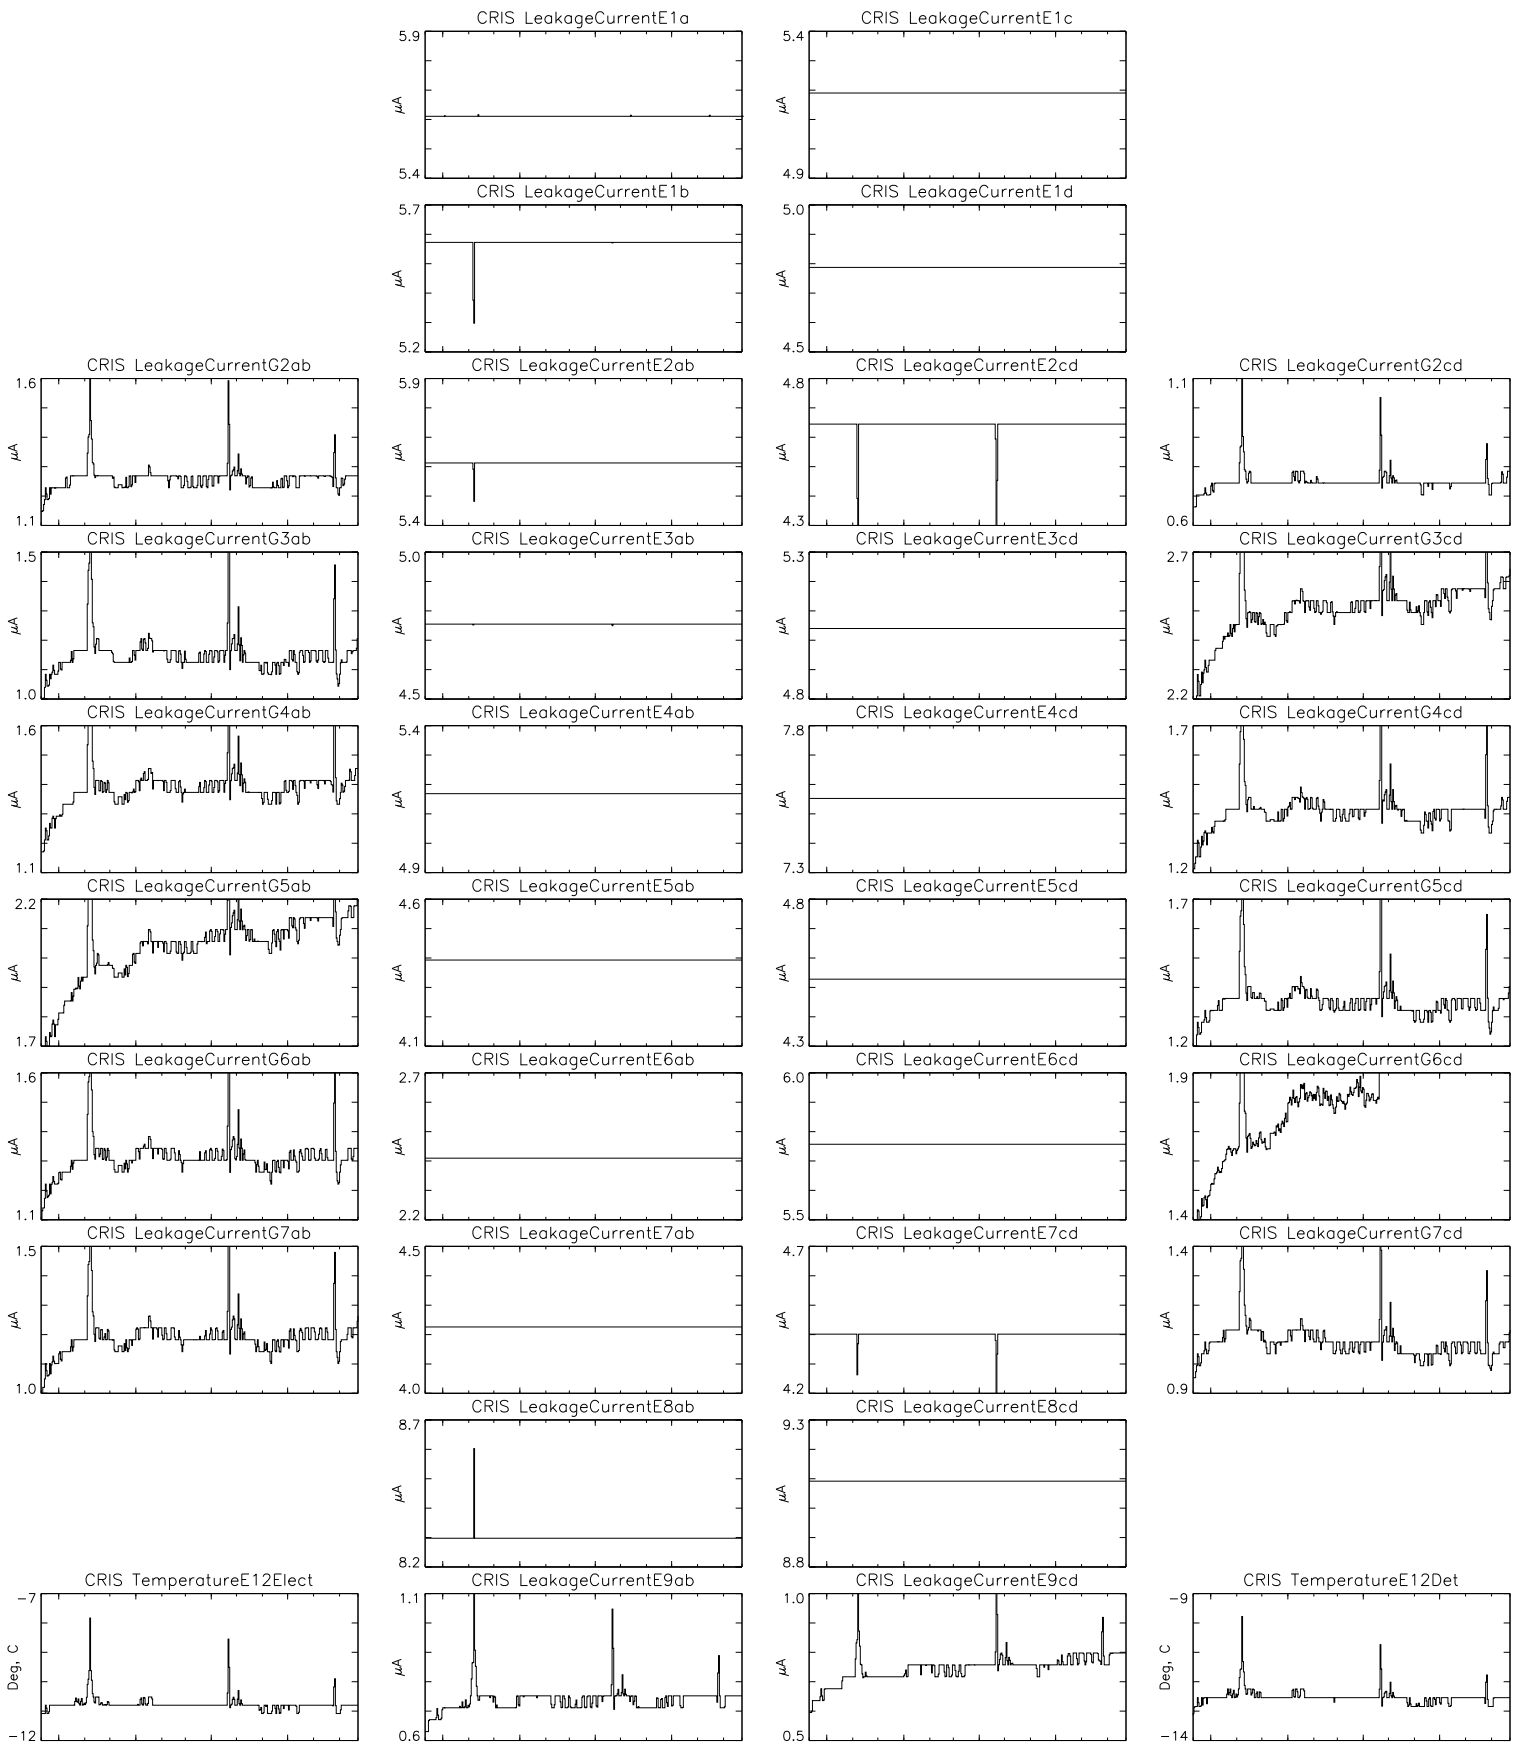

Bartels Rotation 2241-2254 – Daily Averages  
 (10-Sep-1997 thru 22-Sep-1998)  
 (253/1997 thru 265/1998)

Oct

Jan

Apr

Jul

time (10-Sep-1997 to 23-Sep-1998)

Bartels Rotation 2241-2254 – Daily Averages  
 (10-Sep-1997 thru 22-Sep-1998)  
 (253/1997 thru 265/1998)

Oct

Jan

Apr

Jul

time (10-Sep-1997 to 23-Sep-1998)

Bartels Rotation 2241-2254 – Daily Averages  
(10-Sep-1997 thru 22-Sep-1998)  
(253/1997 thru 265/1998)

Oct Jan Apr Jul  
time (10-Sep-1997 to 23-Sep-1998)

Bartels Rotation 2241-2254 – Daily Averages  
 (10-Sep-1997 thru 22-Sep-1998)  
 (253/1997 thru 265/1998)

Oct

Jan

Apr

Jul

time (10-Sep-1997 to 23-Sep-1998)