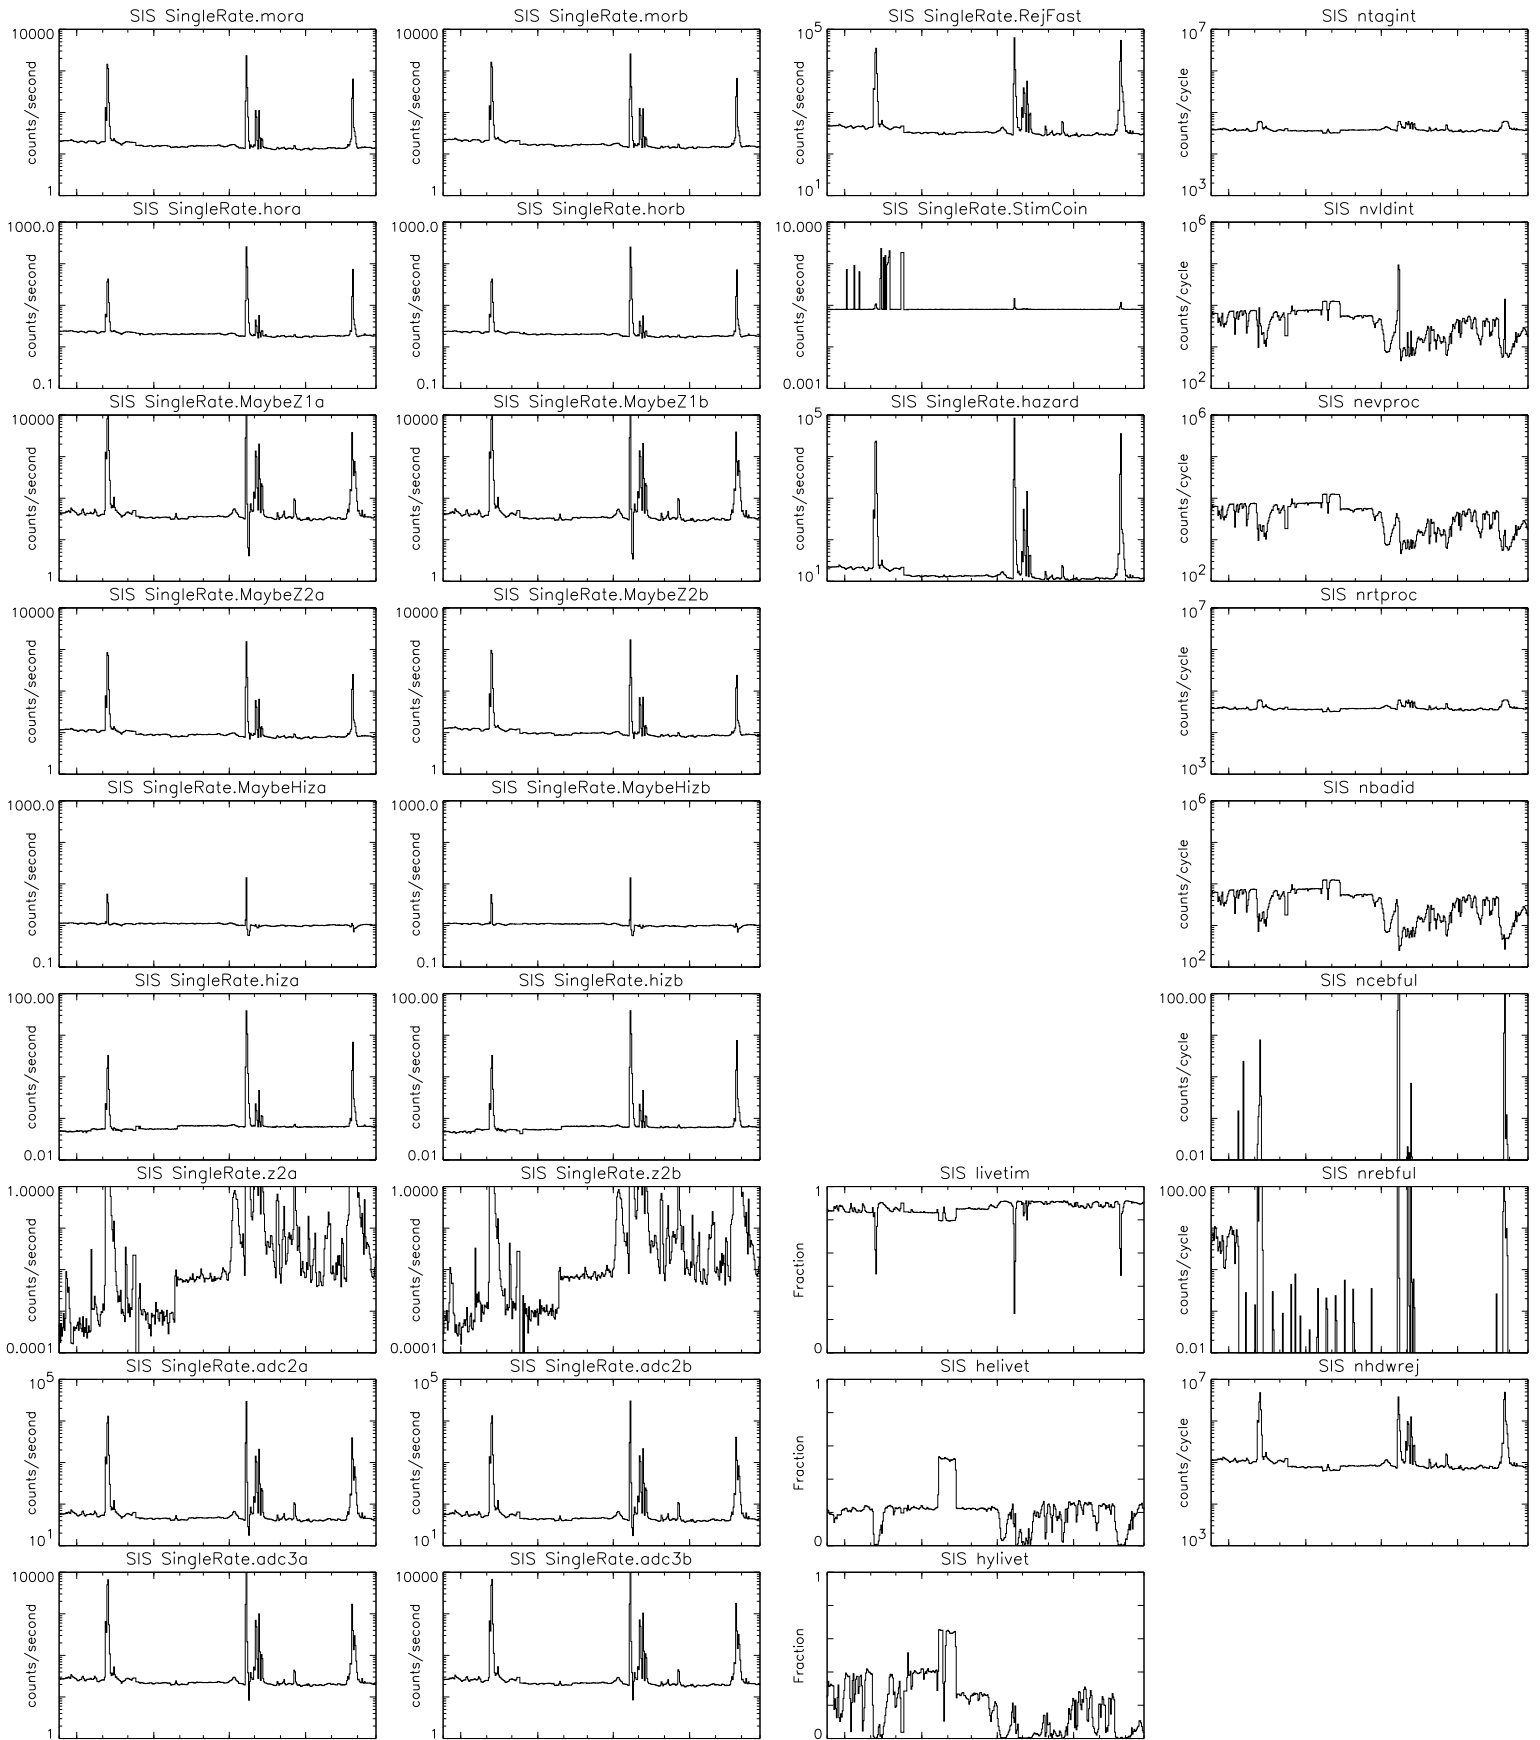

Bartels Rotation 2241-2254 – Daily Averages (10-Sep-1997 thru 22-Sep-1998) (253/1997 thru 265/1998)

Oct

Jan

Apr

Jul

time (10-Sep-1997 to 23-Sep-1998)

Bartels Rotation 2241-2254 – Daily Averages
(10-Sep-1997 thru 22-Sep-1998)
(253/1997 thru 265/1998)

Oct Jan Apr Jul
time (10-Sep-1997 to 23-Sep-1998)

Bartels Rotation 2241-2254 – Daily Averages
 (10-Sep-1997 thru 22-Sep-1998)
 (253/1997 thru 265/1998)

Oct Jan Apr Jul
 time (10-Sep-1997 to 23-Sep-1998)