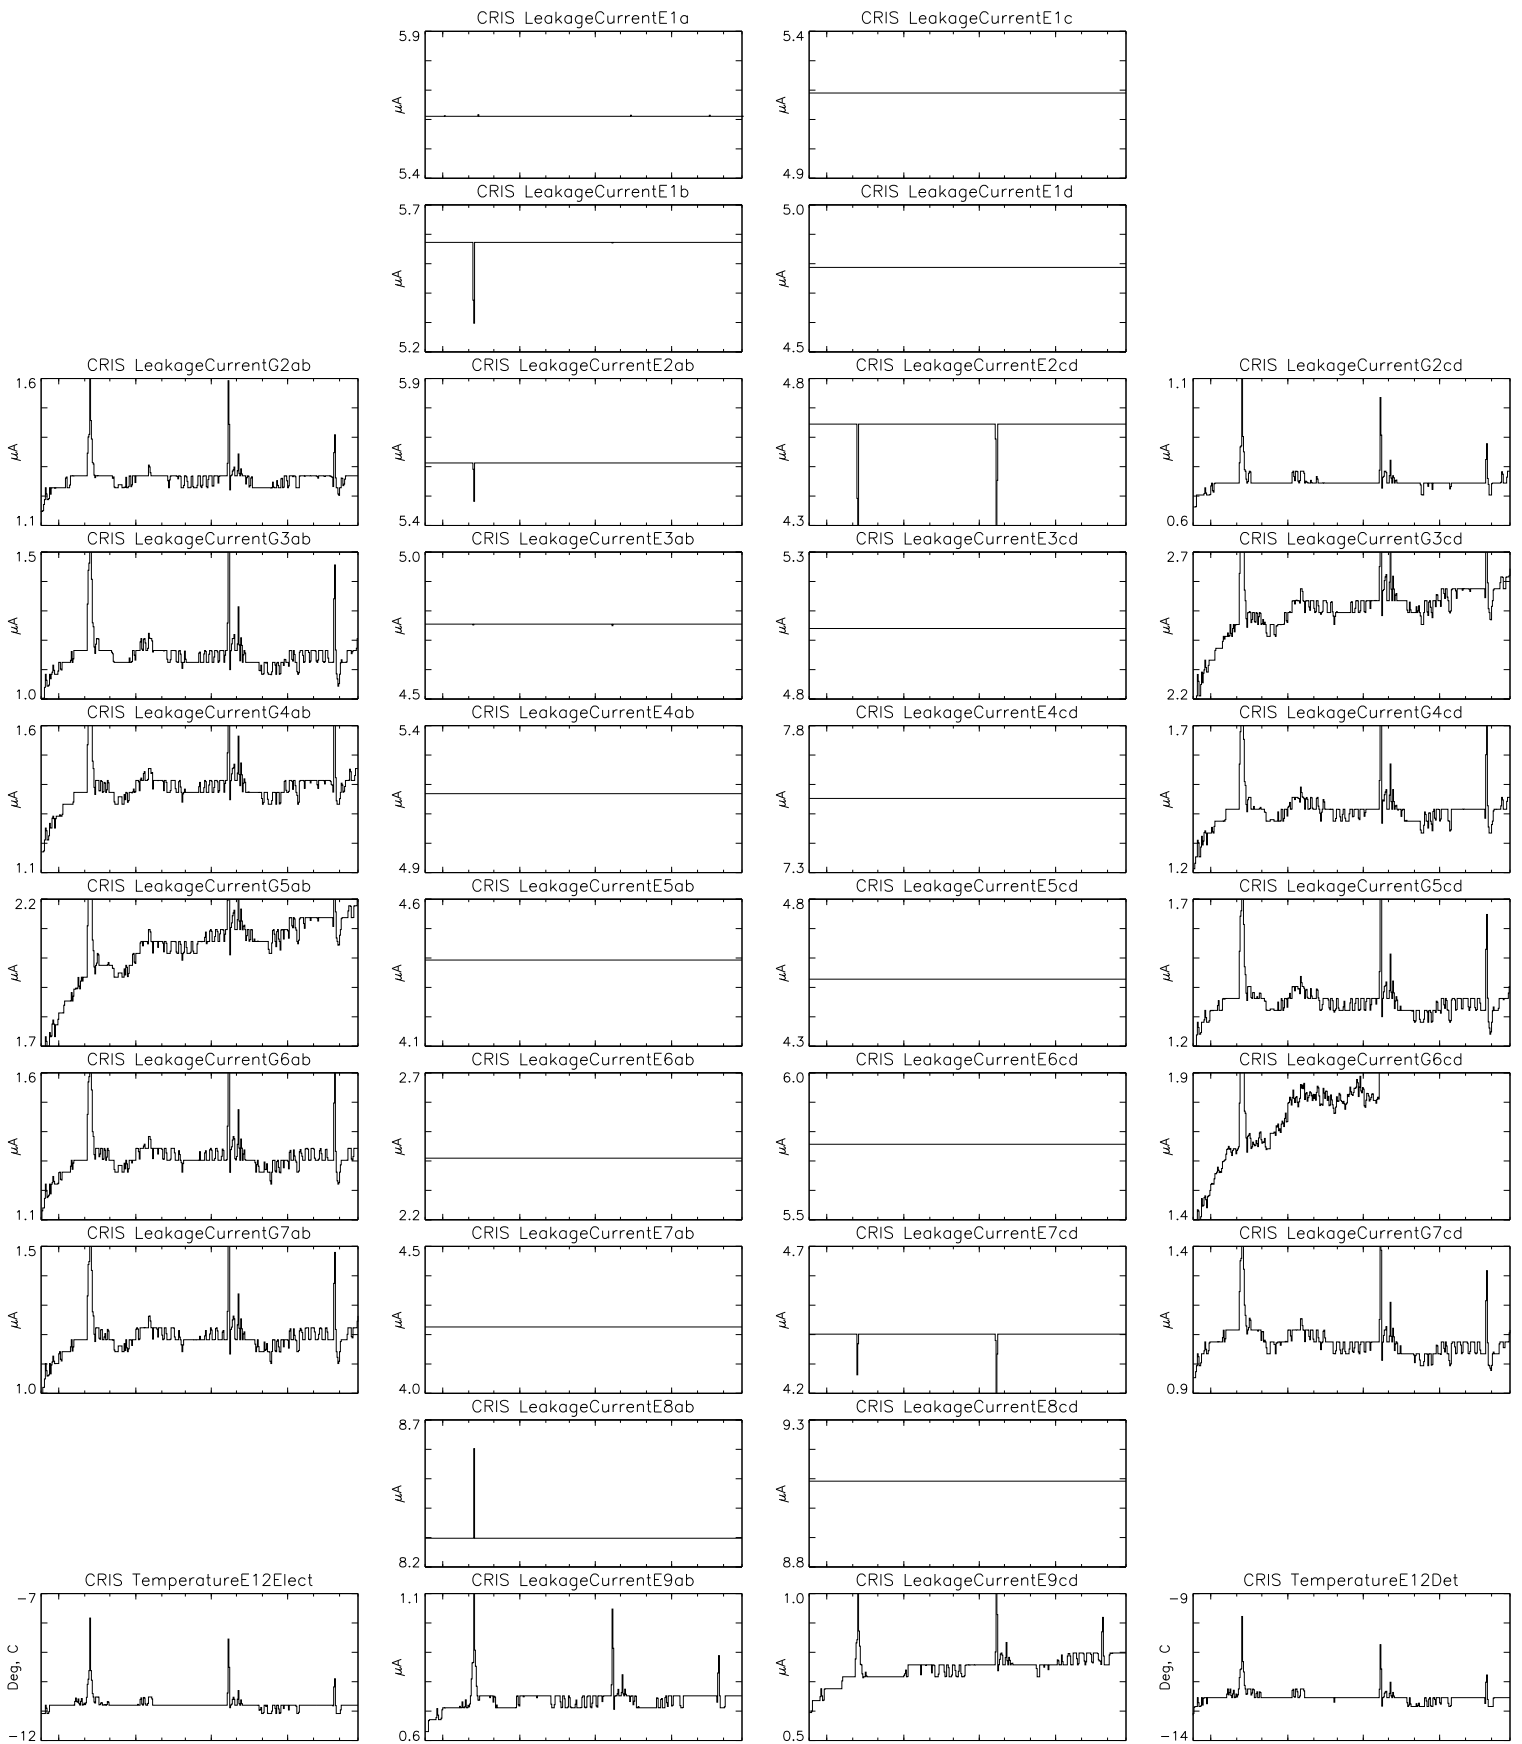

Bartels Rotation 2241-2254 – Daily Averages  
 (10-Sep-1997 thru 22-Sep-1998)  
 (253/1997 thru 265/1998)

Oct Jan Apr Jul  
 time (10-Sep-1997 to 23-Sep-1998)

Bartels Rotation 2241-2254 – Daily Averages  
 (10-Sep-1997 thru 22-Sep-1998)  
 (253/1997 thru 265/1998)

Oct

Jan

Apr

Jul

time (10-Sep-1997 to 23-Sep-1998)

Bartels Rotation 2241-2254 – Daily Averages  
(10-Sep-1997 thru 22-Sep-1998)  
(253/1997 thru 265/1998)

Bartels Rotation 2241-2254 – Daily Averages  
 (10-Sep-1997 thru 22-Sep-1998)  
 (253/1997 thru 265/1998)

Oct Jan Apr Jul  
 time (10-Sep-1997 to 23-Sep-1998)