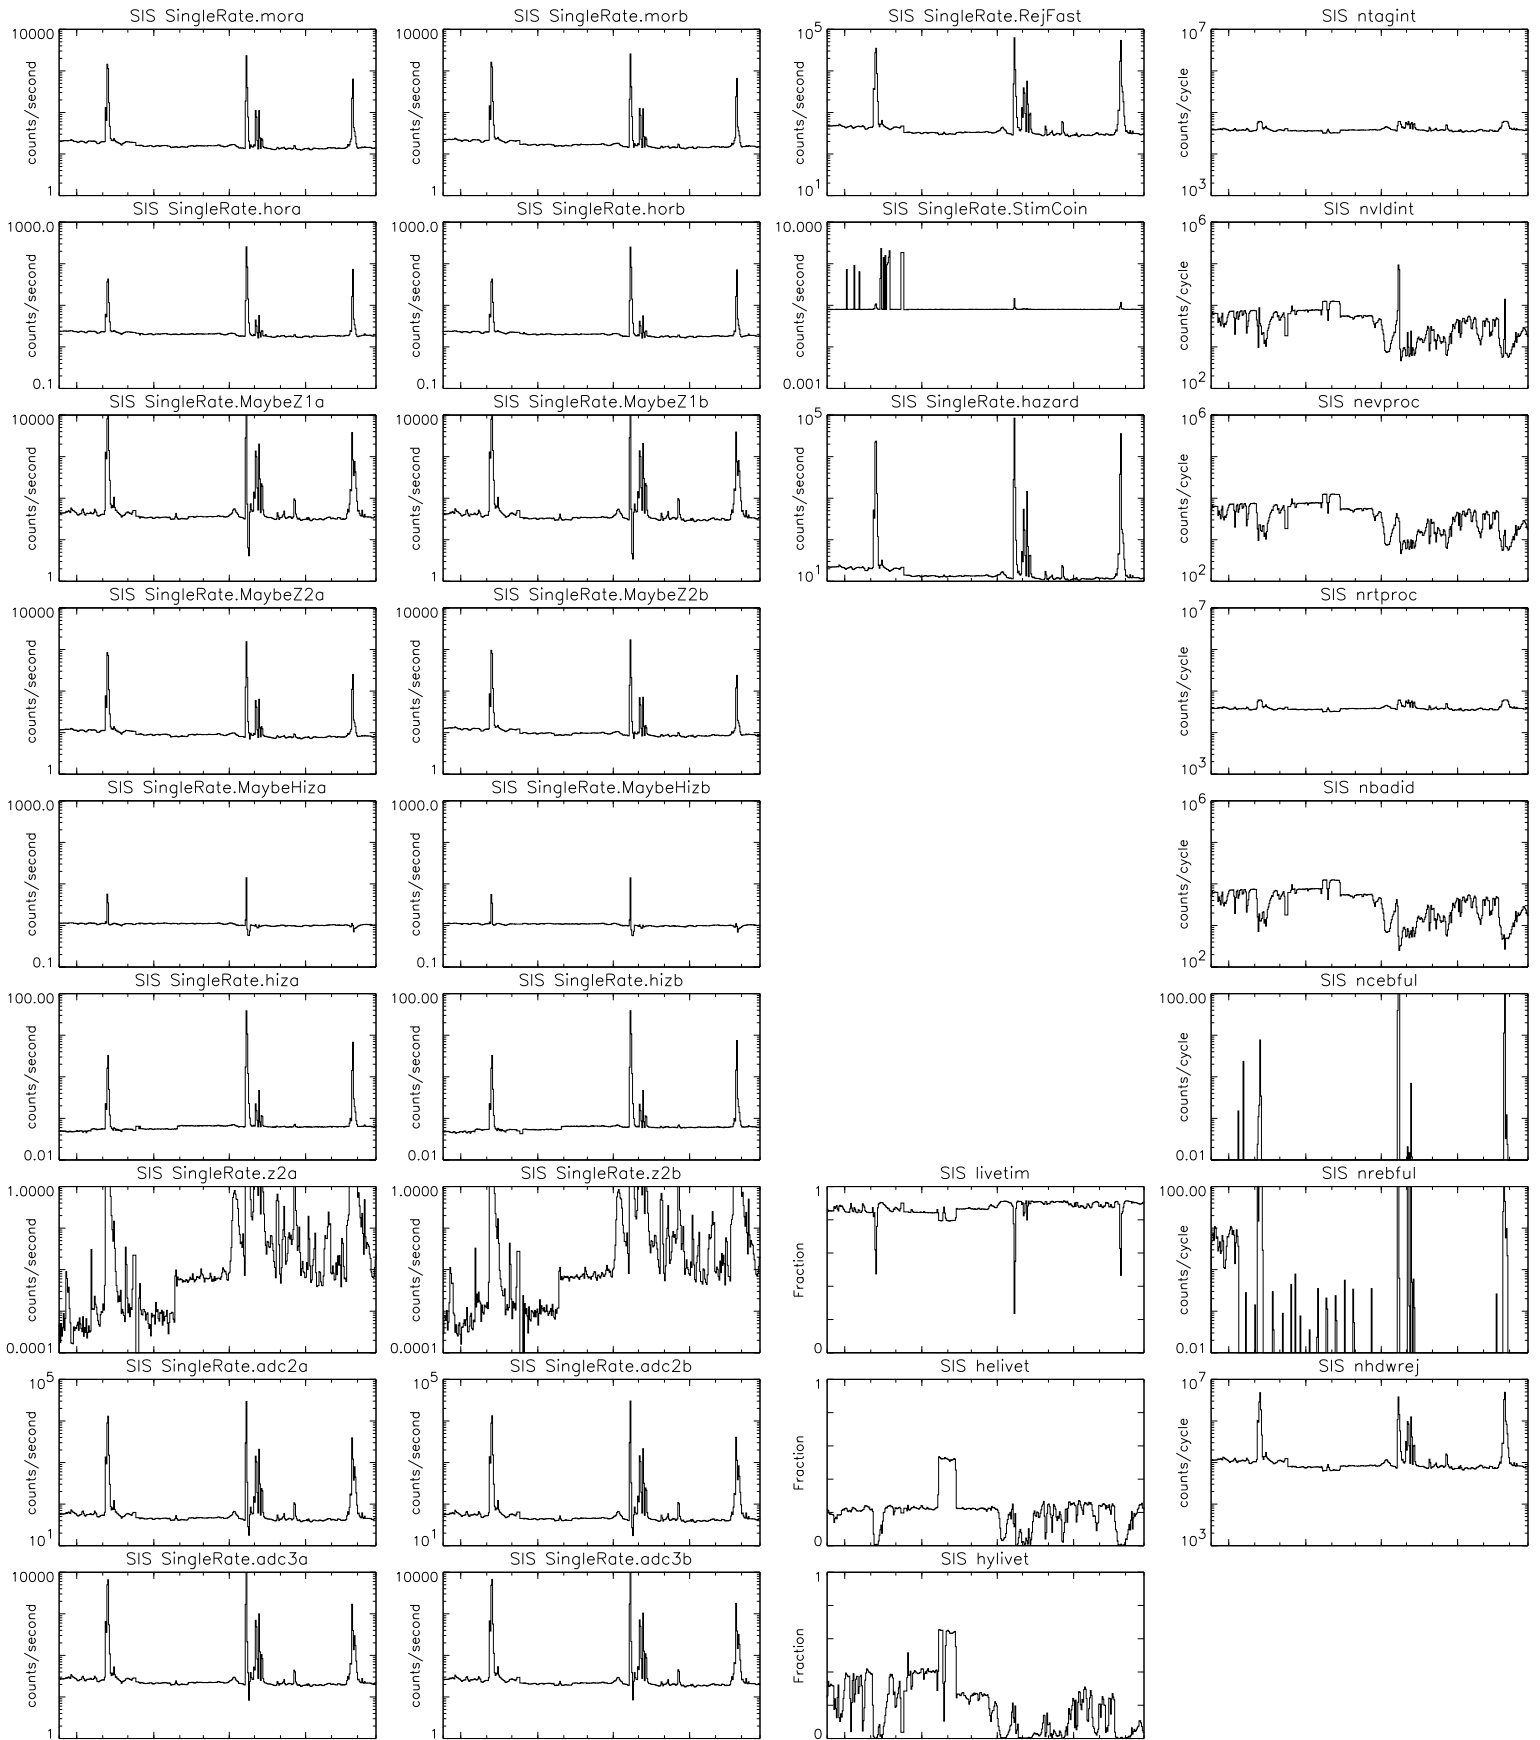

Bartels Rotation 2241-2254 – Daily Averages (10-Sep-1997 thru 22-Sep-1998) (253/1997 thru 265/1998)

Oct Jan Apr Jul
time (10-Sep-1997 to 23-Sep-1998)

Bartels Rotation 2241-2254 – Daily Averages
(10-Sep-1997 thru 22-Sep-1998)
(253/1997 thru 265/1998)

Oct

Jan

Apr

Jul

time (10-Sep-1997 to 23-Sep-1998)

Bartels Rotation 2241-2254 – Daily Averages
 (10-Sep-1997 thru 22-Sep-1998)
 (253/1997 thru 265/1998)

Oct

Jan

Apr

Jul

time (10-Sep-1997 to 23-Sep-1998)