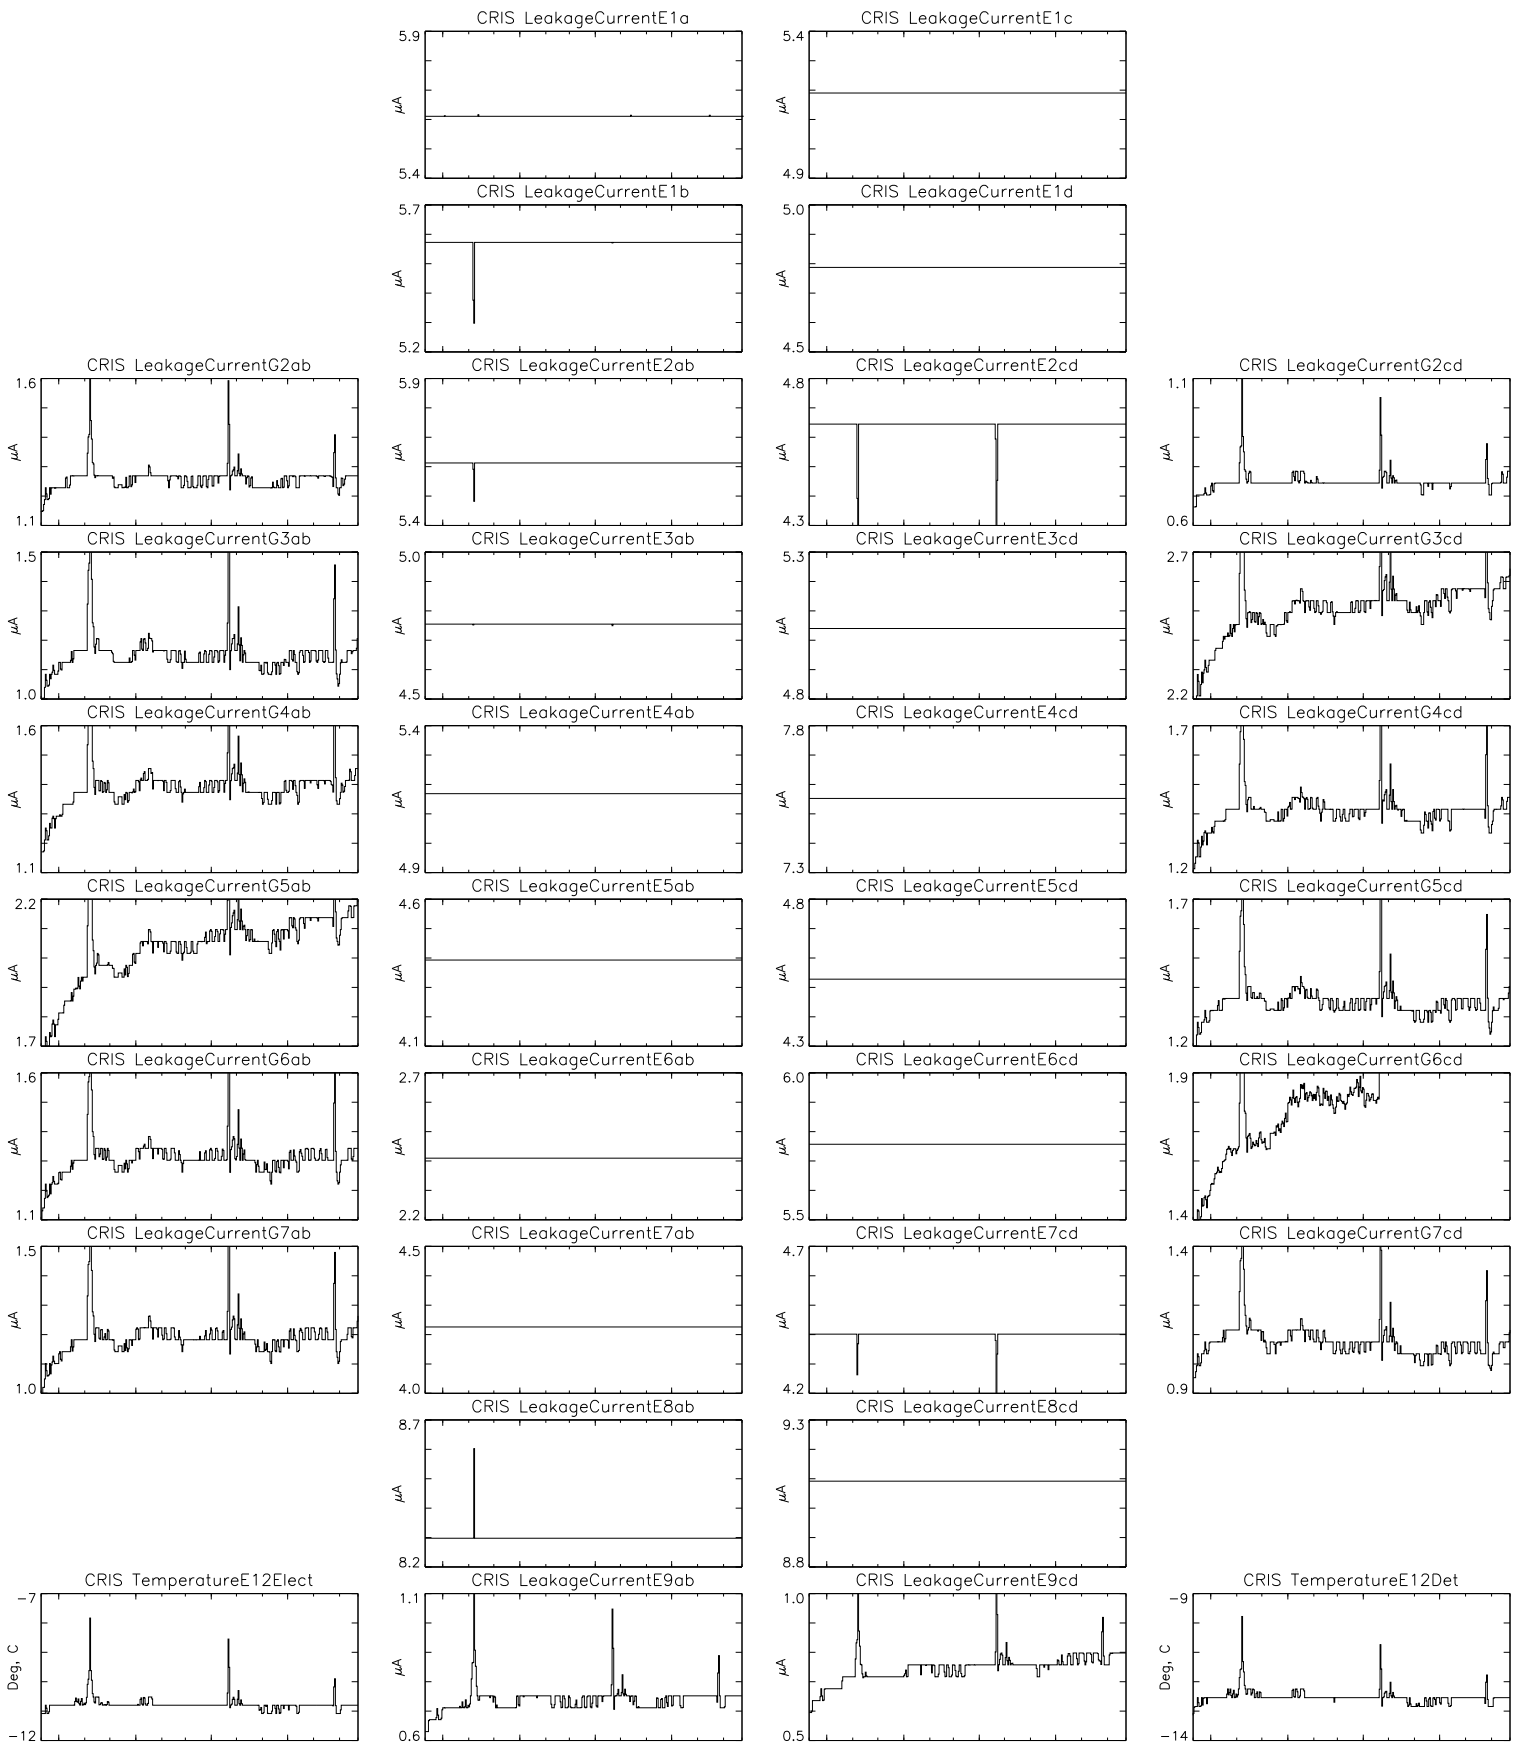

Bartels Rotation 2241-2254 – Daily Averages
 (10-Sep-1997 thru 22-Sep-1998)
 (253/1997 thru 265/1998)

Oct

Jan

Apr

Jul

time (10-Sep-1997 to 23-Sep-1998)

Bartels Rotation 2241-2254 – Daily Averages
 (10-Sep-1997 thru 22-Sep-1998)
 (253/1997 thru 265/1998)

Oct

Jan

Apr

Jul

time (10-Sep-1997 to 23-Sep-1998)

Bartels Rotation 2241-2254 – Daily Averages
(10-Sep-1997 thru 22-Sep-1998)
(253/1997 thru 265/1998)

Oct

Jan

Apr

Jul

time (10-Sep-1997 to 23-Sep-1998)

Bartels Rotation 2241-2254 – Daily Averages
 (10-Sep-1997 thru 22-Sep-1998)
 (253/1997 thru 265/1998)

Oct Jan Apr Jul
 time (10-Sep-1997 to 23-Sep-1998)