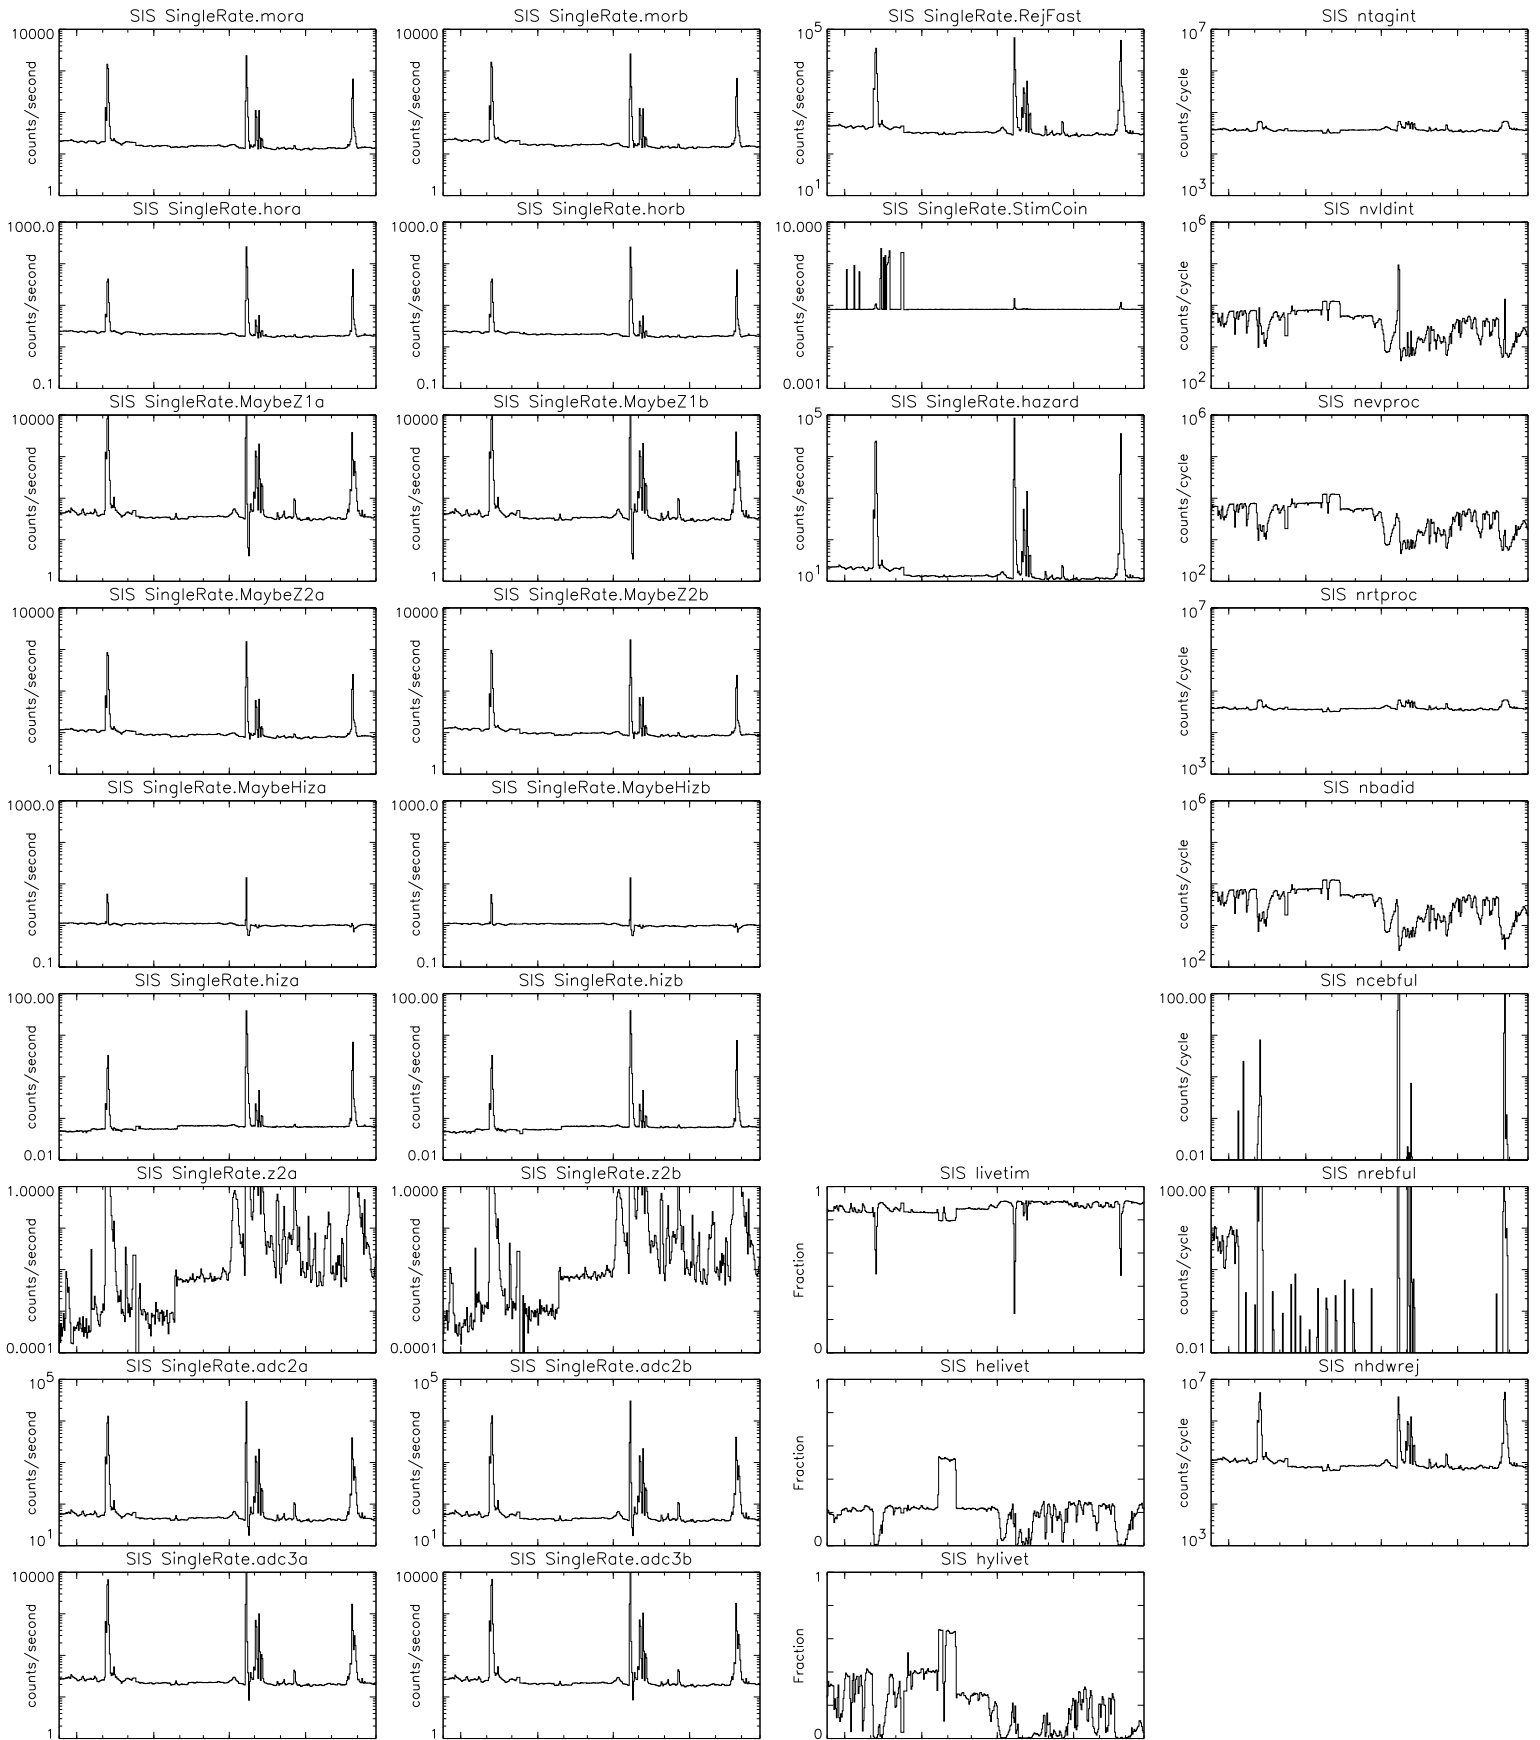

# Bartels Rotation 2241-2254 – Daily Averages (10-Sep-1997 thru 22-Sep-1998) (253/1997 thru 265/1998)

Oct

Jan

Apr

Jul

time (10-Sep-1997 to 23-Sep-1998)

Bartels Rotation 2241-2254 – Daily Averages  
(10-Sep-1997 thru 22-Sep-1998)  
(253/1997 thru 265/1998)

Oct Jan Apr Jul  
time (10-Sep-1997 to 23-Sep-1998)

Bartels Rotation 2241-2254 – Daily Averages  
 (10-Sep-1997 thru 22-Sep-1998)  
 (253/1997 thru 265/1998)

Oct

Jan

Apr

Jul

time (10-Sep-1997 to 23-Sep-1998)