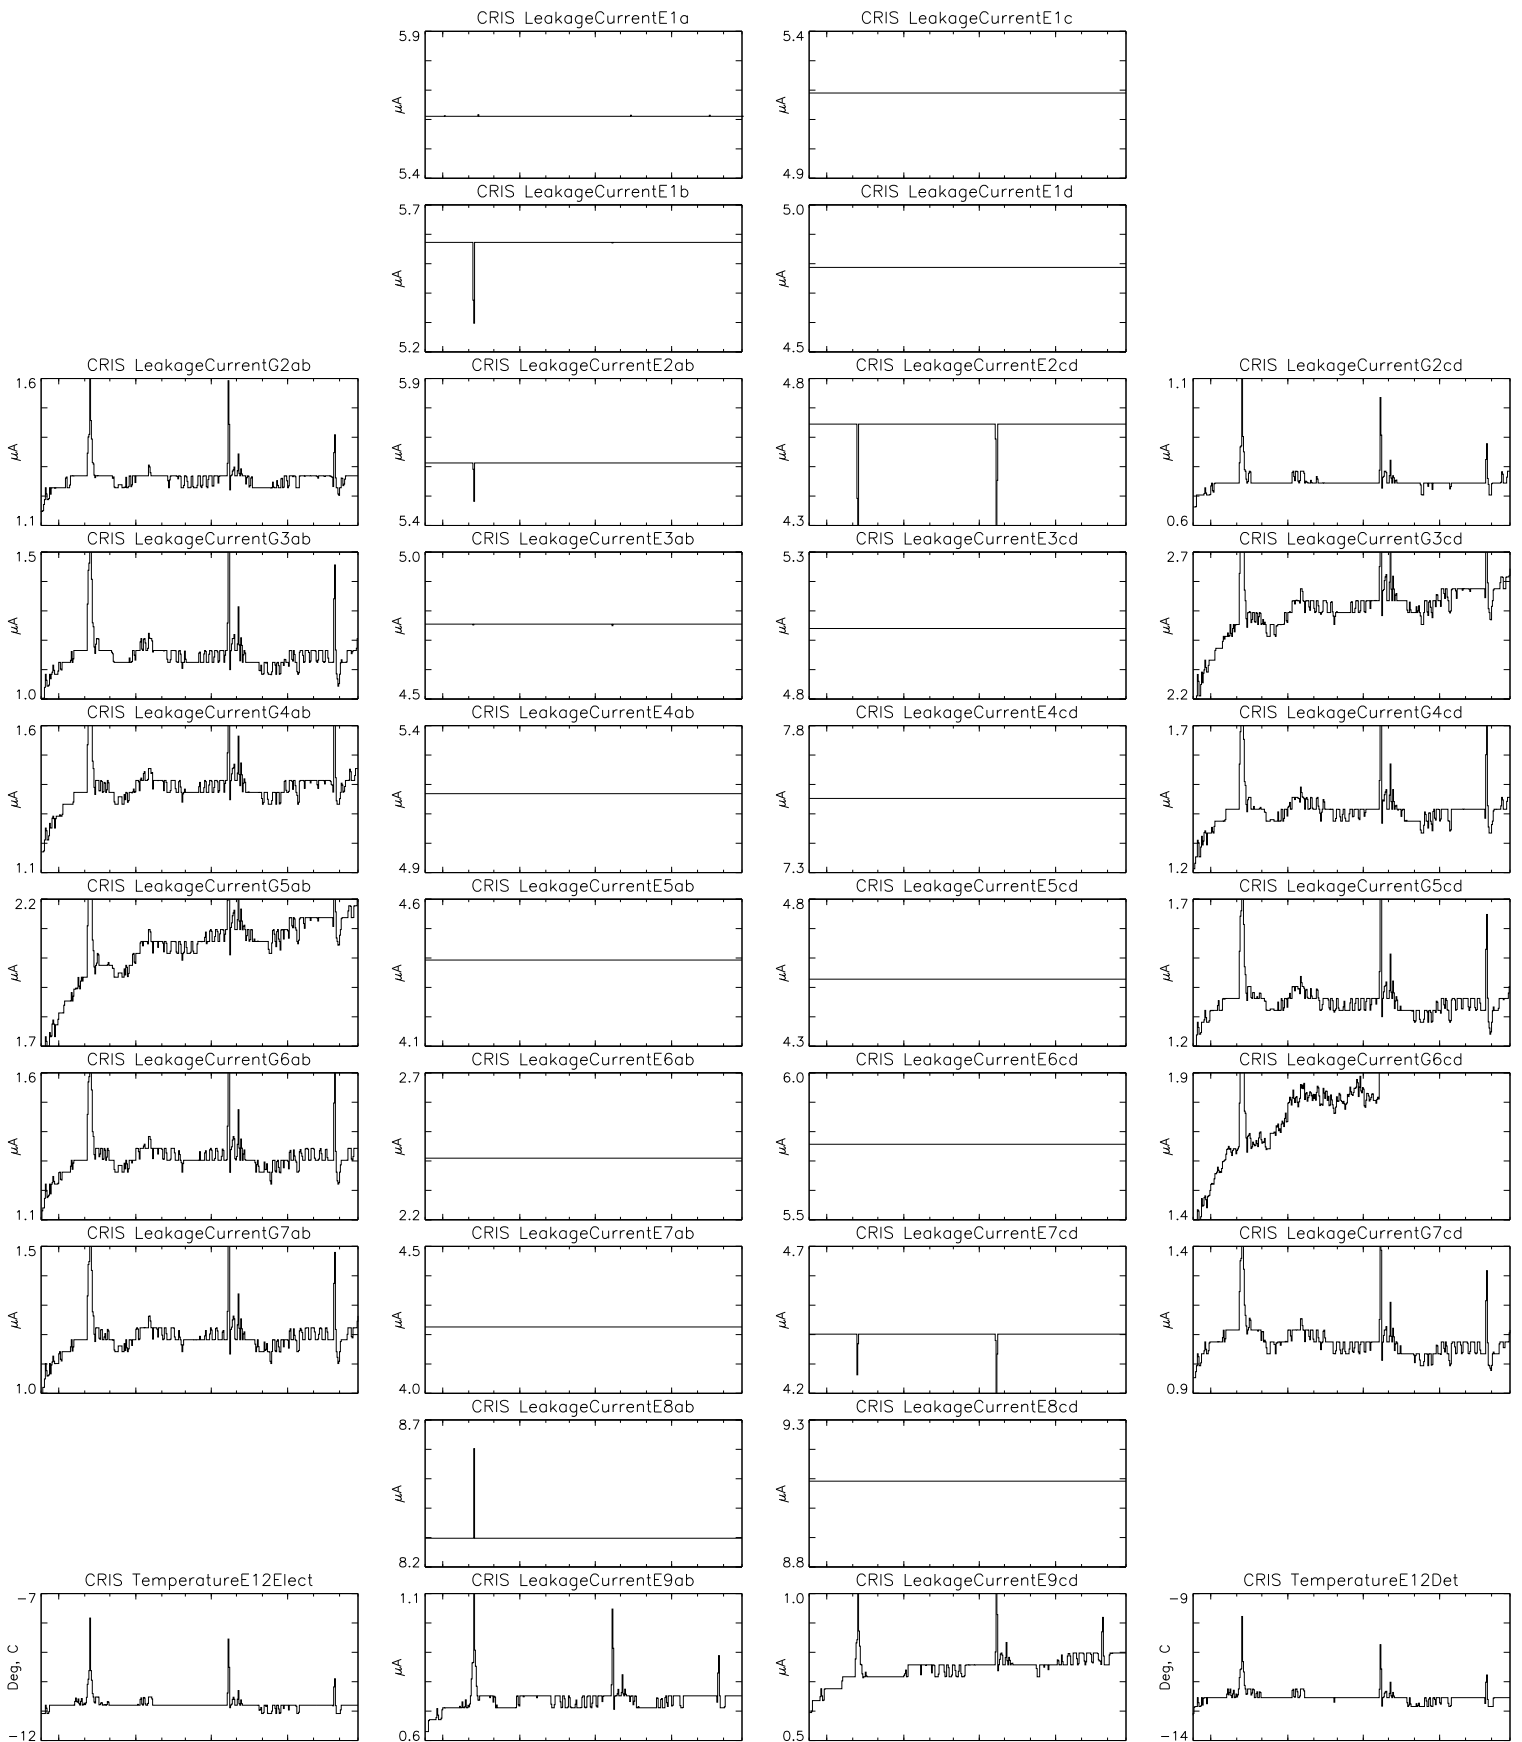

Bartels Rotation 2241-2254 – Daily Averages  
 (10-Sep-1997 thru 22-Sep-1998)  
 (253/1997 thru 265/1998)

Oct Jan Apr Jul  
 time (10-Sep-1997 to 23-Sep-1998)

Bartels Rotation 2241-2254 – Daily Averages  
 (10-Sep-1997 thru 22-Sep-1998)  
 (253/1997 thru 265/1998)

Oct

Jan

Apr

Jul

time (10-Sep-1997 to 23-Sep-1998)

Bartels Rotation 2241-2254 – Daily Averages  
(10-Sep-1997 thru 22-Sep-1998)  
(253/1997 thru 265/1998)

Oct

Jan

Apr

Jul

time (10-Sep-1997 to 23-Sep-1998)

Bartels Rotation 2241-2254 – Daily Averages  
 (10-Sep-1997 thru 22-Sep-1998)  
 (253/1997 thru 265/1998)

Oct Jan Apr Jul  
 time (10-Sep-1997 to 23-Sep-1998)