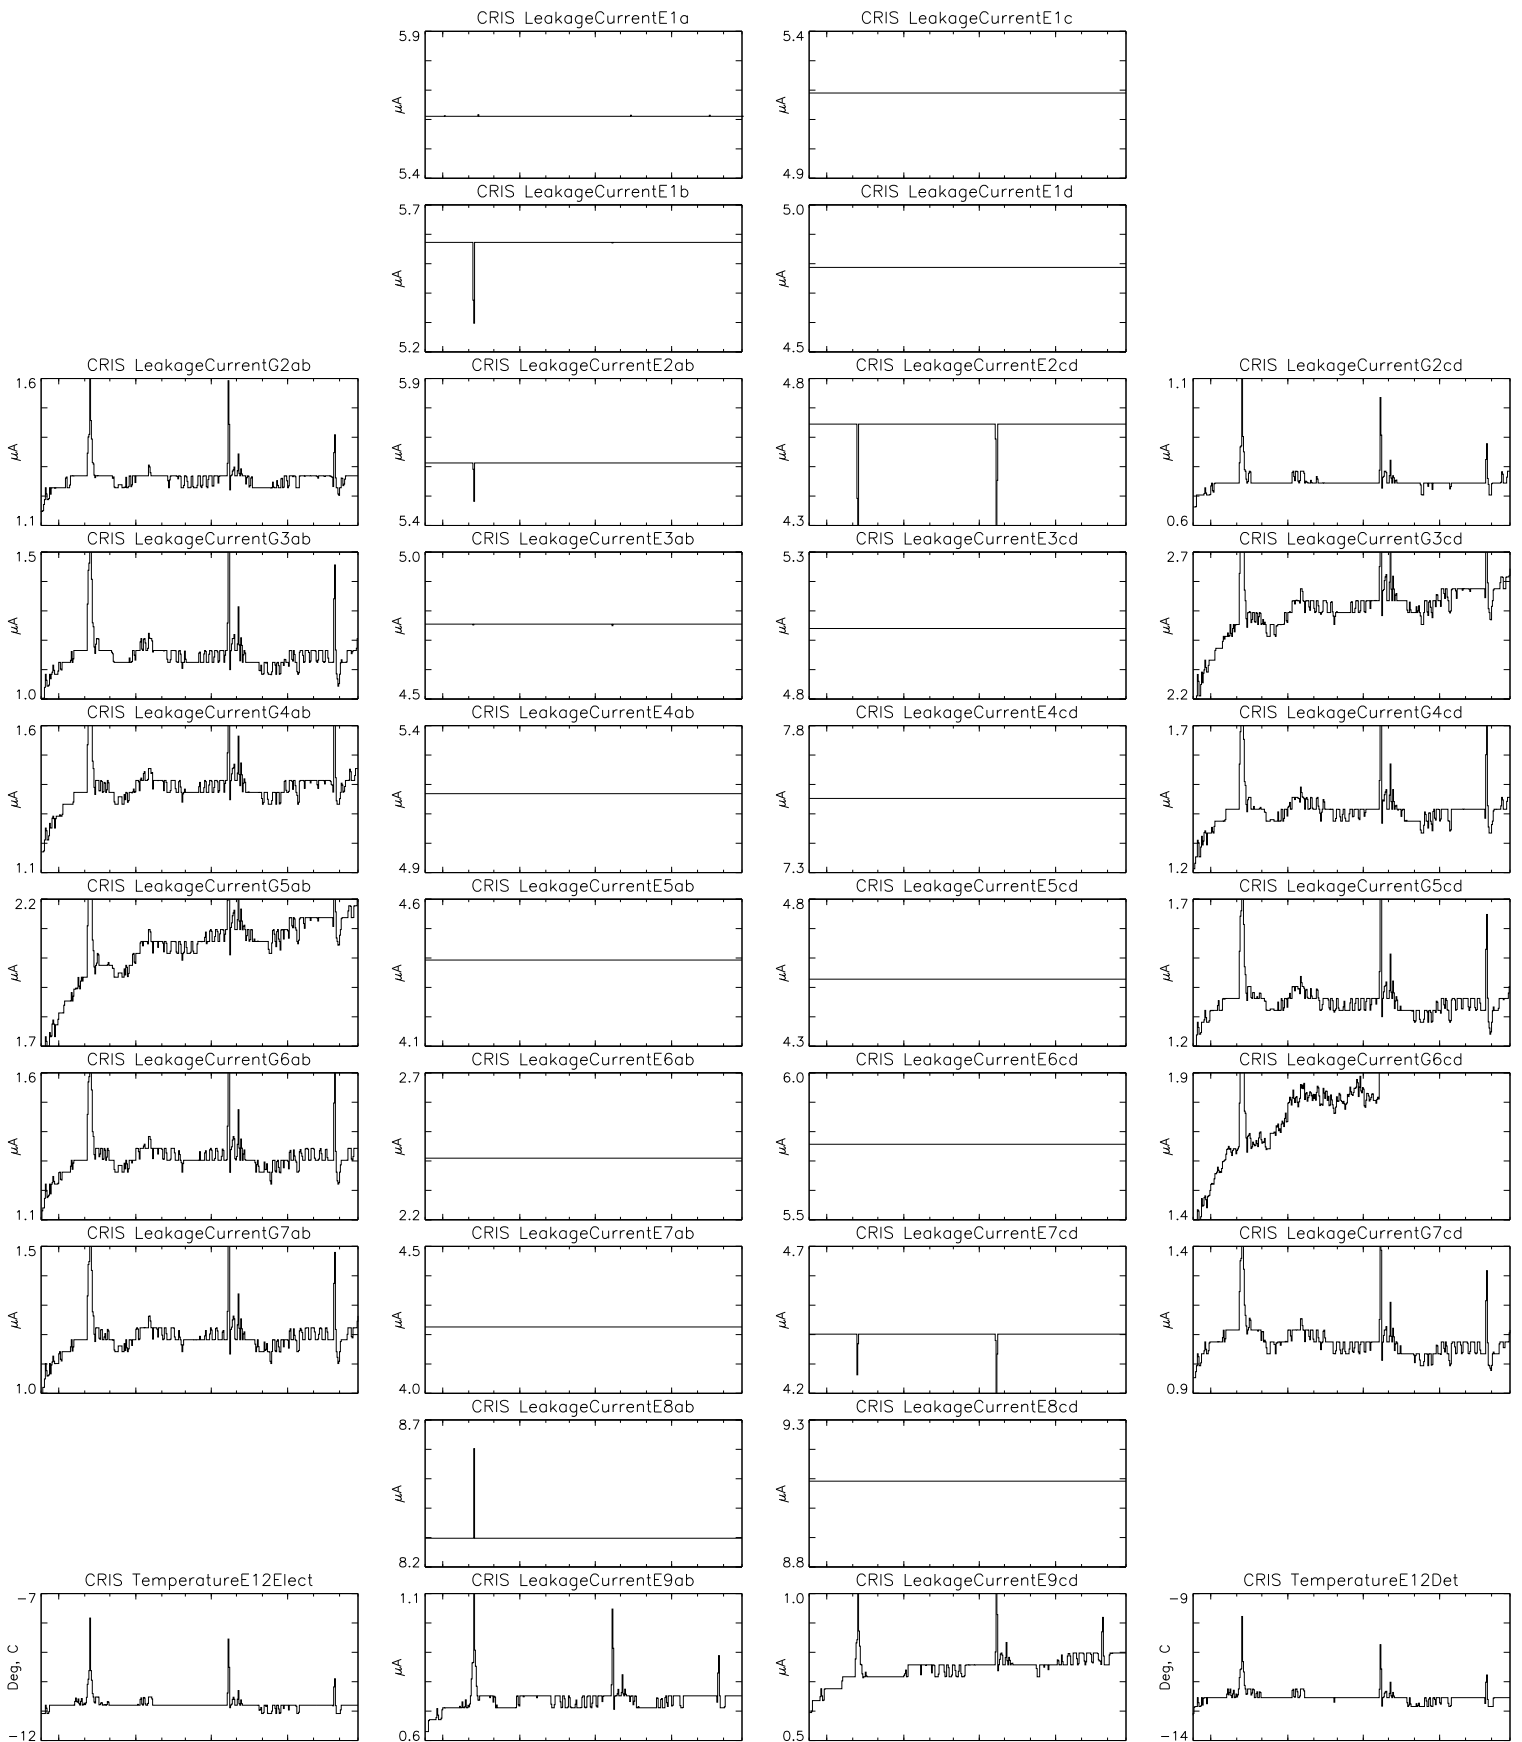

Bartels Rotation 2241-2254 – Daily Averages
 (10-Sep-1997 thru 22-Sep-1998)
 (253/1997 thru 265/1998)

Oct

Jan

Apr

Jul

time (10-Sep-1997 to 23-Sep-1998)

Bartels Rotation 2241-2254 – Daily Averages
 (10-Sep-1997 thru 22-Sep-1998)
 (253/1997 thru 265/1998)

Oct

Jan

Apr

Jul

time (10-Sep-1997 to 23-Sep-1998)

Bartels Rotation 2241-2254 – Daily Averages
(10-Sep-1997 thru 22-Sep-1998)
(253/1997 thru 265/1998)

Bartels Rotation 2241-2254 – Daily Averages
 (10-Sep-1997 thru 22-Sep-1998)
 (253/1997 thru 265/1998)

Oct Jan Apr Jul
 time (10-Sep-1997 to 23-Sep-1998)