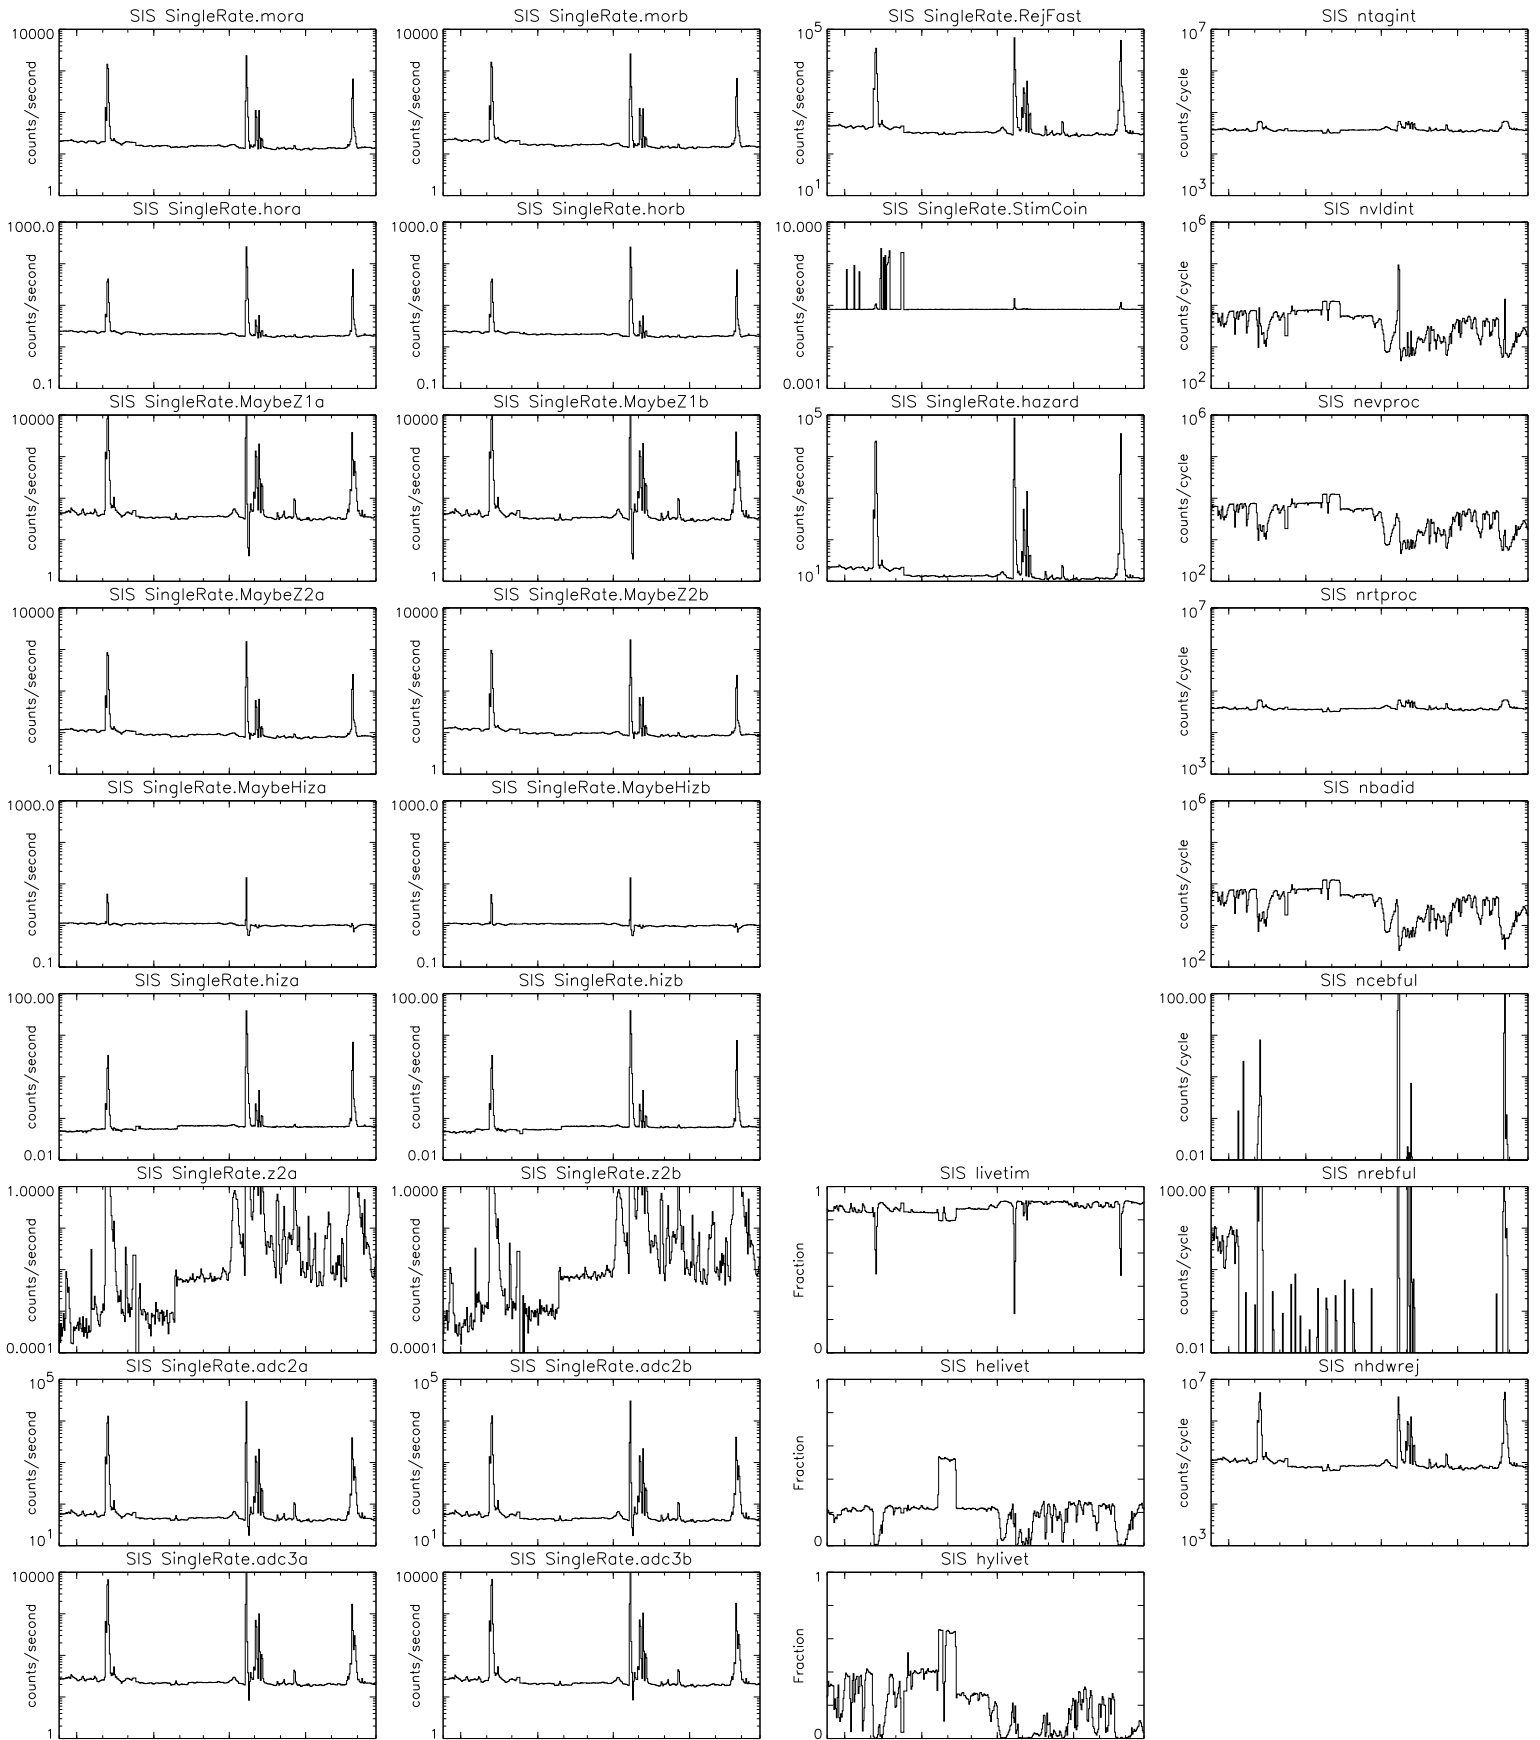

Bartels Rotation 2241-2254 – Daily Averages (10-Sep-1997 thru 22-Sep-1998) (253/1997 thru 265/1998)

Oct

Jan

Apr

Jul

time (10-Sep-1997 to 23-Sep-1998)

Bartels Rotation 2241-2254 – Daily Averages
(10-Sep-1997 thru 22-Sep-1998)
(253/1997 thru 265/1998)

Oct

Jan

Apr

Jul

time (10-Sep-1997 to 23-Sep-1998)

Bartels Rotation 2241-2254 – Daily Averages
 (10-Sep-1997 thru 22-Sep-1998)
 (253/1997 thru 265/1998)

Oct Jan Apr Jul
 time (10-Sep-1997 to 23-Sep-1998)