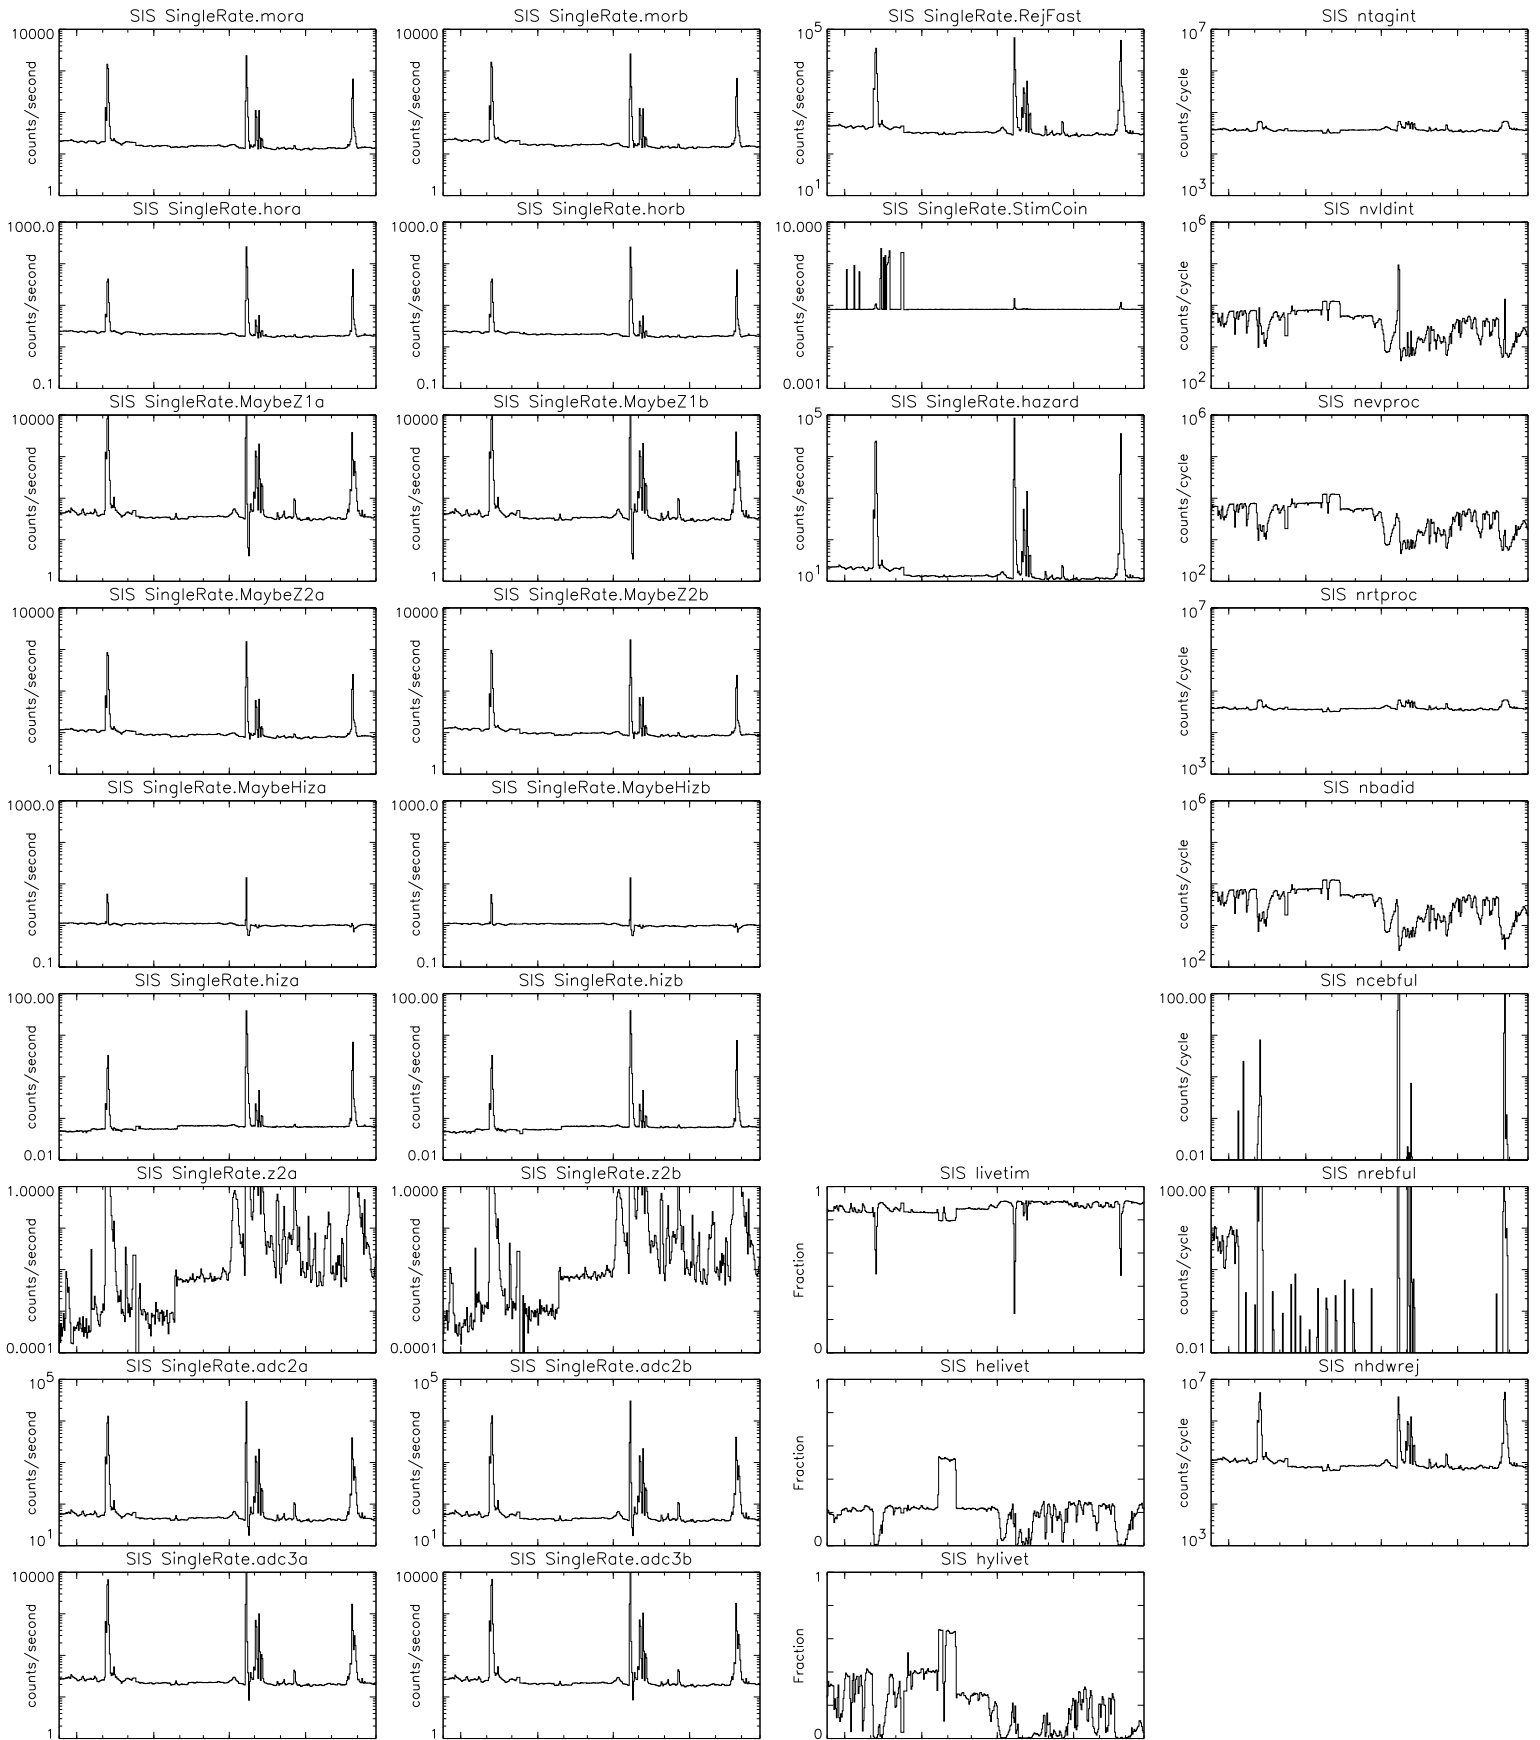

# Bartels Rotation 2241-2254 – Daily Averages (10-Sep-1997 thru 22-Sep-1998) (253/1997 thru 265/1998)

Oct

Jan

Apr

Jul

time (10-Sep-1997 to 23-Sep-1998)

Bartels Rotation 2241-2254 – Daily Averages  
(10-Sep-1997 thru 22-Sep-1998)  
(253/1997 thru 265/1998)

Oct

Jan

Apr

Jul

time (10-Sep-1997 to 23-Sep-1998)

Bartels Rotation 2241-2254 – Daily Averages  
 (10-Sep-1997 thru 22-Sep-1998)  
 (253/1997 thru 265/1998)

Oct Jan Apr Jul  
 time (10-Sep-1997 to 23-Sep-1998)