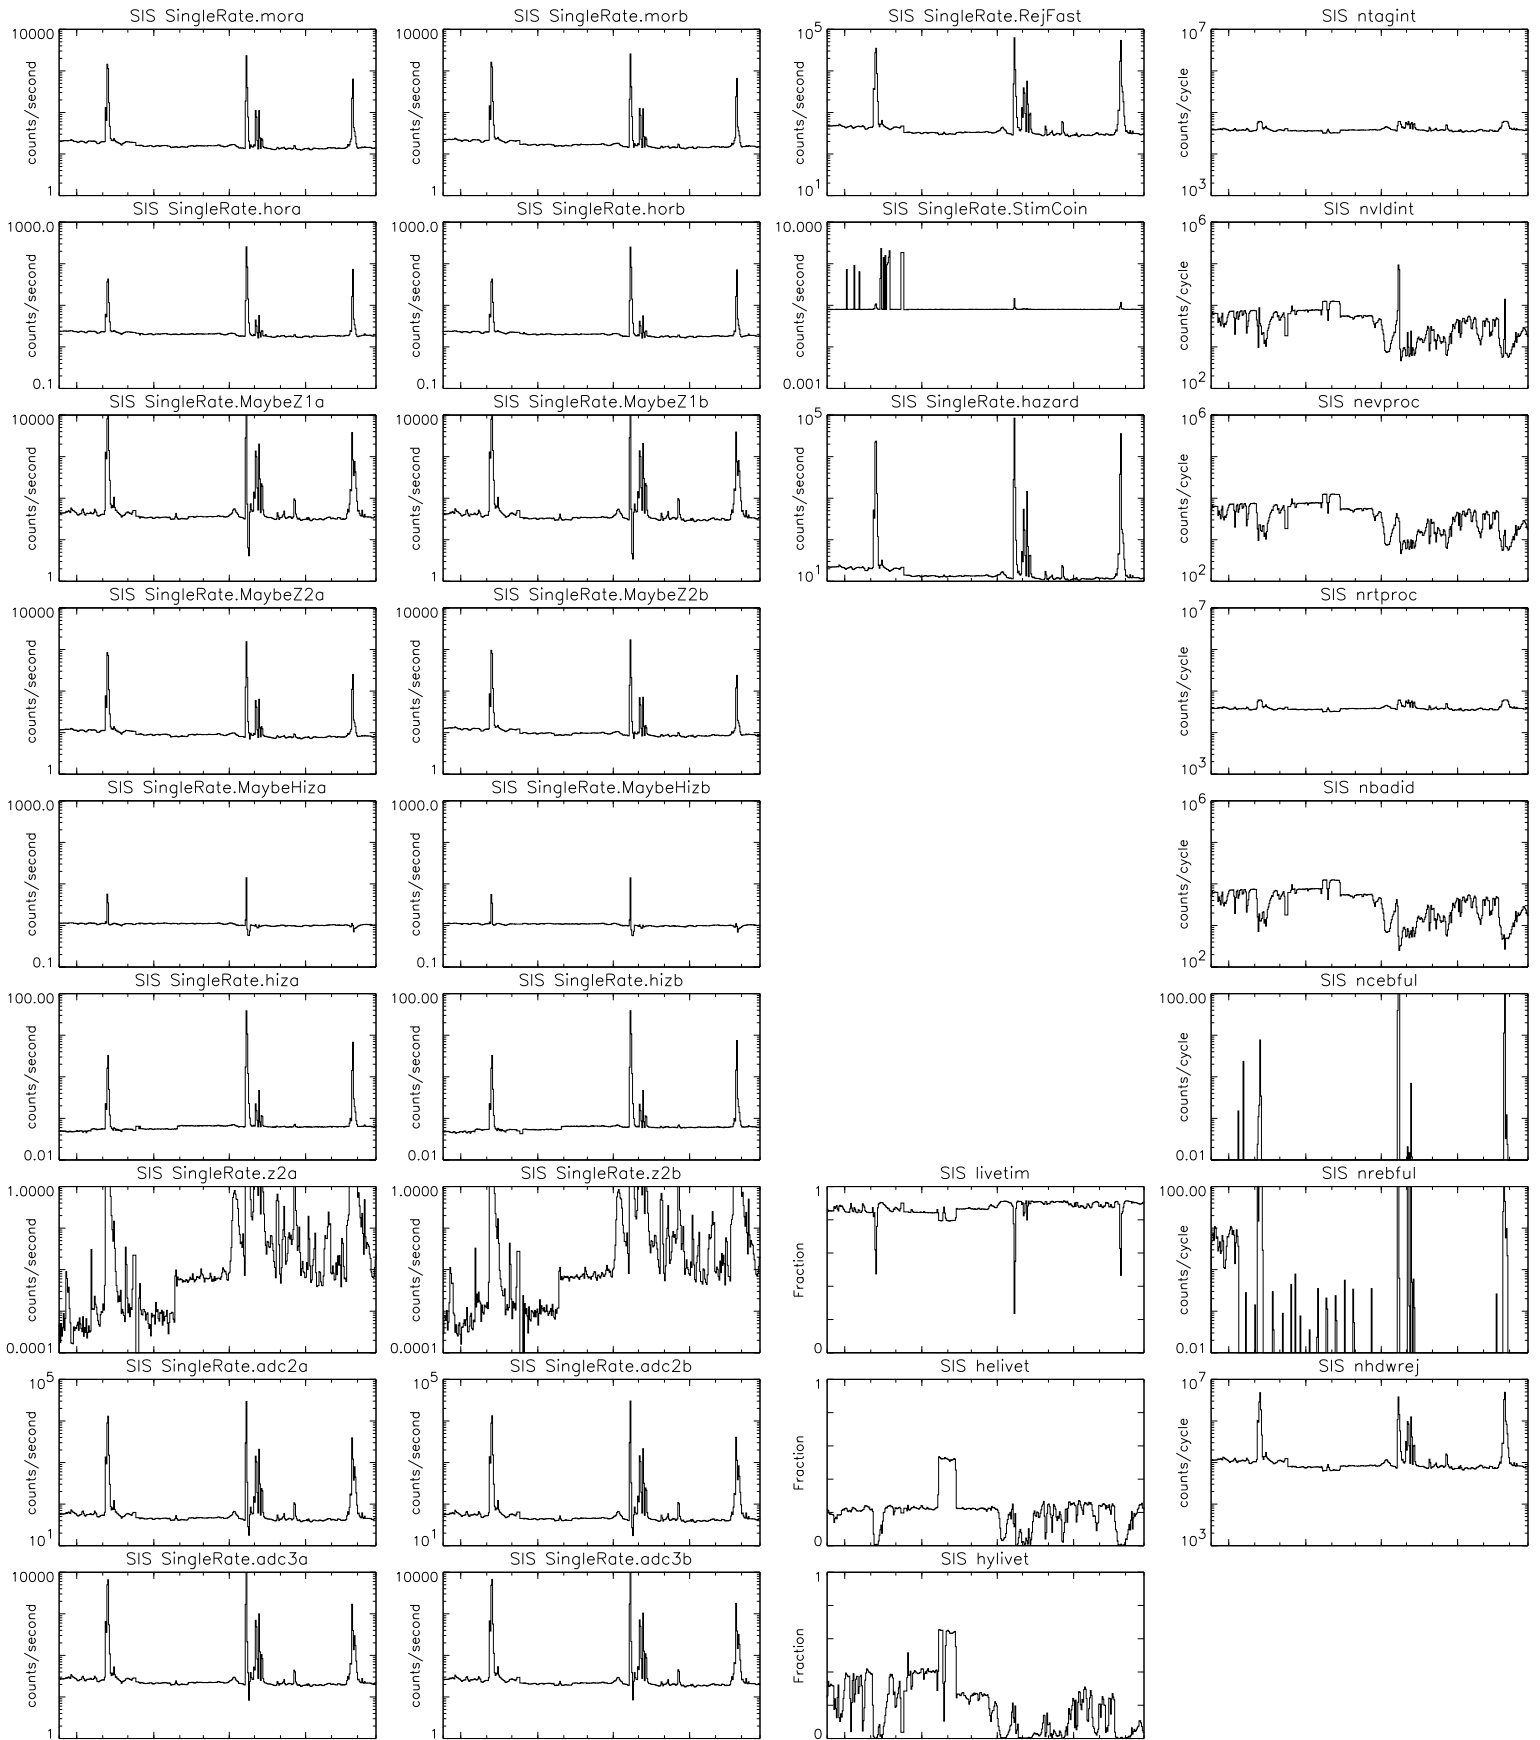

Bartels Rotation 2241-2254 – Daily Averages (10-Sep-1997 thru 22-Sep-1998) (253/1997 thru 265/1998)

Oct

Jan

Apr

Jul

time (10-Sep-1997 to 23-Sep-1998)

Bartels Rotation 2241-2254 – Daily Averages
(10-Sep-1997 thru 22-Sep-1998)
(253/1997 thru 265/1998)

Oct

Jan

Apr

Jul

time (10-Sep-1997 to 23-Sep-1998)

Bartels Rotation 2241-2254 – Daily Averages
 (10-Sep-1997 thru 22-Sep-1998)
 (253/1997 thru 265/1998)

Oct

Jan

Apr

Jul

time (10-Sep-1997 to 23-Sep-1998)