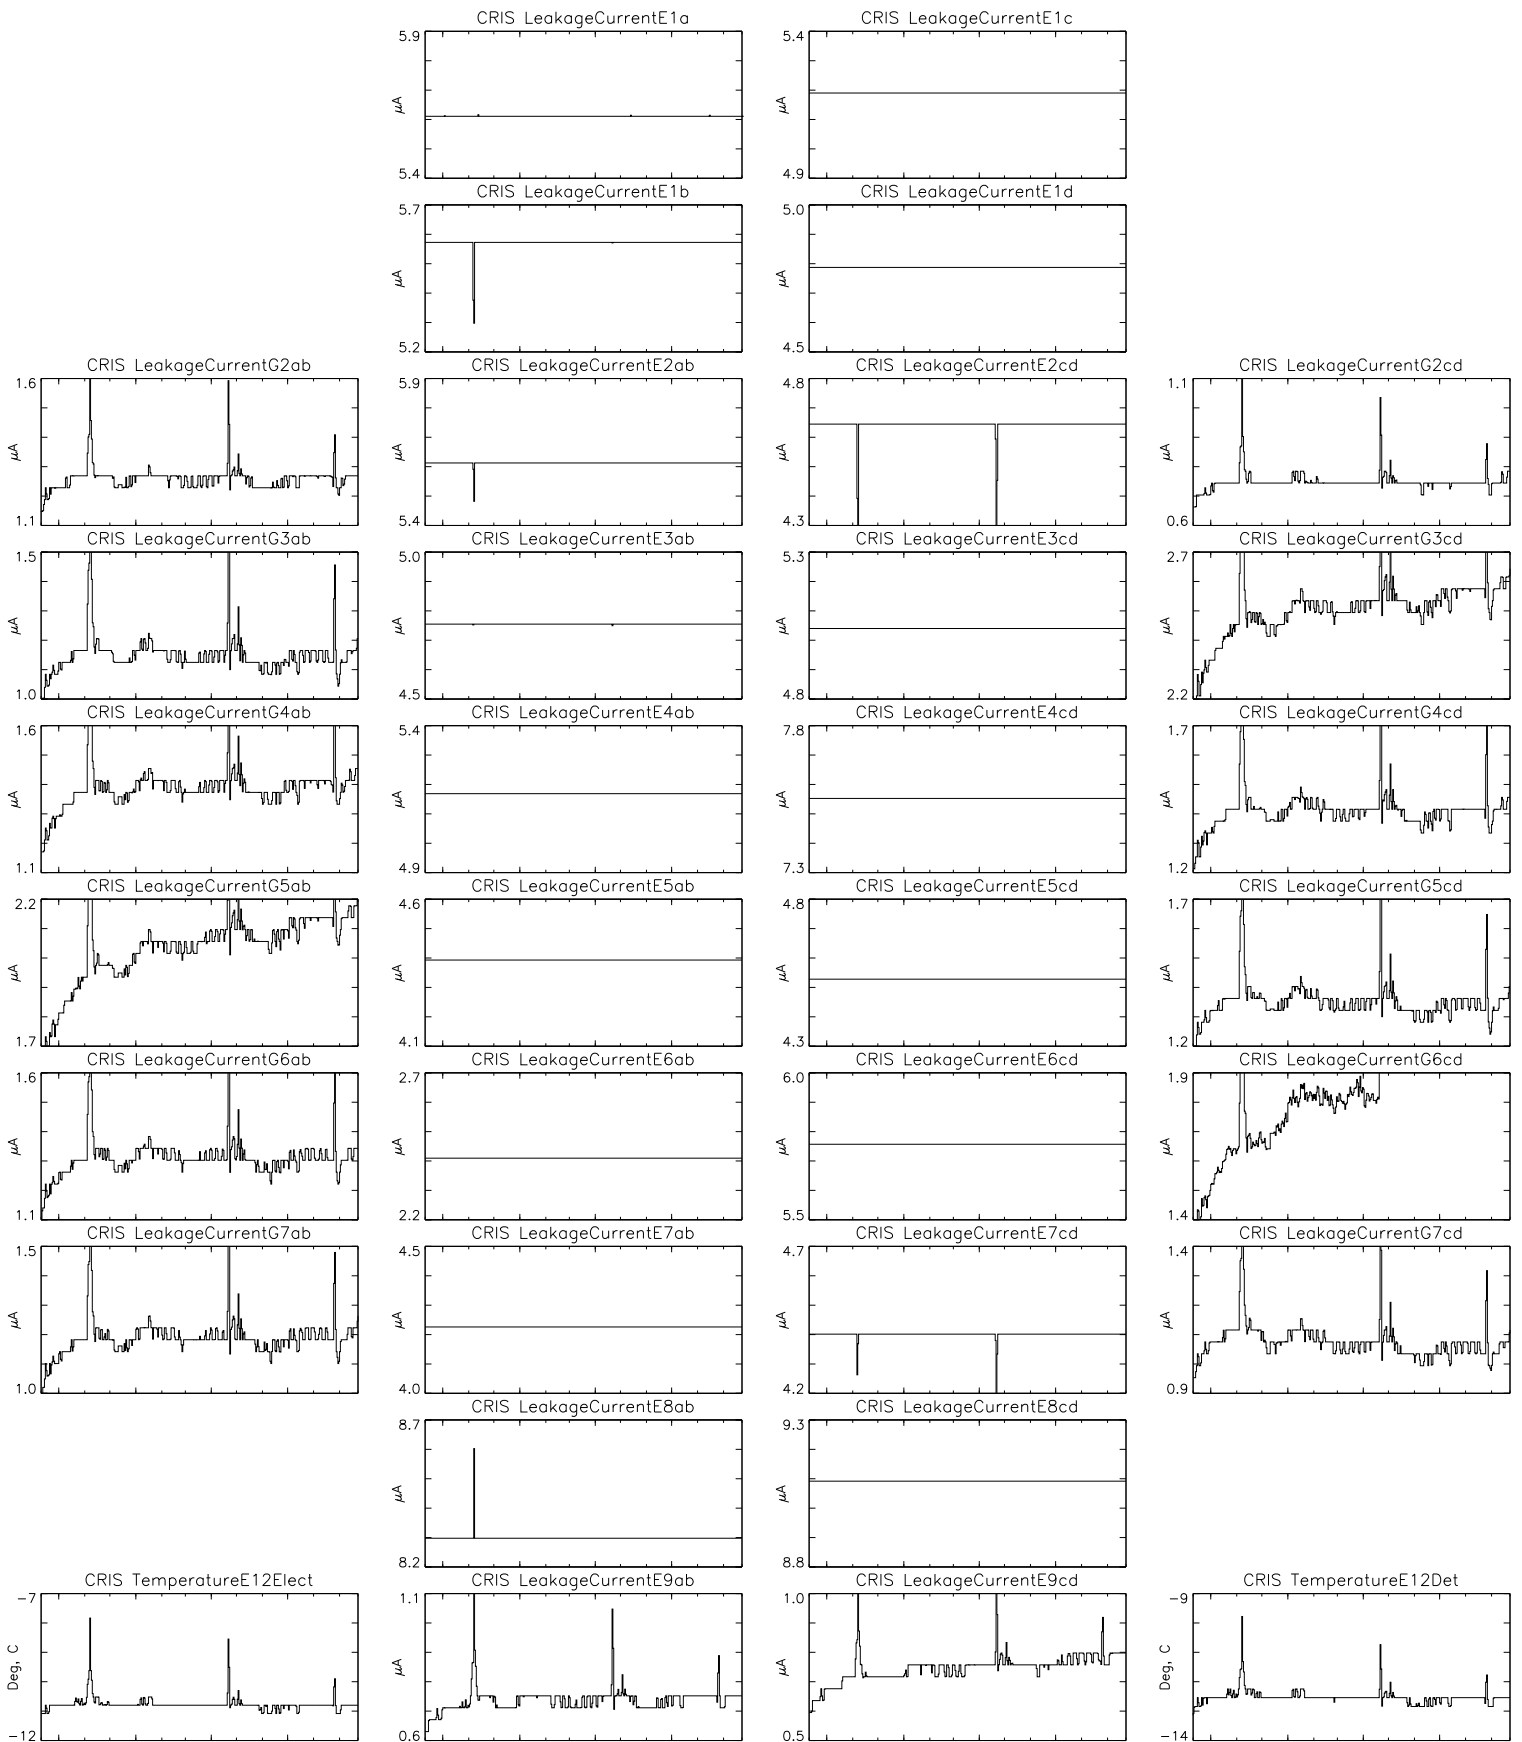

Bartels Rotation 2241-2254 – Daily Averages
 (10-Sep-1997 thru 22-Sep-1998)
 (253/1997 thru 265/1998)

Oct

Jan

Apr

Jul

time (10-Sep-1997 to 23-Sep-1998)

Bartels Rotation 2241-2254 – Daily Averages
 (10-Sep-1997 thru 22-Sep-1998)
 (253/1997 thru 265/1998)

Oct

Jan

Apr

Jul

time (10-Sep-1997 to 23-Sep-1998)

Bartels Rotation 2241-2254 – Daily Averages
(10-Sep-1997 thru 22-Sep-1998)
(253/1997 thru 265/1998)

Bartels Rotation 2241-2254 – Daily Averages
 (10-Sep-1997 thru 22-Sep-1998)
 (253/1997 thru 265/1998)

Oct

Jan

Apr

Jul

time (10-Sep-1997 to 23-Sep-1998)