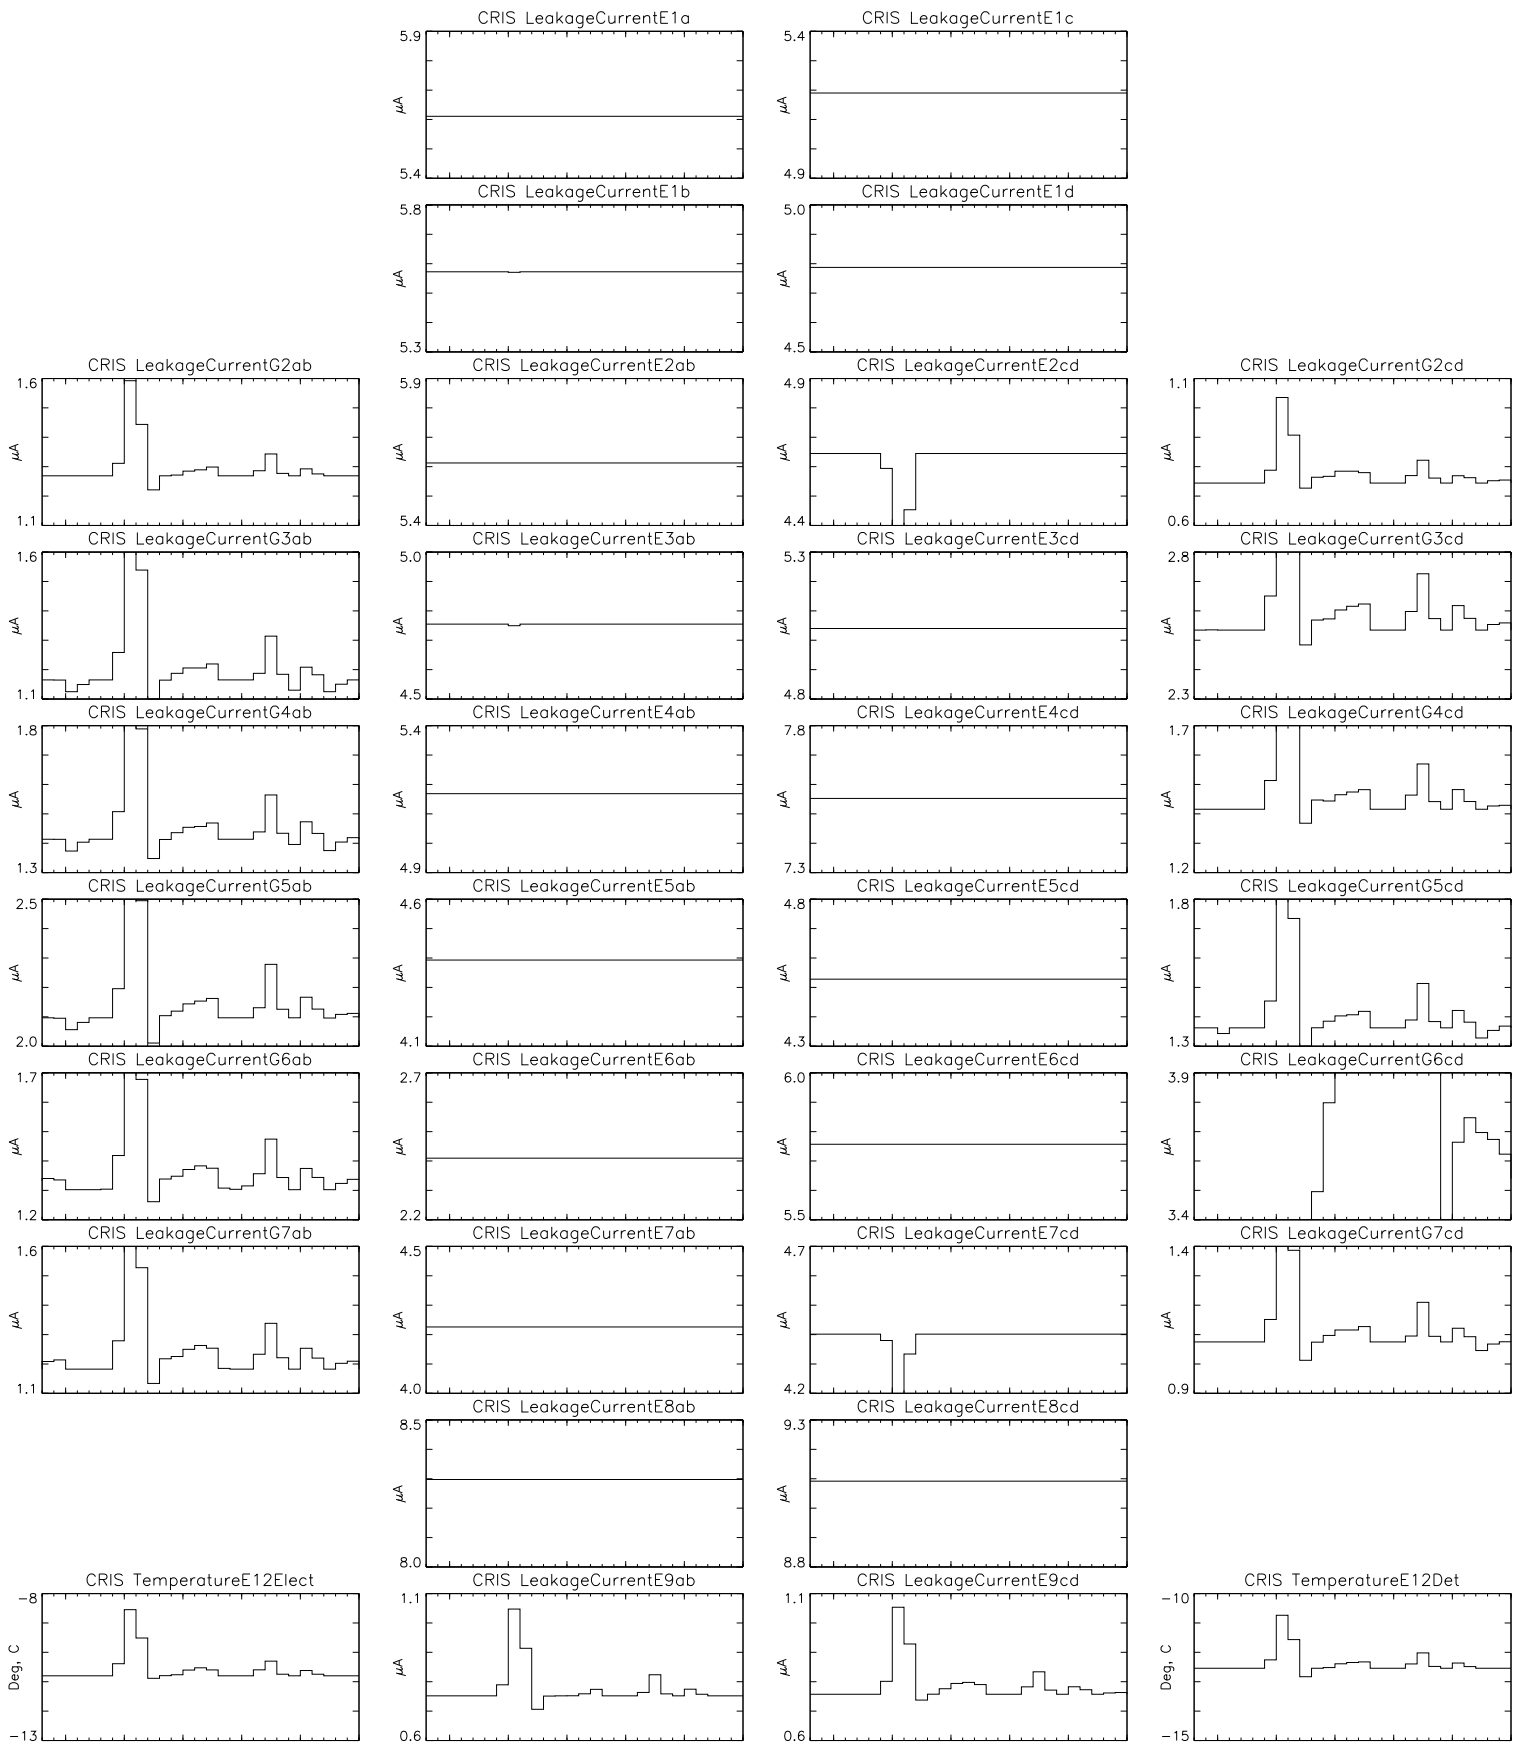

Bartels Rotation 2249 – Daily Averages
 (14-Apr-1998 thru 10-May-1998)
 (104/1998 thru 130/1998)

16 21 26 May 1 6 11

time (14-Apr-1998 to 11-May-1998)

Bartels Rotation 2249 – Daily Averages
 (14-Apr-1998 thru 10-May-1998)
 (104/1998 thru 130/1998)

16 21 26 May 1 6 11
 time (14-Apr-1998 to 11-May-1998)

Bartels Rotation 2249 – Daily Averages
(14-Apr-1998 thru 10-May-1998)
(104/1998 thru 130/1998)

Bartels Rotation 2249 – Daily Averages
 (14-Apr-1998 thru 10-May-1998)
 (104/1998 thru 130/1998)