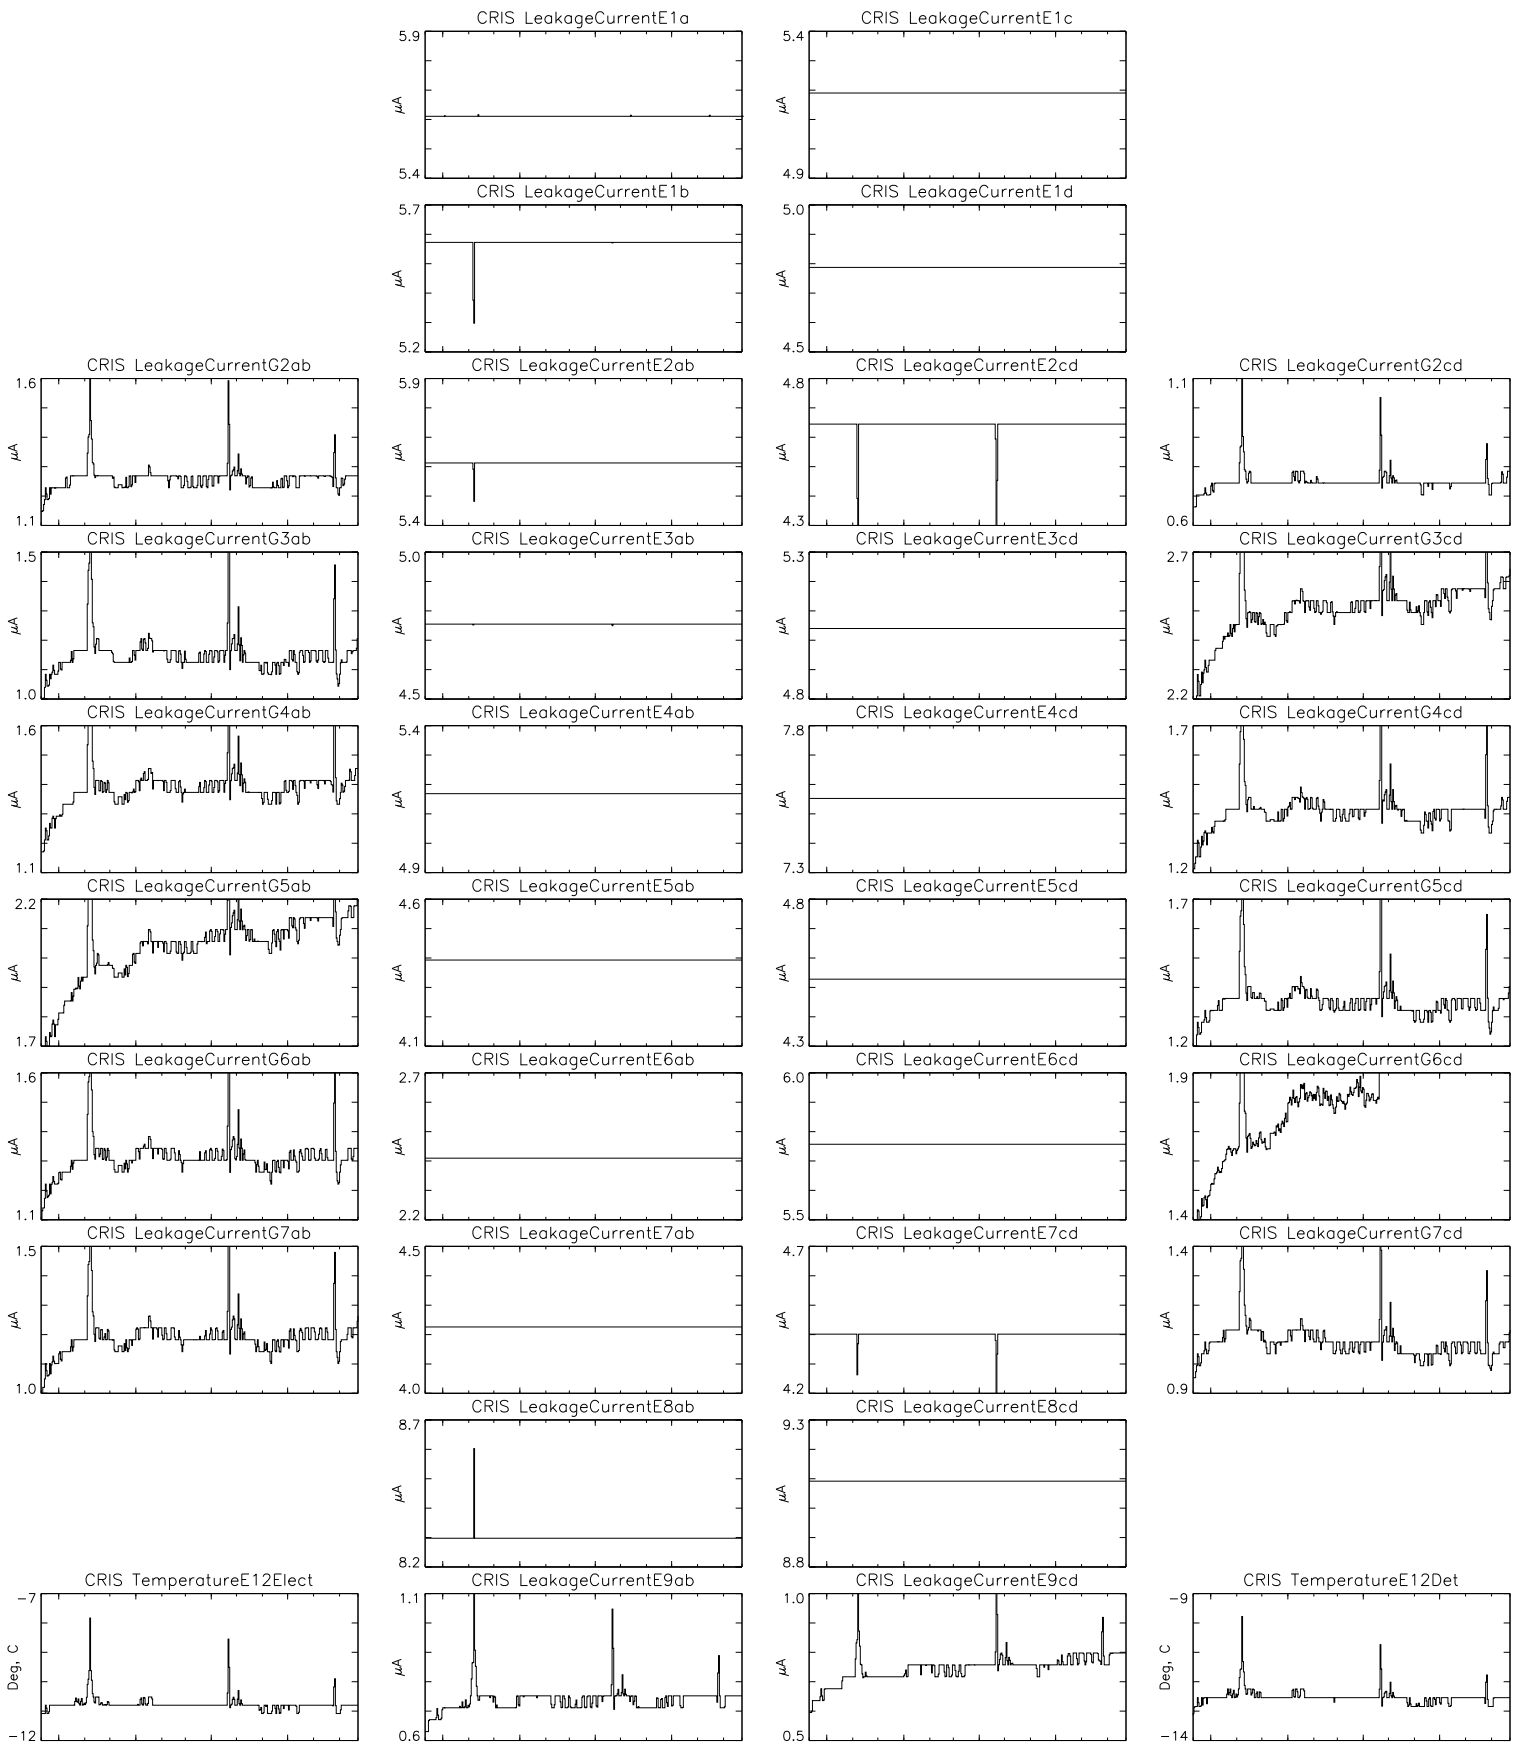

Bartels Rotation 2241-2254 – Daily Averages
 (10-Sep-1997 thru 22-Sep-1998)
 (253/1997 thru 265/1998)

Oct Jan Apr Jul
 time (10-Sep-1997 to 23-Sep-1998)

Bartels Rotation 2241-2254 – Daily Averages
 (10-Sep-1997 thru 22-Sep-1998)
 (253/1997 thru 265/1998)

Oct

Jan

Apr

Jul

time (10-Sep-1997 to 23-Sep-1998)

Bartels Rotation 2241-2254 – Daily Averages
(10-Sep-1997 thru 22-Sep-1998)
(253/1997 thru 265/1998)

Oct

Jan

Apr

Jul

time (10-Sep-1997 to 23-Sep-1998)

Bartels Rotation 2241-2254 – Daily Averages
 (10-Sep-1997 thru 22-Sep-1998)
 (253/1997 thru 265/1998)

Oct Jan Apr Jul
 time (10-Sep-1997 to 23-Sep-1998)