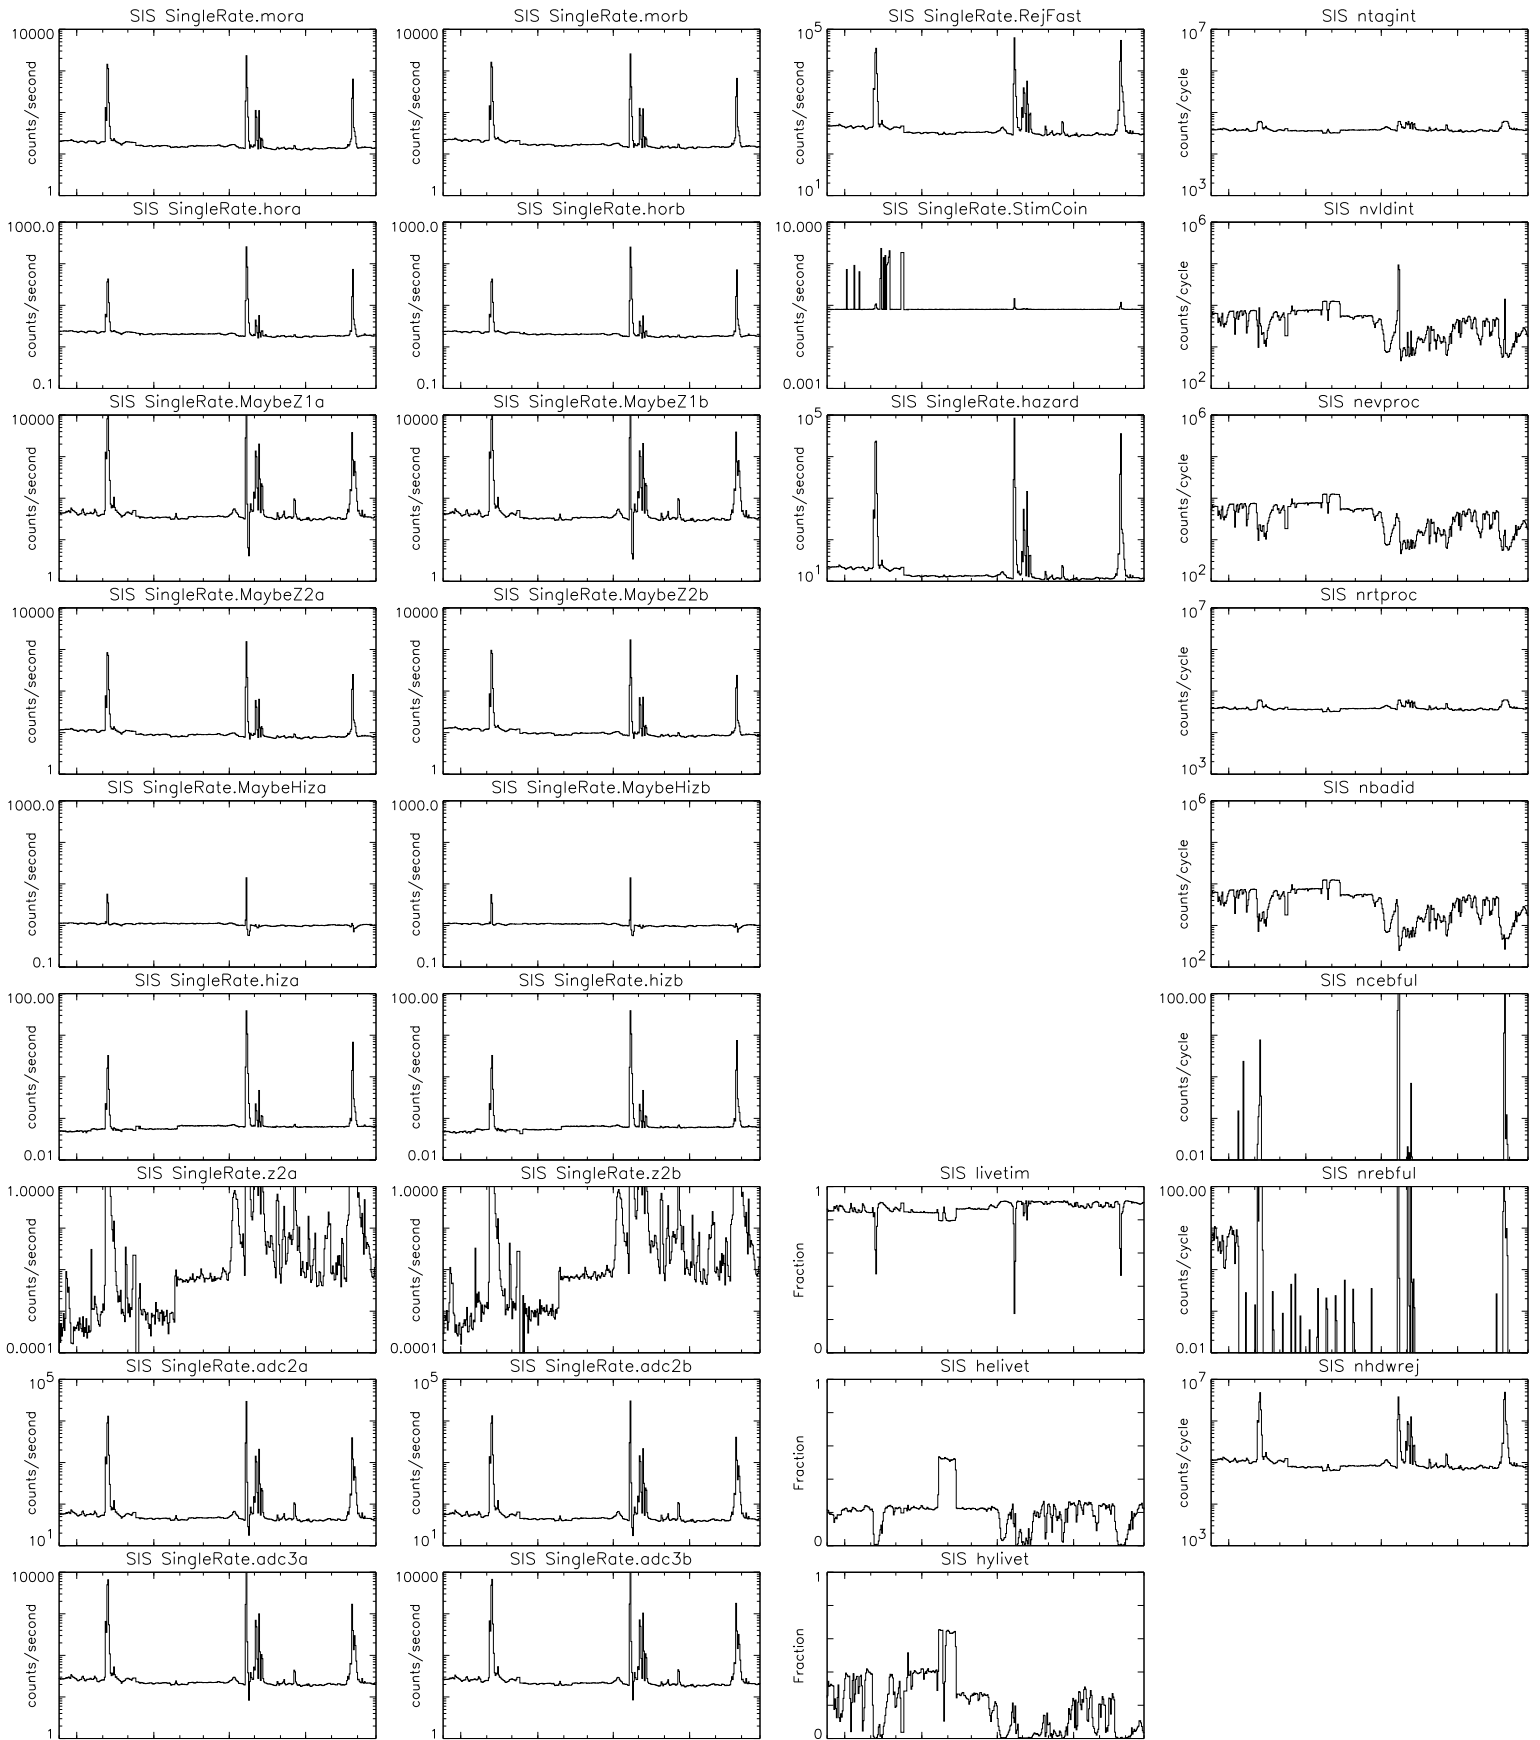

Bartels Rotation 2241-2254 – Daily Averages (10-Sep-1997 thru 22-Sep-1998) (253/1997 thru 265/1998)

Oct

Jan

Apr

Jul

time (10-Sep-1997 to 23-Sep-1998)

Bartels Rotation 2241-2254 – Daily Averages
(10-Sep-1997 thru 22-Sep-1998)
(253/1997 thru 265/1998)

Oct Jan Apr Jul
time (10-Sep-1997 to 23-Sep-1998)

Bartels Rotation 2241-2254 – Daily Averages
 (10-Sep-1997 thru 22-Sep-1998)
 (253/1997 thru 265/1998)

Oct

Jan

Apr

Jul

time (10-Sep-1997 to 23-Sep-1998)