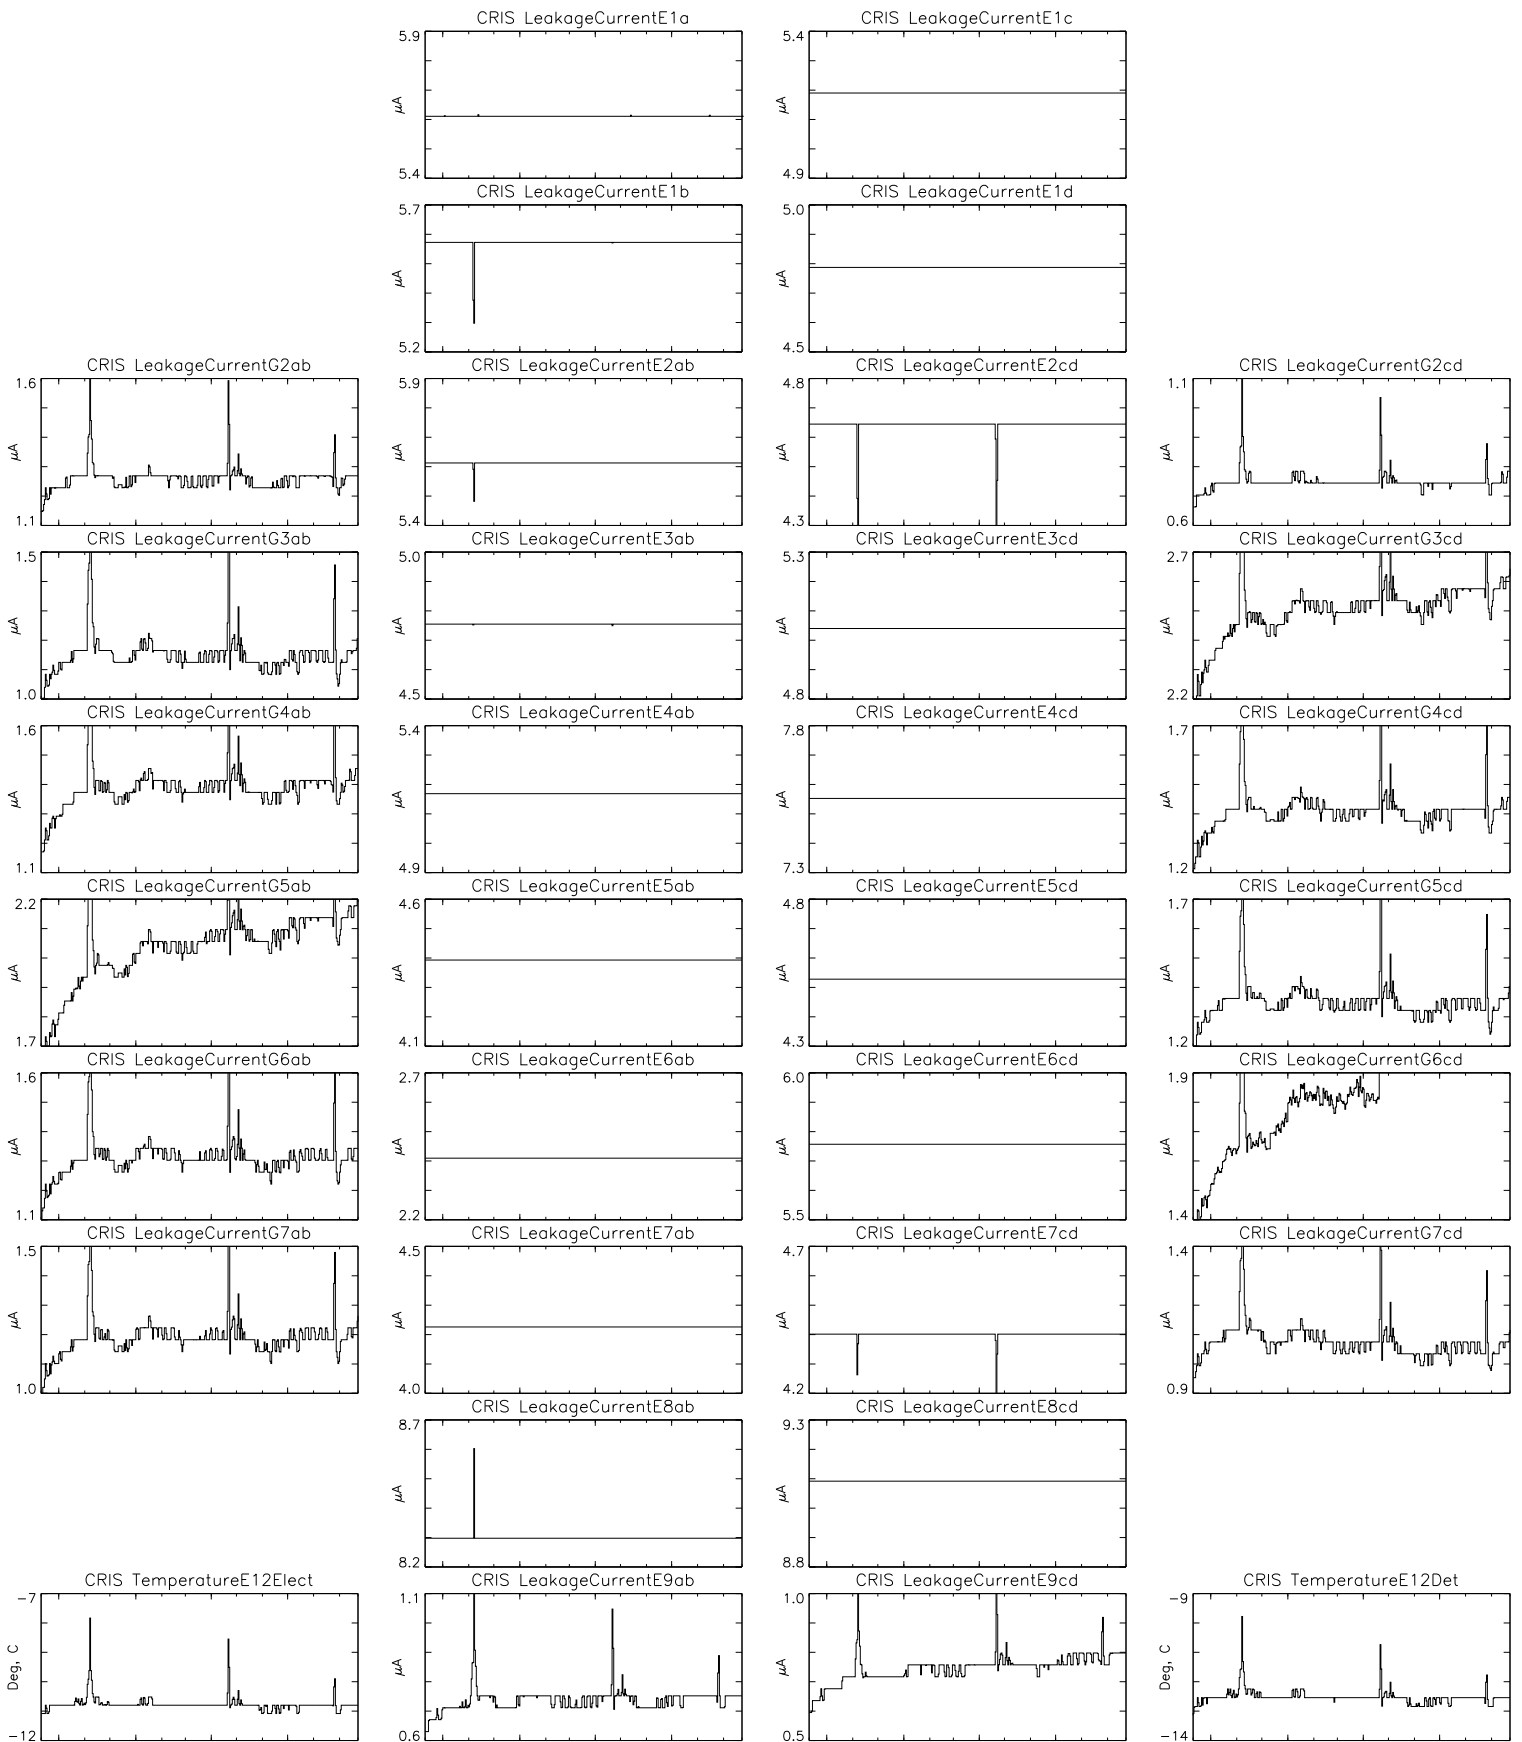

Bartels Rotation 2241-2254 – Daily Averages  
 (10-Sep-1997 thru 22-Sep-1998)  
 (253/1997 thru 265/1998)

Oct

Jan

Apr

Jul

time (10-Sep-1997 to 23-Sep-1998)

Bartels Rotation 2241-2254 – Daily Averages  
 (10-Sep-1997 thru 22-Sep-1998)  
 (253/1997 thru 265/1998)

Oct

Jan

Apr

Jul

time (10-Sep-1997 to 23-Sep-1998)

Bartels Rotation 2241-2254 – Daily Averages  
(10-Sep-1997 thru 22-Sep-1998)  
(253/1997 thru 265/1998)

Bartels Rotation 2241-2254 – Daily Averages  
 (10-Sep-1997 thru 22-Sep-1998)  
 (253/1997 thru 265/1998)

Oct

Jan

Apr

Jul

time (10-Sep-1997 to 23-Sep-1998)