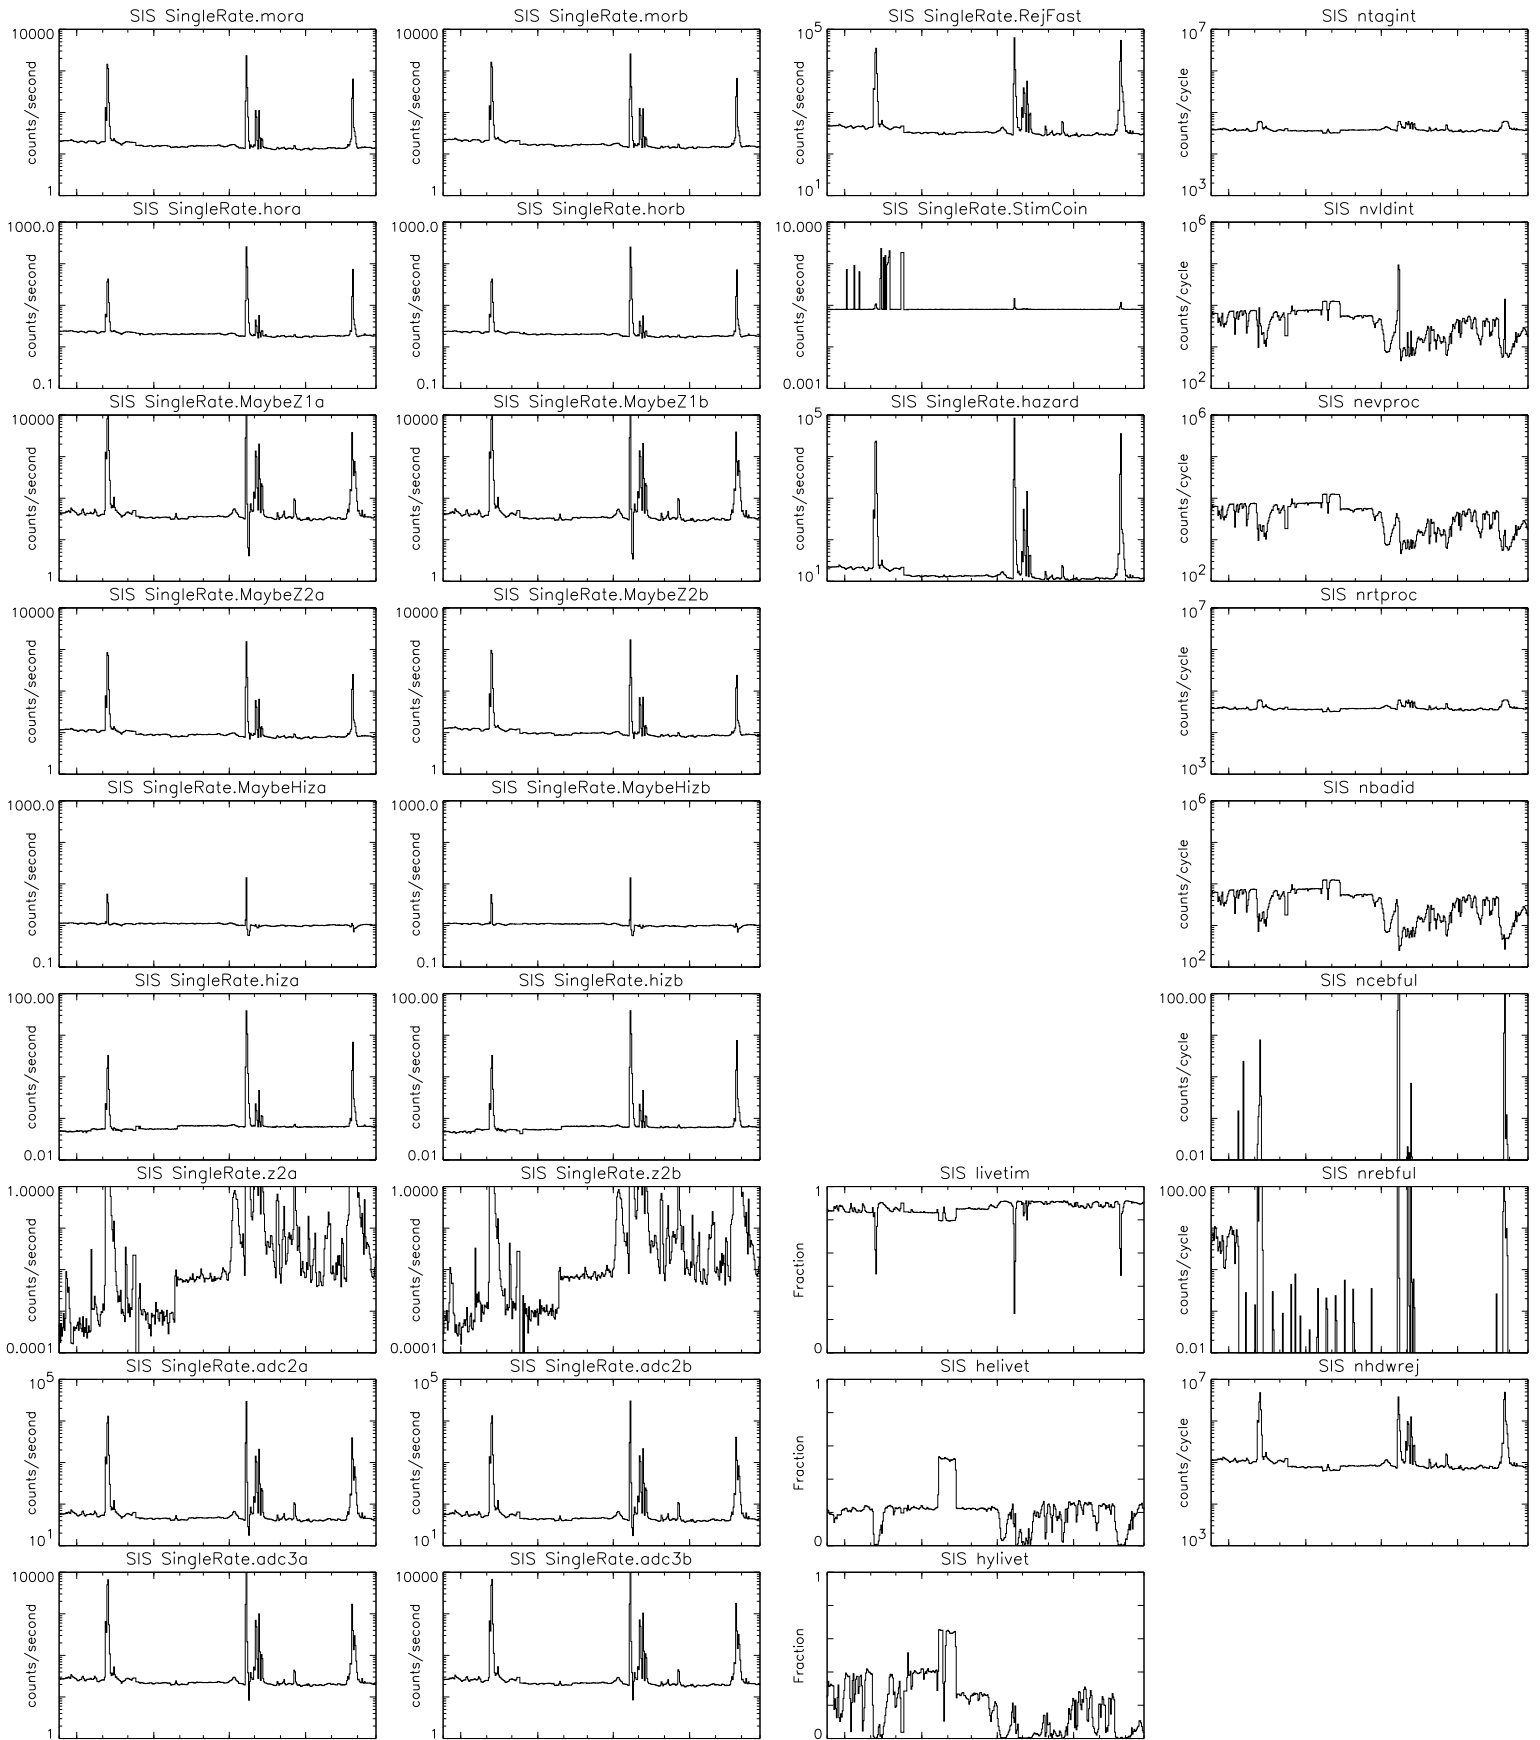

Bartels Rotation 2241-2254 – Daily Averages
(10-Sep-1997 thru 22-Sep-1998)
(253/1997 thru 265/1998)

Oct Jan Apr Jul
time (10-Sep-1997 to 23-Sep-1998)

Bartels Rotation 2241-2254 – Daily Averages
 (10-Sep-1997 thru 22-Sep-1998)
 (253/1997 thru 265/1998)

Oct

Jan

Apr

Jul

time (10-Sep-1997 to 23-Sep-1998)