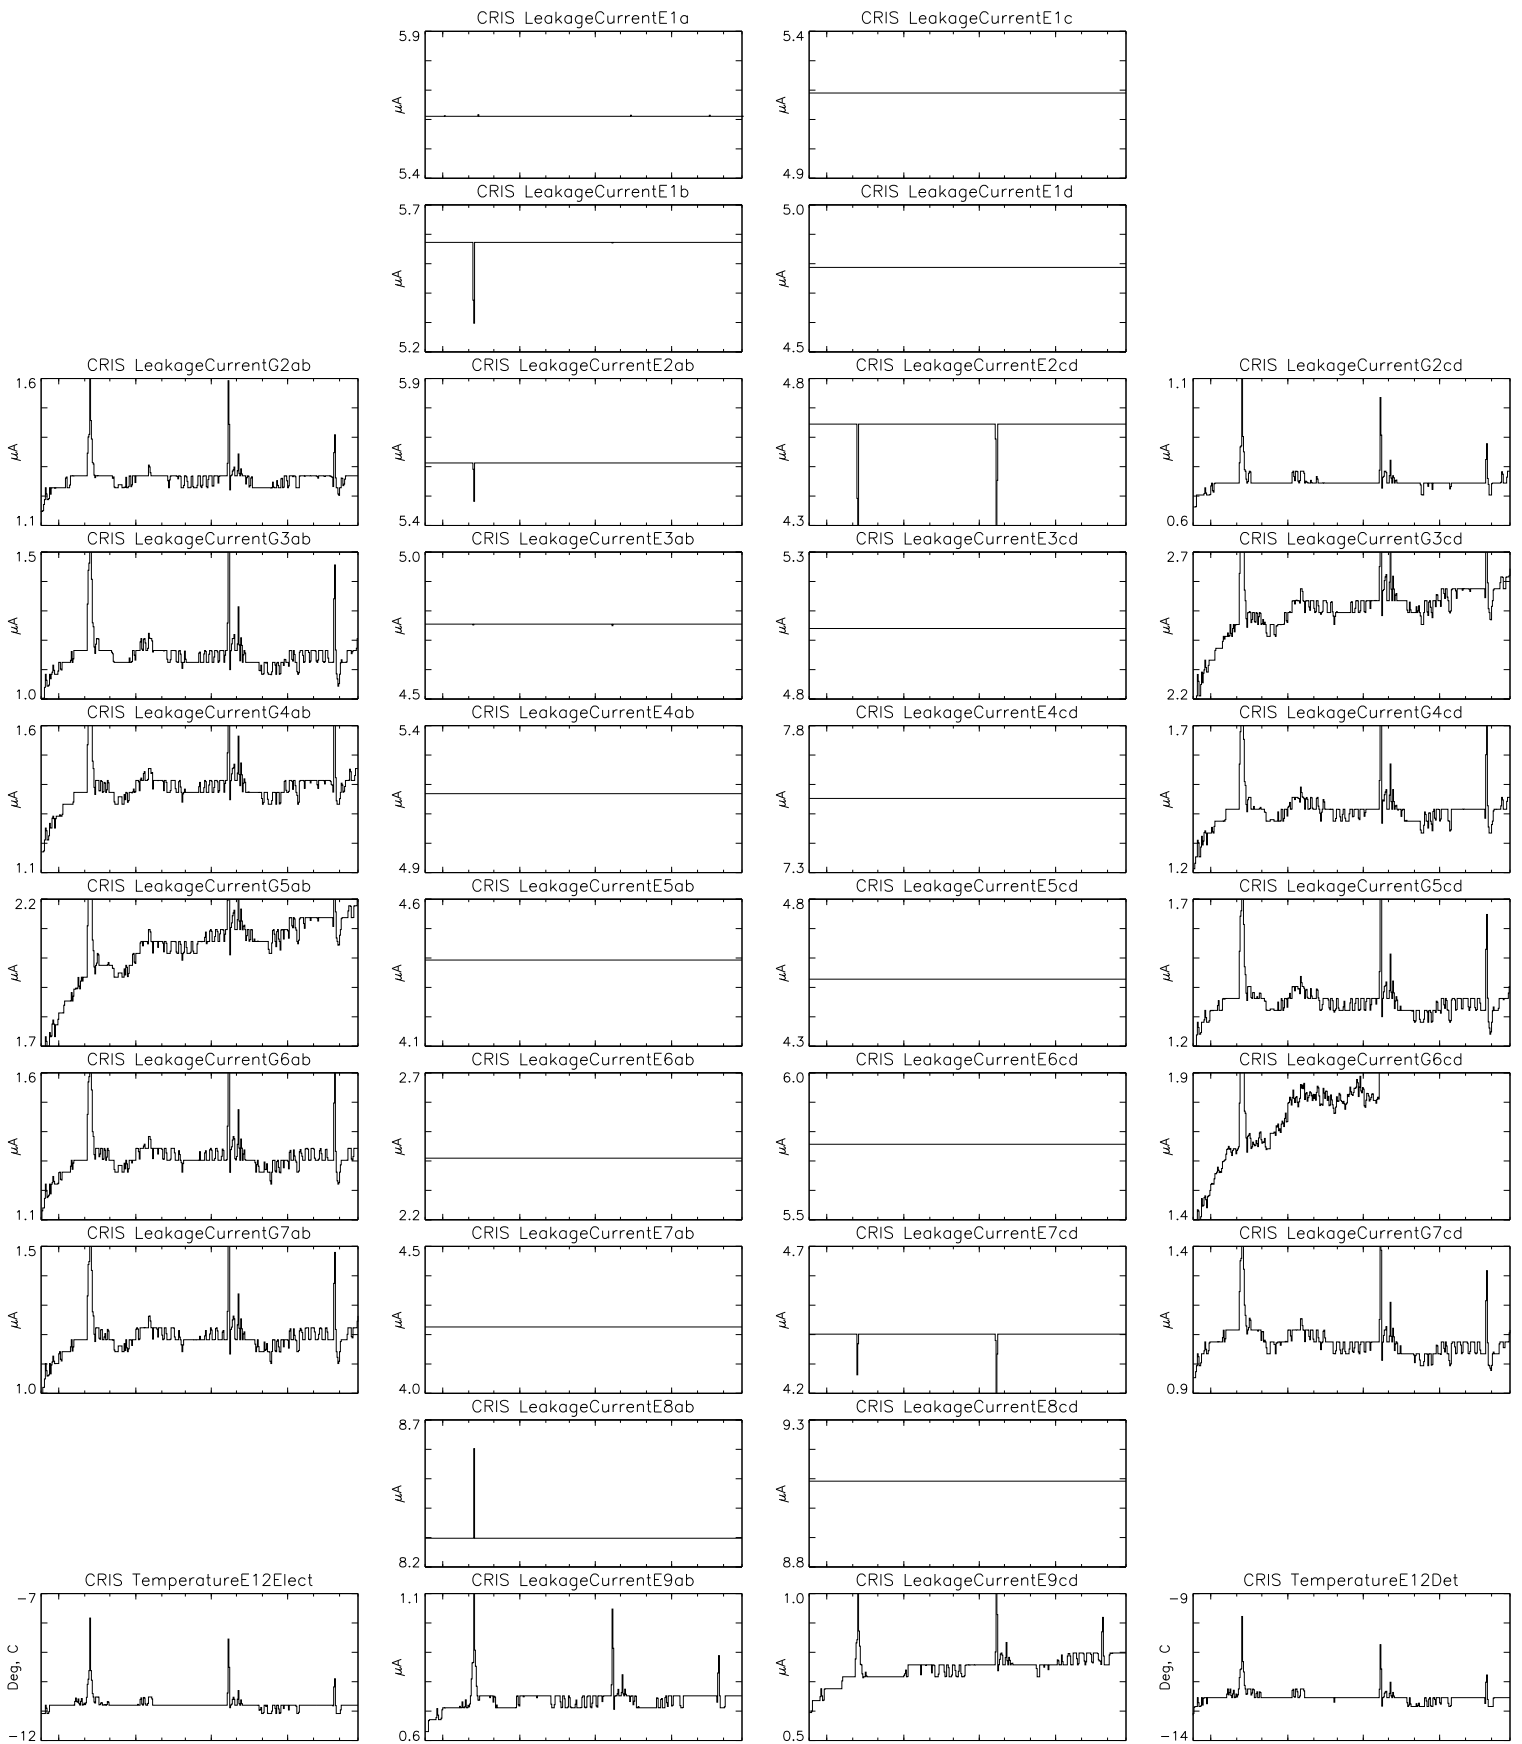

Bartels Rotation 2241-2254 – Daily Averages  
 (10-Sep-1997 thru 22-Sep-1998)  
 (253/1997 thru 265/1998)

Oct

Jan

Apr

Jul

time (10-Sep-1997 to 23-Sep-1998)

Bartels Rotation 2241-2254 – Daily Averages  
 (10-Sep-1997 thru 22-Sep-1998)  
 (253/1997 thru 265/1998)

Oct

Jan

Apr

Jul

time (10-Sep-1997 to 23-Sep-1998)

Bartels Rotation 2241-2254 – Daily Averages  
(10-Sep-1997 thru 22-Sep-1998)  
(253/1997 thru 265/1998)

Oct

Jan

Apr

Jul

time (10-Sep-1997 to 23-Sep-1998)

Bartels Rotation 2241-2254 – Daily Averages  
 (10-Sep-1997 thru 22-Sep-1998)  
 (253/1997 thru 265/1998)

Oct Jan Apr Jul  
 time (10-Sep-1997 to 23-Sep-1998)