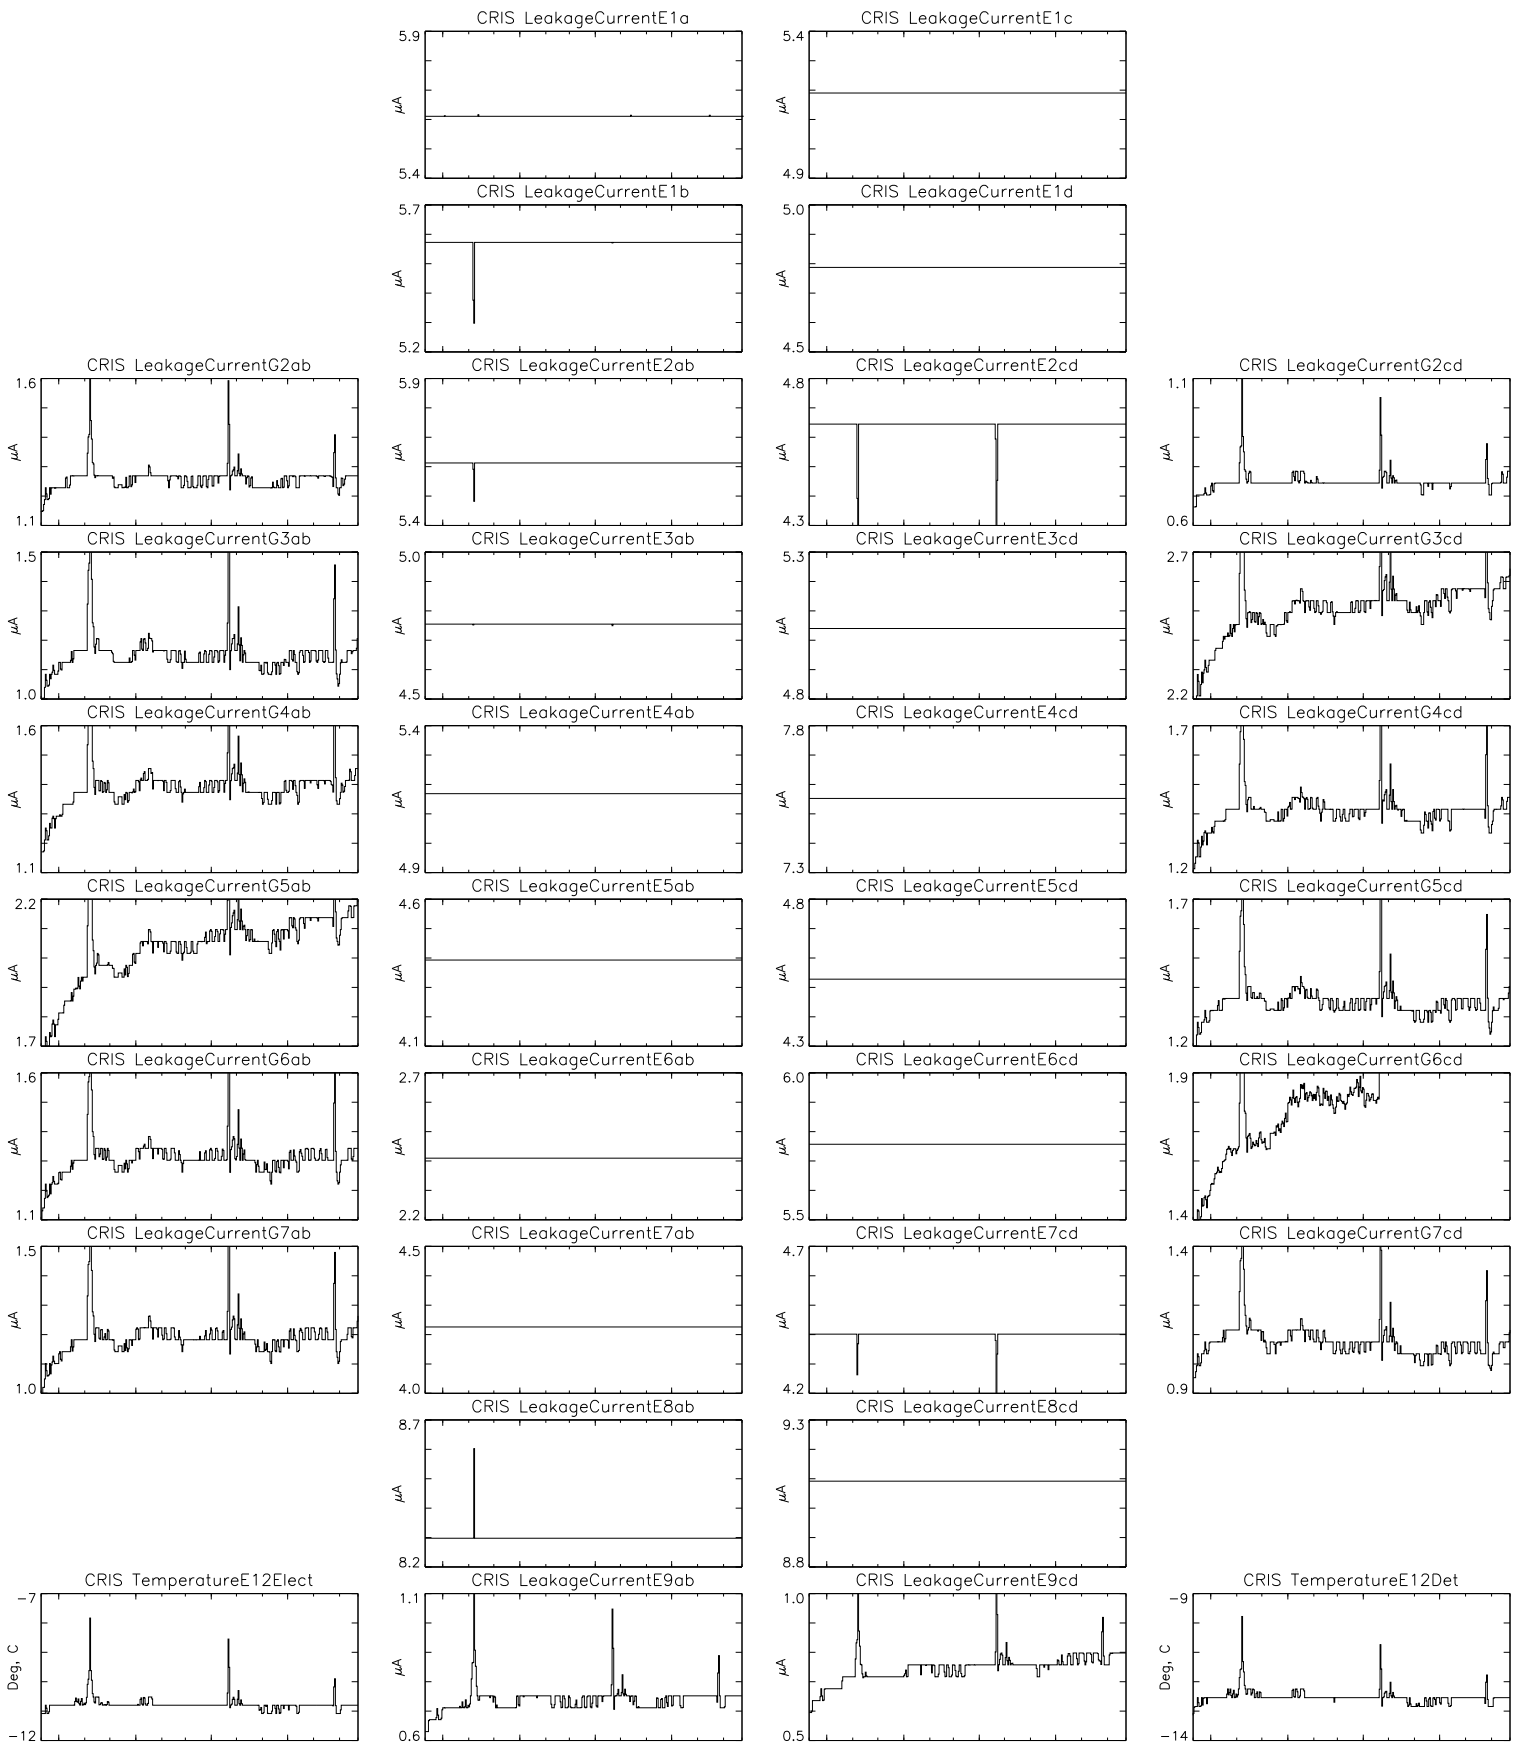

Bartels Rotation 2241-2254 – Daily Averages
 (10-Sep-1997 thru 22-Sep-1998)
 (253/1997 thru 265/1998)

Oct

Jan

Apr

Jul

time (10-Sep-1997 to 23-Sep-1998)

Bartels Rotation 2241-2254 – Daily Averages
 (10-Sep-1997 thru 22-Sep-1998)
 (253/1997 thru 265/1998)

Oct

Jan

Apr

Jul

time (10-Sep-1997 to 23-Sep-1998)

Bartels Rotation 2241-2254 – Daily Averages
(10-Sep-1997 thru 22-Sep-1998)
(253/1997 thru 265/1998)

Oct Jan Apr Jul
time (10-Sep-1997 to 23-Sep-1998)

Bartels Rotation 2241-2254 – Daily Averages
 (10-Sep-1997 thru 22-Sep-1998)
 (253/1997 thru 265/1998)

Oct Jan Apr Jul
 time (10-Sep-1997 to 23-Sep-1998)