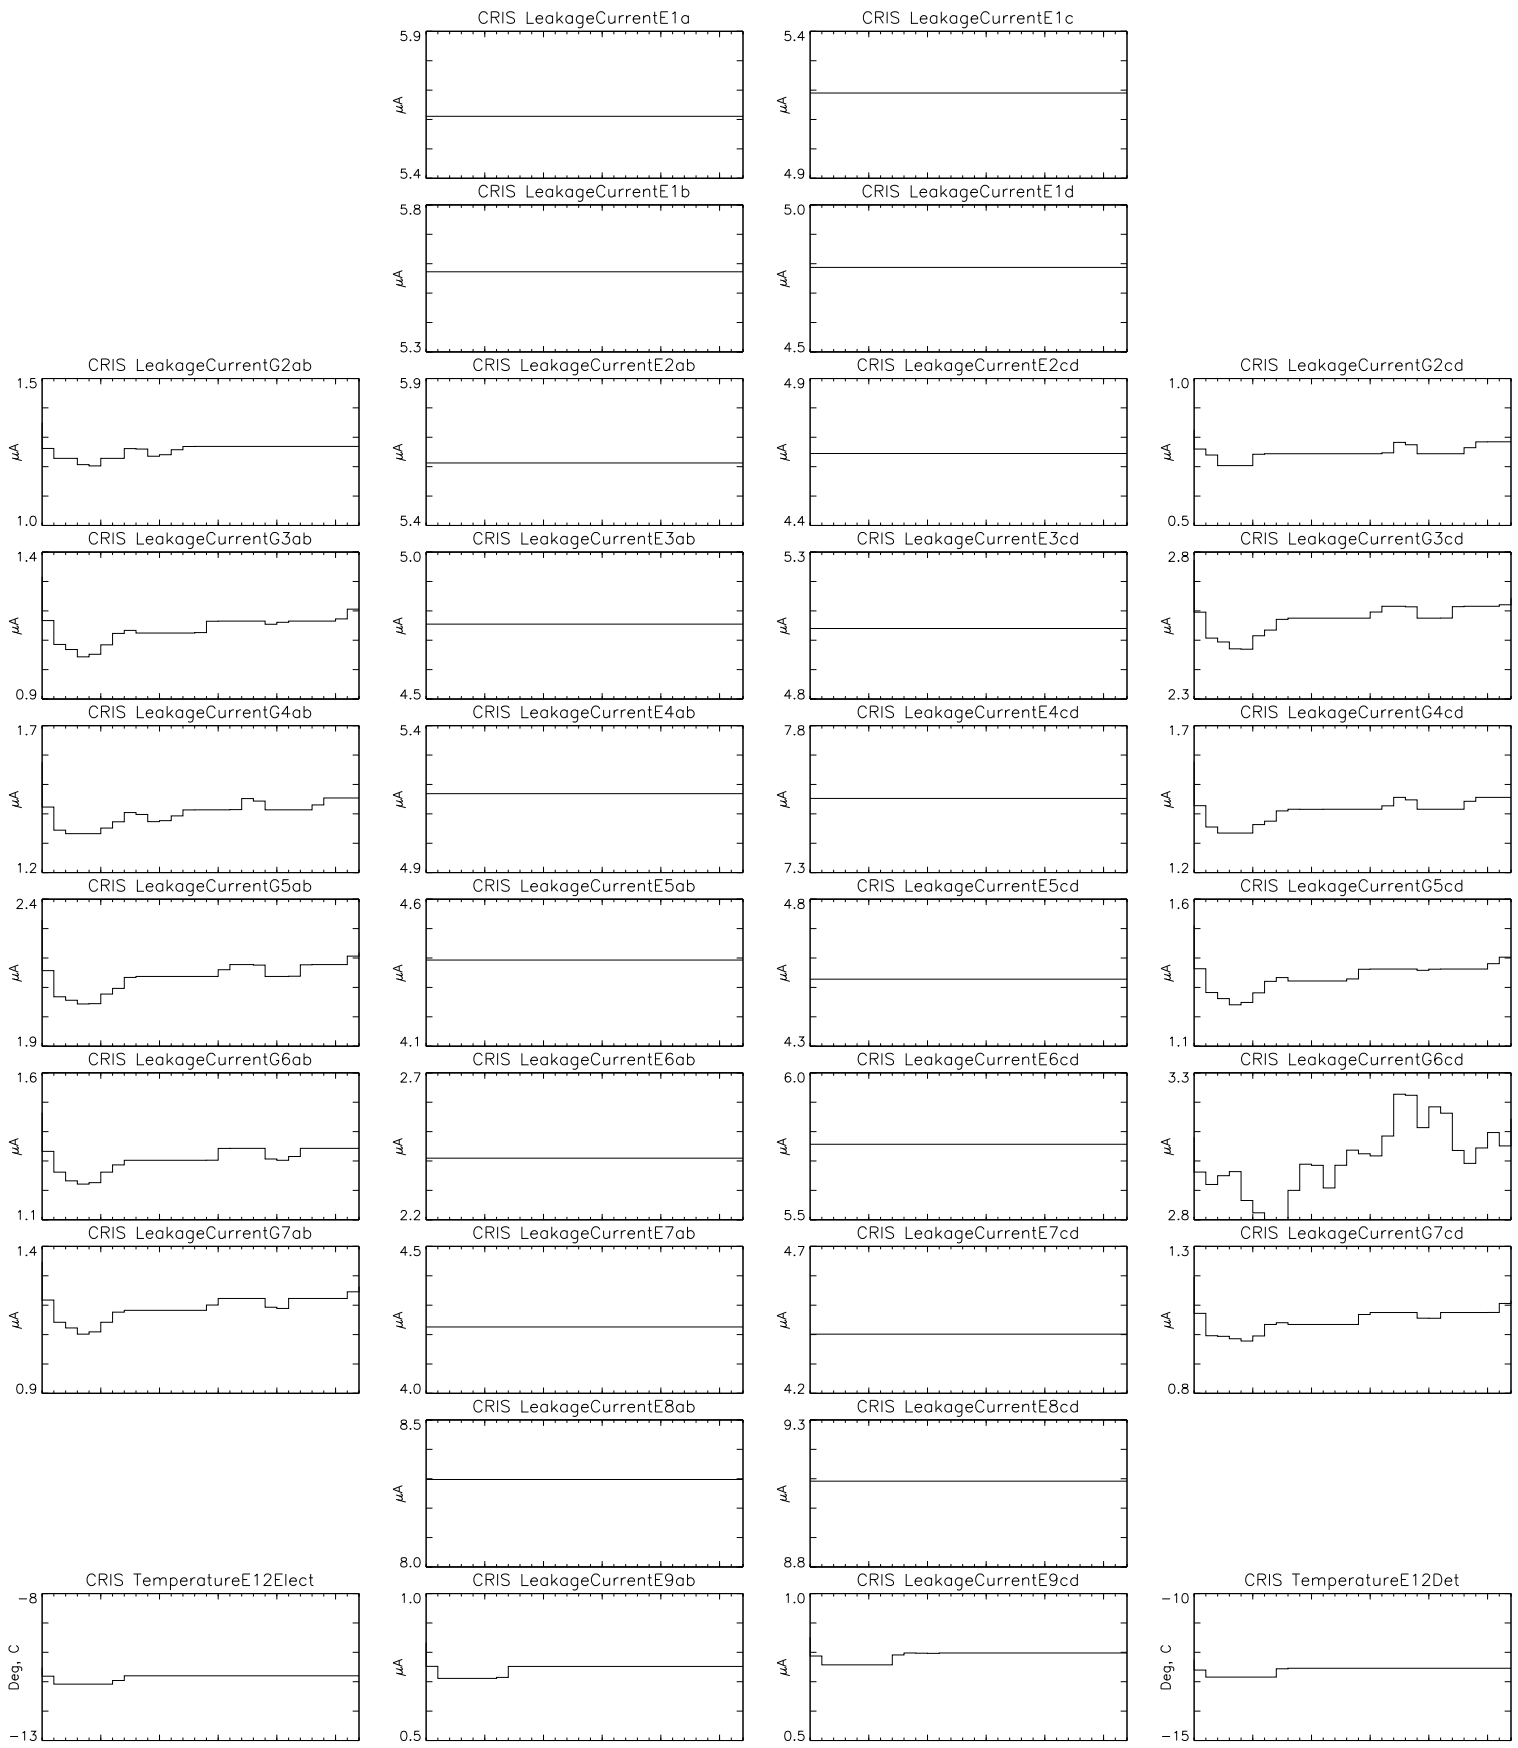

Bartels Rotation 2254 – Daily Averages  
 (27-Aug-1998 thru 22-Sep-1998)  
 (239/1998 thru 265/1998)

Sep 1                      6                      11                      16                      21

time (27-Aug-1998 to 23-Sep-1998)

Bartels Rotation 2254 – Daily Averages  
 (27-Aug-1998 thru 22-Sep-1998)  
 (239/1998 thru 265/1998)

time (27-Aug-1998 to 23-Sep-1998)

Bartels Rotation 2254 – Daily Averages  
 (27-Aug-1998 thru 22-Sep-1998)  
 (239/1998 thru 265/1998)

Bartels Rotation 2254 – Daily Averages  
 (27-Aug-1998 thru 22-Sep-1998)  
 (239/1998 thru 265/1998)