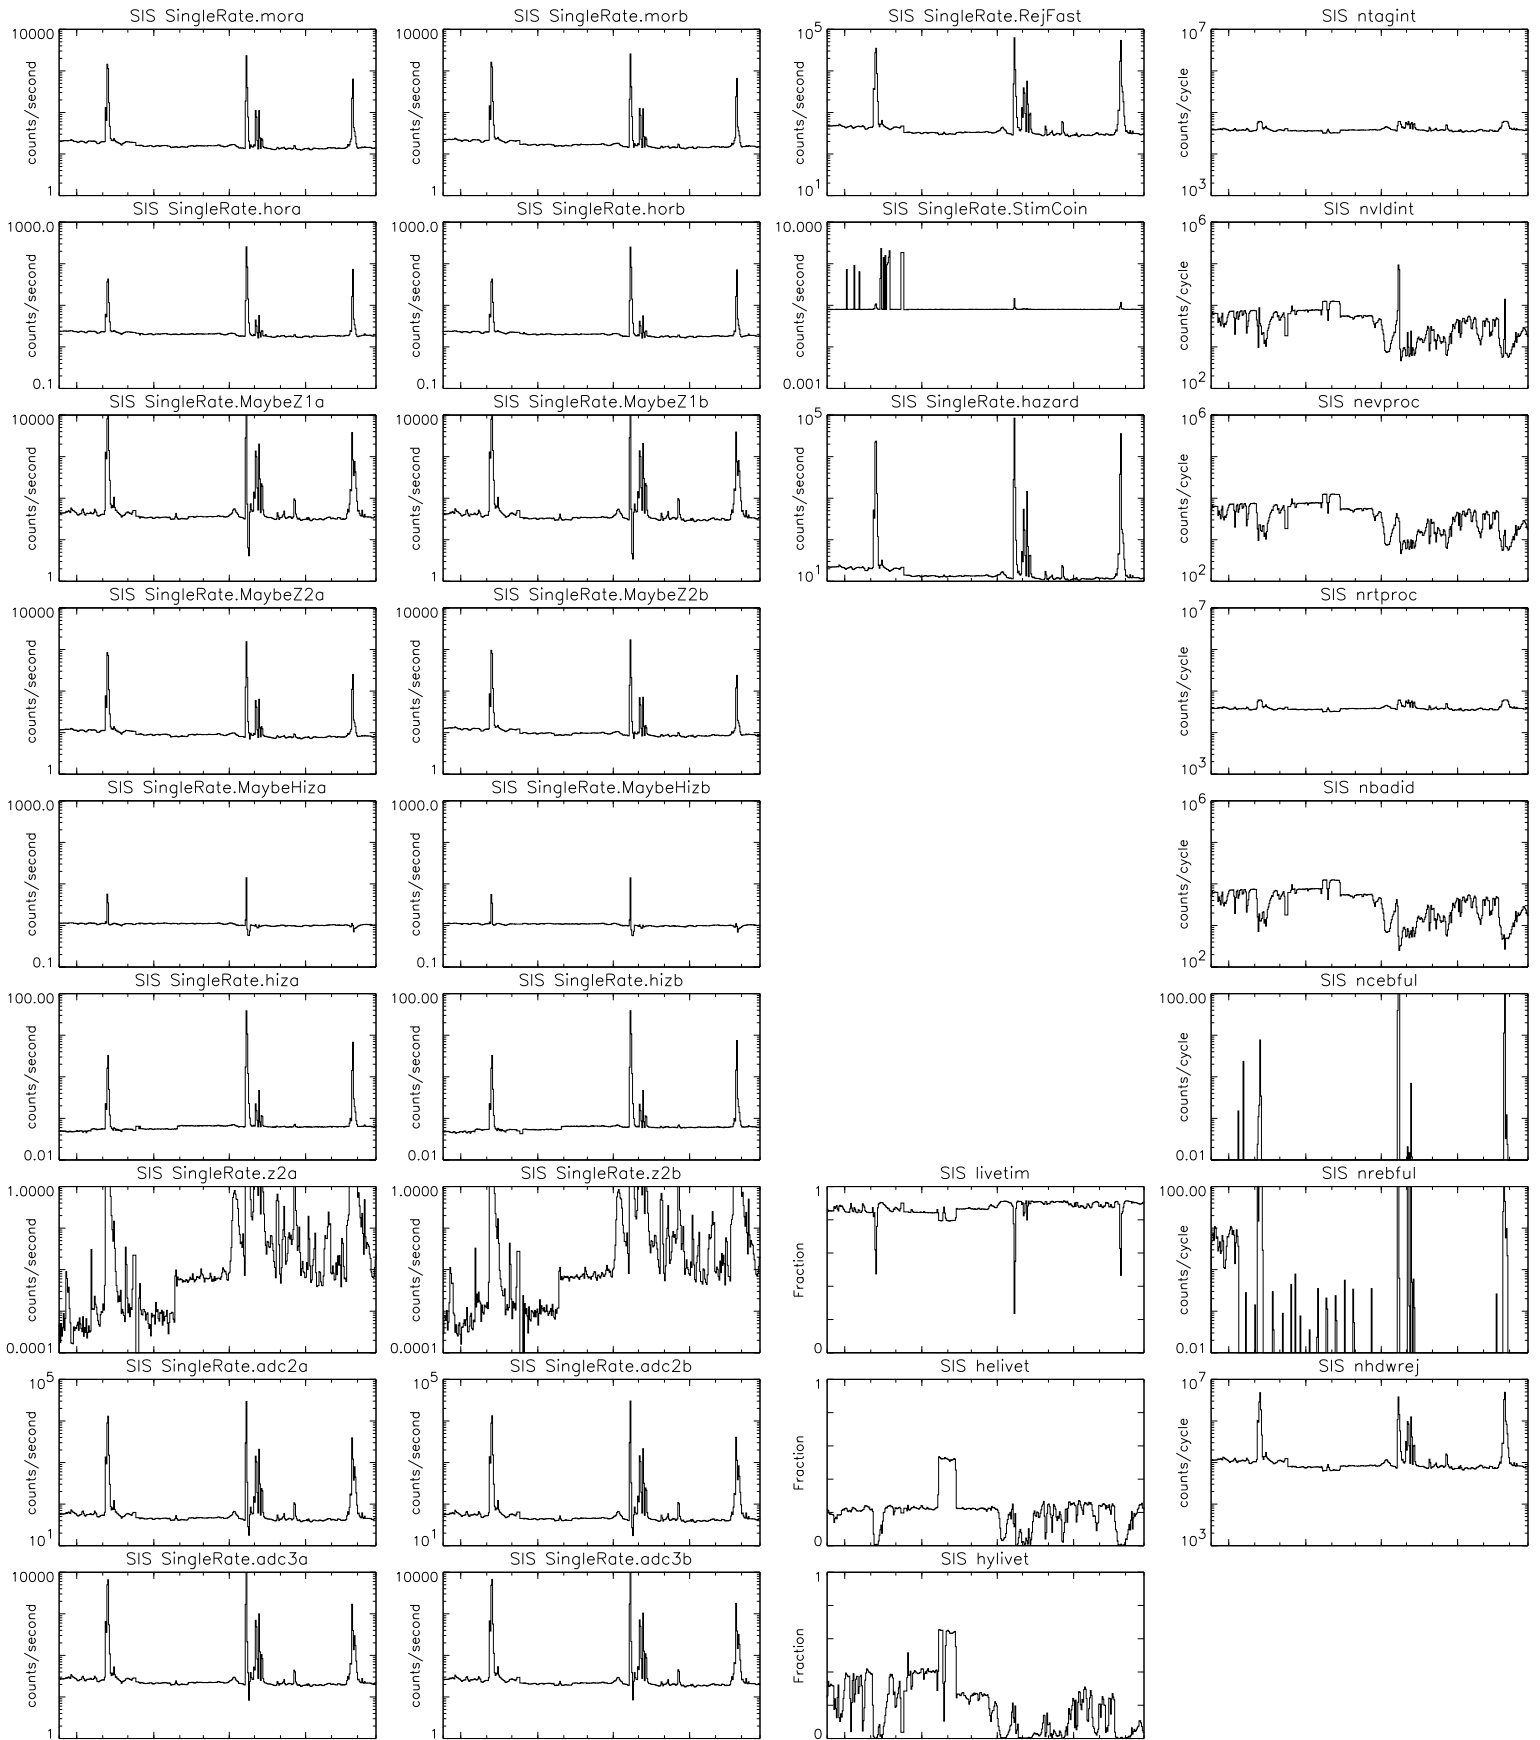

Bartels Rotation 2241-2254 – Daily Averages (10-Sep-1997 thru 22-Sep-1998) (253/1997 thru 265/1998)

Oct

Jan

Apr

Jul

time (10-Sep-1997 to 23-Sep-1998)

Bartels Rotation 2241-2254 – Daily Averages
(10-Sep-1997 thru 22-Sep-1998)
(253/1997 thru 265/1998)

Bartels Rotation 2241-2254 – Daily Averages
 (10-Sep-1997 thru 22-Sep-1998)
 (253/1997 thru 265/1998)

Oct Jan Apr Jul
 time (10-Sep-1997 to 23-Sep-1998)