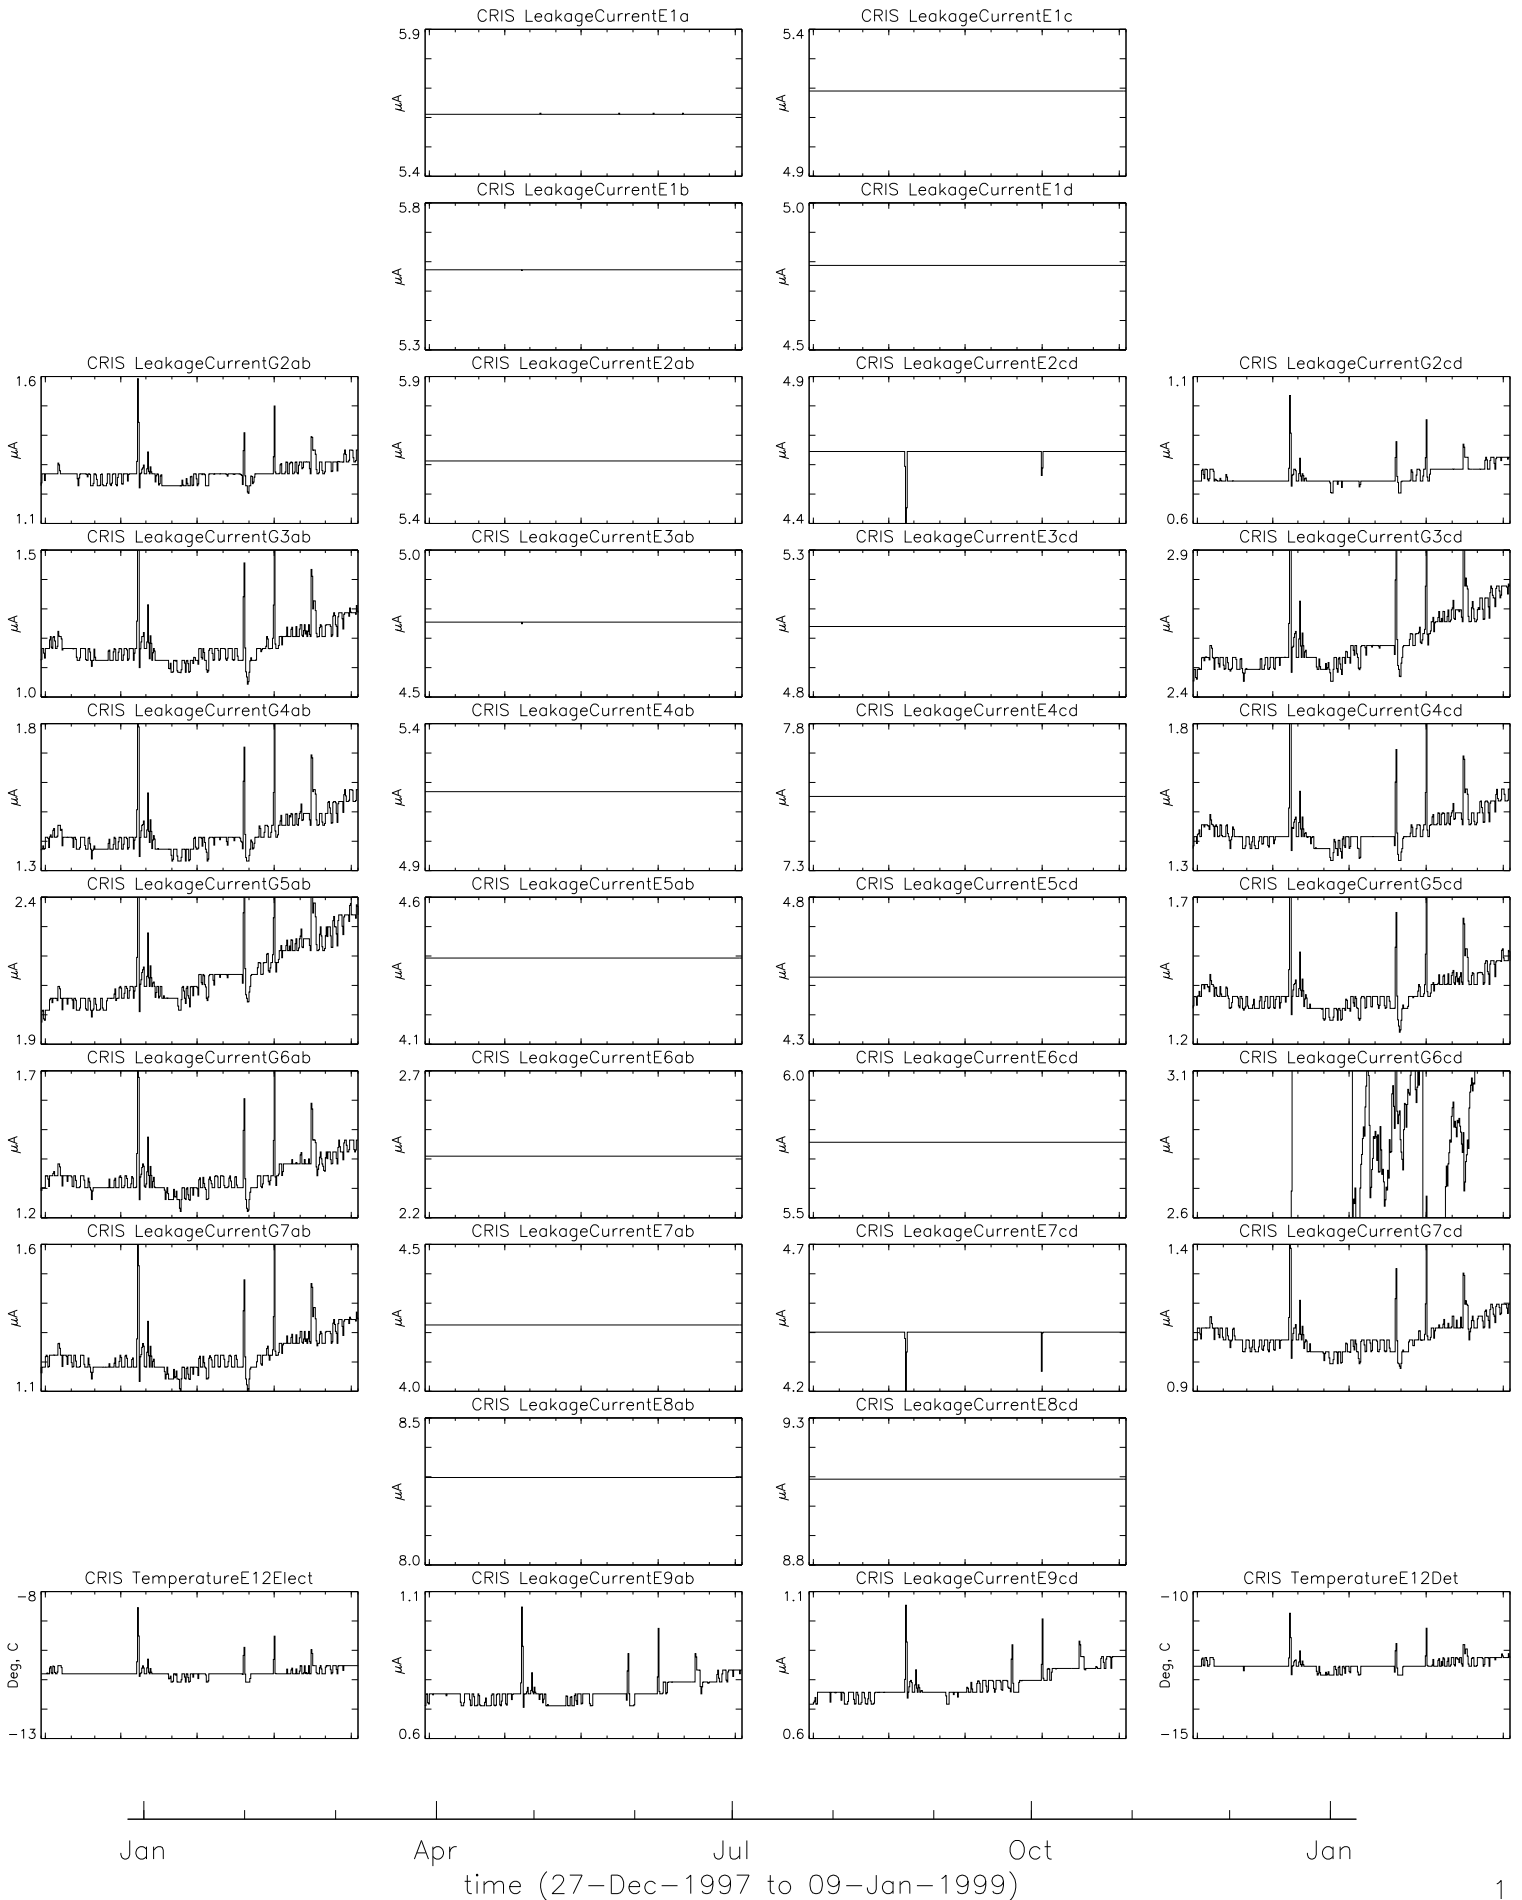

Bartels Rotation 2245-2258 - Daily Averages
 (27-Dec-1997 thru 08-Jan-1999)
 (361/1997 thru 008/1999)

Bartels Rotation 2245-2258 – Daily Averages
 (27-Dec-1997 thru 08-Jan-1999)
 (361/1997 thru 008/1999)

Jan Apr Jul Oct Jan
 time (27-Dec-1997 to 09-Jan-1999)

Bartels Rotation 2245-2258 – Daily Averages
(27-Dec-1997 thru 08-Jan-1999)
(361/1997 thru 008/1999)

Jan Apr Jul Oct Jan
time (27-Dec-1997 to 09-Jan-1999)

Bartels Rotation 2245-2258 – Daily Averages
 (27-Dec-1997 thru 08-Jan-1999)
 (361/1997 thru 008/1999)