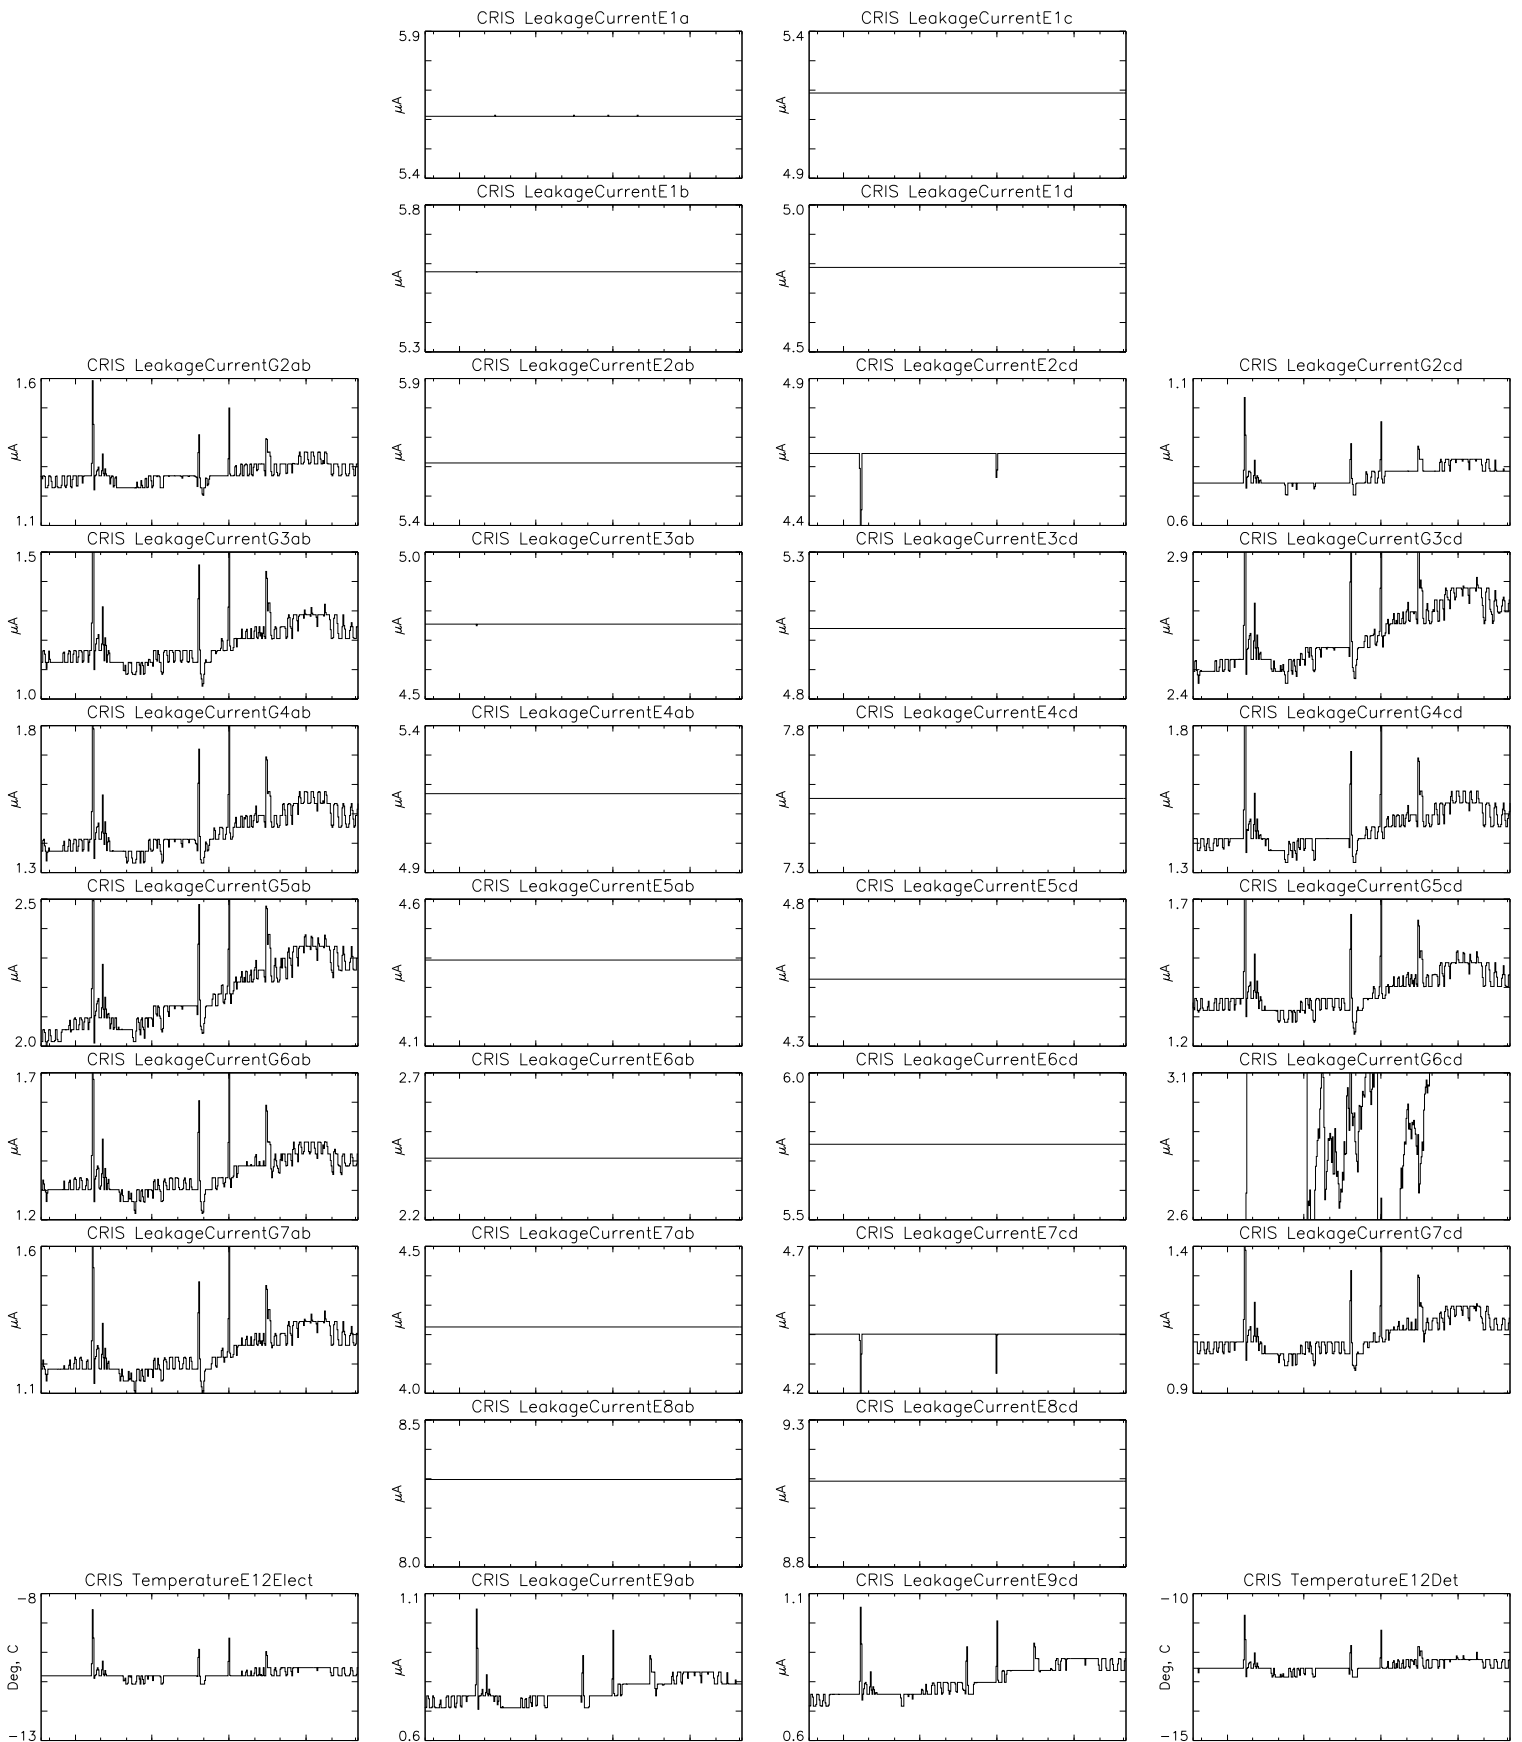

Bartels Rotation 2247-2260 – Daily Averages
 (19-Feb-1998 thru 03-Mar-1999)
 (050/1998 thru 062/1999)

Apr Jul Oct Jan
 time (19-Feb-1998 to 04-Mar-1999)

Bartels Rotation 2247-2260 – Daily Averages
 (19-Feb-1998 thru 03-Mar-1999)
 (050/1998 thru 062/1999)

Apr Jul Oct Jan
 time (19-Feb-1998 to 04-Mar-1999)

Bartels Rotation 2247-2260 – Daily Averages
(19-Feb-1998 thru 03-Mar-1999)
(050/1998 thru 062/1999)

Bartels Rotation 2247-2260 – Daily Averages
 (19-Feb-1998 thru 03-Mar-1999)
 (050/1998 thru 062/1999)