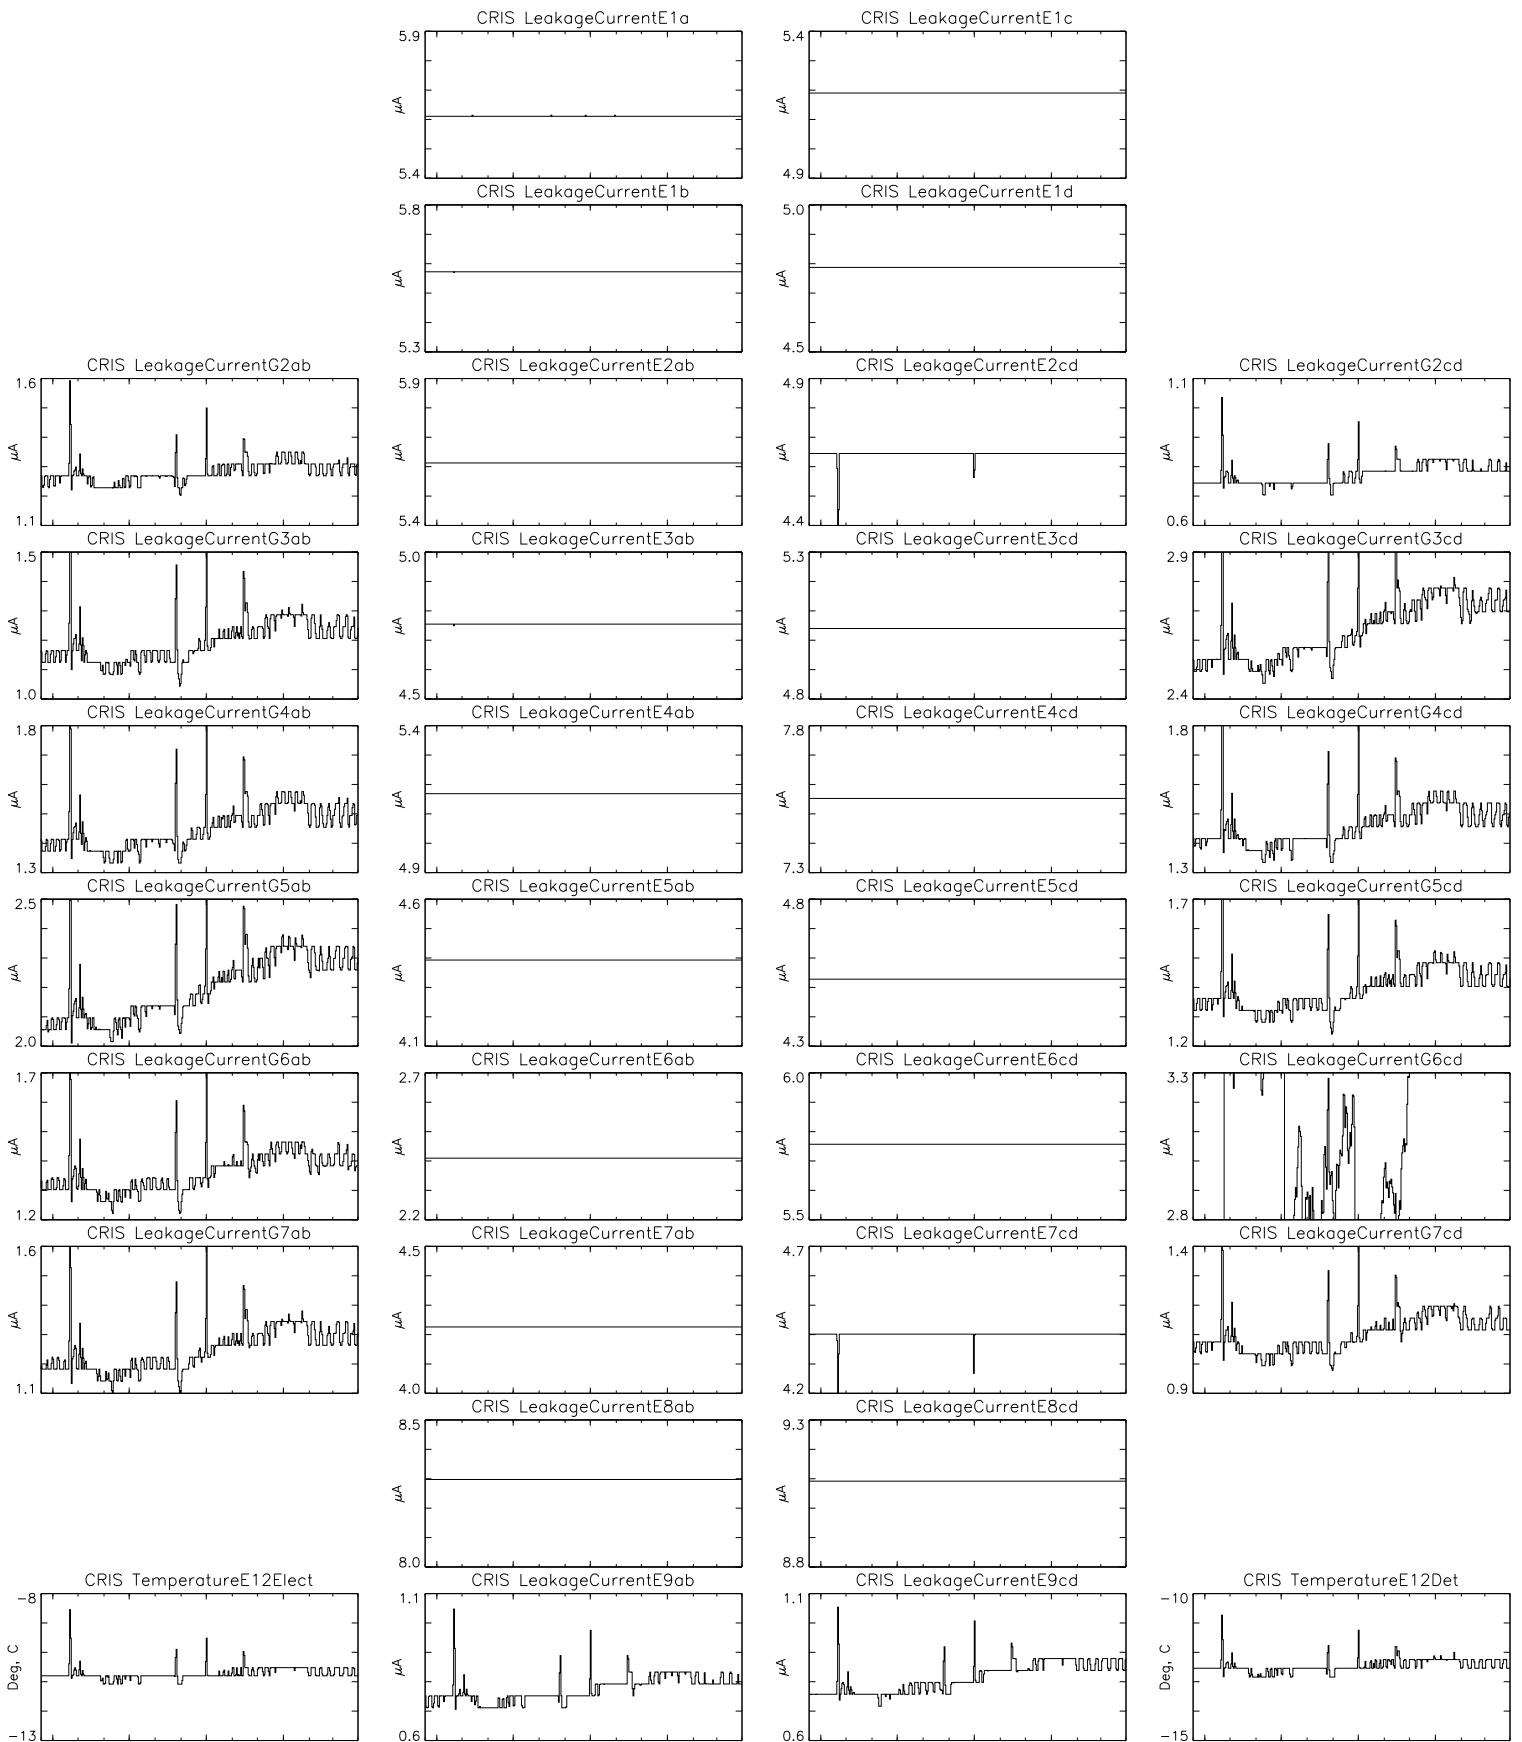

Bartels Rotation 2248-2261 – Daily Averages  
 (18-Mar-1998 thru 30-Mar-1999)  
 (077/1998 thru 089/1999)

Apr

Jul

Oct

Jan

time (18-Mar-1998 to 31-Mar-1999)

Bartels Rotation 2248–2261 – Daily Averages  
 (18–Mar–1998 thru 30–Mar–1999)  
 (077/1998 thru 089/1999)

Apr

Jul

Oct

Jan

time (18–Mar–1998 to 31–Mar–1999)

Bartels Rotation 2248-2261 – Daily Averages  
 (18-Mar-1998 thru 30-Mar-1999)  
 (077/1998 thru 089/1999)

Apr

Jul

Oct

Jan

time (18-Mar-1998 to 31-Mar-1999)

Bartels Rotation 2248-2261 – Daily Averages  
 (18-Mar-1998 thru 30-Mar-1999)  
 (077/1998 thru 089/1999)