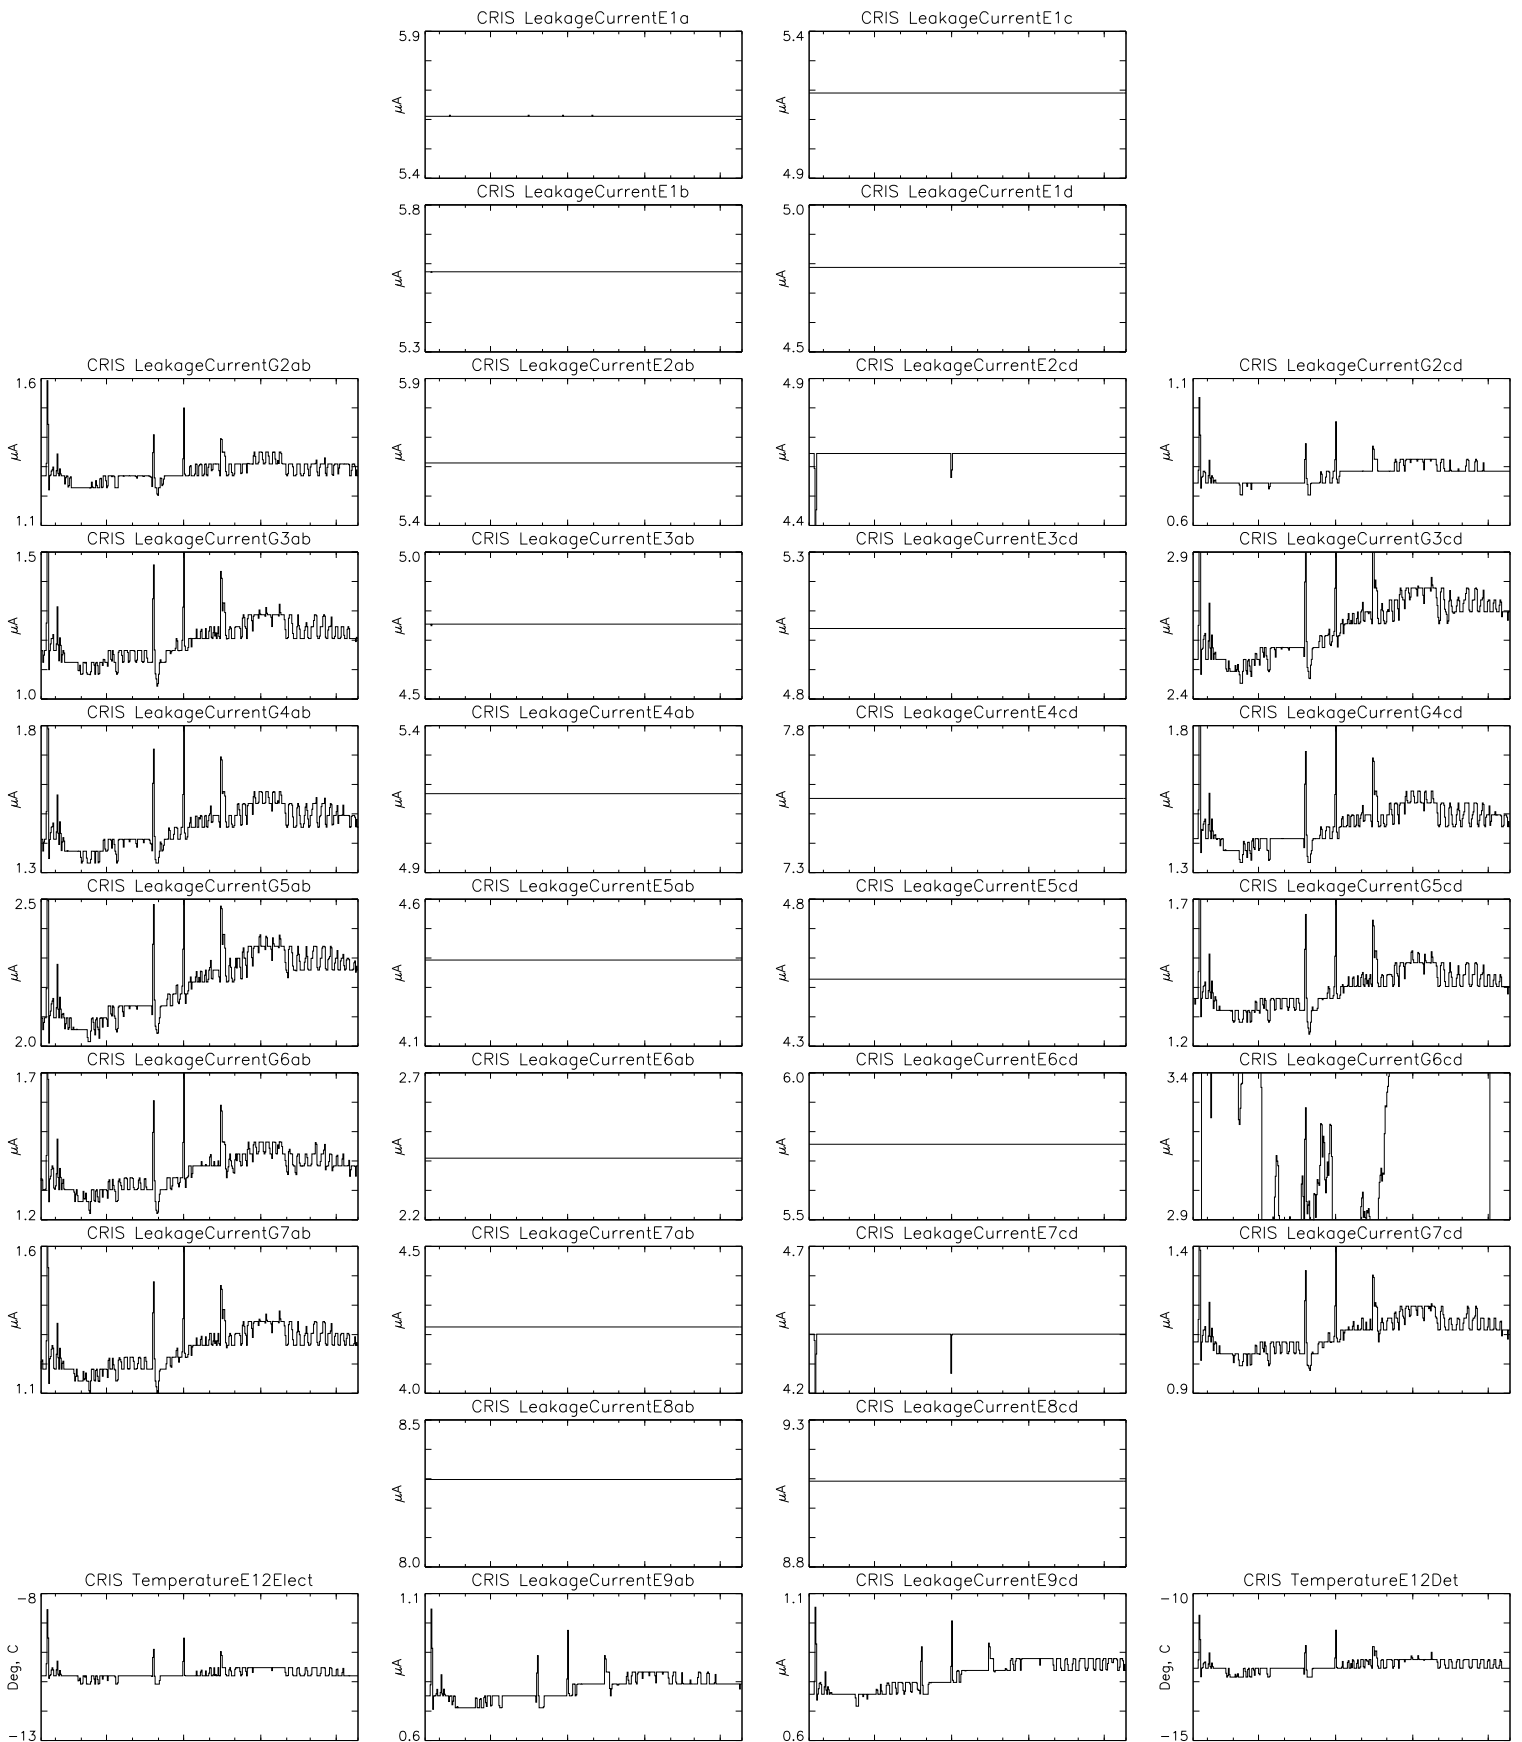

Bartels Rotation 2249-2262 – Daily Averages  
 (14-Apr-1998 thru 26-Apr-1999)  
 (104/1998 thru 116/1999)

Jul

Oct

Jan

Apr

time (14-Apr-1998 to 27-Apr-1999)

Bartels Rotation 2249-2262 – Daily Averages  
 (14-Apr-1998 thru 26-Apr-1999)  
 (104/1998 thru 116/1999)

Jul

Oct

Jan

Apr

time (14-Apr-1998 to 27-Apr-1999)

Bartels Rotation 2249-2262 – Daily Averages  
(14-Apr-1998 thru 26-Apr-1999)  
(104/1998 thru 116/1999)

Jul Oct Jan Apr  
time (14-Apr-1998 to 27-Apr-1999)

Bartels Rotation 2249-2262 – Daily Averages  
 (14-Apr-1998 thru 26-Apr-1999)  
 (104/1998 thru 116/1999)

Jul Oct Jan Apr  
 time (14-Apr-1998 to 27-Apr-1999)