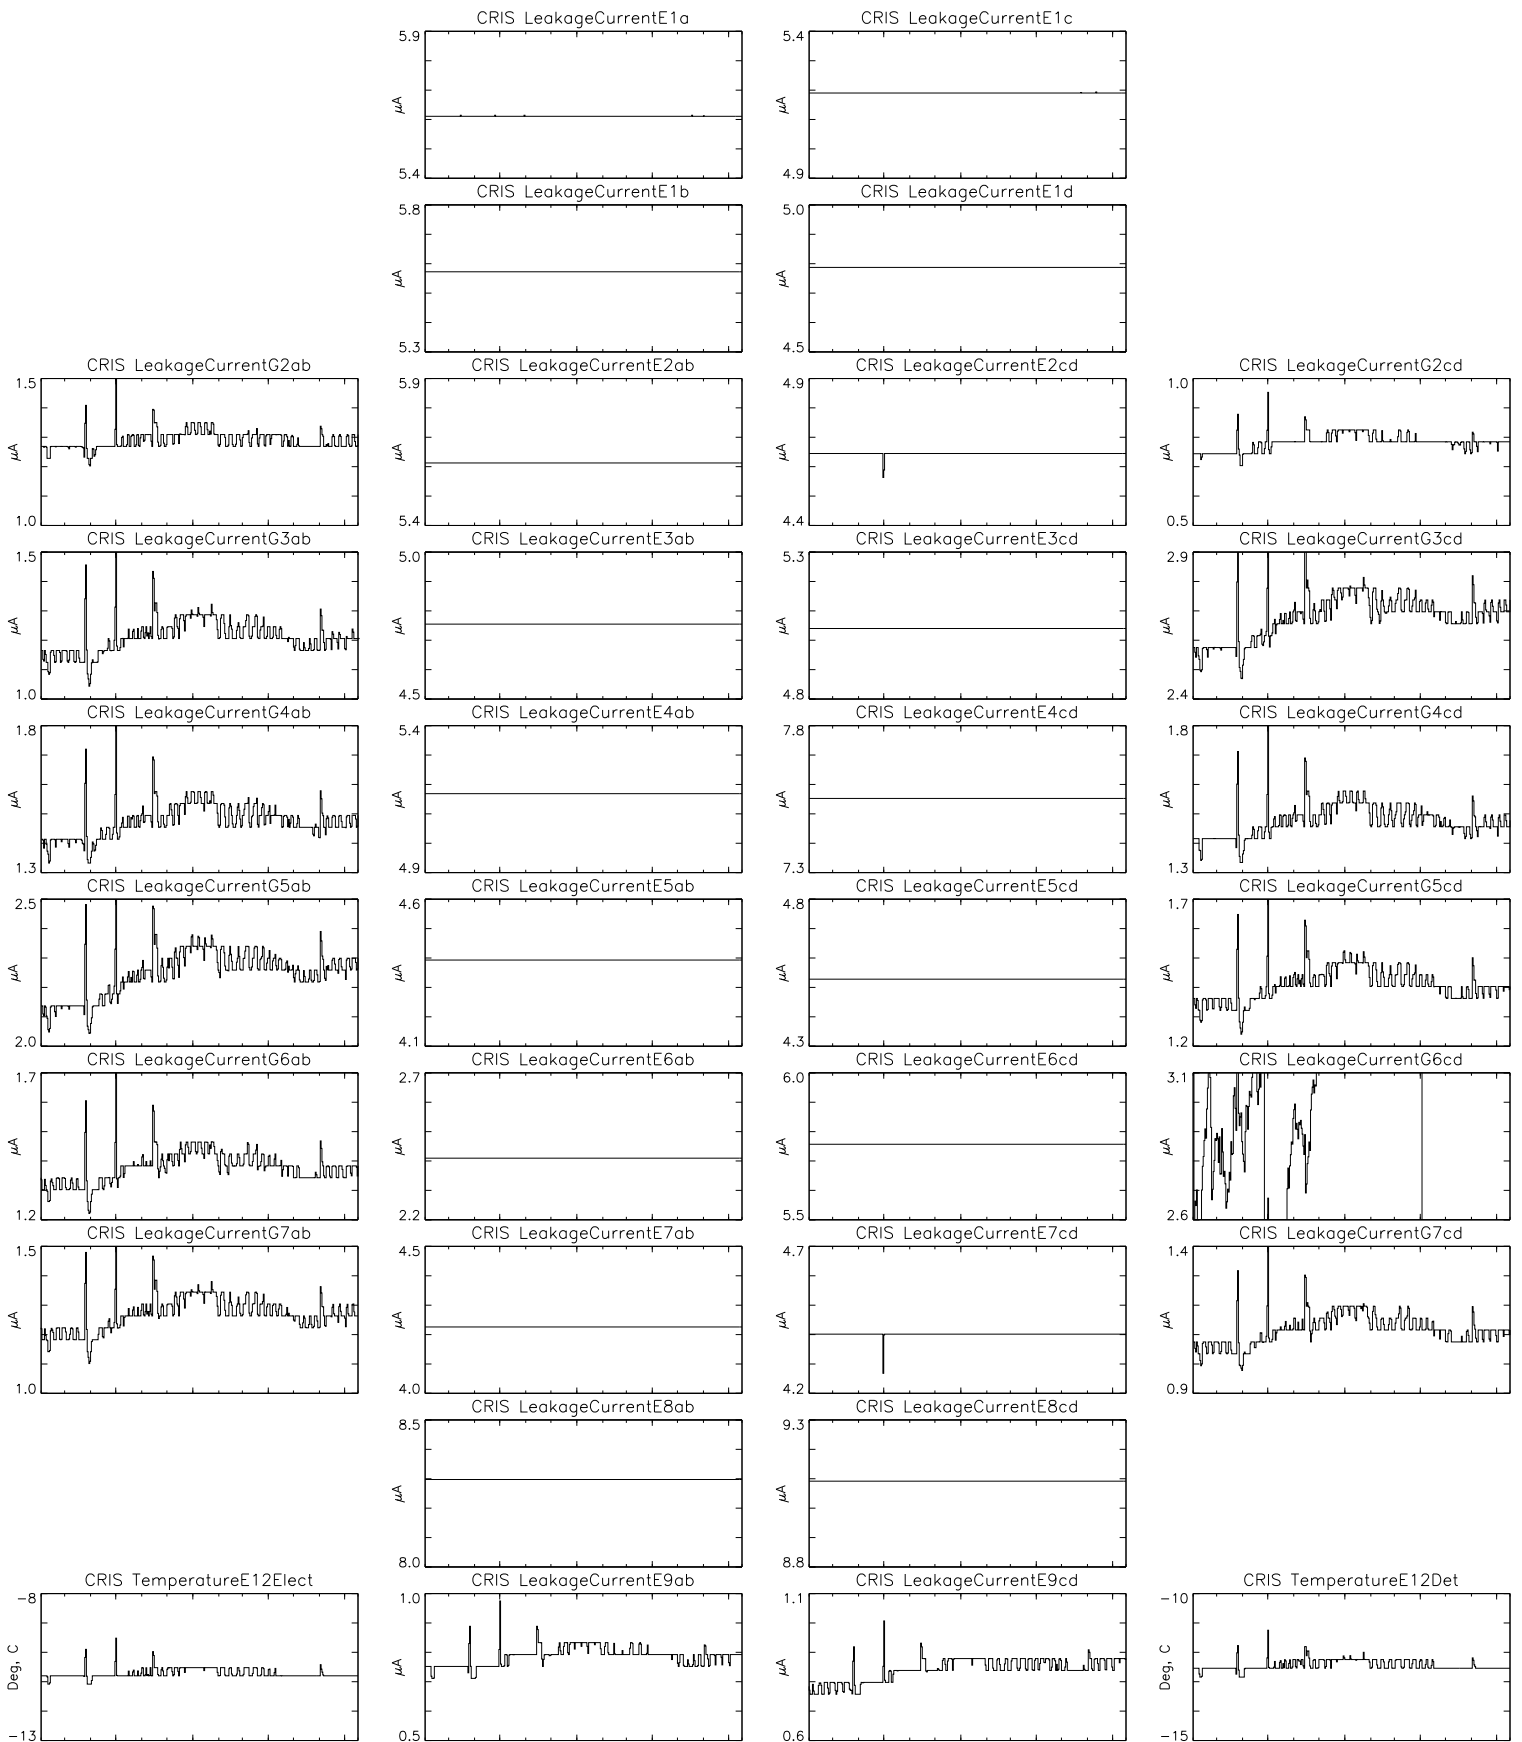

Bartels Rotation 2252-2265 – Daily Averages
 (04-Jul-1998 thru 16-Jul-1999)
 (185/1998 thru 197/1999)

Oct Jan Apr Jul
 time (04-Jul-1998 to 17-Jul-1999)

Bartels Rotation 2252-2265 - Daily Averages
 (04-Jul-1998 thru 16-Jul-1999)
 (185/1998 thru 197/1999)

Oct Jan Apr Jul
 time (04-Jul-1998 to 17-Jul-1999)

Bartels Rotation 2252-2265 – Daily Averages
(04-Jul-1998 thru 16-Jul-1999)
(185/1998 thru 197/1999)

time (04-Jul-1998 to 17-Jul-1999)

Bartels Rotation 2252-2265 – Daily Averages
 (04-Jul-1998 thru 16-Jul-1999)
 (185/1998 thru 197/1999)