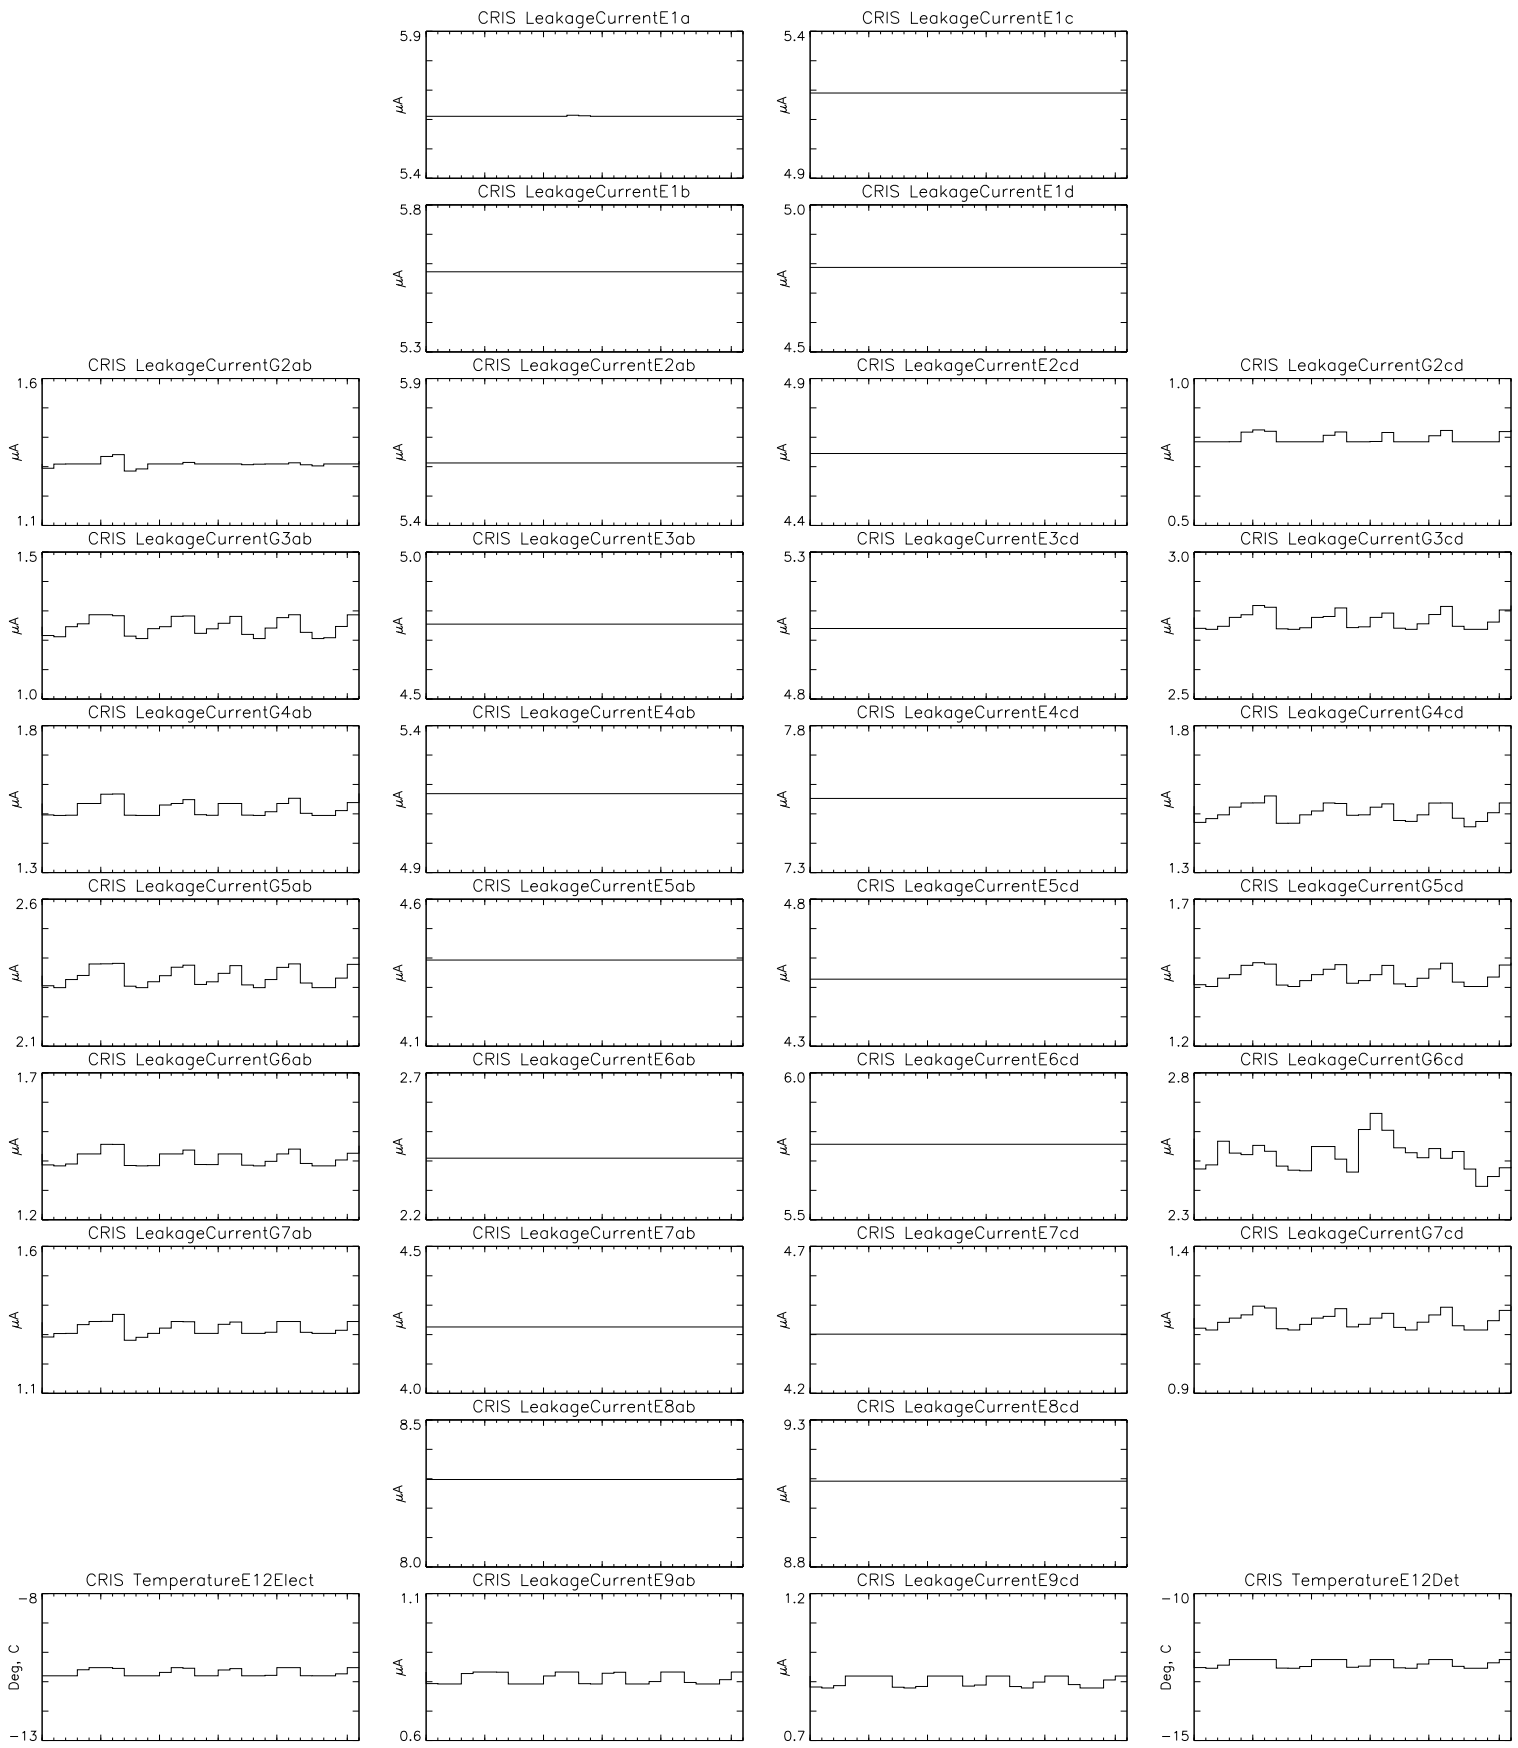

Bartels Rotation 2269 – Daily Averages
 (06-Oct-1999 thru 01-Nov-1999)
 (279/1999 thru 305/1999)

6 11 16 21 26 Nov 1
 time (06-Oct-1999 to 02-Nov-1999)

Bartels Rotation 2269 – Daily Averages
 (06-Oct-1999 thru 01-Nov-1999)
 (279/1999 thru 305/1999)

6 11 16 21 26 Nov 1
 time (06-Oct-1999 to 02-Nov-1999)

Bartels Rotation 2269 – Daily Averages
 (06-Oct-1999 thru 01-Nov-1999)
 (279/1999 thru 305/1999)

Bartels Rotation 2269 – Daily Averages
 (06-Oct-1999 thru 01-Nov-1999)
 (279/1999 thru 305/1999)