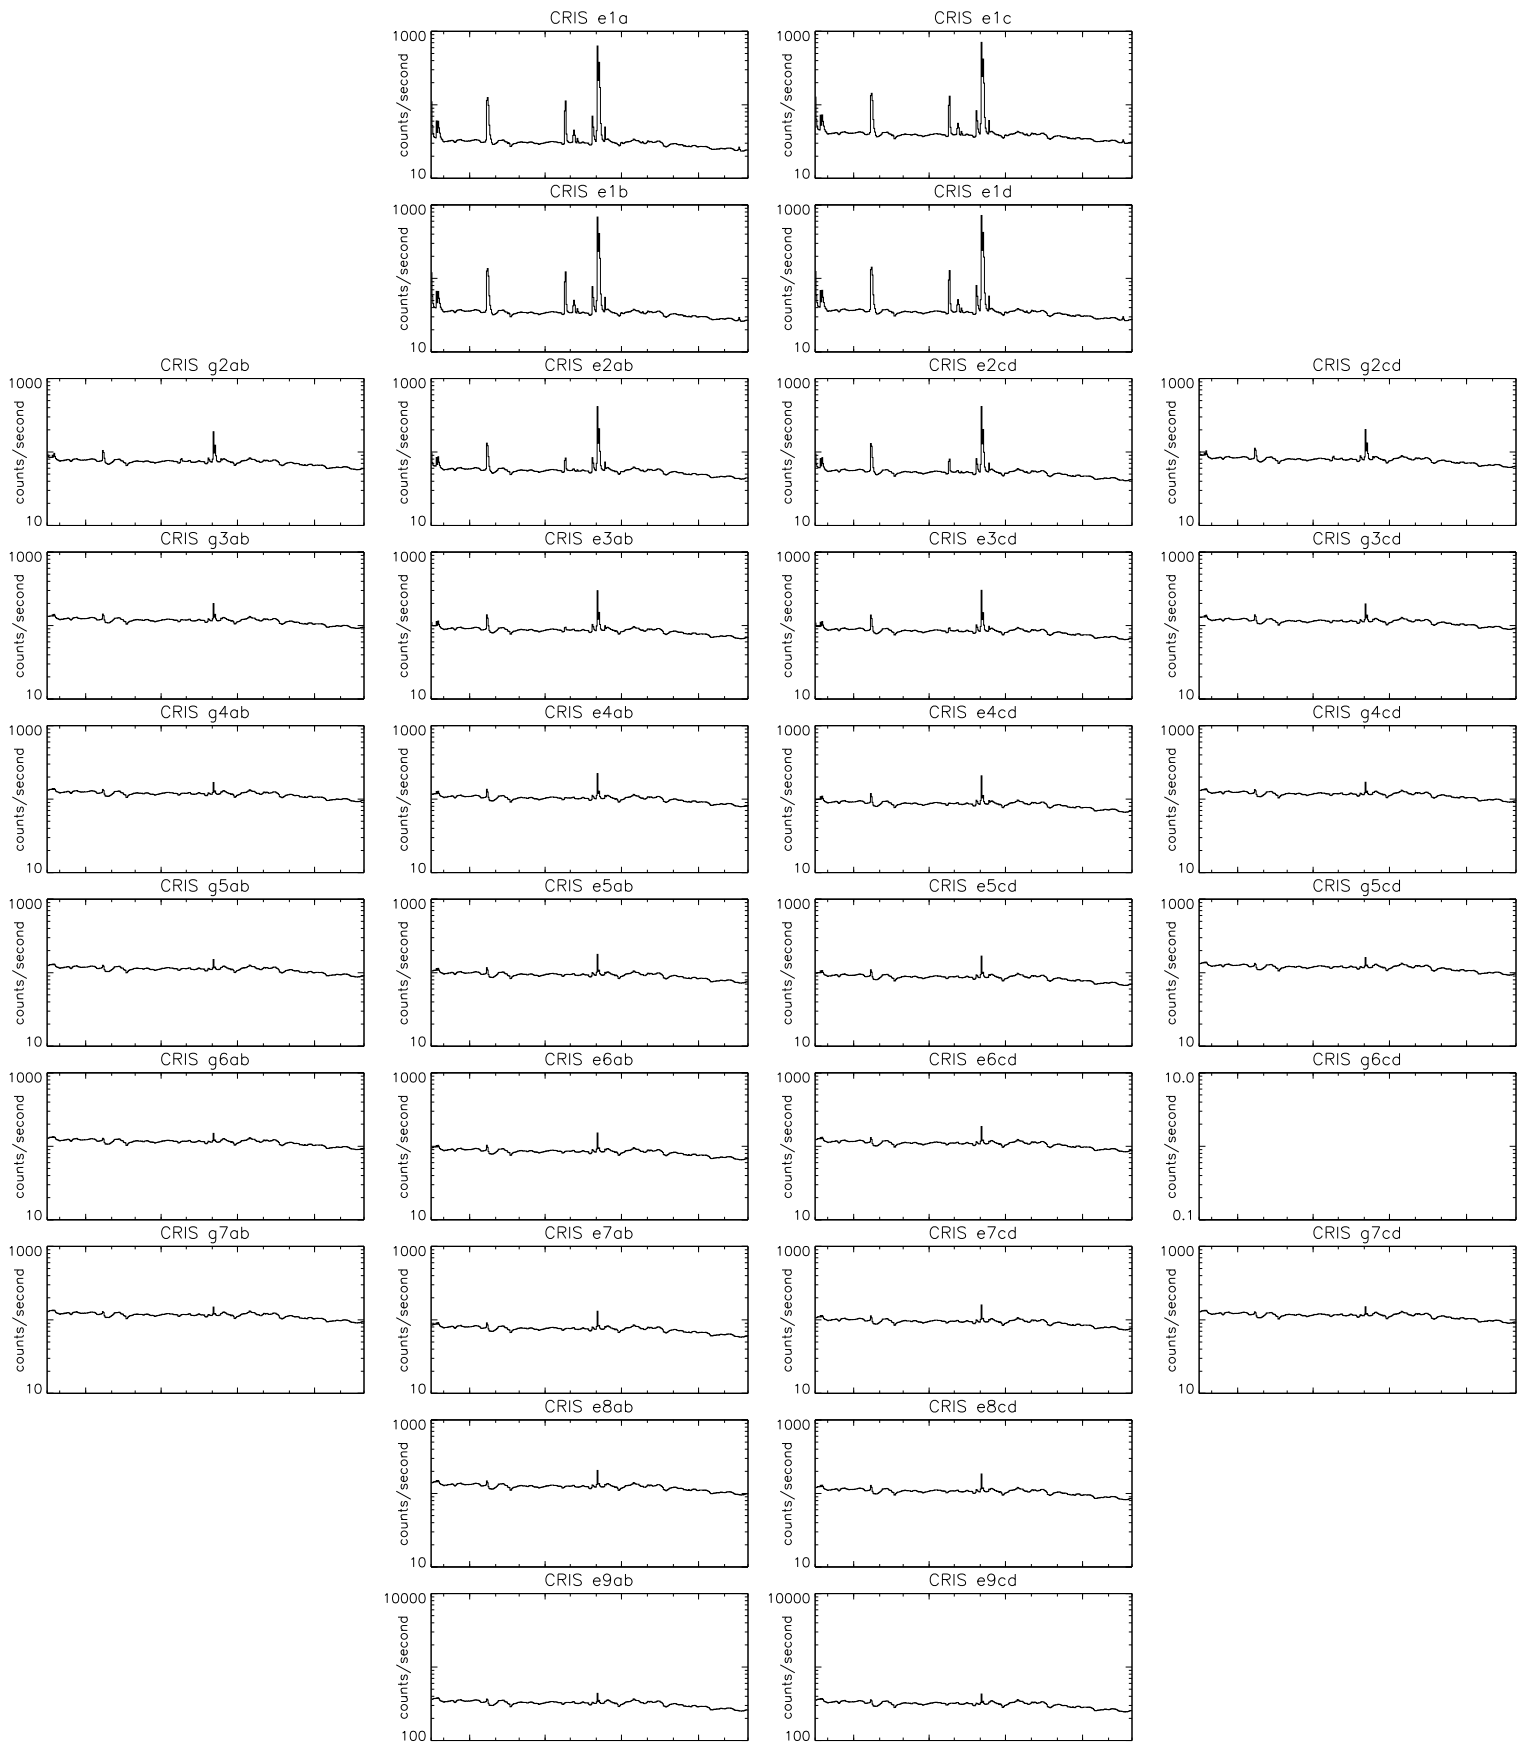

Bartels Rotation 2257-2270 – Daily Averages
(16-Nov-1998 thru 28-Nov-1999)
(320/1998 thru 332/1999)

Jan

Apr

Jul

Oct

time (16-Nov-1998 to 29-Nov-1999)

Bartels Rotation 2257-2270 – Daily Averages
 (16-Nov-1998 thru 28-Nov-1999)
 (320/1998 thru 332/1999)

Jan

Apr

Jul

Oct

time (16-Nov-1998 to 29-Nov-1999)

Bartels Rotation 2257-2270 – Daily Averages
(16–Nov–1998 thru 28–Nov–1999)
(320/1998 thru 332/1999)

Bartels Rotation 2257-2270 – Daily Averages
 (16–Nov–1998 thru 28–Nov–1999)
 (320/1998 thru 332/1999)

Jan Apr Jul Oct
 time (16–Nov–1998 to 29–Nov–1999)