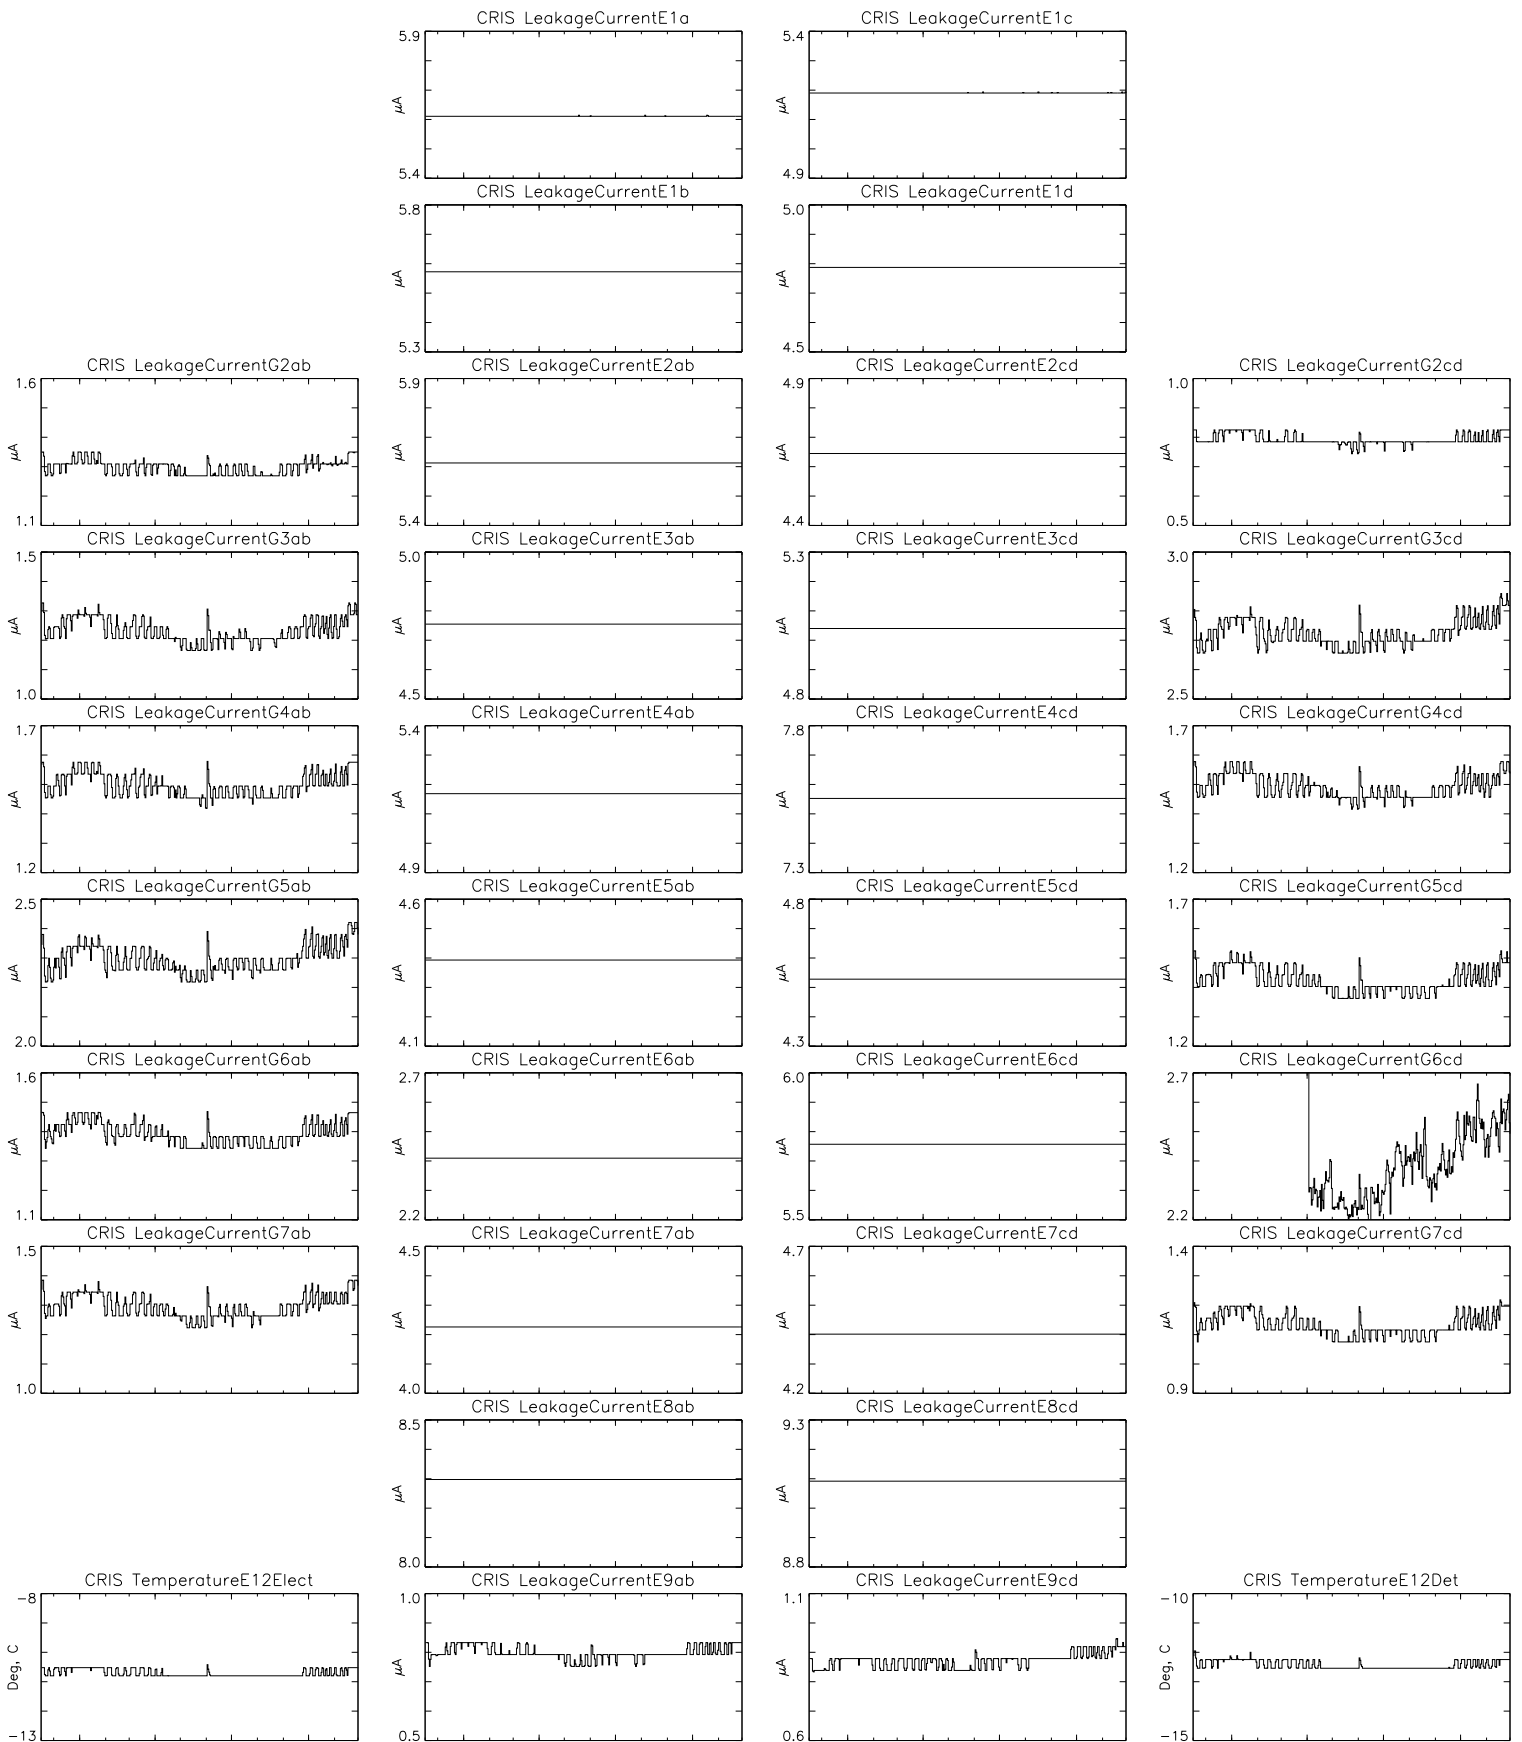

Bartels Rotation 2257-2270 – Daily Averages
(16-Nov-1998 thru 28-Nov-1999)
(320/1998 thru 332/1999)

Jan

Apr

Jul

Oct

time (16-Nov-1998 to 29-Nov-1999)

Bartels Rotation 2257-2270 – Daily Averages
 (16-Nov-1998 thru 28-Nov-1999)
 (320/1998 thru 332/1999)

Jan

Apr

Jul

Oct

time (16-Nov-1998 to 29-Nov-1999)

Bartels Rotation 2257-2270 – Daily Averages
(16–Nov–1998 thru 28–Nov–1999)
(320/1998 thru 332/1999)

Bartels Rotation 2257-2270 – Daily Averages
 (16–Nov–1998 thru 28–Nov–1999)
 (320/1998 thru 332/1999)

Jan Apr Jul Oct
 time (16–Nov–1998 to 29–Nov–1999)