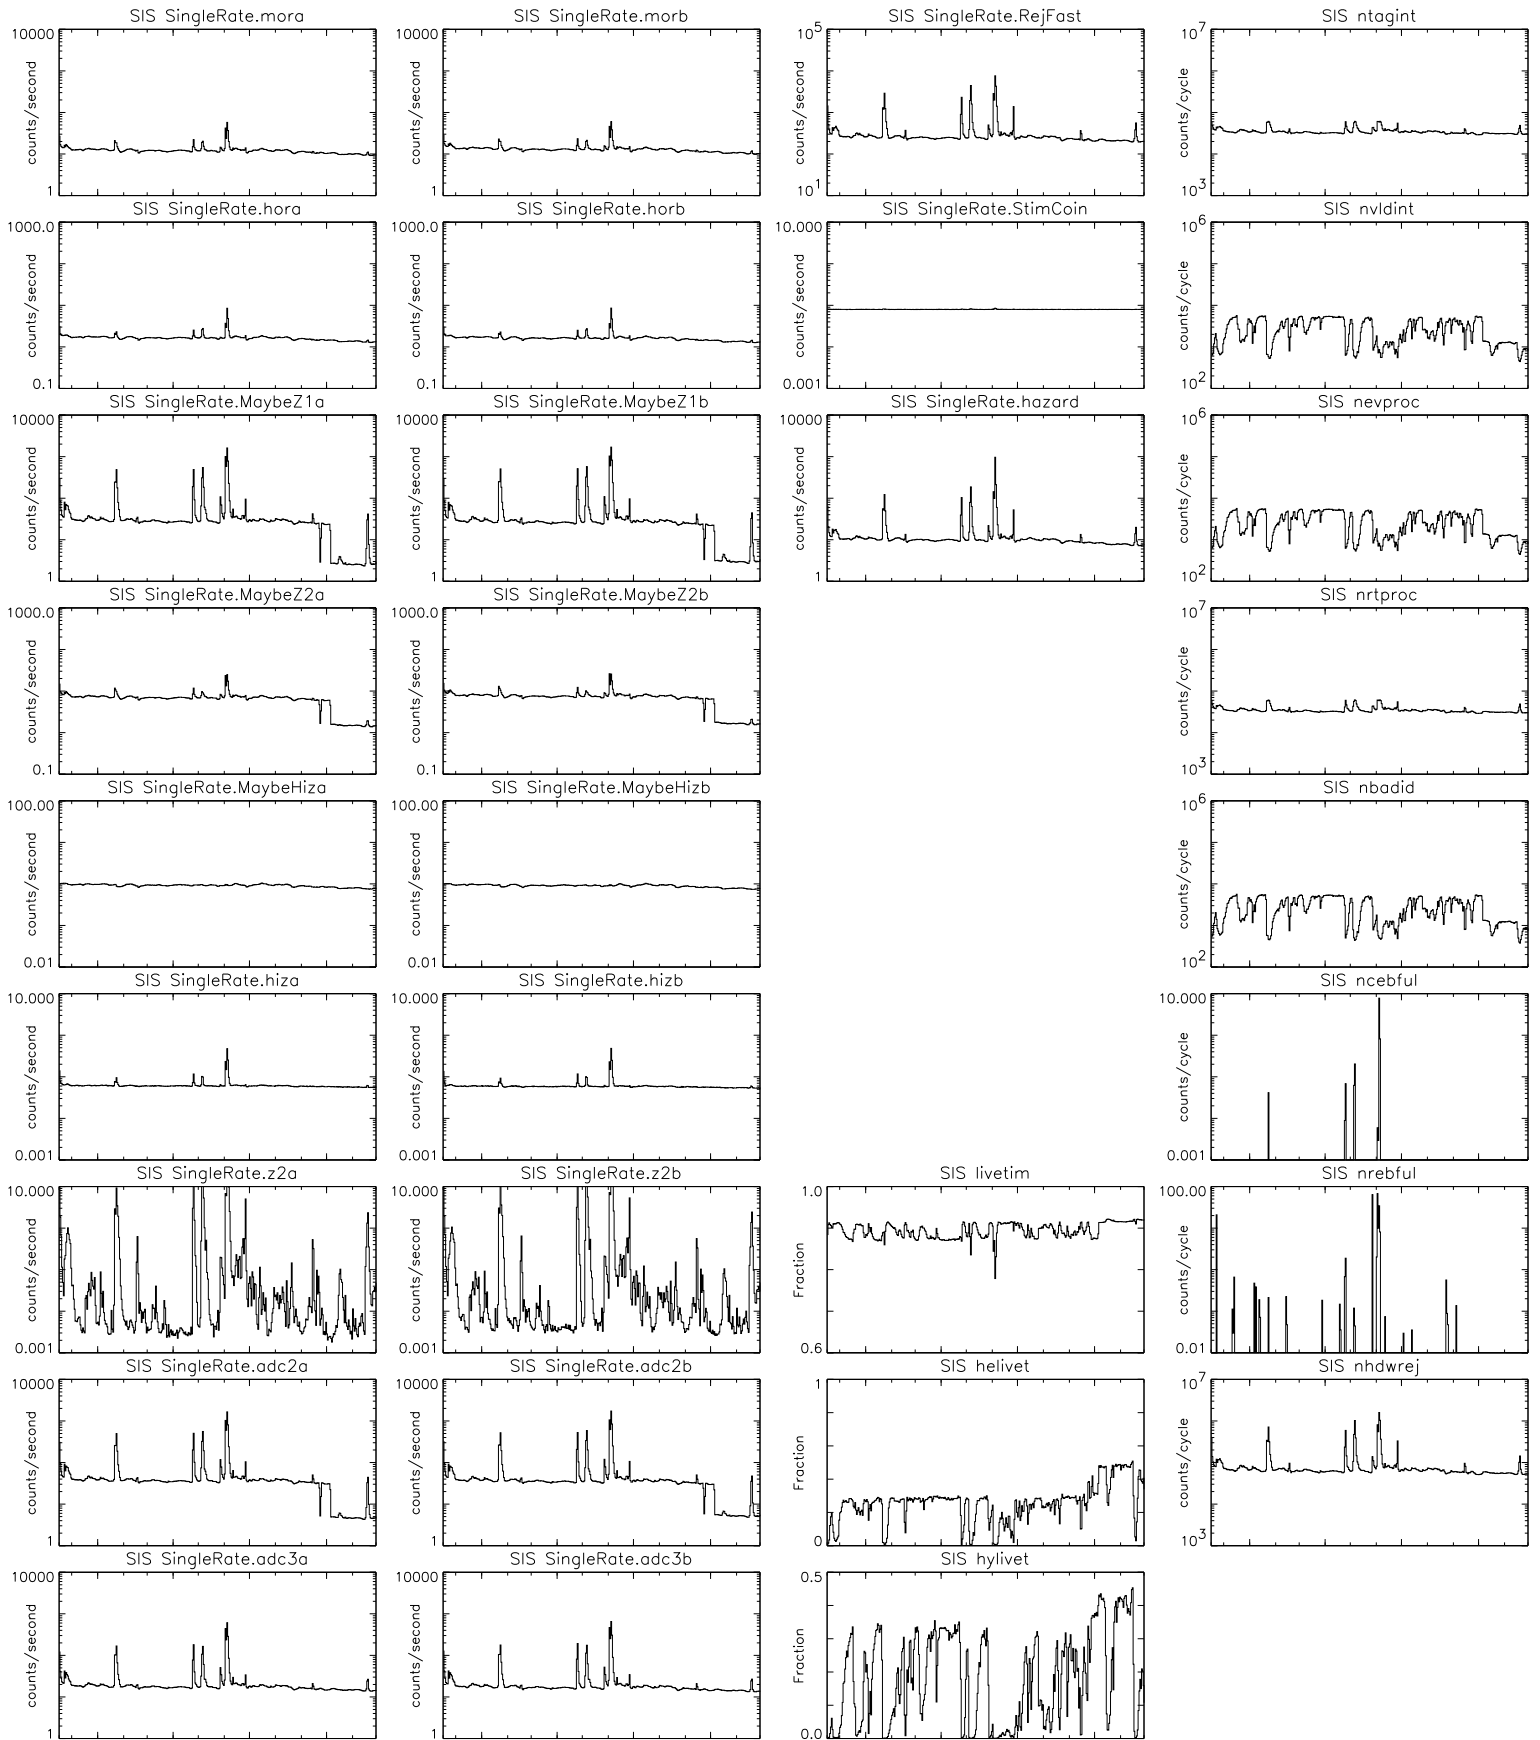

Bartels Rotation 2257-2270 – Daily Averages
 (16-Nov-1998 thru 28-Nov-1999)
 (320/1998 thru 332/1999)

Jan Apr Jul Oct
 time (16-Nov-1998 to 29-Nov-1999)

Bartels Rotation 2257-2270 – Daily Averages
(16-Nov-1998 thru 28-Nov-1999)
(320/1998 thru 332/1999)

Jan

Apr

Jul

Oct

time (16-Nov-1998 to 29-Nov-1999)

Bartels Rotation 2257-2270 – Daily Averages
 (16-Nov-1998 thru 28-Nov-1999)
 (320/1998 thru 332/1999)

Jan

Apr

Jul

Oct

time (16-Nov-1998 to 29-Nov-1999)