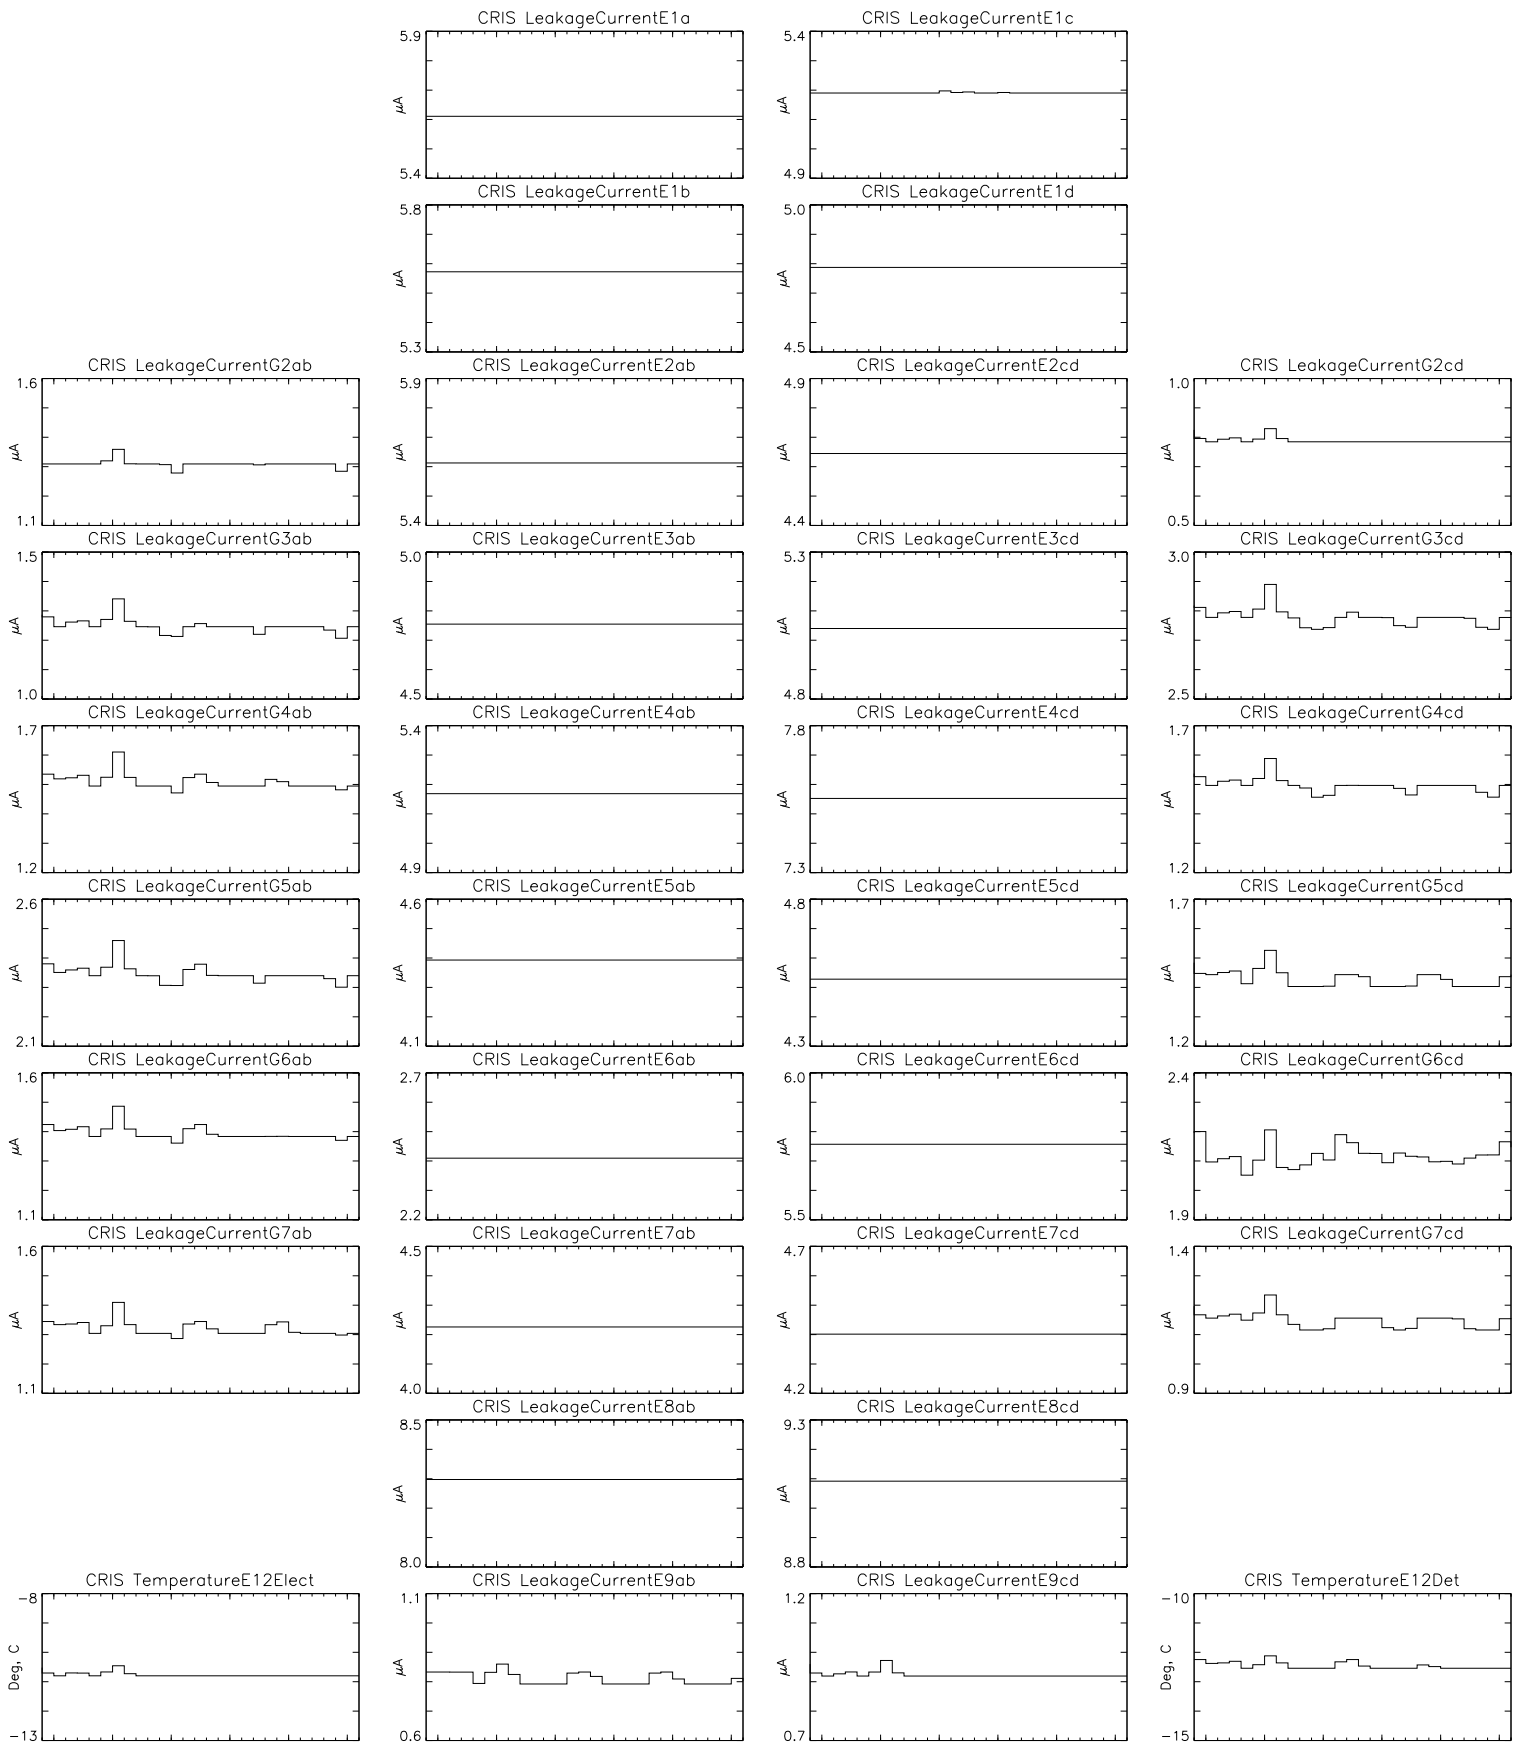

Bartels Rotation 2278 – Daily Averages
 (05-Jun-2000 thru 01-Jul-2000)
 (157/2000 thru 183/2000)

6 11 16 21 26 Jul 1
 time (05-Jun-2000 to 02-Jul-2000)

Bartels Rotation 2278 – Daily Averages
 (05-Jun-2000 thru 01-Jul-2000)
 (157/2000 thru 183/2000)

Bartels Rotation 2278 – Daily Averages
 (05-Jun-2000 thru 01-Jul-2000)
 (157/2000 thru 183/2000)

Bartels Rotation 2278 – Daily Averages
 (05-Jun-2000 thru 01-Jul-2000)
 (157/2000 thru 183/2000)

6 11 16 21 26 Jul 1
 time (05-Jun-2000 to 02-Jul-2000)