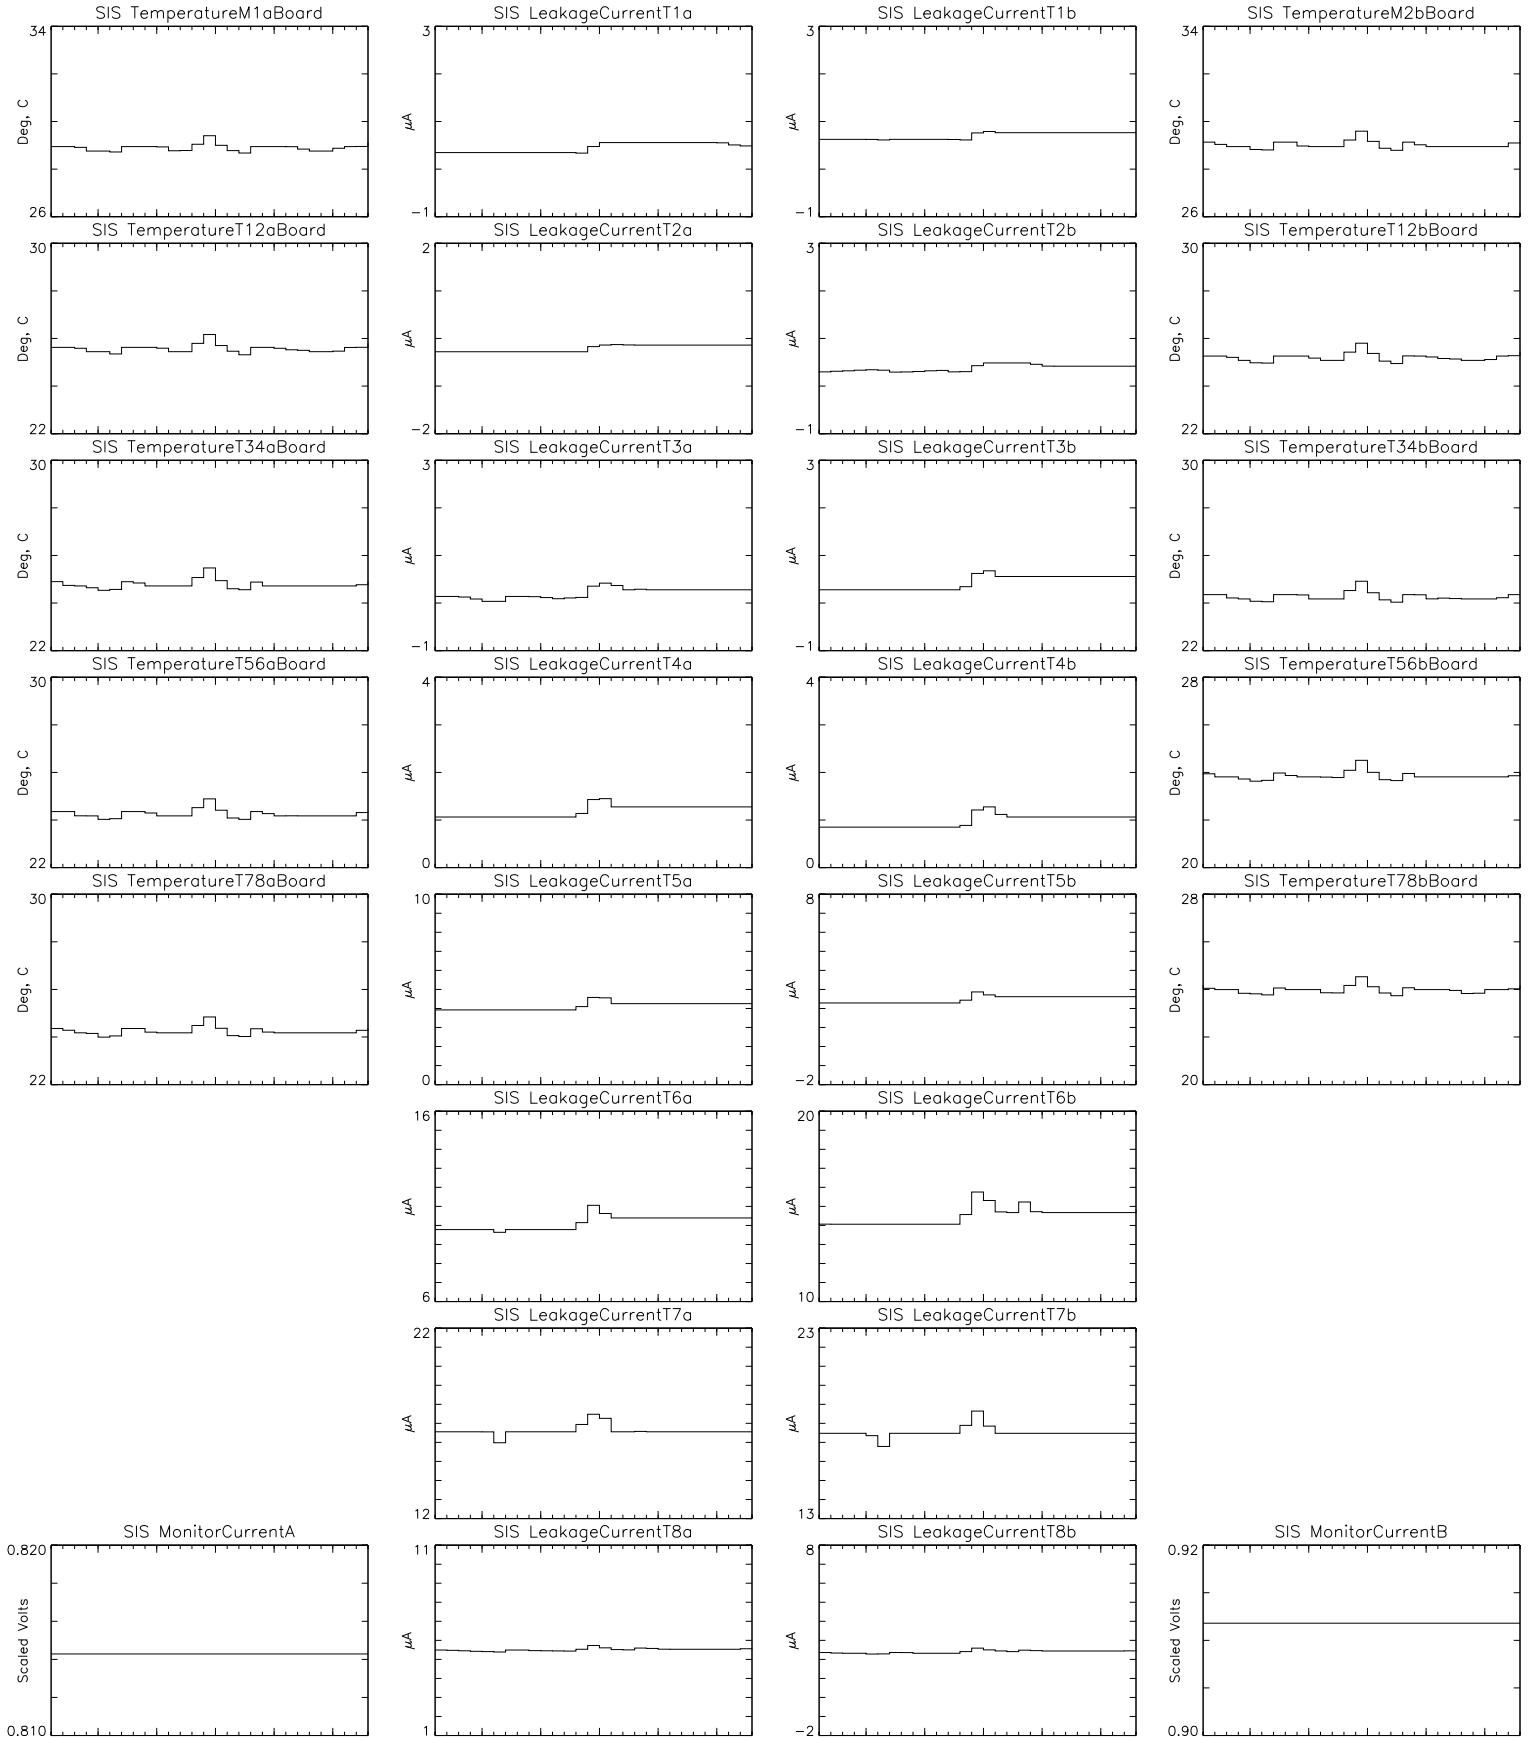

Bartels Rotation 2279 – Daily Averages
 (02-Jul-2000 thru 28-Jul-2000)
 (184/2000 thru 210/2000)

Bartels Rotation 2279 – Daily Averages
 (02-Jul-2000 thru 28-Jul-2000)
 (184/2000 thru 210/2000)

Bartels Rotation 2279 – Daily Averages
 (02-Jul-2000 thru 28-Jul-2000)
 (184/2000 thru 210/2000)