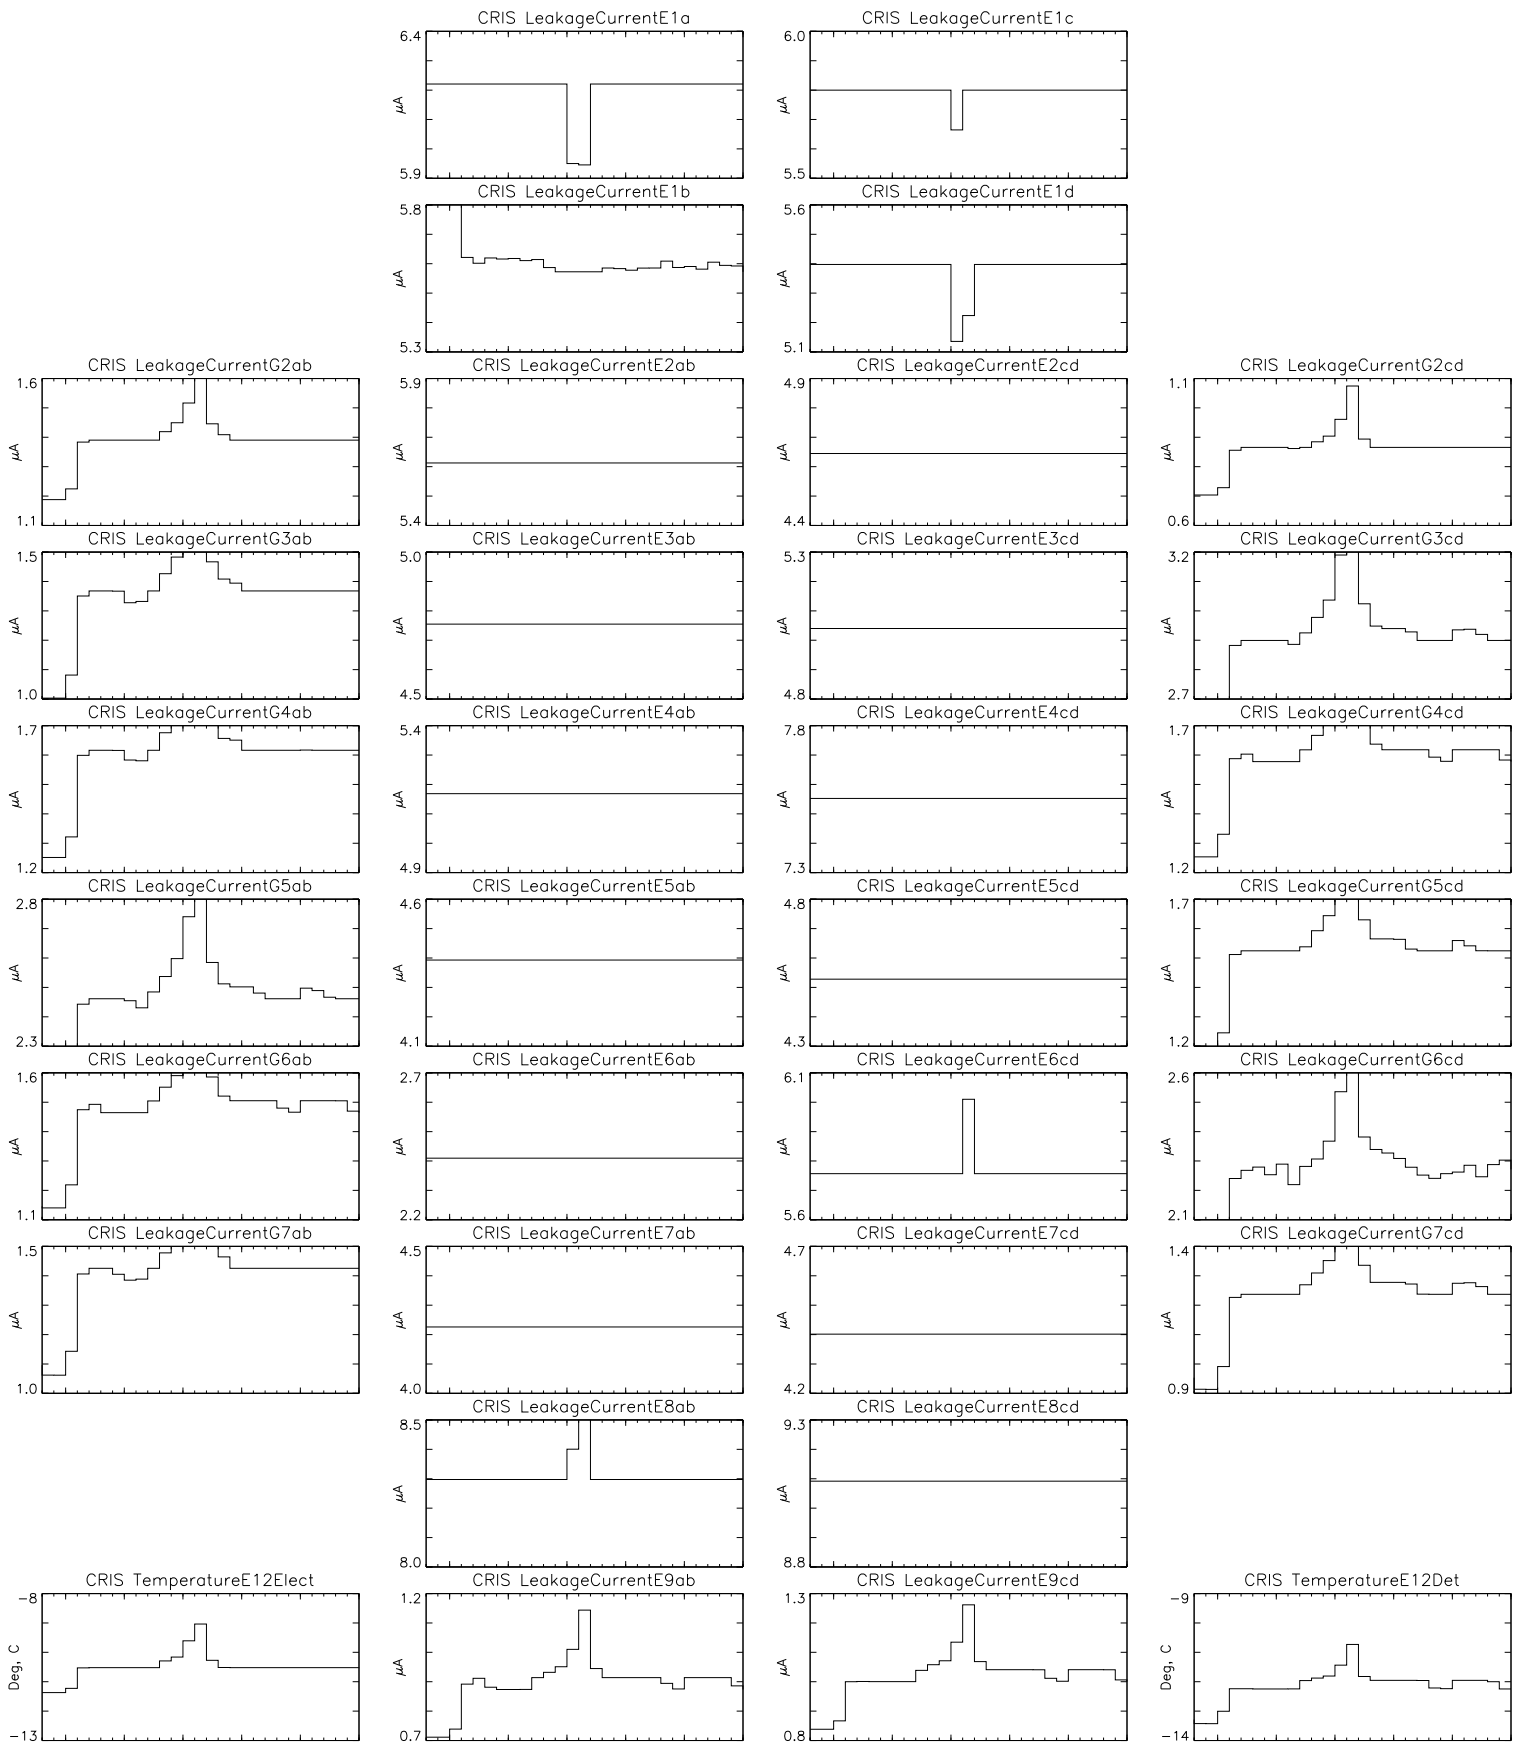

Bartels Rotation 2284 – Daily Averages
 (14–Nov–2000 thru 10–Dec–2000)
 (319/2000 thru 345/2000)

Bartels Rotation 2284 – Daily Averages
 (14–Nov–2000 thru 10–Dec–2000)
 (319/2000 thru 345/2000)

Bartels Rotation 2284 – Daily Averages
 (14–Nov–2000 thru 10–Dec–2000)
 (319/2000 thru 345/2000)

Bartels Rotation 2284 – Daily Averages
 (14–Nov–2000 thru 10–Dec–2000)
 (319/2000 thru 345/2000)