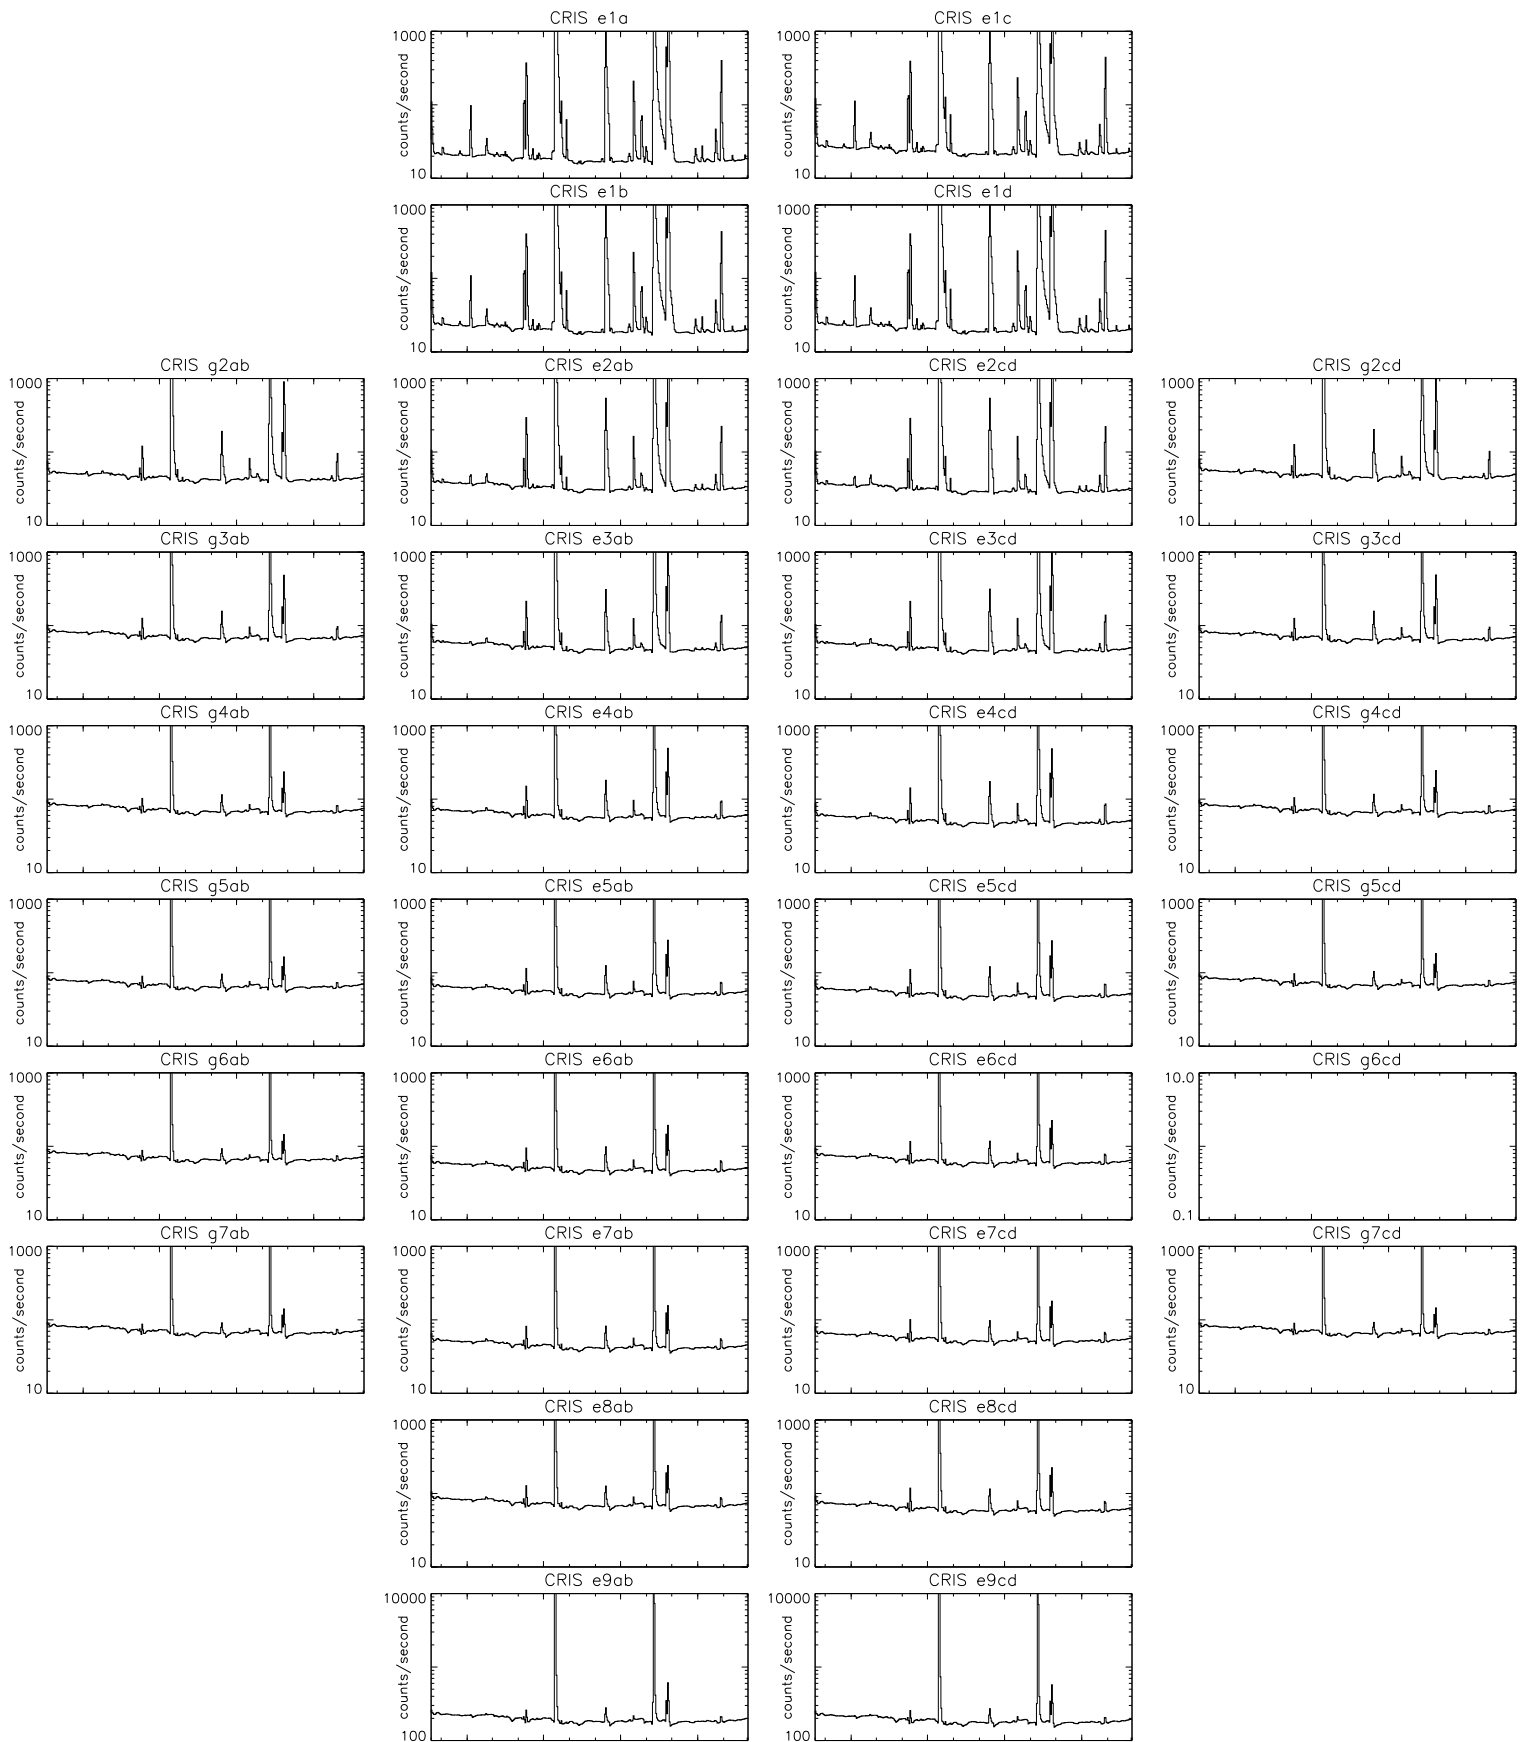

Bartels Rotation 2274-2287 – Daily Averages  
 (18-Feb-2000 thru 01-Mar-2001)  
 (049/2000 thru 060/2001)

Apr Jul Oct Jan  
 time (18-Feb-2000 to 02-Mar-2001)

Bartels Rotation 2274-2287 – Daily Averages  
 (18-Feb-2000 thru 01-Mar-2001)  
 (049/2000 thru 060/2001)

Apr Jul Oct Jan  
 time (18-Feb-2000 to 02-Mar-2001)

Bartels Rotation 2274-2287 – Daily Averages  
(18-Feb-2000 thru 01-Mar-2001)  
(049/2000 thru 060/2001)

Bartels Rotation 2274-2287 – Daily Averages  
 (18-Feb-2000 thru 01-Mar-2001)  
 (049/2000 thru 060/2001)