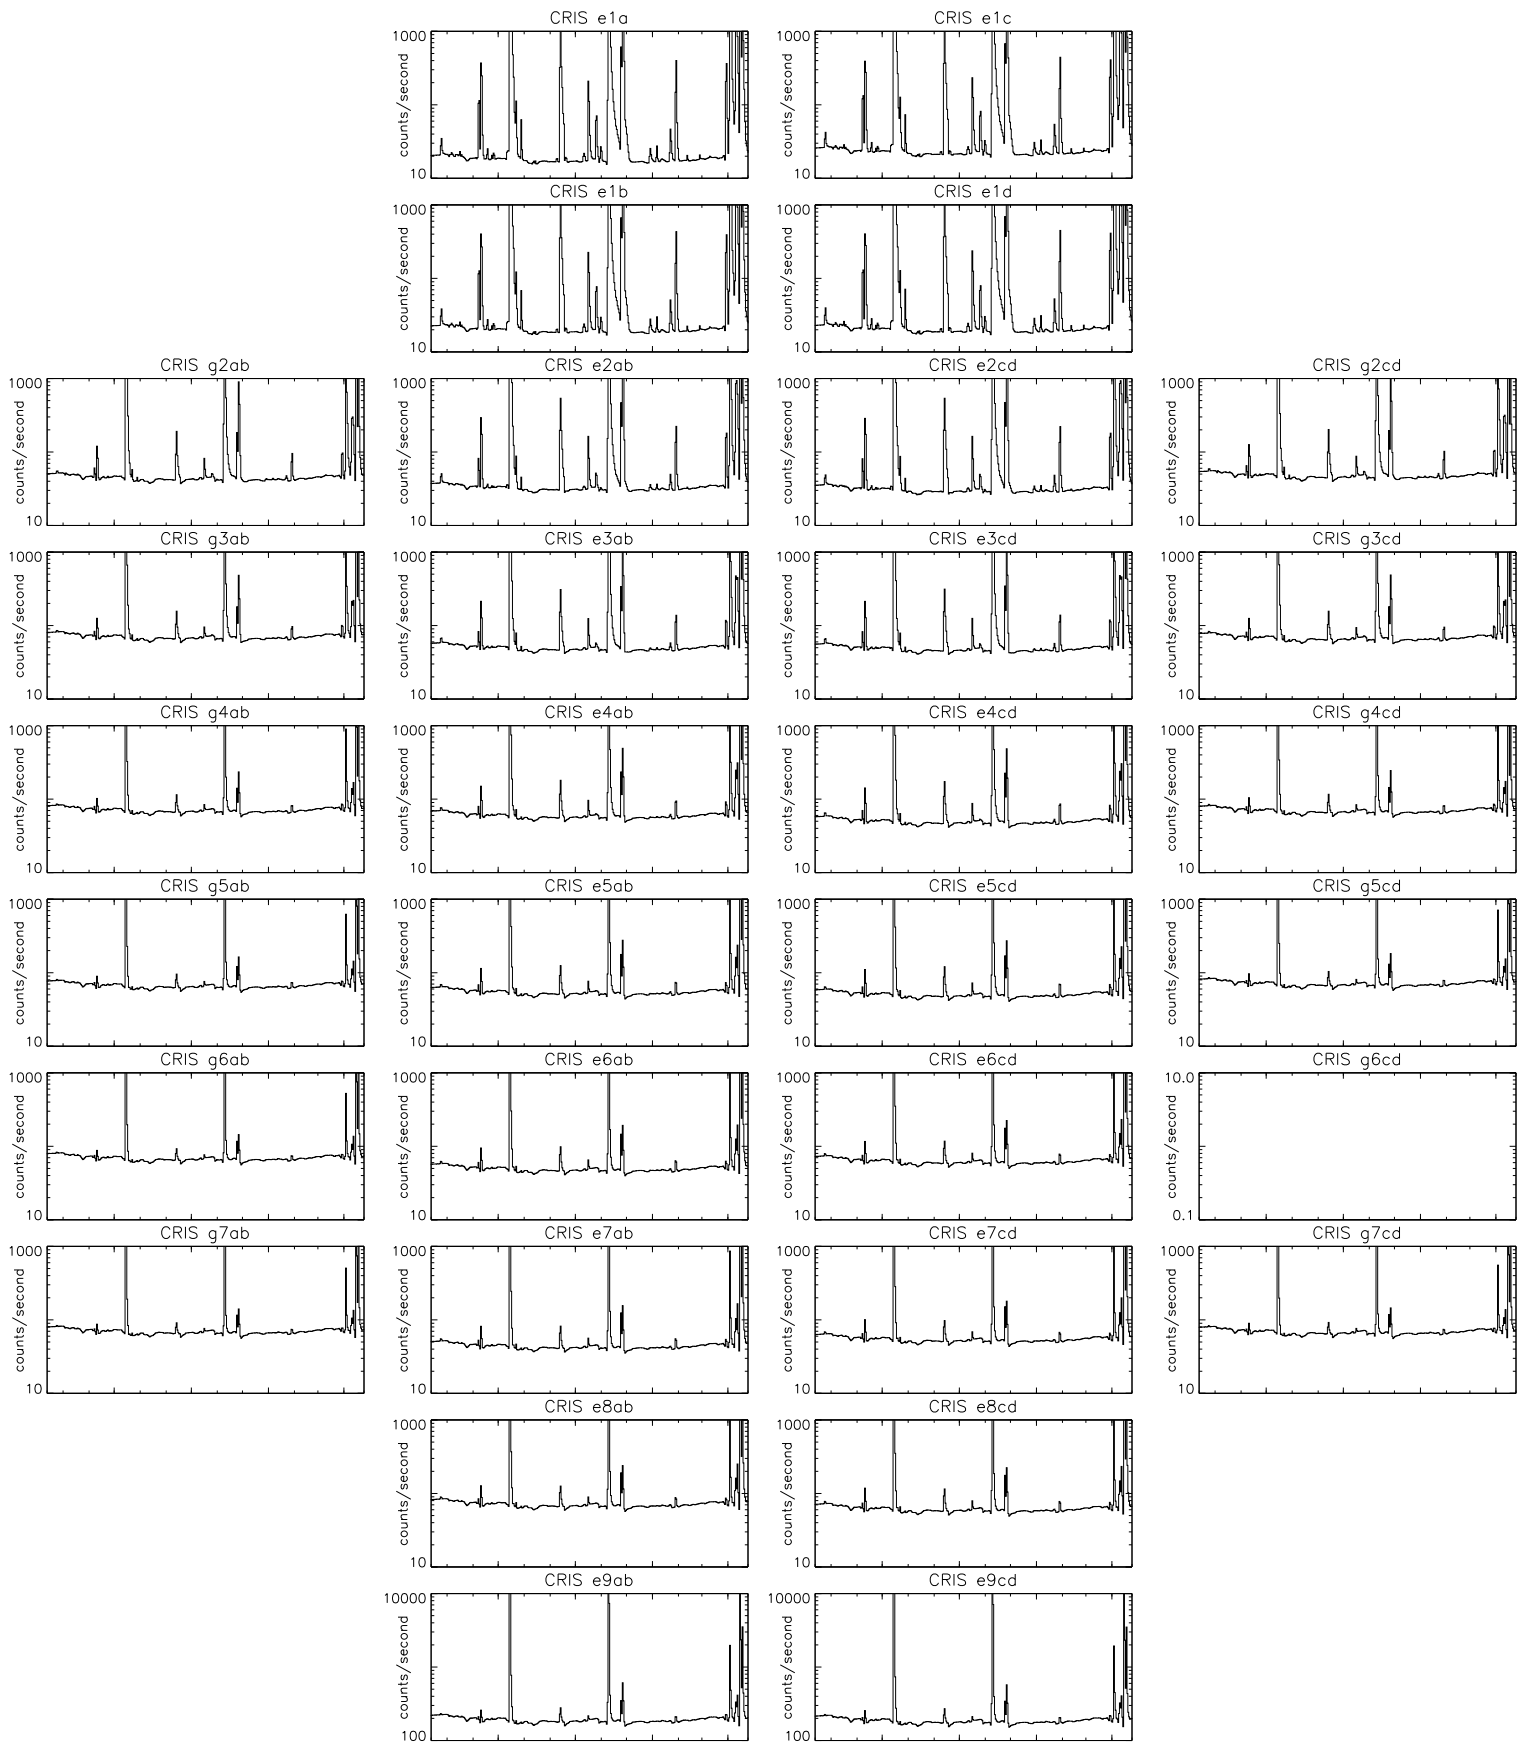

Bartels Rotation 2276-2289 – Daily Averages
 (12-Apr-2000 thru 24-Apr-2001)
 (103/2000 thru 114/2001)

Jul Oct Jan Apr
 time (12-Apr-2000 to 25-Apr-2001)

Bartels Rotation 2276-2289 – Daily Averages
 (12-Apr-2000 thru 24-Apr-2001)
 (103/2000 thru 114/2001)

Jul Oct Jan Apr
 time (12-Apr-2000 to 25-Apr-2001)

Bartels Rotation 2276-2289 – Daily Averages
(12-Apr-2000 thru 24-Apr-2001)
(103/2000 thru 114/2001)

time (12-Apr-2000 to 25-Apr-2001)

Bartels Rotation 2276-2289 – Daily Averages
 (12-Apr-2000 thru 24-Apr-2001)
 (103/2000 thru 114/2001)

Jul Oct Jan Apr
 time (12-Apr-2000 to 25-Apr-2001)