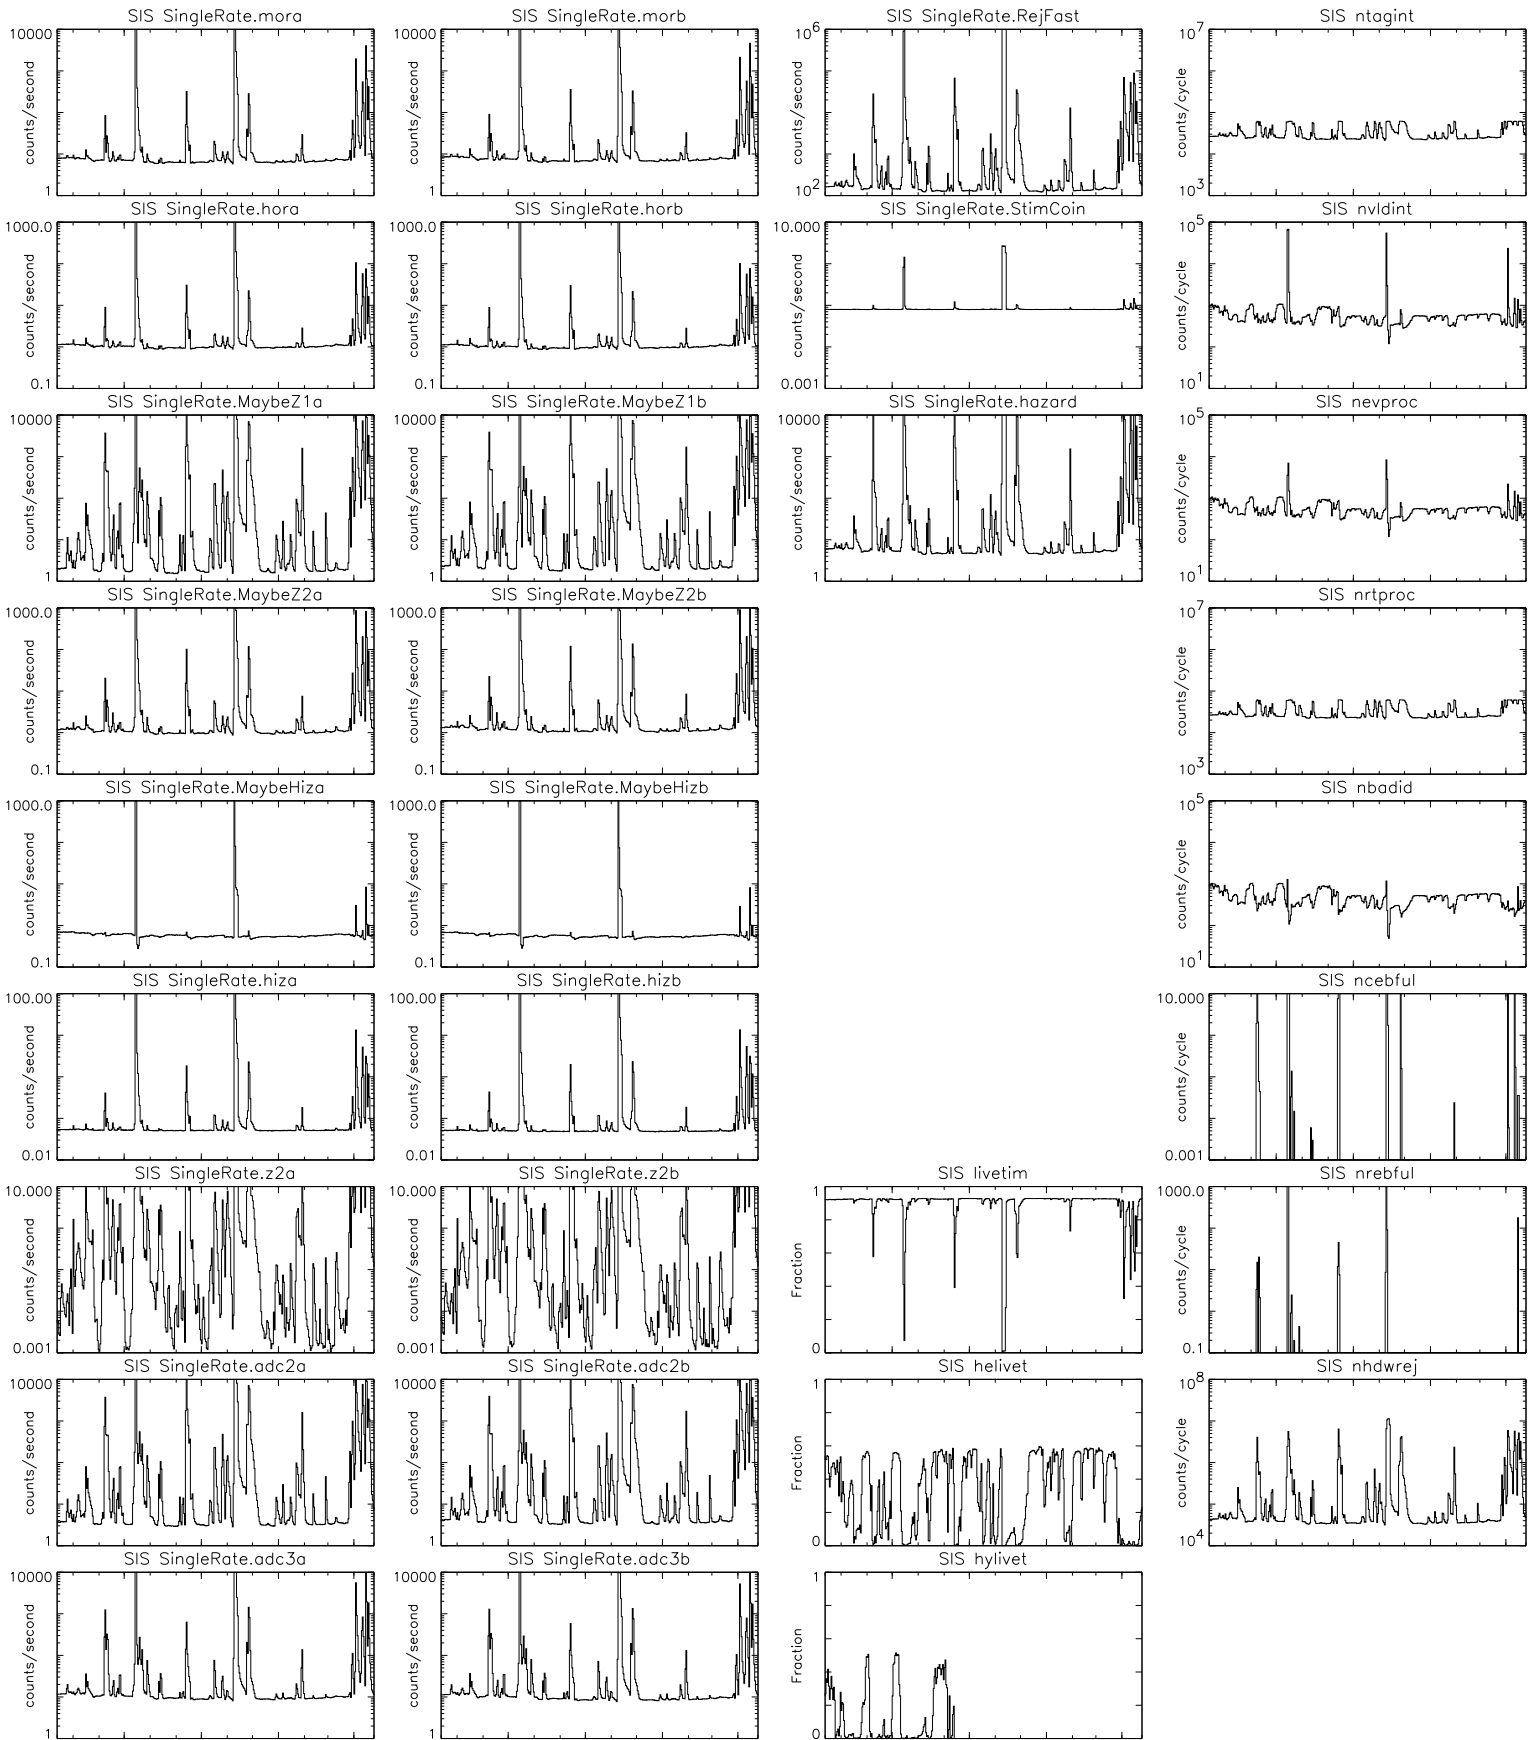

Bartels Rotation 2276-2289 – Daily Averages (12-Apr-2000 thru 24-Apr-2001) (103/2000 thru 114/2001)

Jul
Oct
Jan
Apr
 time (12-Apr-2000 to 25-Apr-2001)

Bartels Rotation 2276-2289 – Daily Averages
(12-Apr-2000 thru 24-Apr-2001)
(103/2000 thru 114/2001)

Jul Oct Jan Apr
time (12-Apr-2000 to 25-Apr-2001)

Bartels Rotation 2276-2289 – Daily Averages
 (12-Apr-2000 thru 24-Apr-2001)
 (103/2000 thru 114/2001)

Jul

Oct

Jan

Apr

time (12-Apr-2000 to 25-Apr-2001)