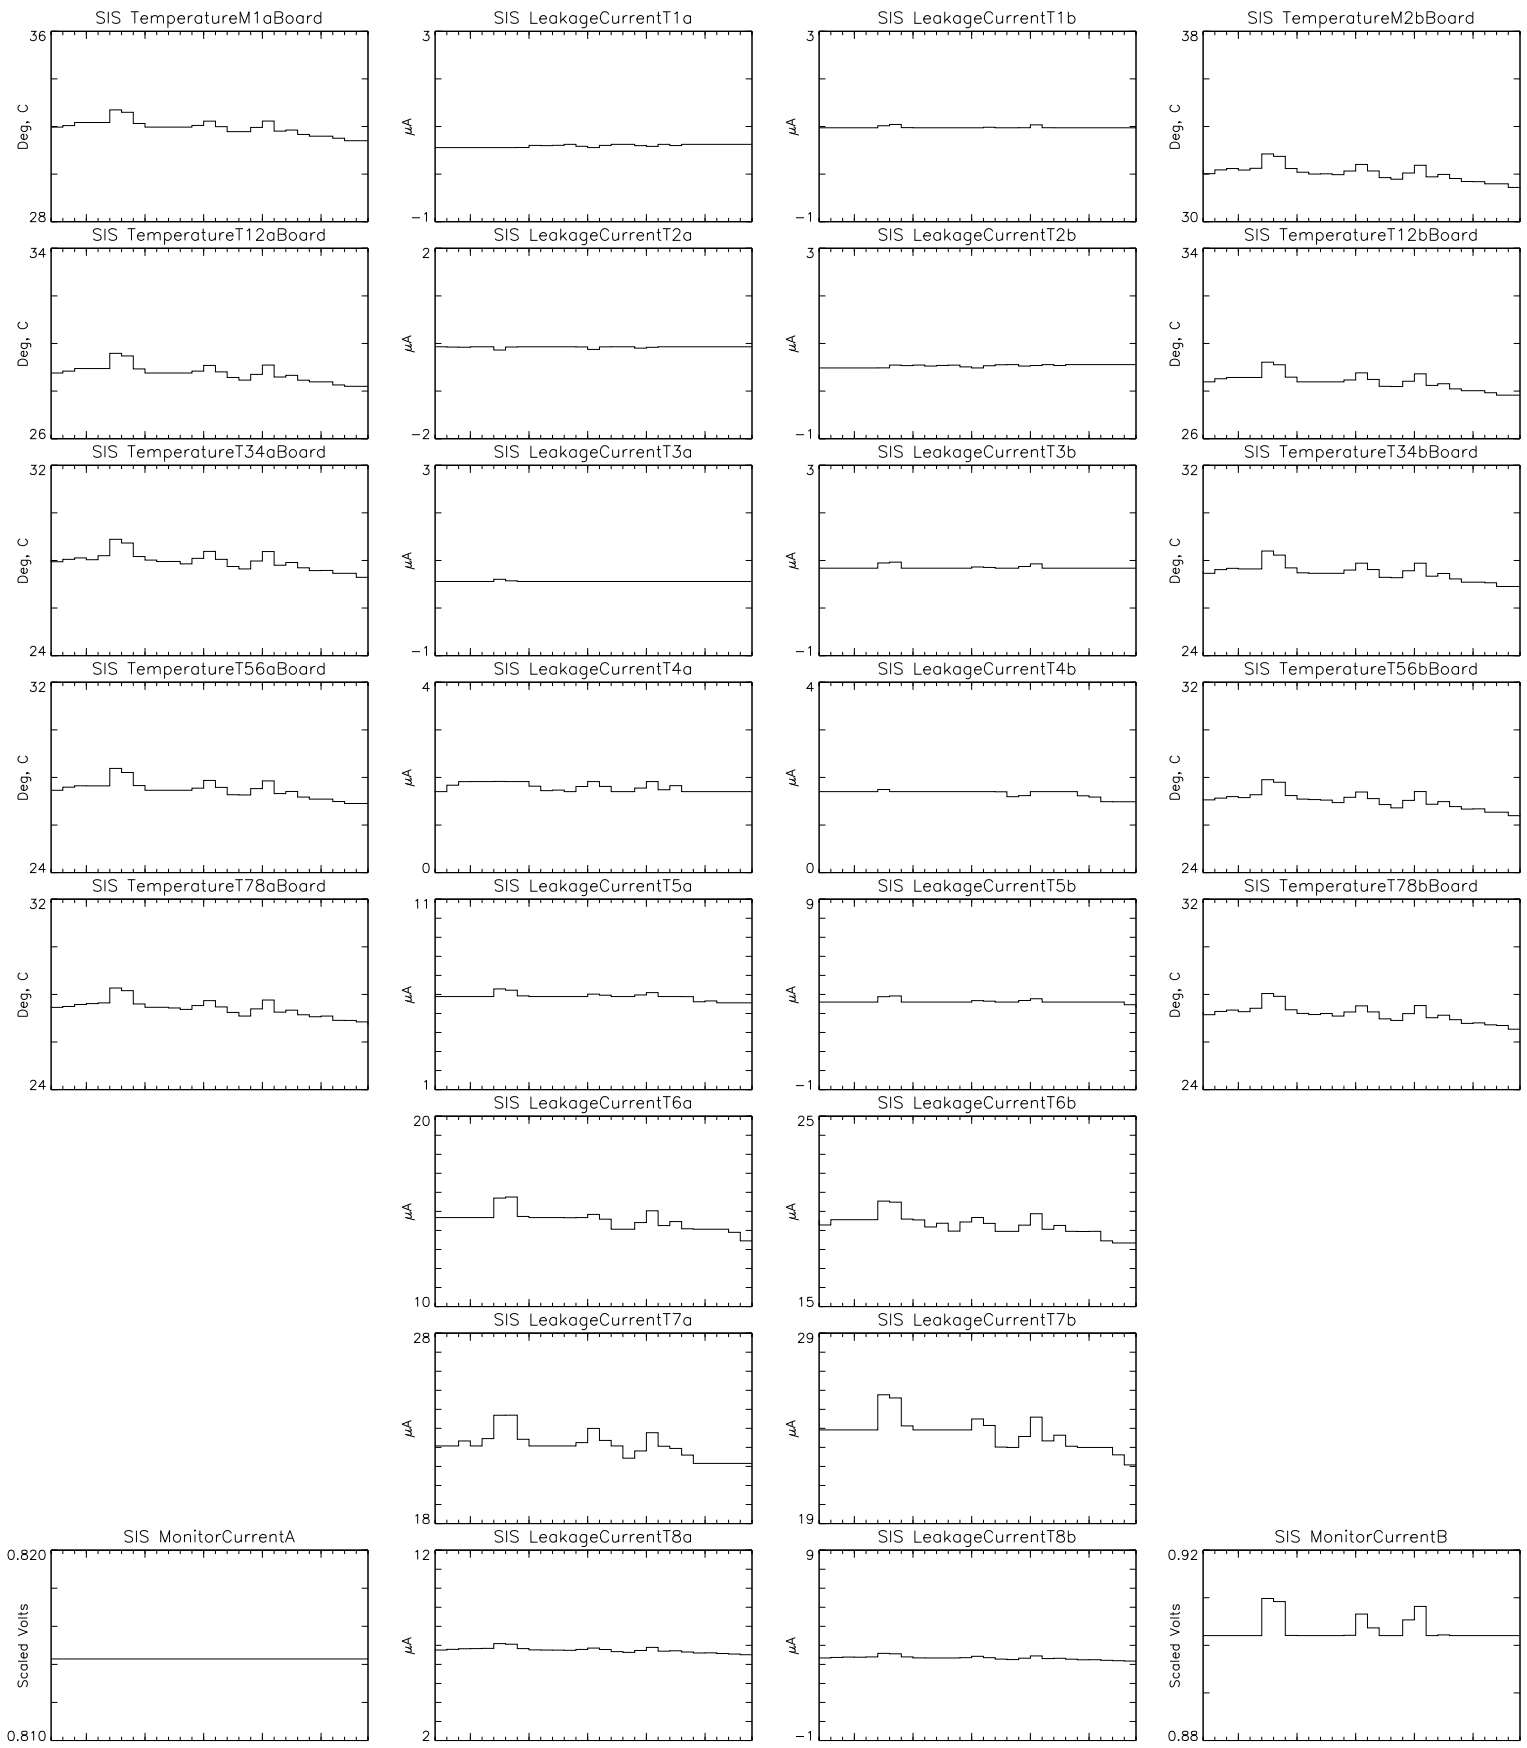

Bartels Rotation 2289 – Daily Averages
 (29-Mar-2001 thru 24-Apr-2001)
 (088/2001 thru 114/2001)

Bartels Rotation 2289 – Daily Averages
(29-Mar-2001 thru 24-Apr-2001)
(088/2001 thru 114/2001)

Bartels Rotation 2289 – Daily Averages
 (29-Mar-2001 thru 24-Apr-2001)
 (088/2001 thru 114/2001)

Apr 1 6 11 16 21

time (29-Mar-2001 to 25-Apr-2001)