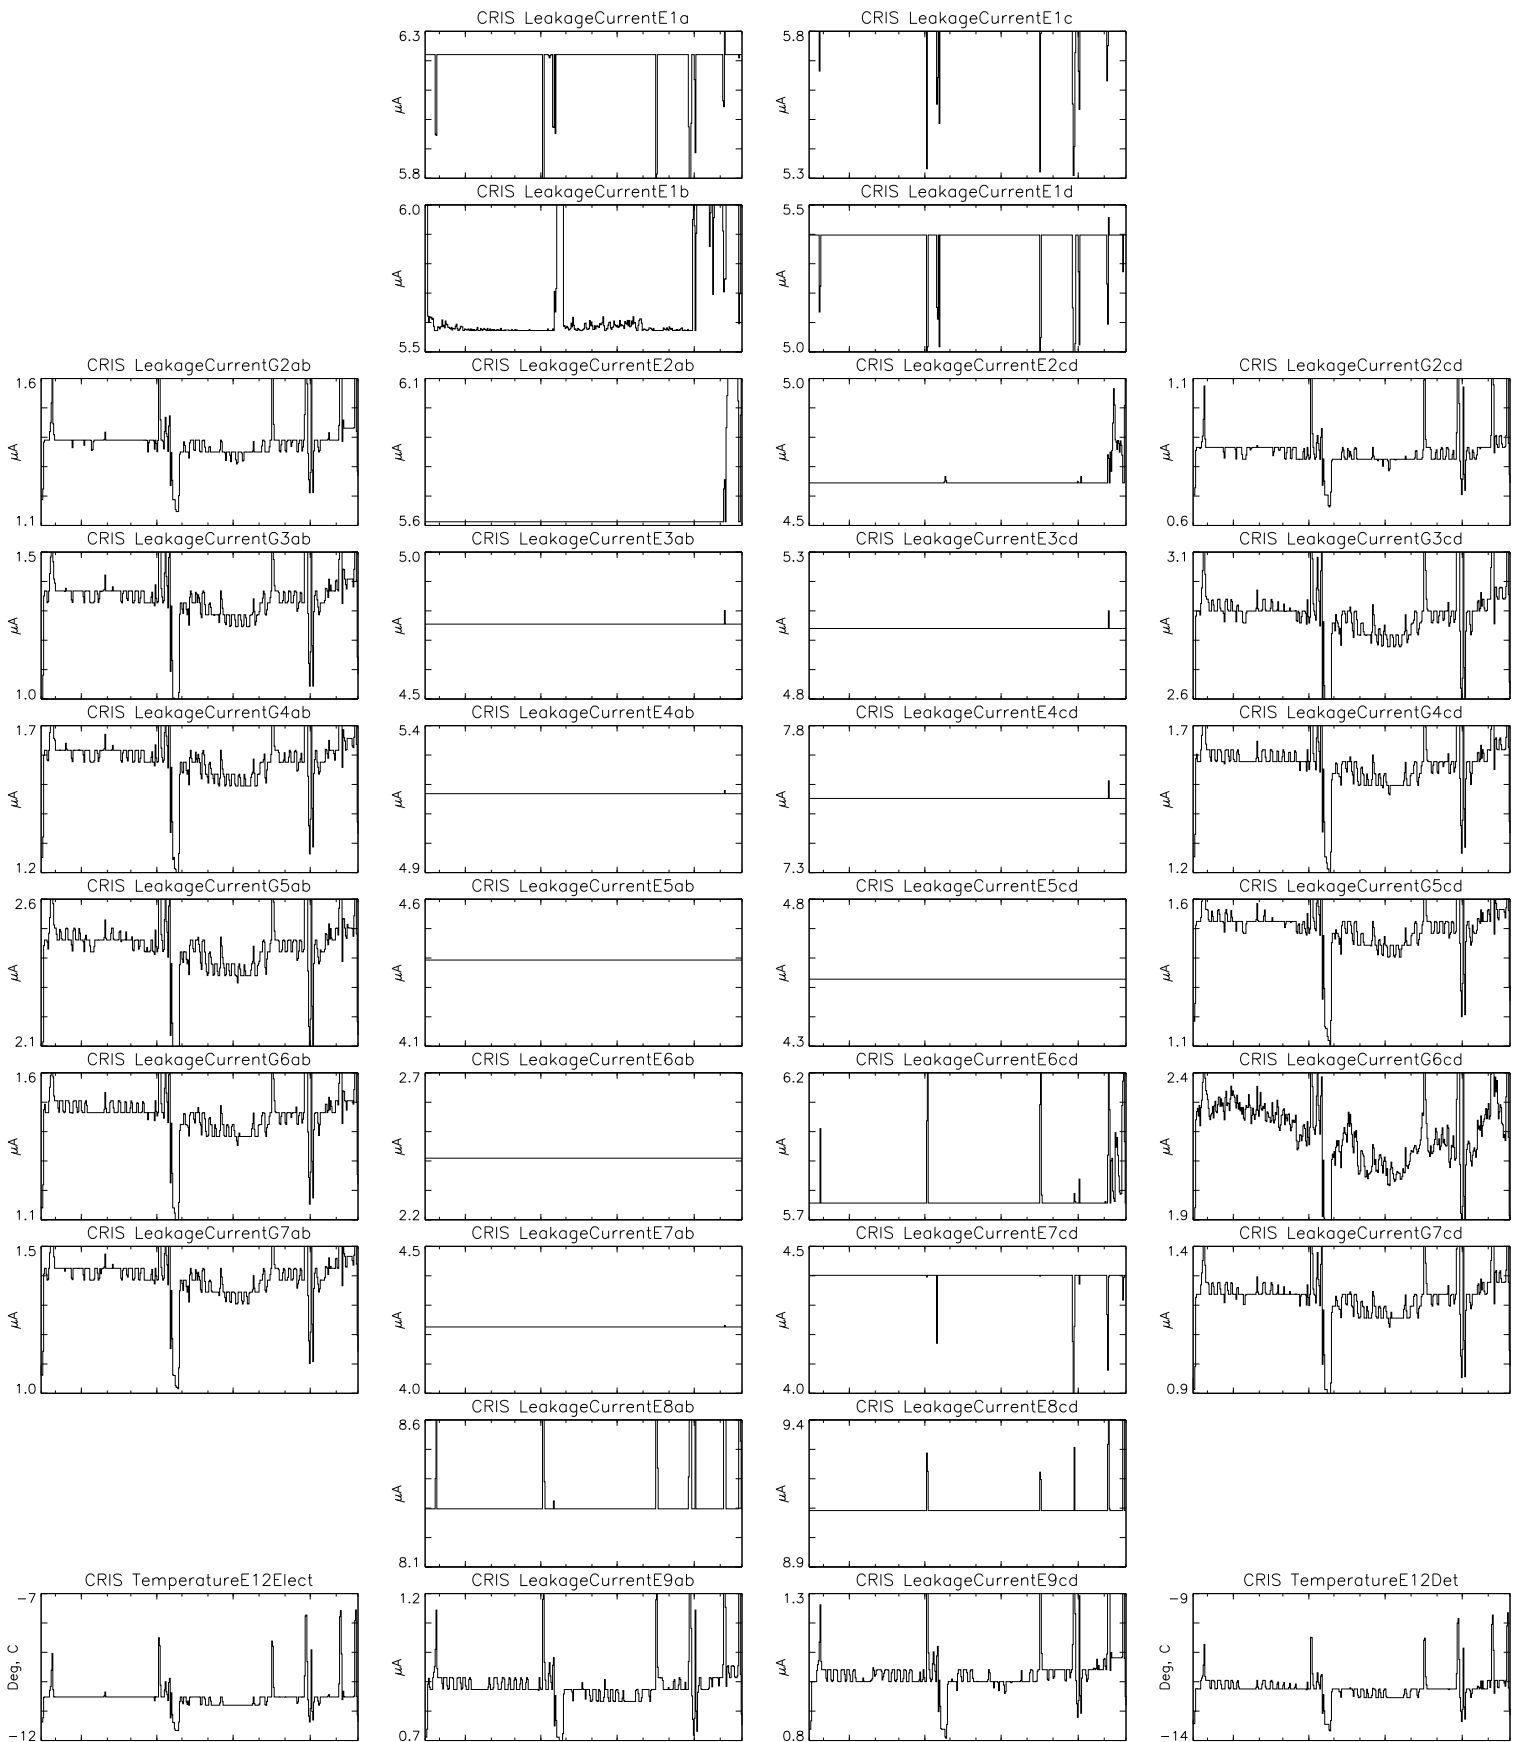

Bartels Rotation 2284-2297 – Daily Averages  
 (14-Nov-2000 thru 26-Nov-2001)  
 (319/2000 thru 330/2001)

Jan Apr Jul Oct  
 time (14-Nov-2000 to 27-Nov-2001)

Bartels Rotation 2284–2297 – Daily Averages  
 (14–Nov–2000 thru 26–Nov–2001)  
 (319/2000 thru 330/2001)

Jan Apr Jul Oct  
 time (14–Nov–2000 to 27–Nov–2001)

Bartels Rotation 2284-2297 – Daily Averages  
(14-Nov-2000 thru 26-Nov-2001)  
(319/2000 thru 330/2001)

Jan Apr Jul Oct  
time (14-Nov-2000 to 27-Nov-2001)

Bartels Rotation 2284-2297 – Daily Averages  
 (14-Nov-2000 thru 26-Nov-2001)  
 (319/2000 thru 330/2001)

Jan Apr Jul Oct  
 time (14-Nov-2000 to 27-Nov-2001)