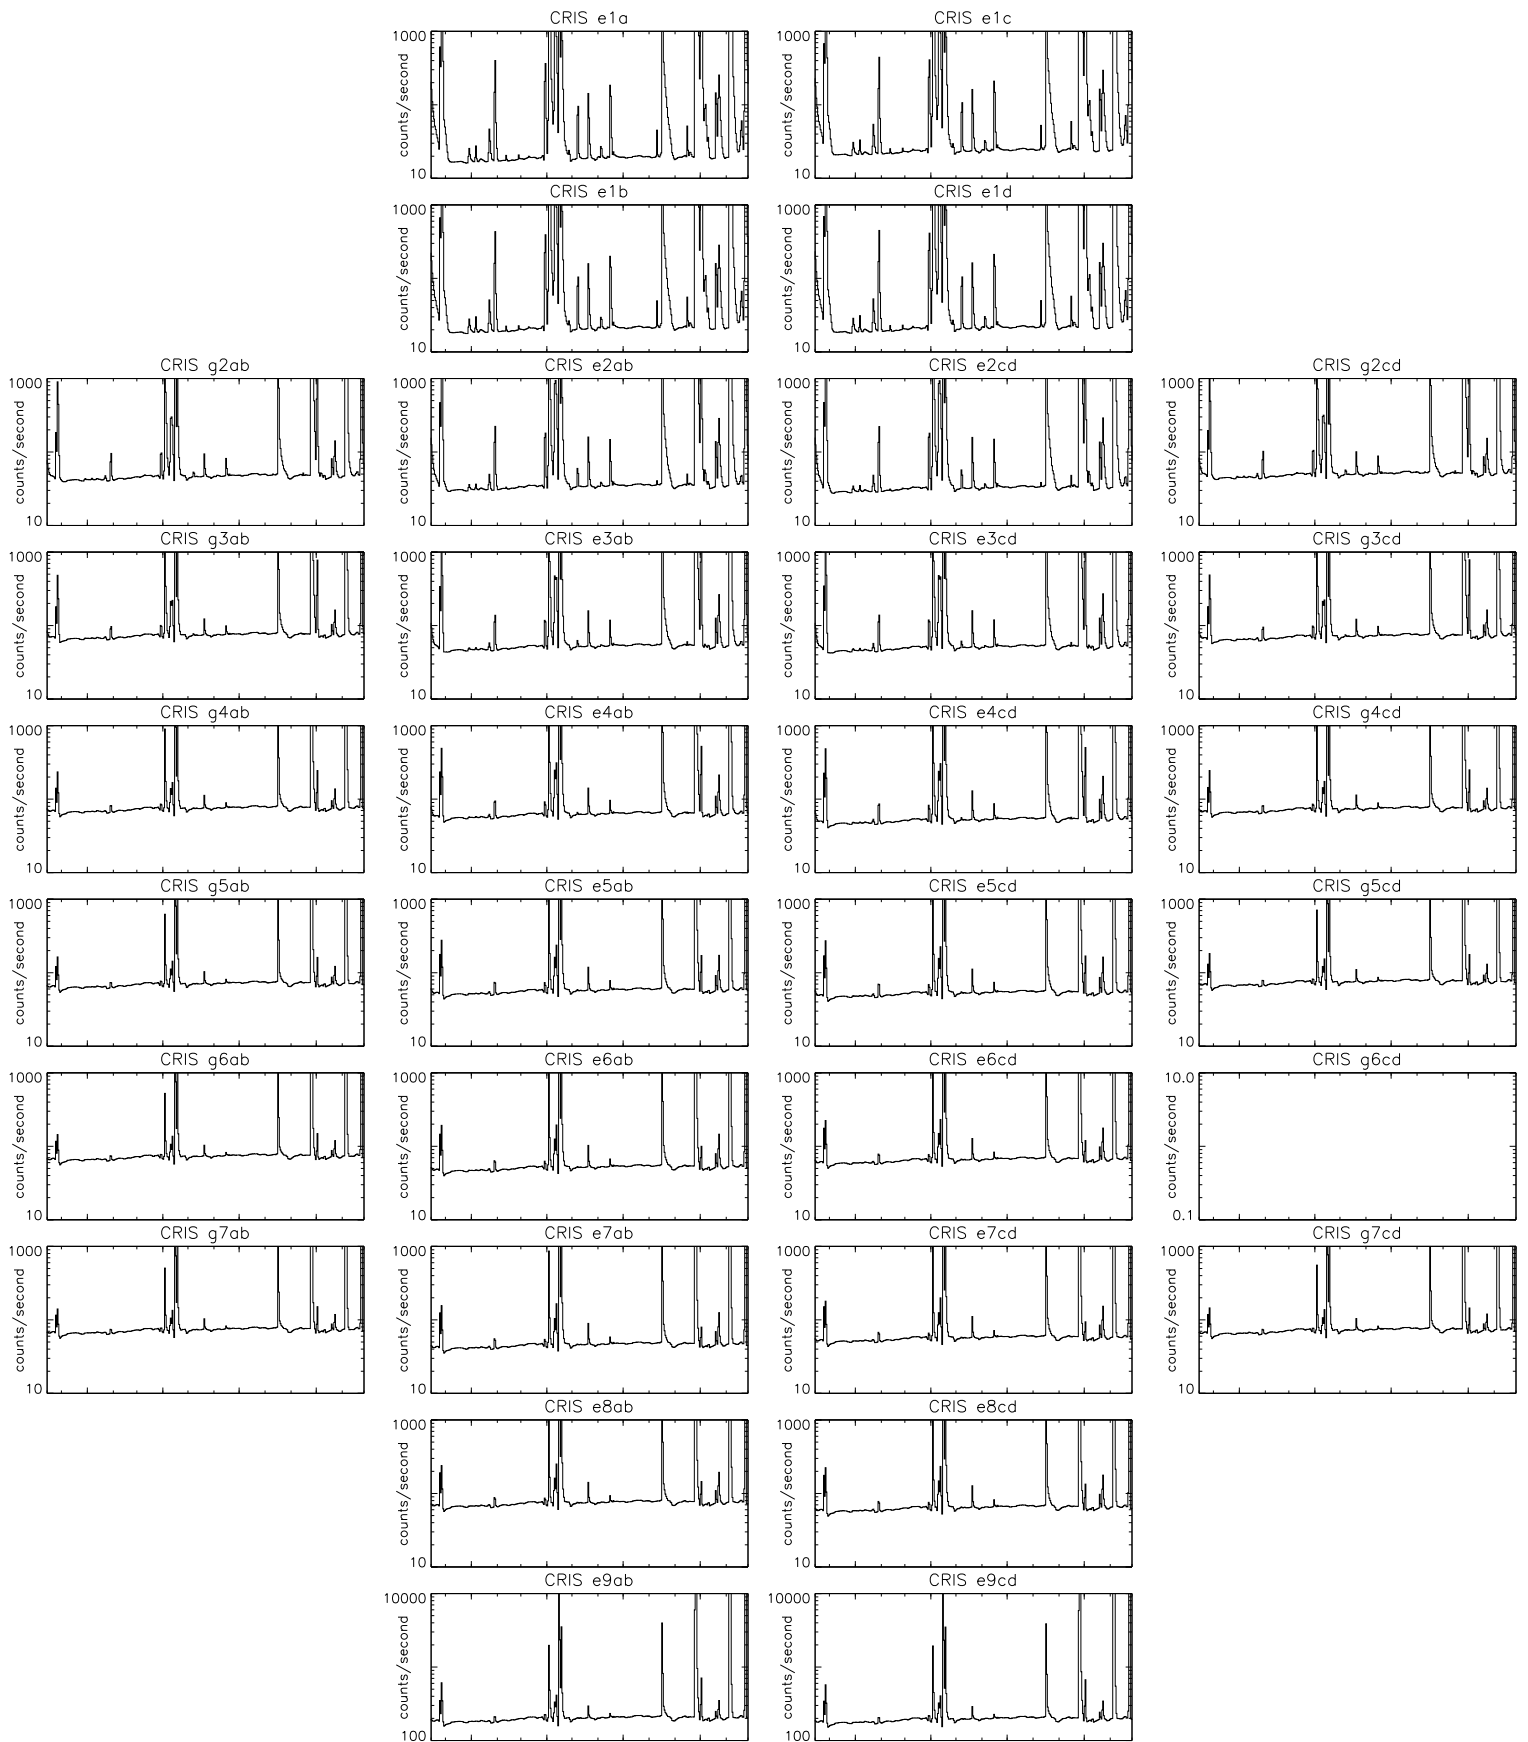

Bartels Rotation 2284-2297 – Daily Averages  
 (14-Nov-2000 thru 26-Nov-2001)  
 (319/2000 thru 330/2001)

Jan Apr Jul Oct  
 time (14-Nov-2000 to 27-Nov-2001)

Bartels Rotation 2284–2297 – Daily Averages  
 (14–Nov–2000 thru 26–Nov–2001)  
 (319/2000 thru 330/2001)

Jan Apr Jul Oct  
 time (14–Nov–2000 to 27–Nov–2001)

Bartels Rotation 2284-2297 – Daily Averages  
(14-Nov-2000 thru 26-Nov-2001)  
(319/2000 thru 330/2001)

Jan Apr Jul Oct  
time (14-Nov-2000 to 27-Nov-2001)

Bartels Rotation 2284-2297 – Daily Averages  
 (14-Nov-2000 thru 26-Nov-2001)  
 (319/2000 thru 330/2001)

Jan Apr Jul Oct  
 time (14-Nov-2000 to 27-Nov-2001)