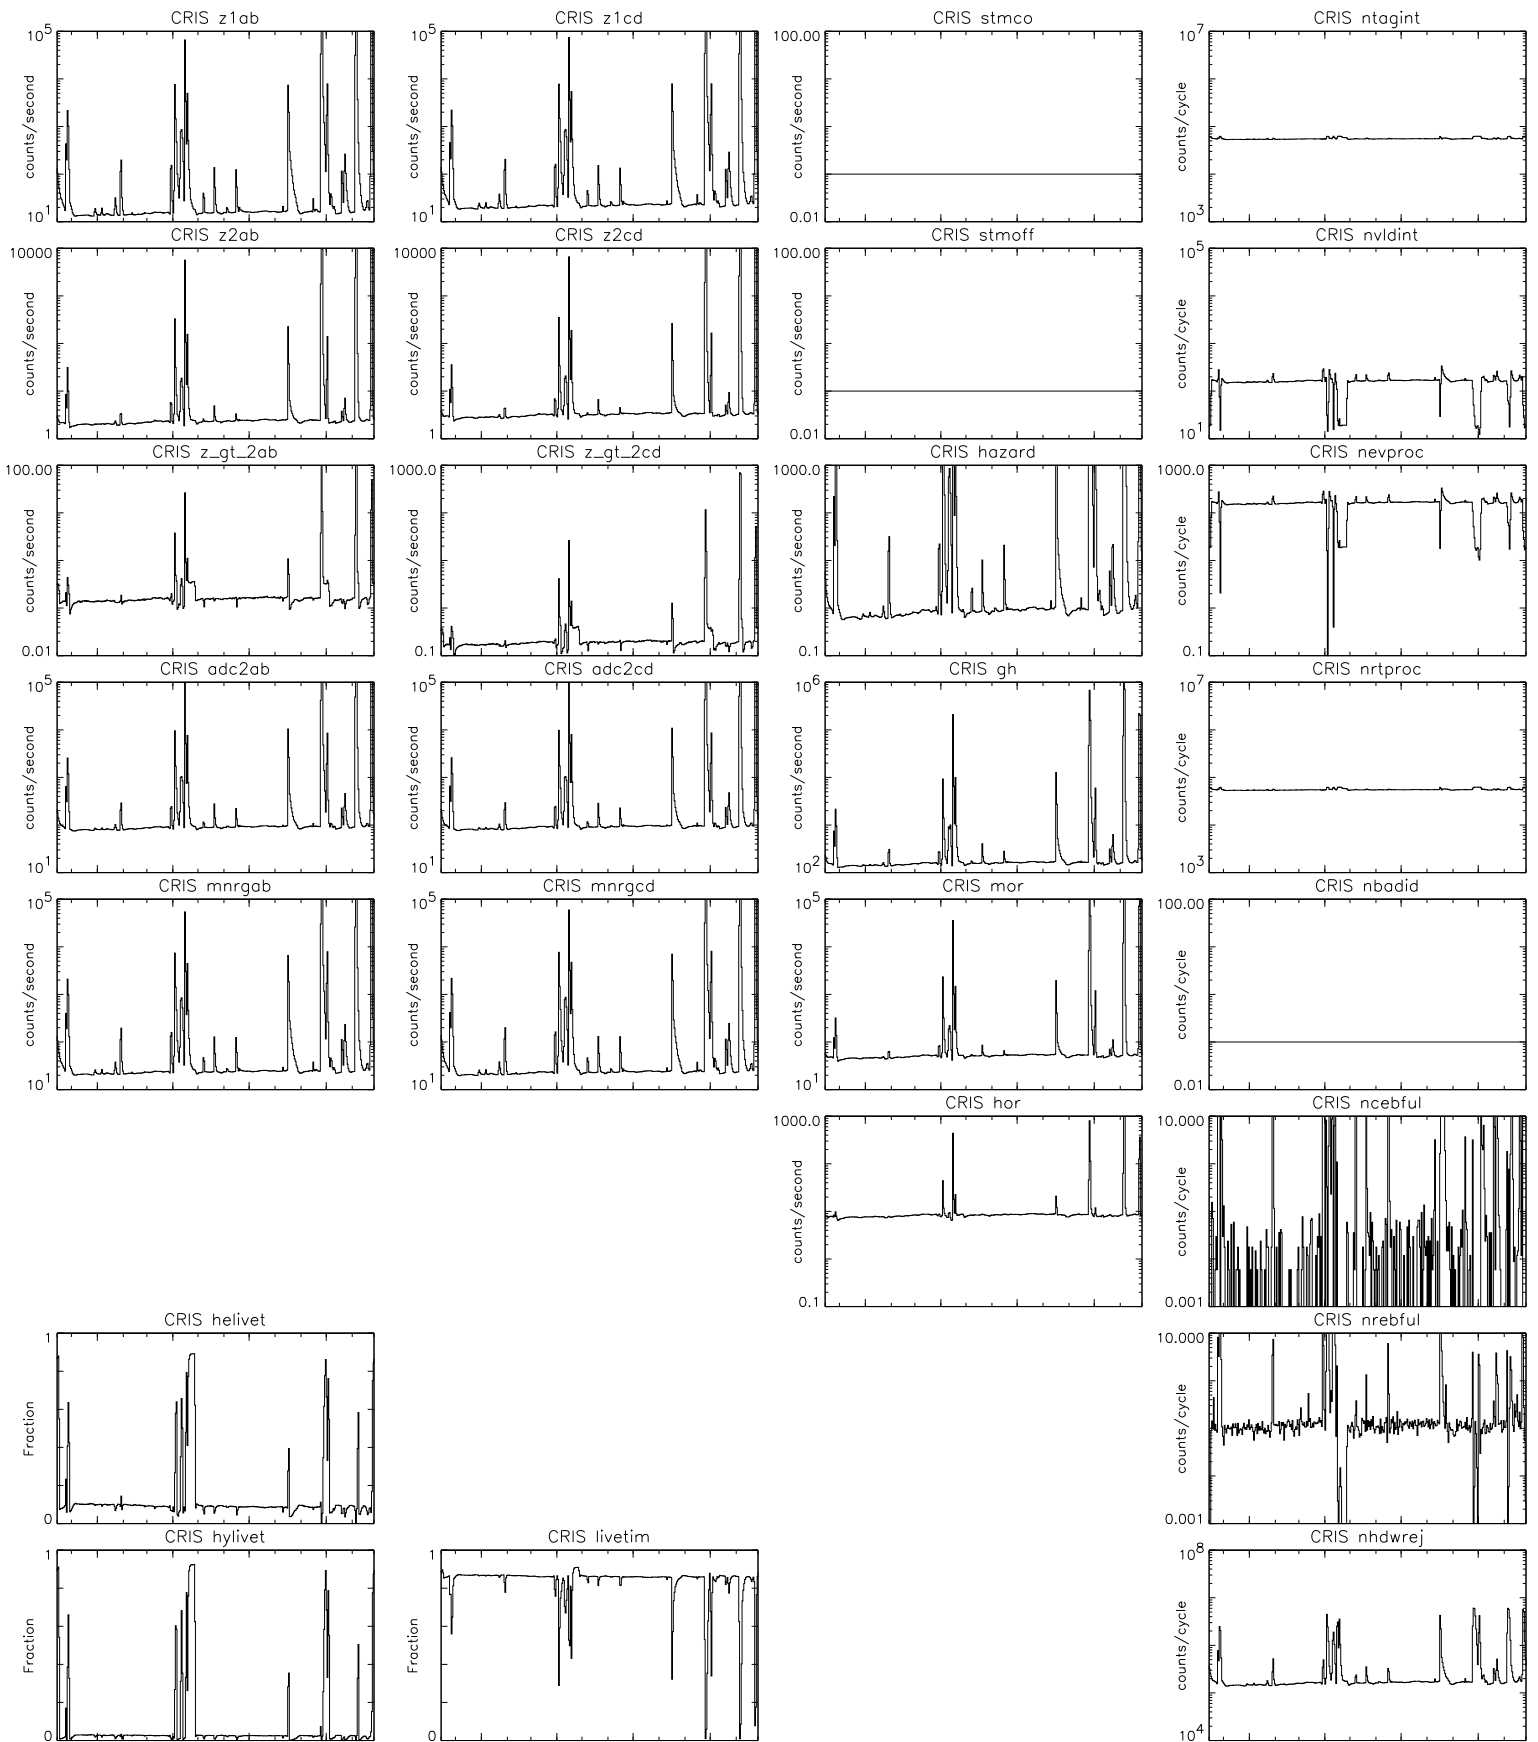

Bartels Rotation 2284-2297 – Daily Averages  
 (14-Nov-2000 thru 26-Nov-2001)  
 (319/2000 thru 330/2001)

Jan Apr Jul Oct  
 time (14-Nov-2000 to 27-Nov-2001)

Bartels Rotation 2284–2297 – Daily Averages  
 (14–Nov–2000 thru 26–Nov–2001)  
 (319/2000 thru 330/2001)

Jan Apr Jul Oct  
 time (14–Nov–2000 to 27–Nov–2001)

Bartels Rotation 2284-2297 – Daily Averages  
(14-Nov-2000 thru 26-Nov-2001)  
(319/2000 thru 330/2001)

Jan Apr Jul Oct  
time (14-Nov-2000 to 27-Nov-2001)

Bartels Rotation 2284-2297 – Daily Averages  
 (14-Nov-2000 thru 26-Nov-2001)  
 (319/2000 thru 330/2001)

Jan Apr Jul Oct  
 time (14-Nov-2000 to 27-Nov-2001)