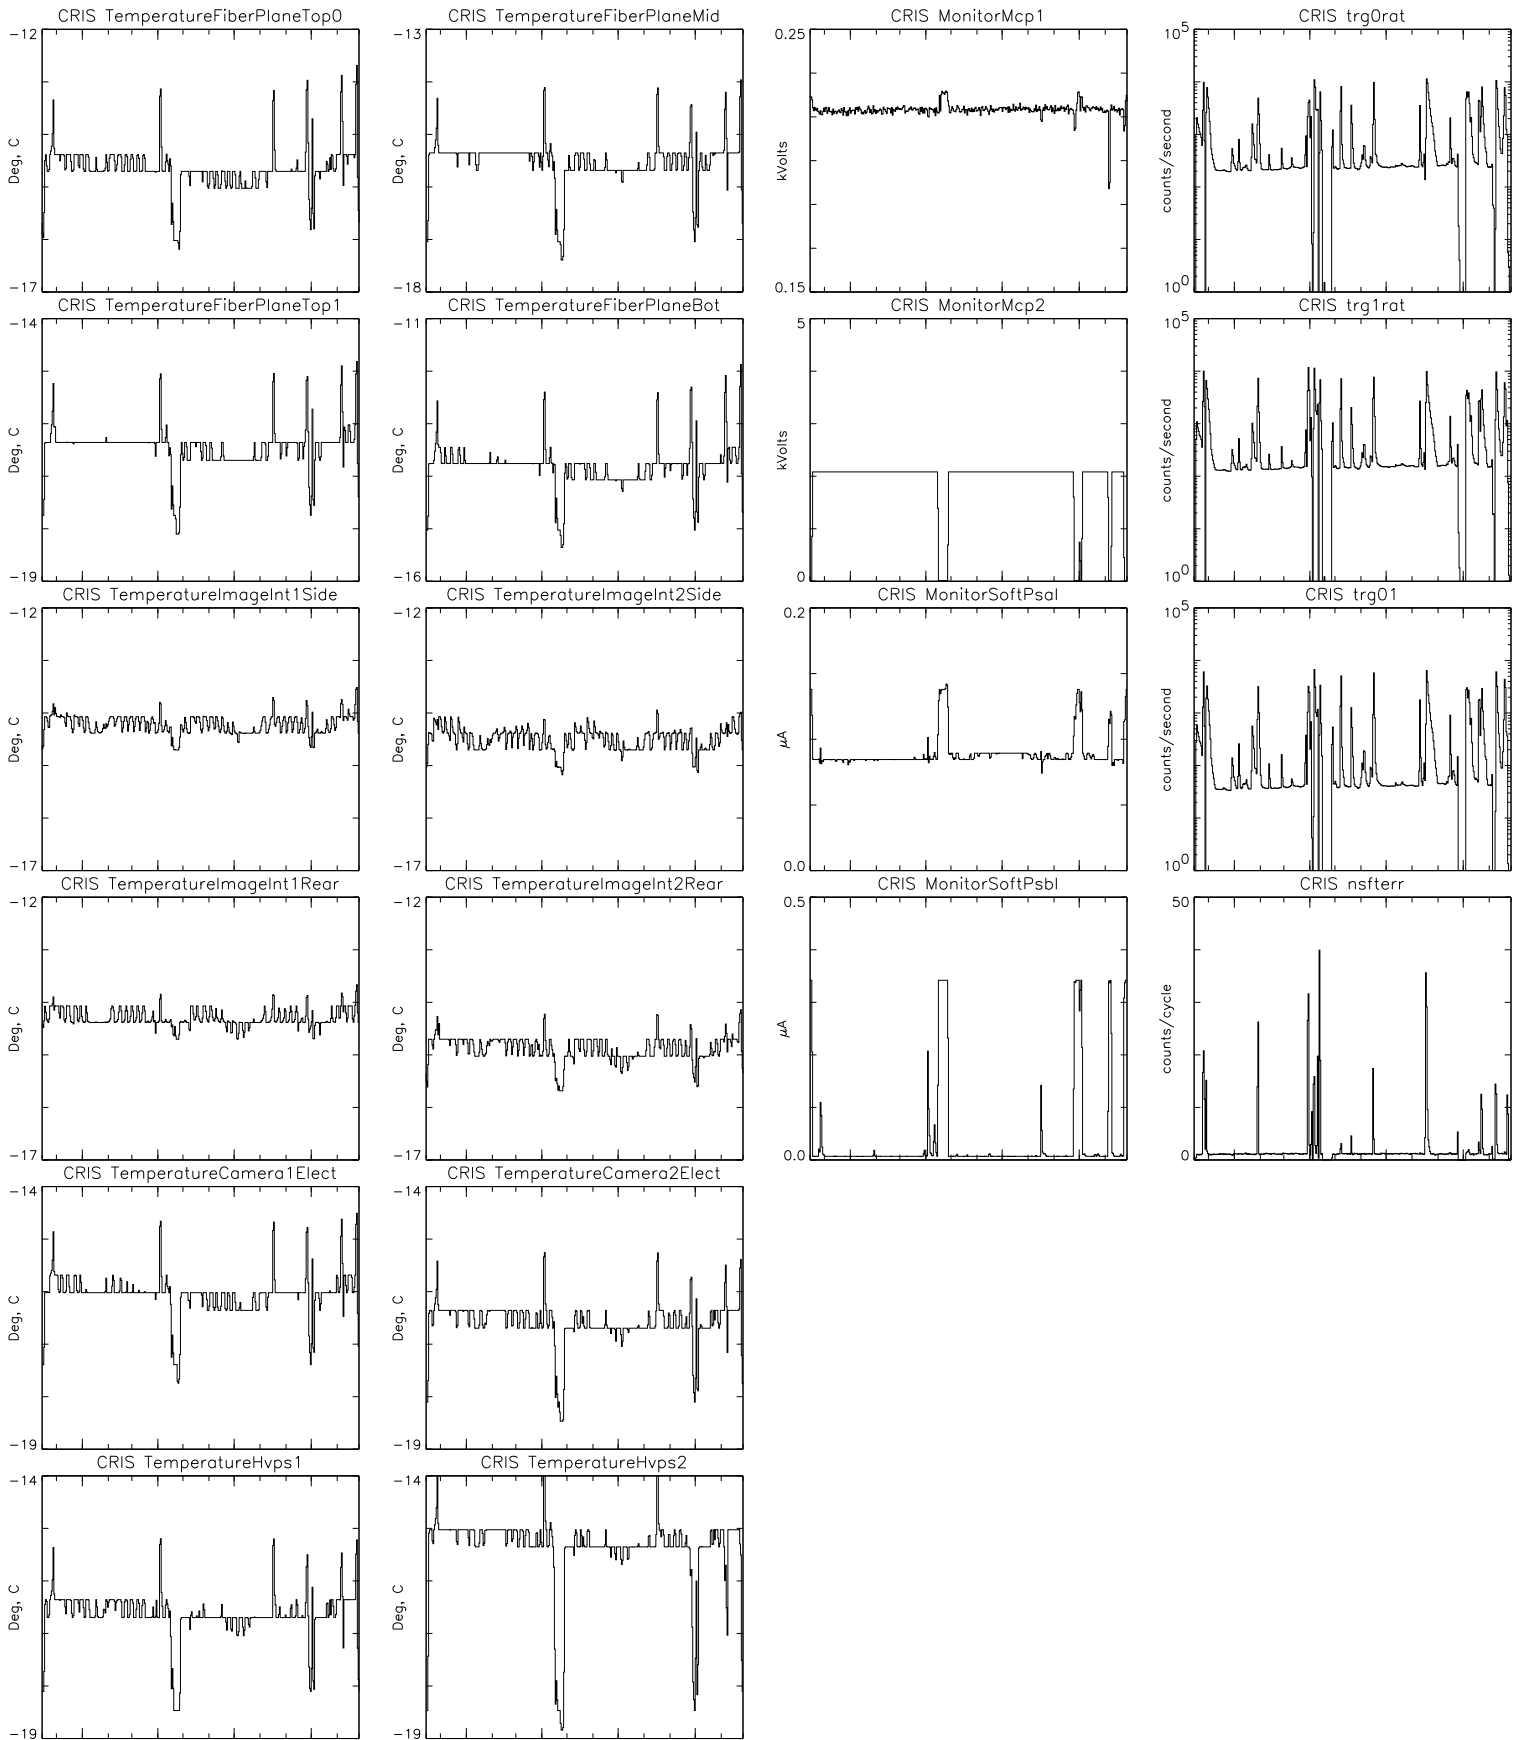

Bartels Rotation 2284-2297 – Daily Averages  
 (14-Nov-2000 thru 26-Nov-2001)  
 (319/2000 thru 330/2001)

Jan Apr Jul Oct  
 time (14-Nov-2000 to 27-Nov-2001)

Bartels Rotation 2284–2297 – Daily Averages  
 (14–Nov–2000 thru 26–Nov–2001)  
 (319/2000 thru 330/2001)

Jan Apr Jul Oct  
 time (14–Nov–2000 to 27–Nov–2001)

Bartels Rotation 2284-2297 – Daily Averages  
(14-Nov-2000 thru 26-Nov-2001)  
(319/2000 thru 330/2001)

Jan Apr Jul Oct  
time (14-Nov-2000 to 27-Nov-2001)

Bartels Rotation 2284-2297 – Daily Averages  
 (14-Nov-2000 thru 26-Nov-2001)  
 (319/2000 thru 330/2001)

Jan Apr Jul Oct  
 time (14-Nov-2000 to 27-Nov-2001)