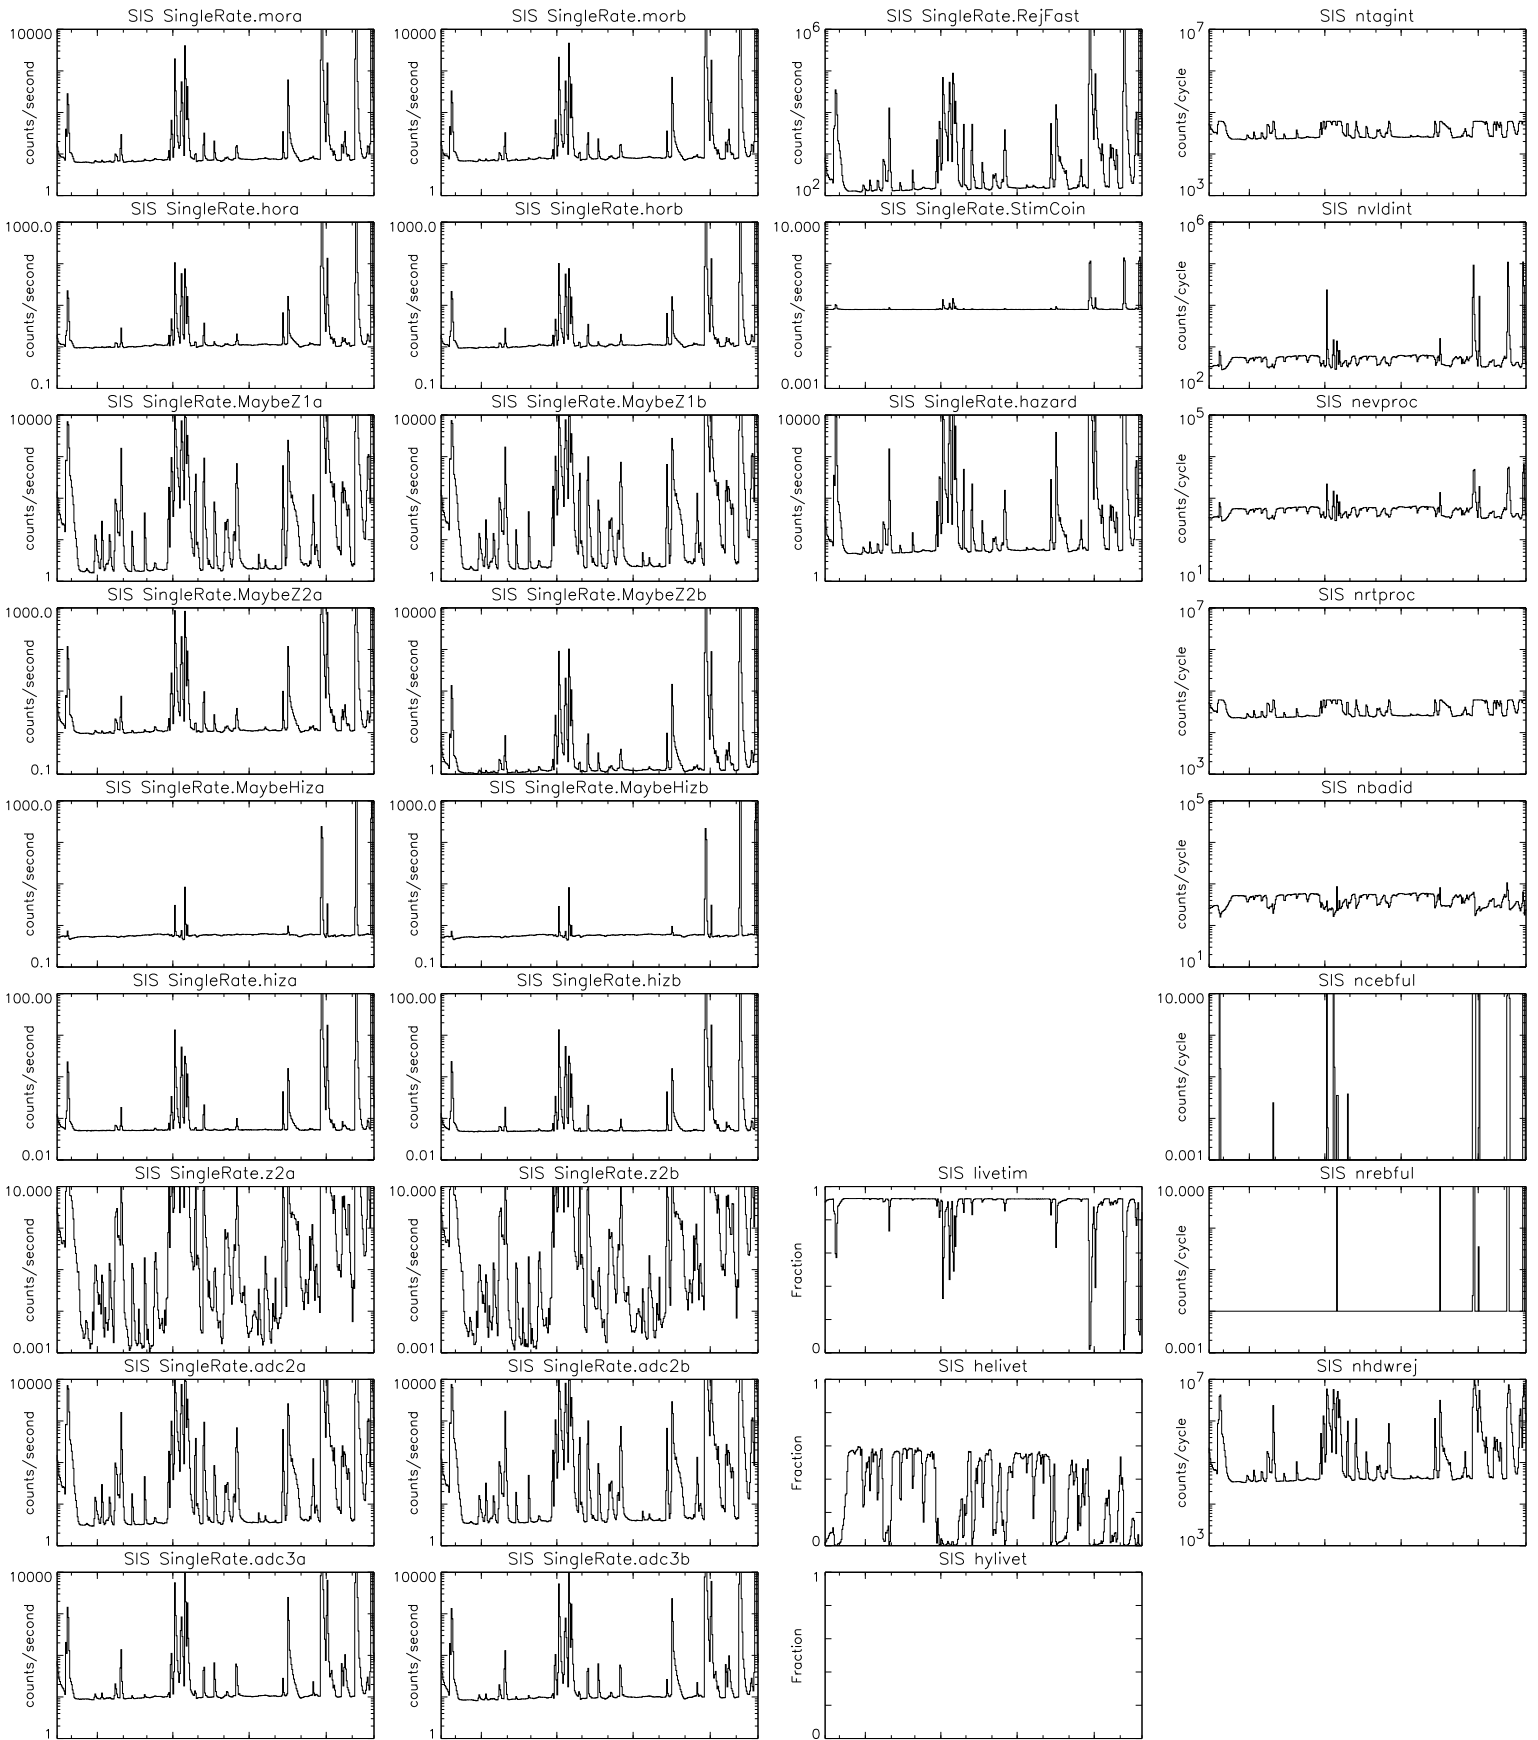

Bartels Rotation 2284-2297 – Daily Averages
 (14–Nov–2000 thru 26–Nov–2001)
 (319/2000 thru 330/2001)

Jan Apr Jul Oct
 time (14–Nov–2000 to 27–Nov–2001)

Bartels Rotation 2284-2297 – Daily Averages
(14-Nov-2000 thru 26-Nov-2001)
(319/2000 thru 330/2001)

Bartels Rotation 2284-2297 – Daily Averages
 (14-Nov-2000 thru 26-Nov-2001)
 (319/2000 thru 330/2001)

time (14-Nov-2000 to 27-Nov-2001)