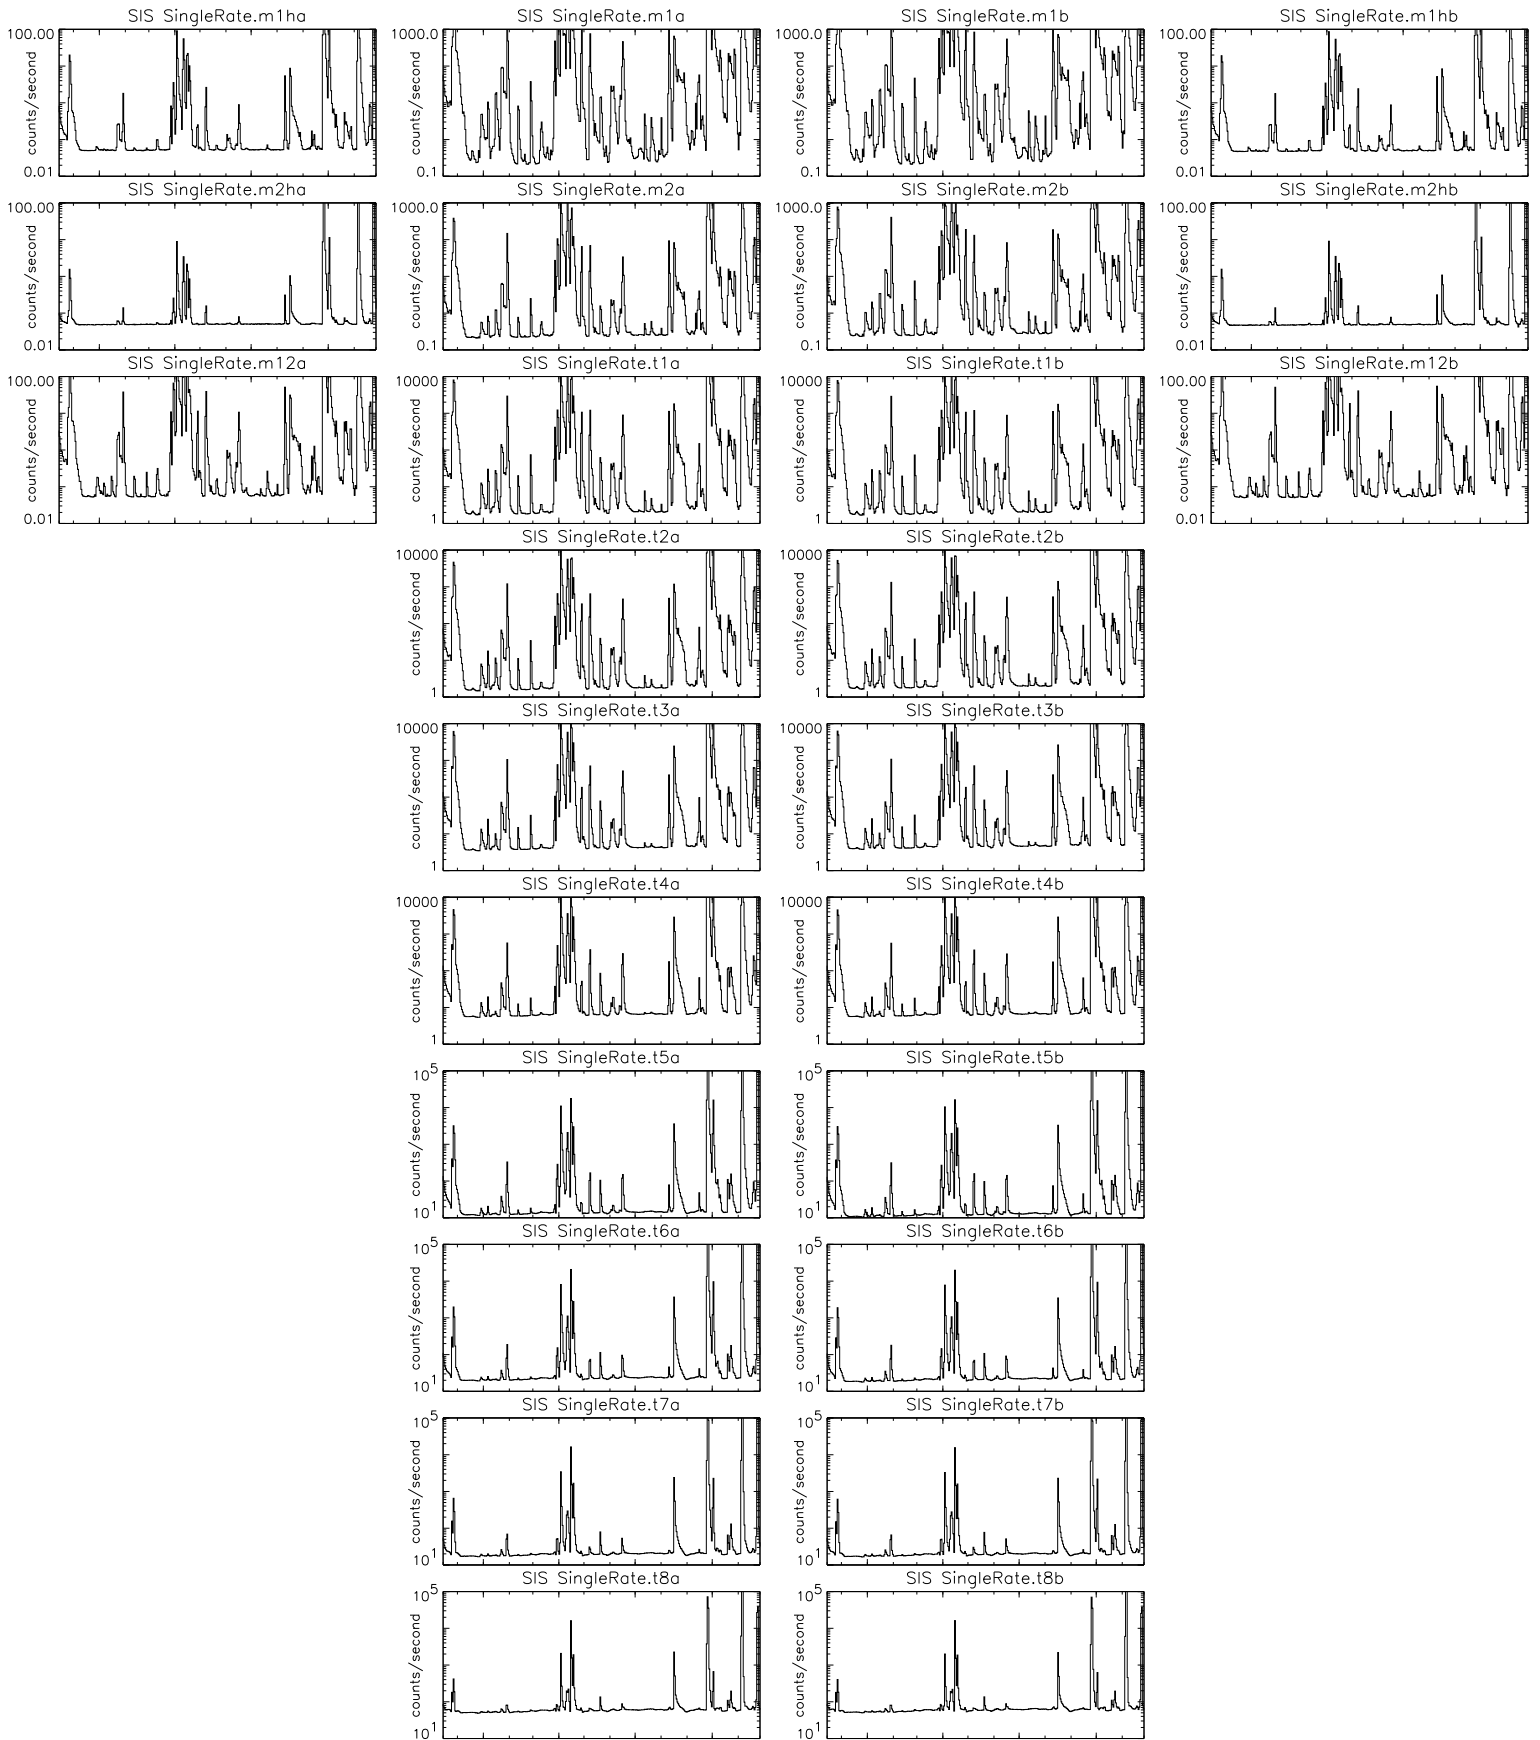

Bartels Rotation 2284-2297 – Daily Averages
 (14–Nov–2000 thru 26–Nov–2001)
 (319/2000 thru 330/2001)

Jan Apr Jul Oct
 time (14–Nov–2000 to 27–Nov–2001)

Bartels Rotation 2284-2297 – Daily Averages
(14-Nov-2000 thru 26-Nov-2001)
(319/2000 thru 330/2001)

Bartels Rotation 2284-2297 – Daily Averages
 (14-Nov-2000 thru 26-Nov-2001)
 (319/2000 thru 330/2001)

time (14-Nov-2000 to 27-Nov-2001)