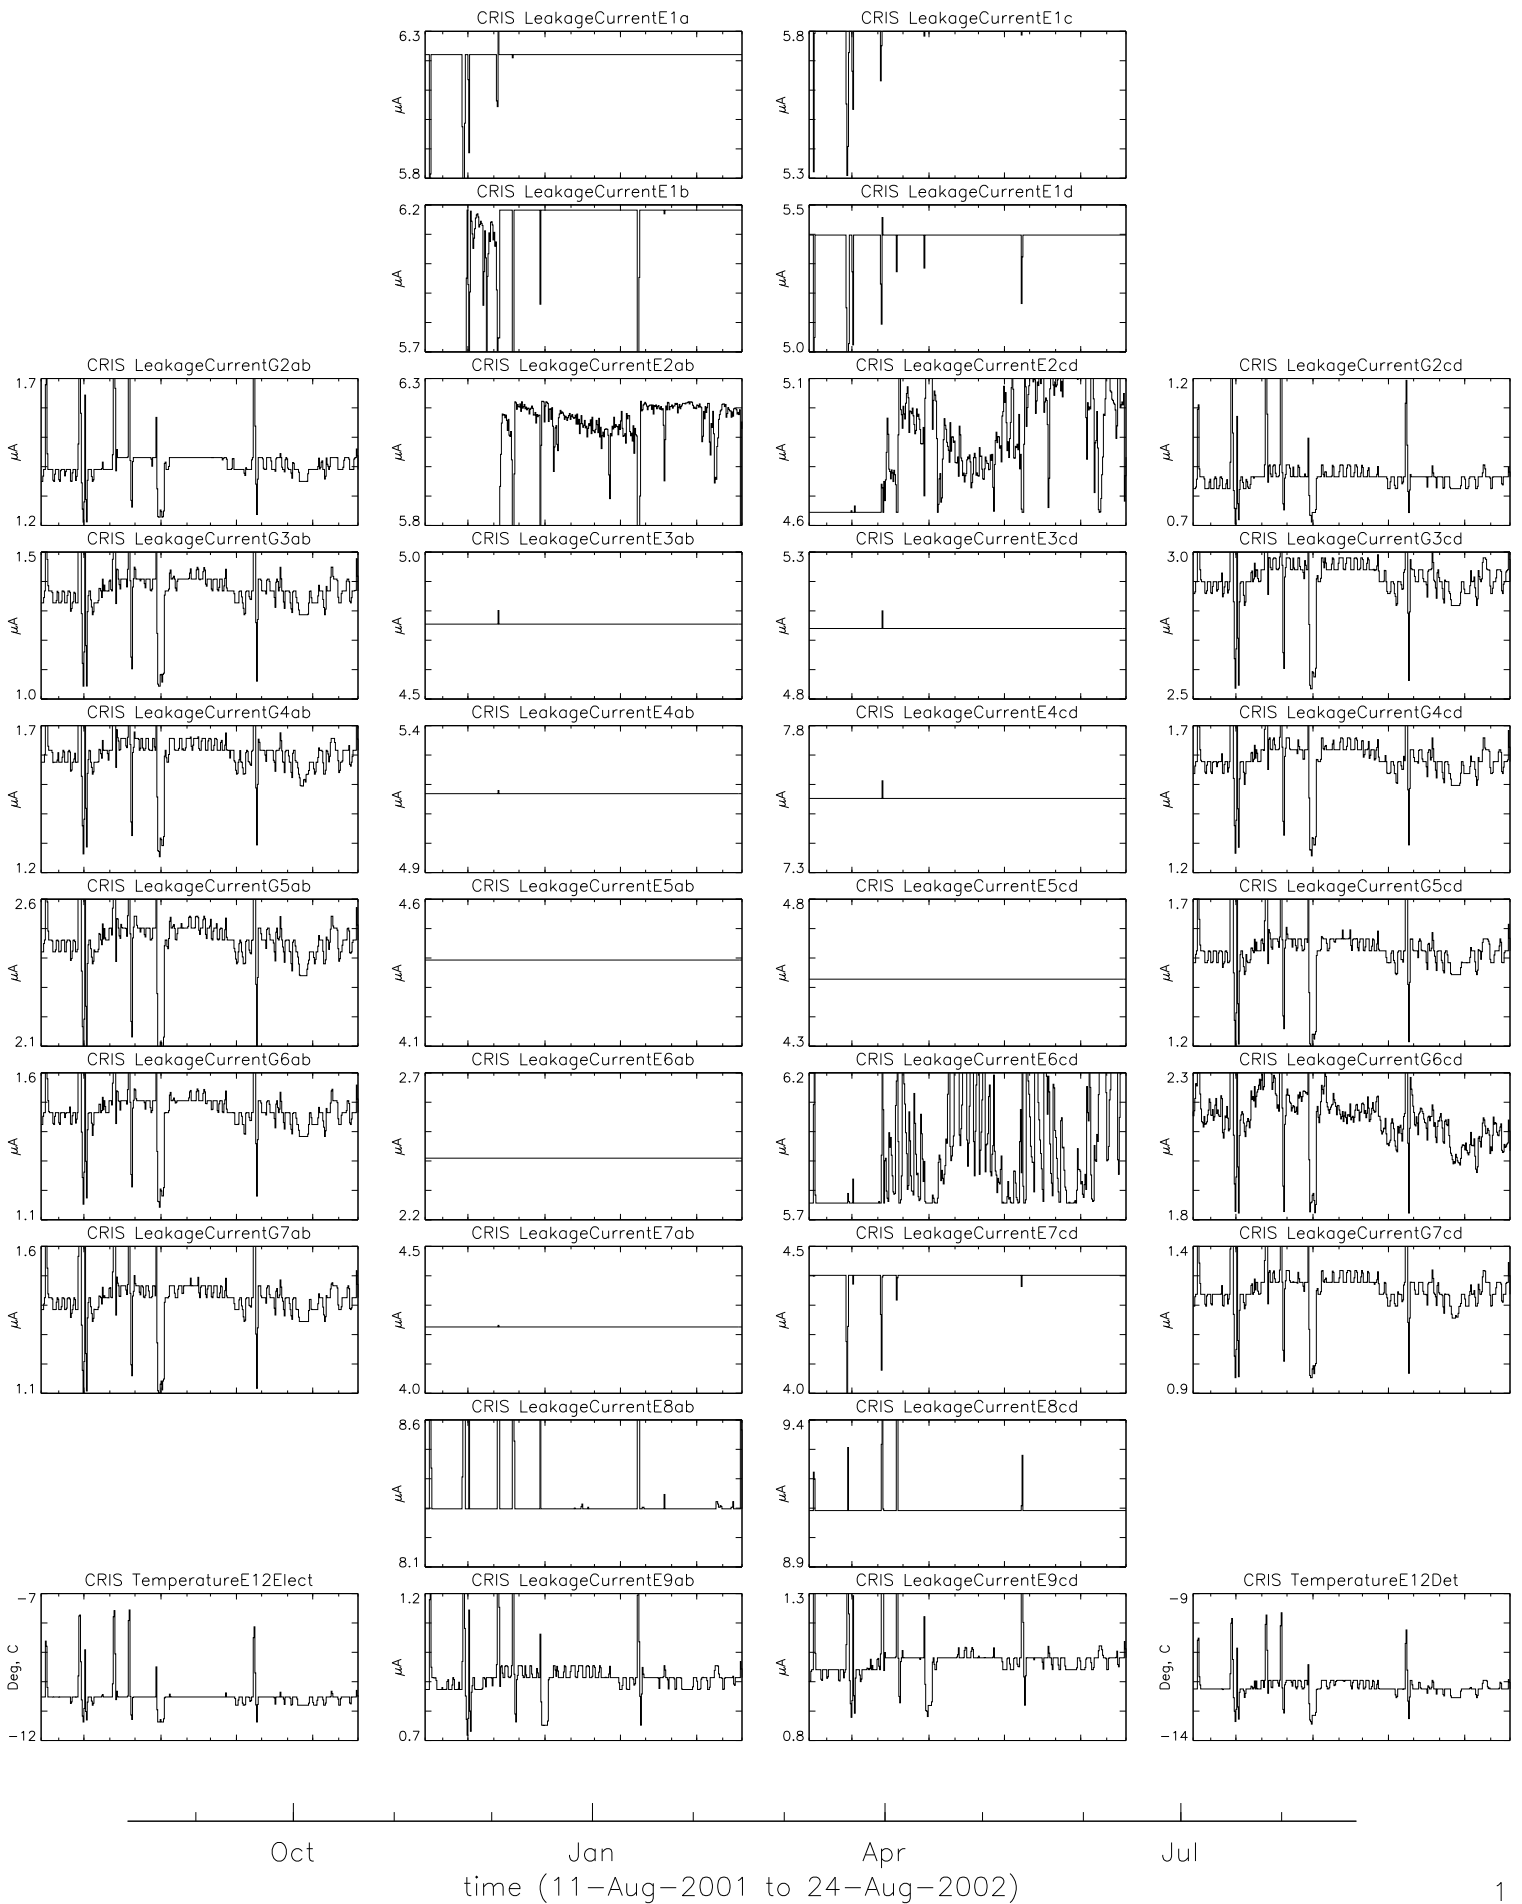

Bartels Rotation 2294-2307 – Daily Averages  
 (11-Aug-2001 thru 23-Aug-2002)  
 (223/2001 thru 235/2002)

Bartels Rotation 2294-2307 - Daily Averages  
 (11-Aug-2001 thru 23-Aug-2002)  
 (223/2001 thru 235/2002)

Oct

Jan

Apr

Jul

time (11-Aug-2001 to 24-Aug-2002)

Bartels Rotation 2294-2307 – Daily Averages  
(11-Aug-2001 thru 23-Aug-2002)  
(223/2001 thru 235/2002)

Oct

Jan

Apr

Jul

time (11-Aug-2001 to 24-Aug-2002)

Bartels Rotation 2294-2307 – Daily Averages  
 (11-Aug-2001 thru 23-Aug-2002)  
 (223/2001 thru 235/2002)