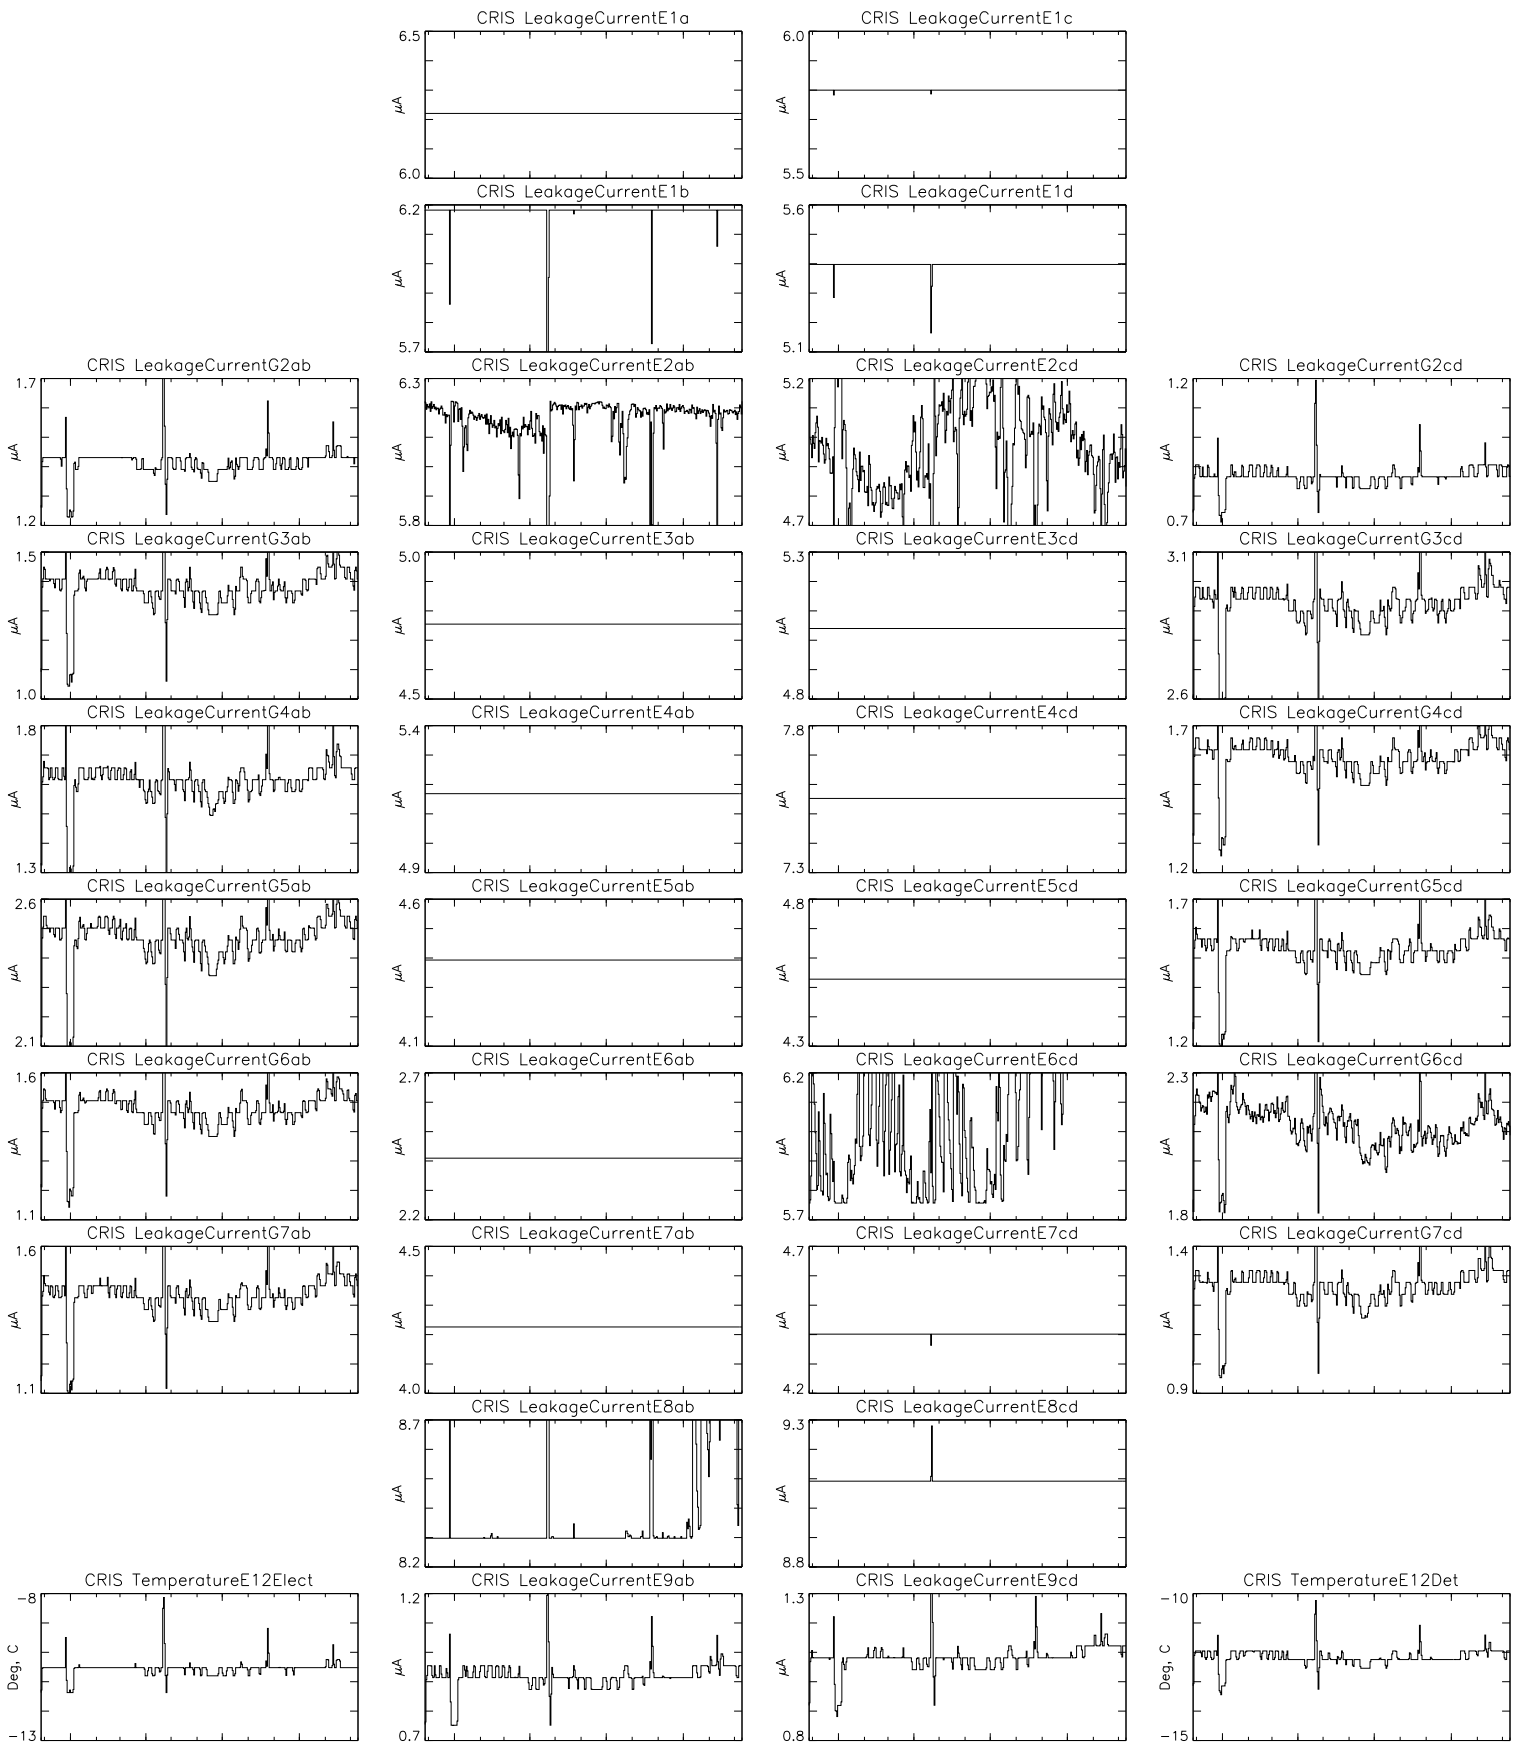

Bartels Rotation 2298-2311 – Daily Averages
 (27-Nov-2001 thru 09-Dec-2002)
 (331/2001 thru 343/2002)

Jan

Apr

Jul

Oct

time (27-Nov-2001 to 10-Dec-2002)

Bartels Rotation 2298–2311 – Daily Averages
 (27–Nov–2001 thru 09–Dec–2002)
 (331/2001 thru 343/2002)

Jan

Apr

Jul

Oct

time (27–Nov–2001 to 10–Dec–2002)

Bartels Rotation 2298-2311 – Daily Averages
(27-Nov-2001 thru 09-Dec-2002)
(331/2001 thru 343/2002)

Jan

Apr

Jul

Oct

time (27-Nov-2001 to 10-Dec-2002)

Bartels Rotation 2298-2311 – Daily Averages (27-Nov-2001 thru 09-Dec-2002) (331/2001 thru 343/2002)