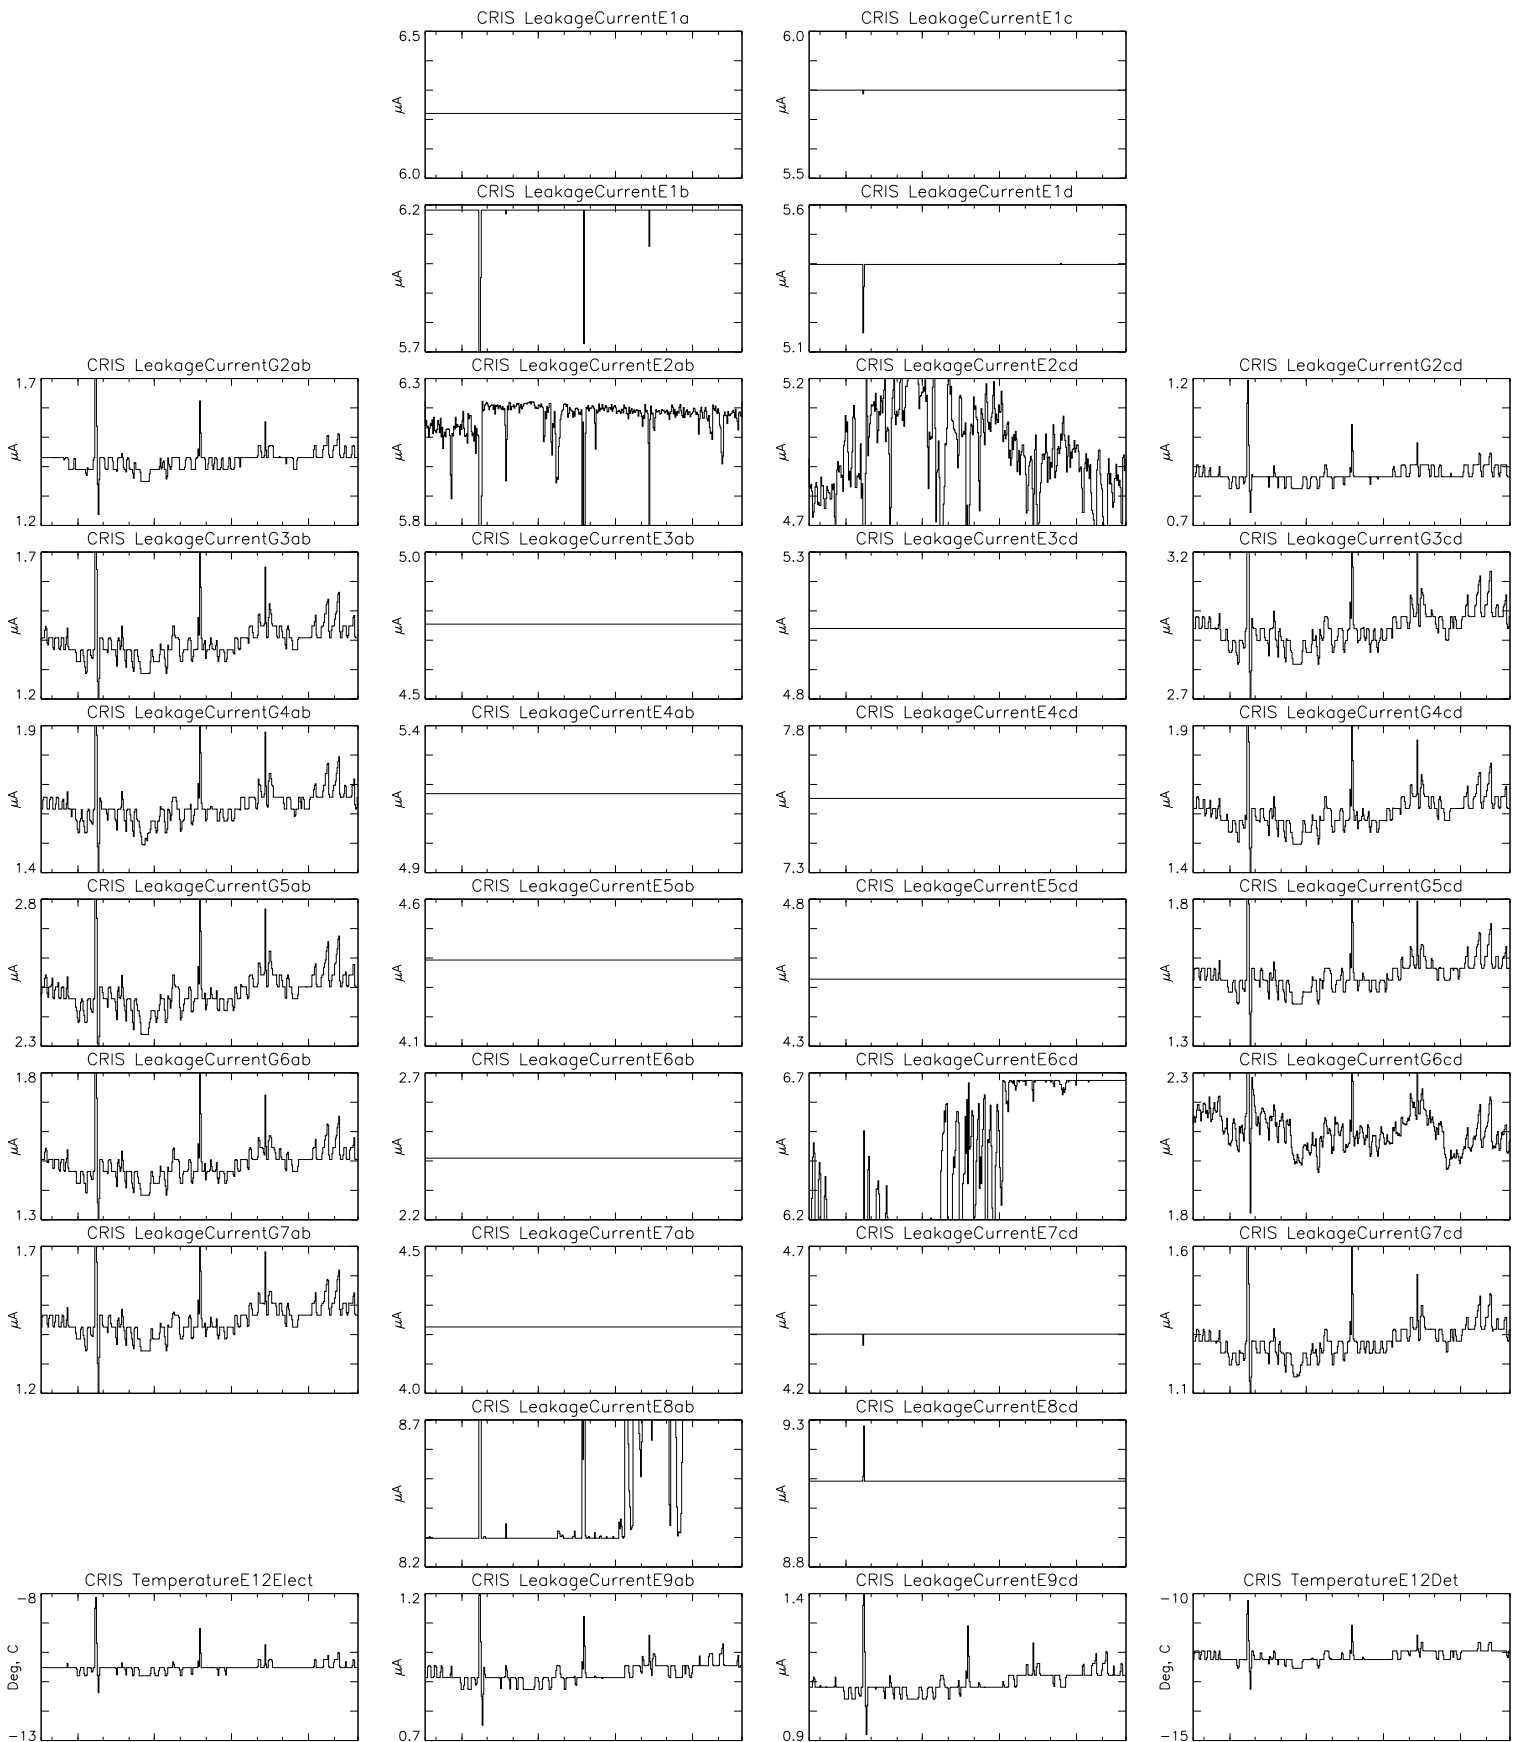

Bartels Rotation 2301-2314 – Daily Averages
 (16-Feb-2002 thru 28-Feb-2003)
 (047/2002 thru 059/2003)

Apr

Jul

Oct

Jan

time (16-Feb-2002 to 01-Mar-2003)

Bartels Rotation 2301-2314 – Daily Averages
 (16-Feb-2002 thru 28-Feb-2003)
 (047/2002 thru 059/2003)

Apr Jul Oct Jan
 time (16-Feb-2002 to 01-Mar-2003)

Bartels Rotation 2301-2314 – Daily Averages
(16-Feb-2002 thru 28-Feb-2003)
(047/2002 thru 059/2003)

Apr Jul Oct Jan
time (16-Feb-2002 to 01-Mar-2003)

Bartels Rotation 2301-2314 – Daily Averages
 (16-Feb-2002 thru 28-Feb-2003)
 (047/2002 thru 059/2003)