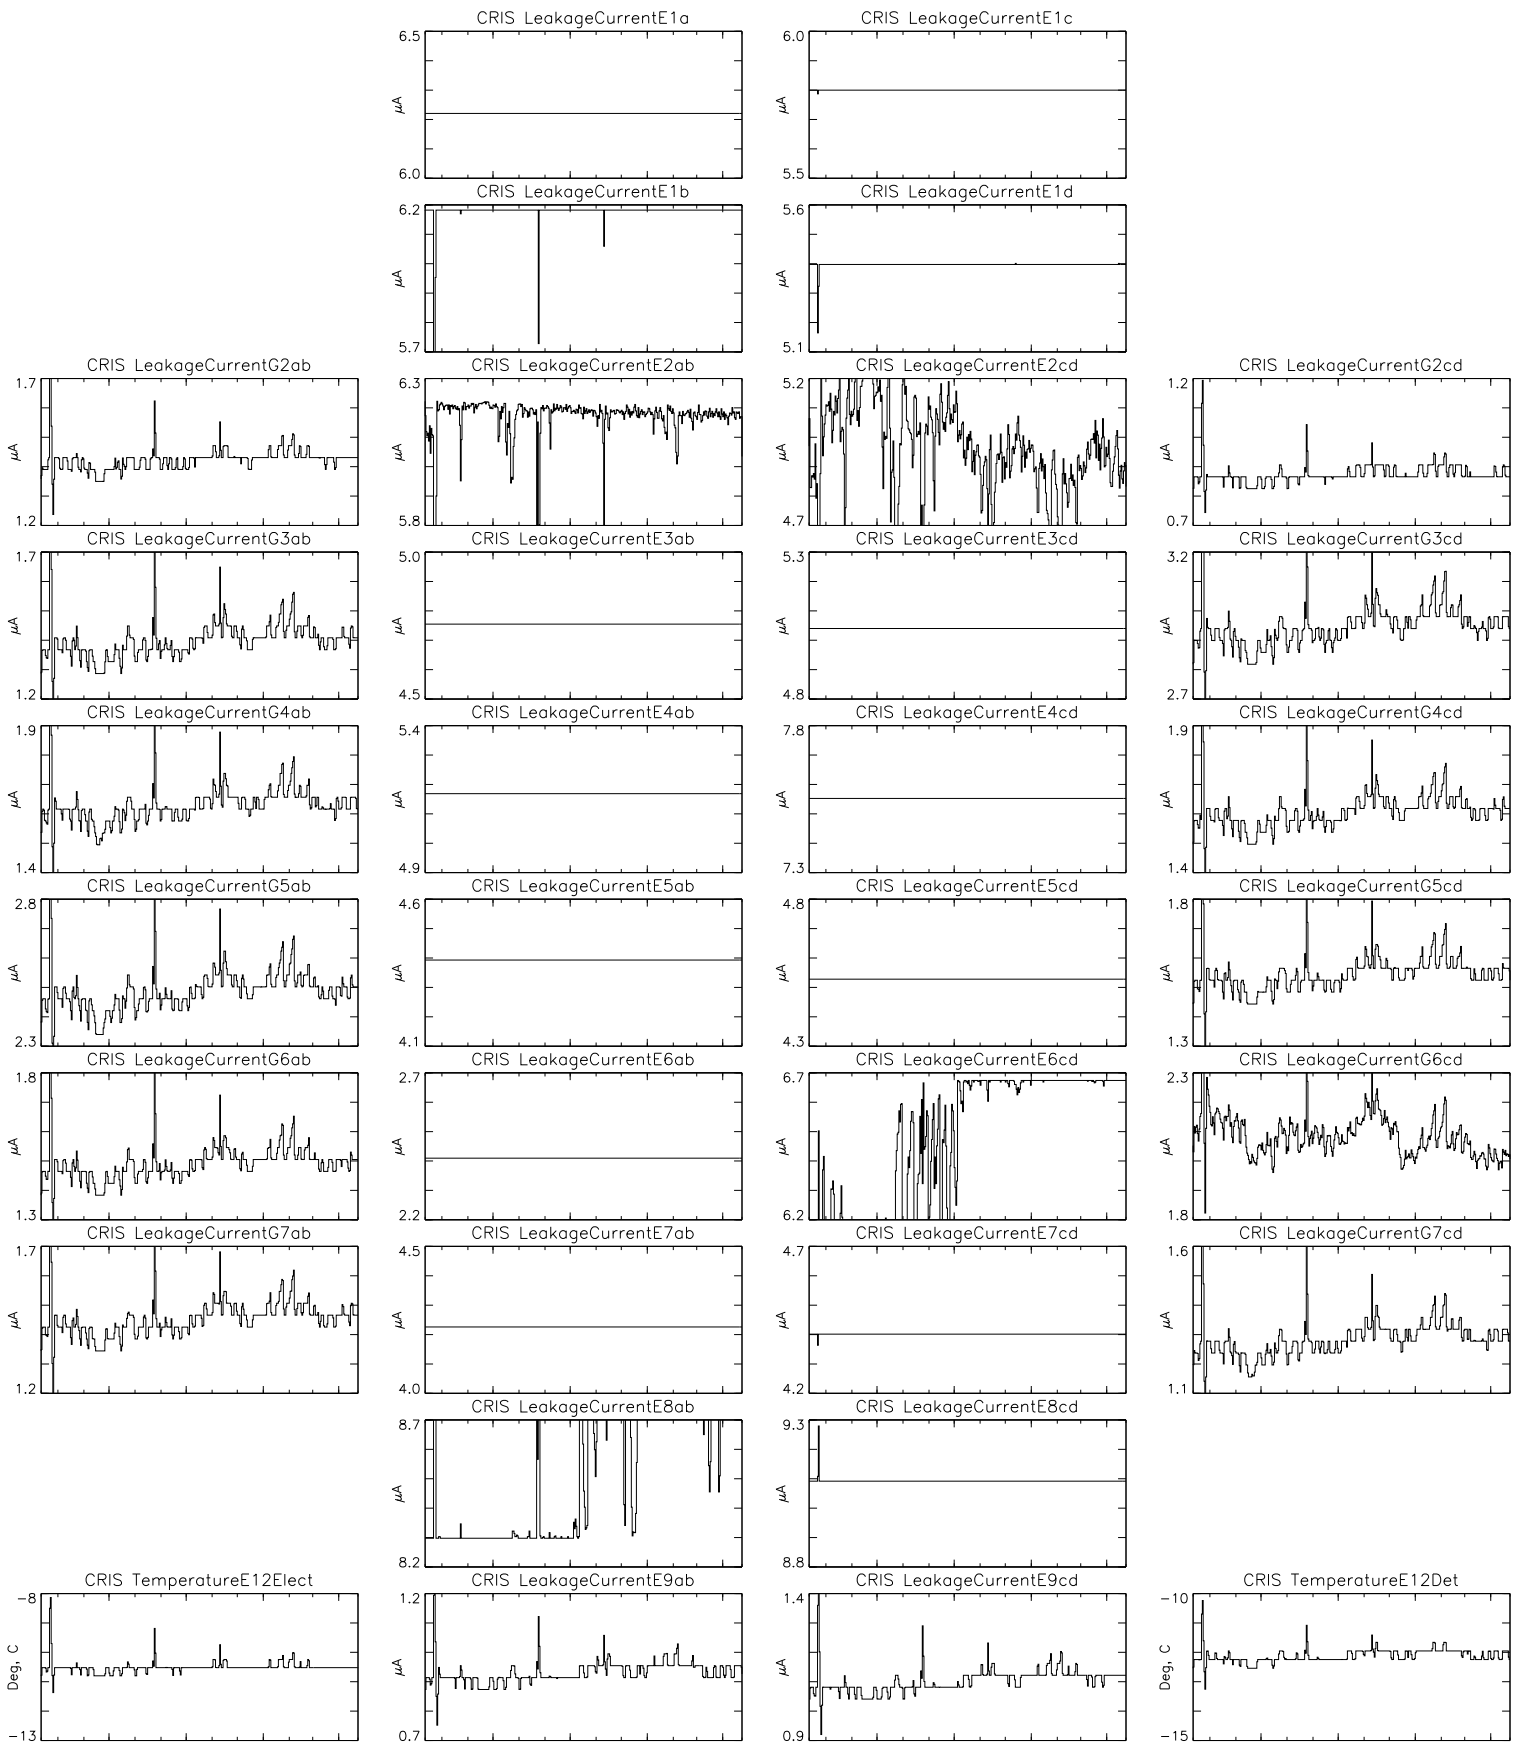

Bartels Rotation 2303-2316 – Daily Averages
 (11-Apr-2002 thru 23-Apr-2003)
 (101/2002 thru 113/2003)

Jul Oct Jan Apr
 time (11-Apr-2002 to 24-Apr-2003)

Bartels Rotation 2303-2316 – Daily Averages
 (11-Apr-2002 thru 23-Apr-2003)
 (101/2002 thru 113/2003)