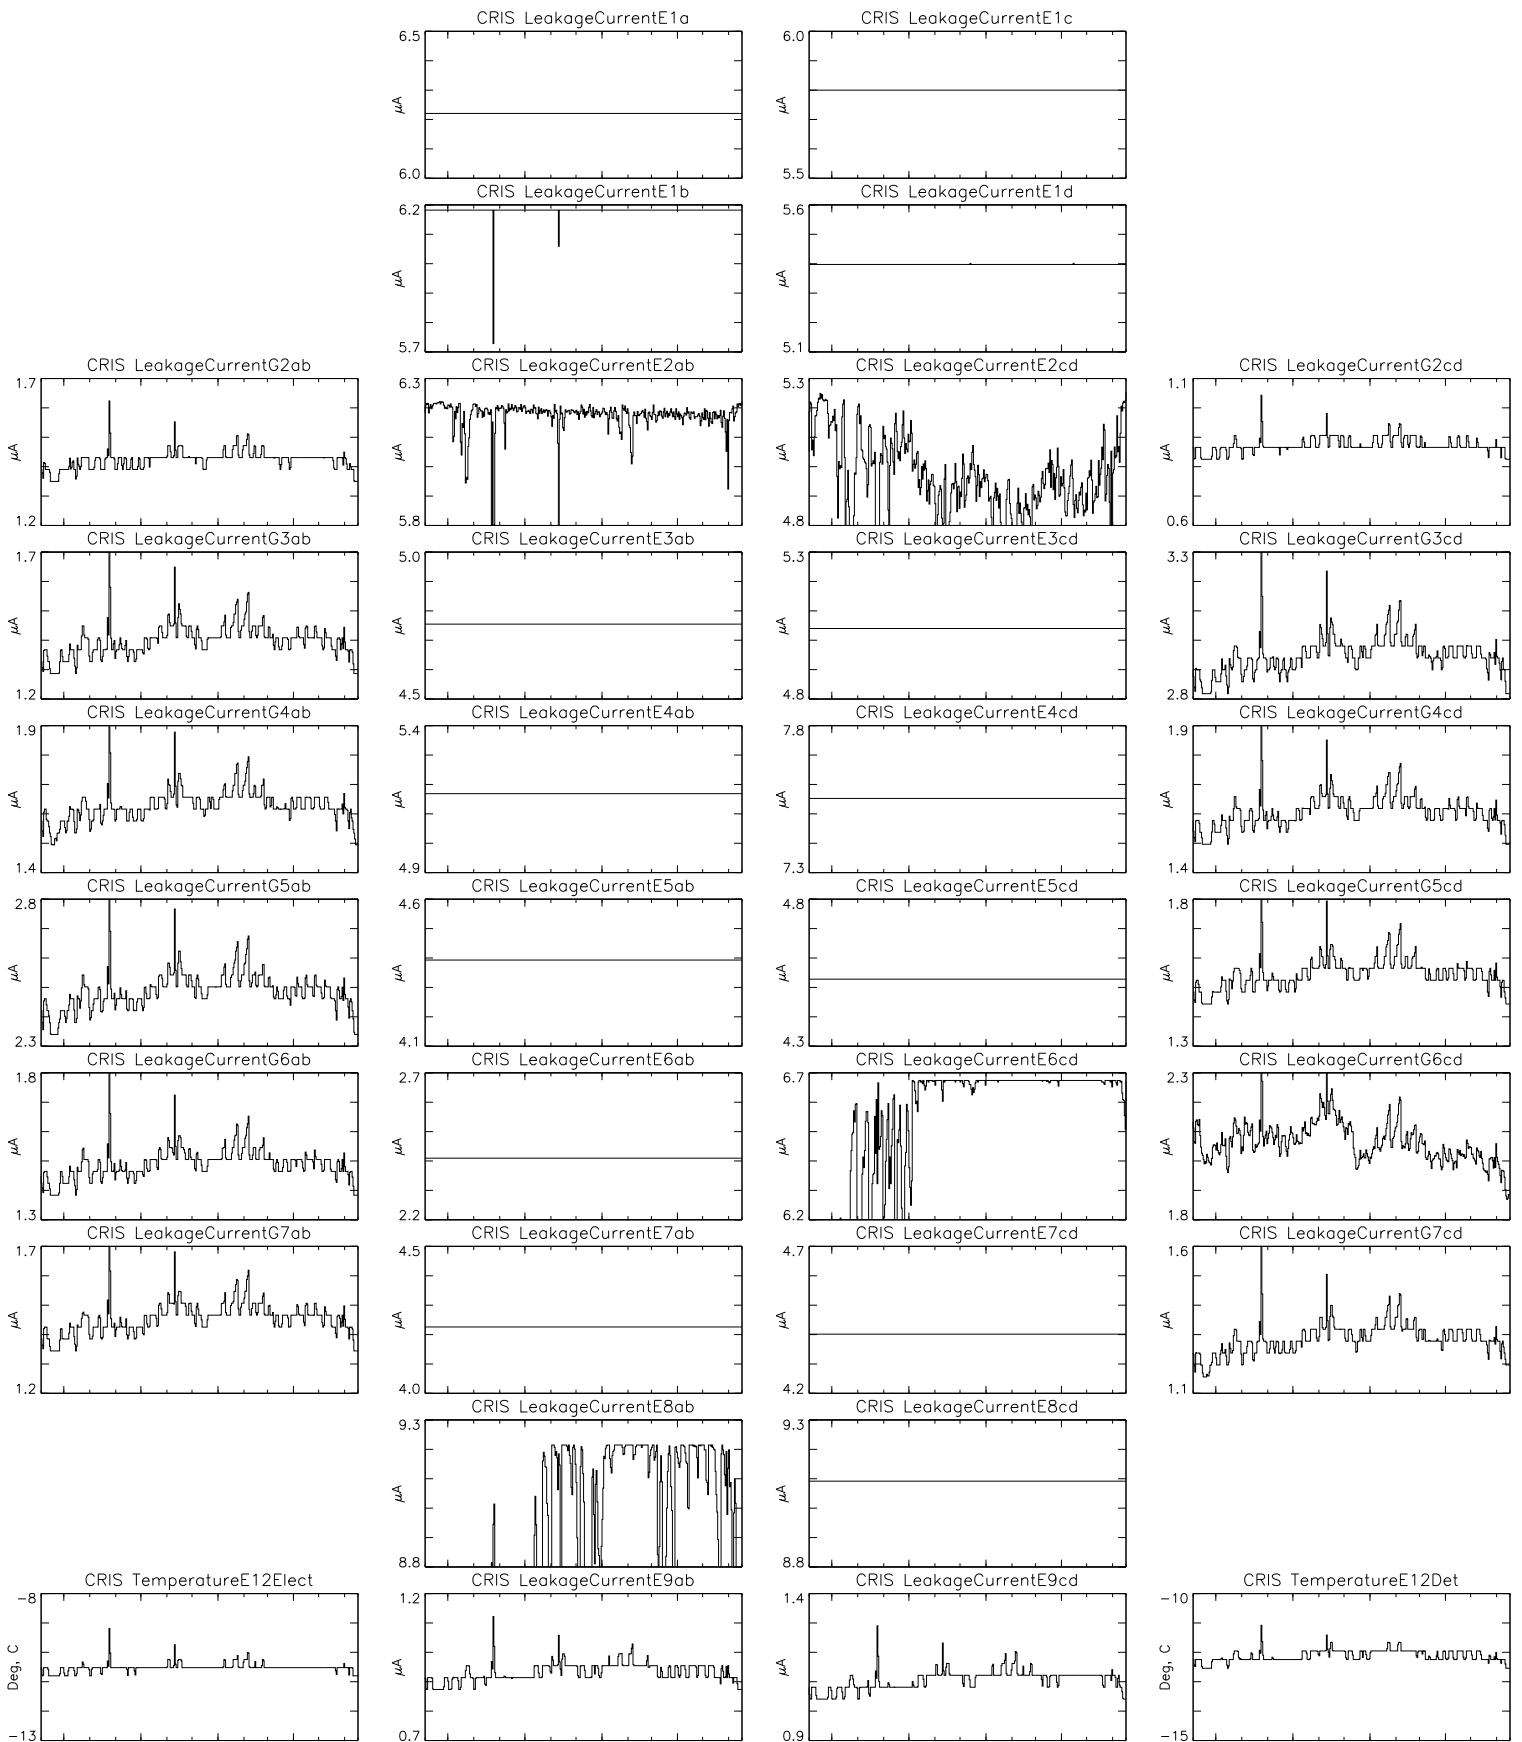

Bartels Rotation 2305-2318 – Daily Averages
 (04-Jun-2002 thru 16-Jun-2003)
 (155/2002 thru 167/2003)

time (04-Jun-2002 to 17-Jun-2003)

Bartels Rotation 2305-2318 - Daily Averages
 (04-Jun-2002 thru 16-Jun-2003)
 (155/2002 thru 167/2003)

Jul

Oct

Jan

Apr

time (04-Jun-2002 to 17-Jun-2003)

Bartels Rotation 2305-2318 – Daily Averages
(04-Jun-2002 thru 16-Jun-2003)
(155/2002 thru 167/2003)