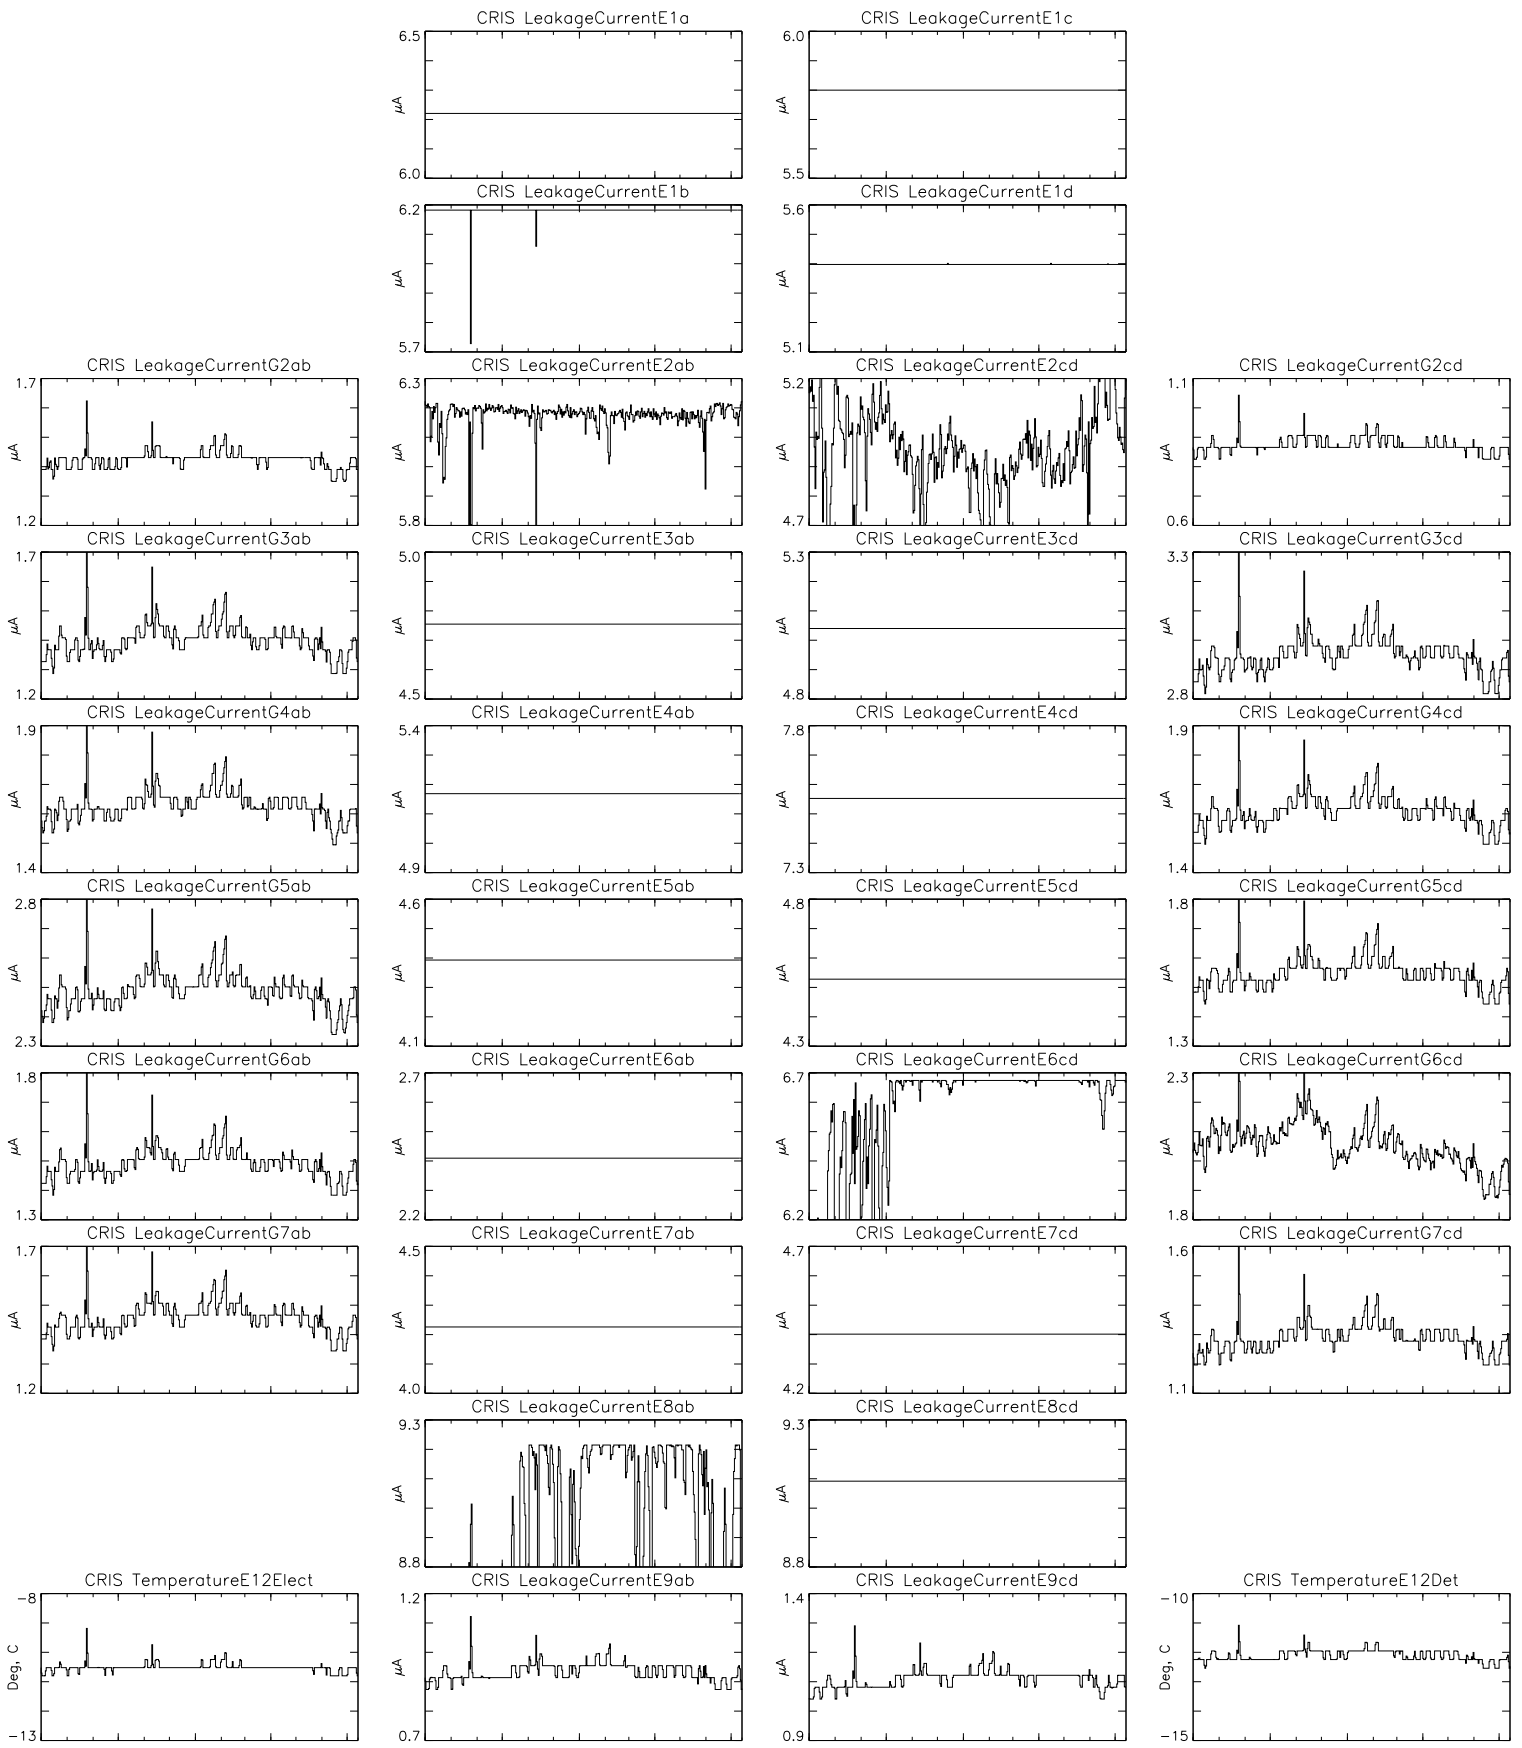

Bartels Rotation 2306-2319 - Daily Averages
 (01-Jul-2002 thru 13-Jul-2003)
 (182/2002 thru 194/2003)

Jul Oct Jan Apr Jul
 time (01-Jul-2002 to 14-Jul-2003)

Bartels Rotation 2306-2319 - Daily Averages
 (01-Jul-2002 thru 13-Jul-2003)
 (182/2002 thru 194/2003)

Jul Oct Jan Apr Jul
 time (01-Jul-2002 to 14-Jul-2003)

Bartels Rotation 2306-2319 – Daily Averages
(01-Jul-2002 thru 13-Jul-2003)
(182/2002 thru 194/2003)

time (01-Jul-2002 to 14-Jul-2003)

Bartels Rotation 2306-2319 – Daily Averages
 (01-Jul-2002 thru 13-Jul-2003)
 (182/2002 thru 194/2003)