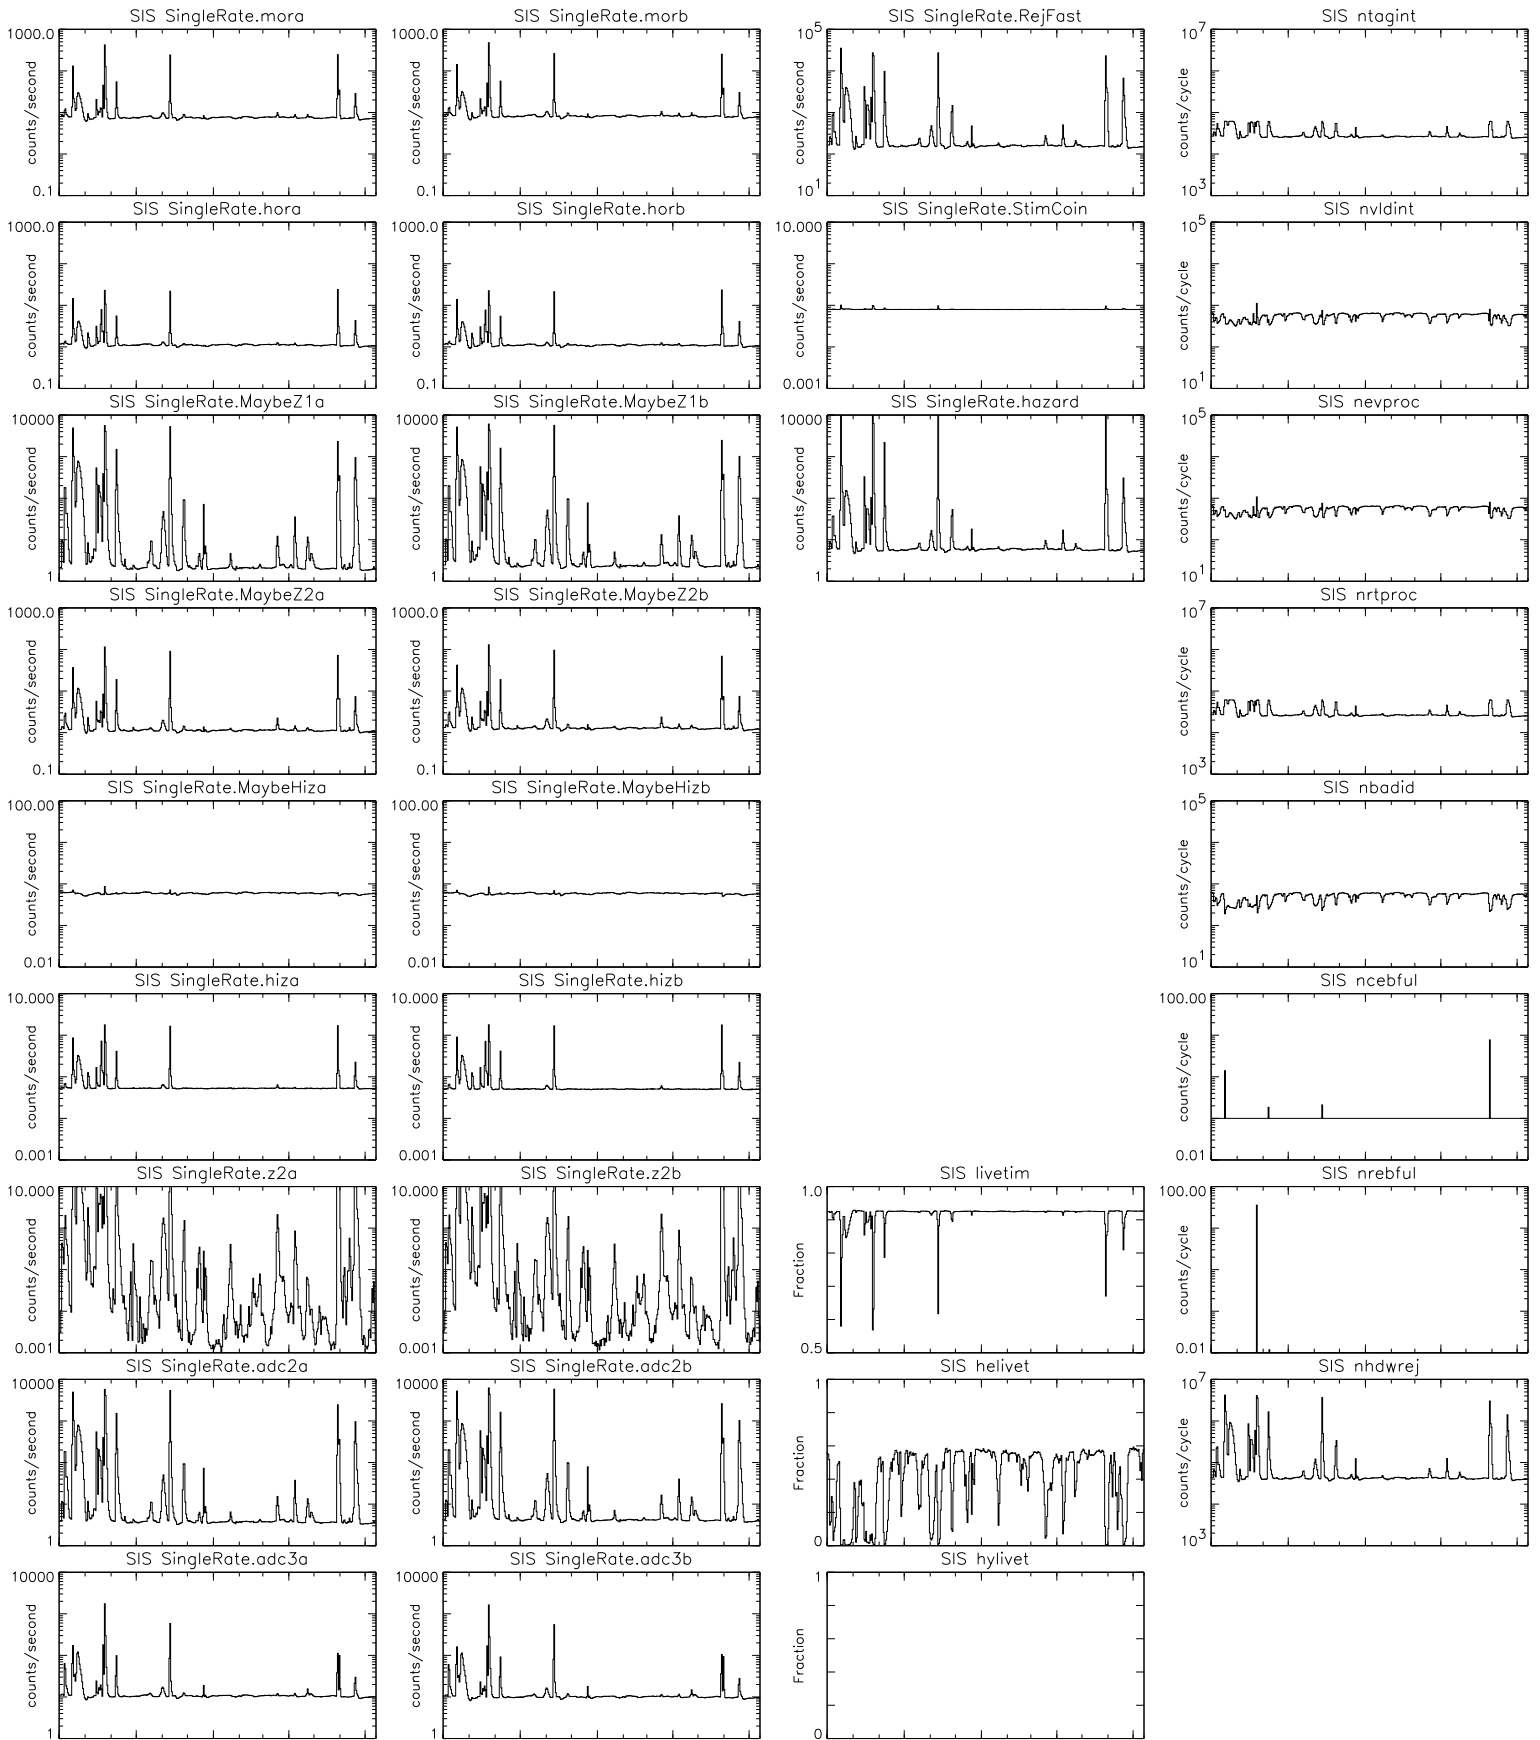

Bartels Rotation 2306-2319 – Daily Averages
 (01-Jul-2002 thru 13-Jul-2003)
 (182/2002 thru 194/2003)

Bartels Rotation 2306-2319 – Daily Averages
(01-Jul-2002 thru 13-Jul-2003)
(182/2002 thru 194/2003)

time (01-Jul-2002 to 14-Jul-2003)

Bartels Rotation 2306-2319 – Daily Averages
 (01-Jul-2002 thru 13-Jul-2003)
 (182/2002 thru 194/2003)

Jul Oct Jan Apr Jul
 time (01-Jul-2002 to 14-Jul-2003)