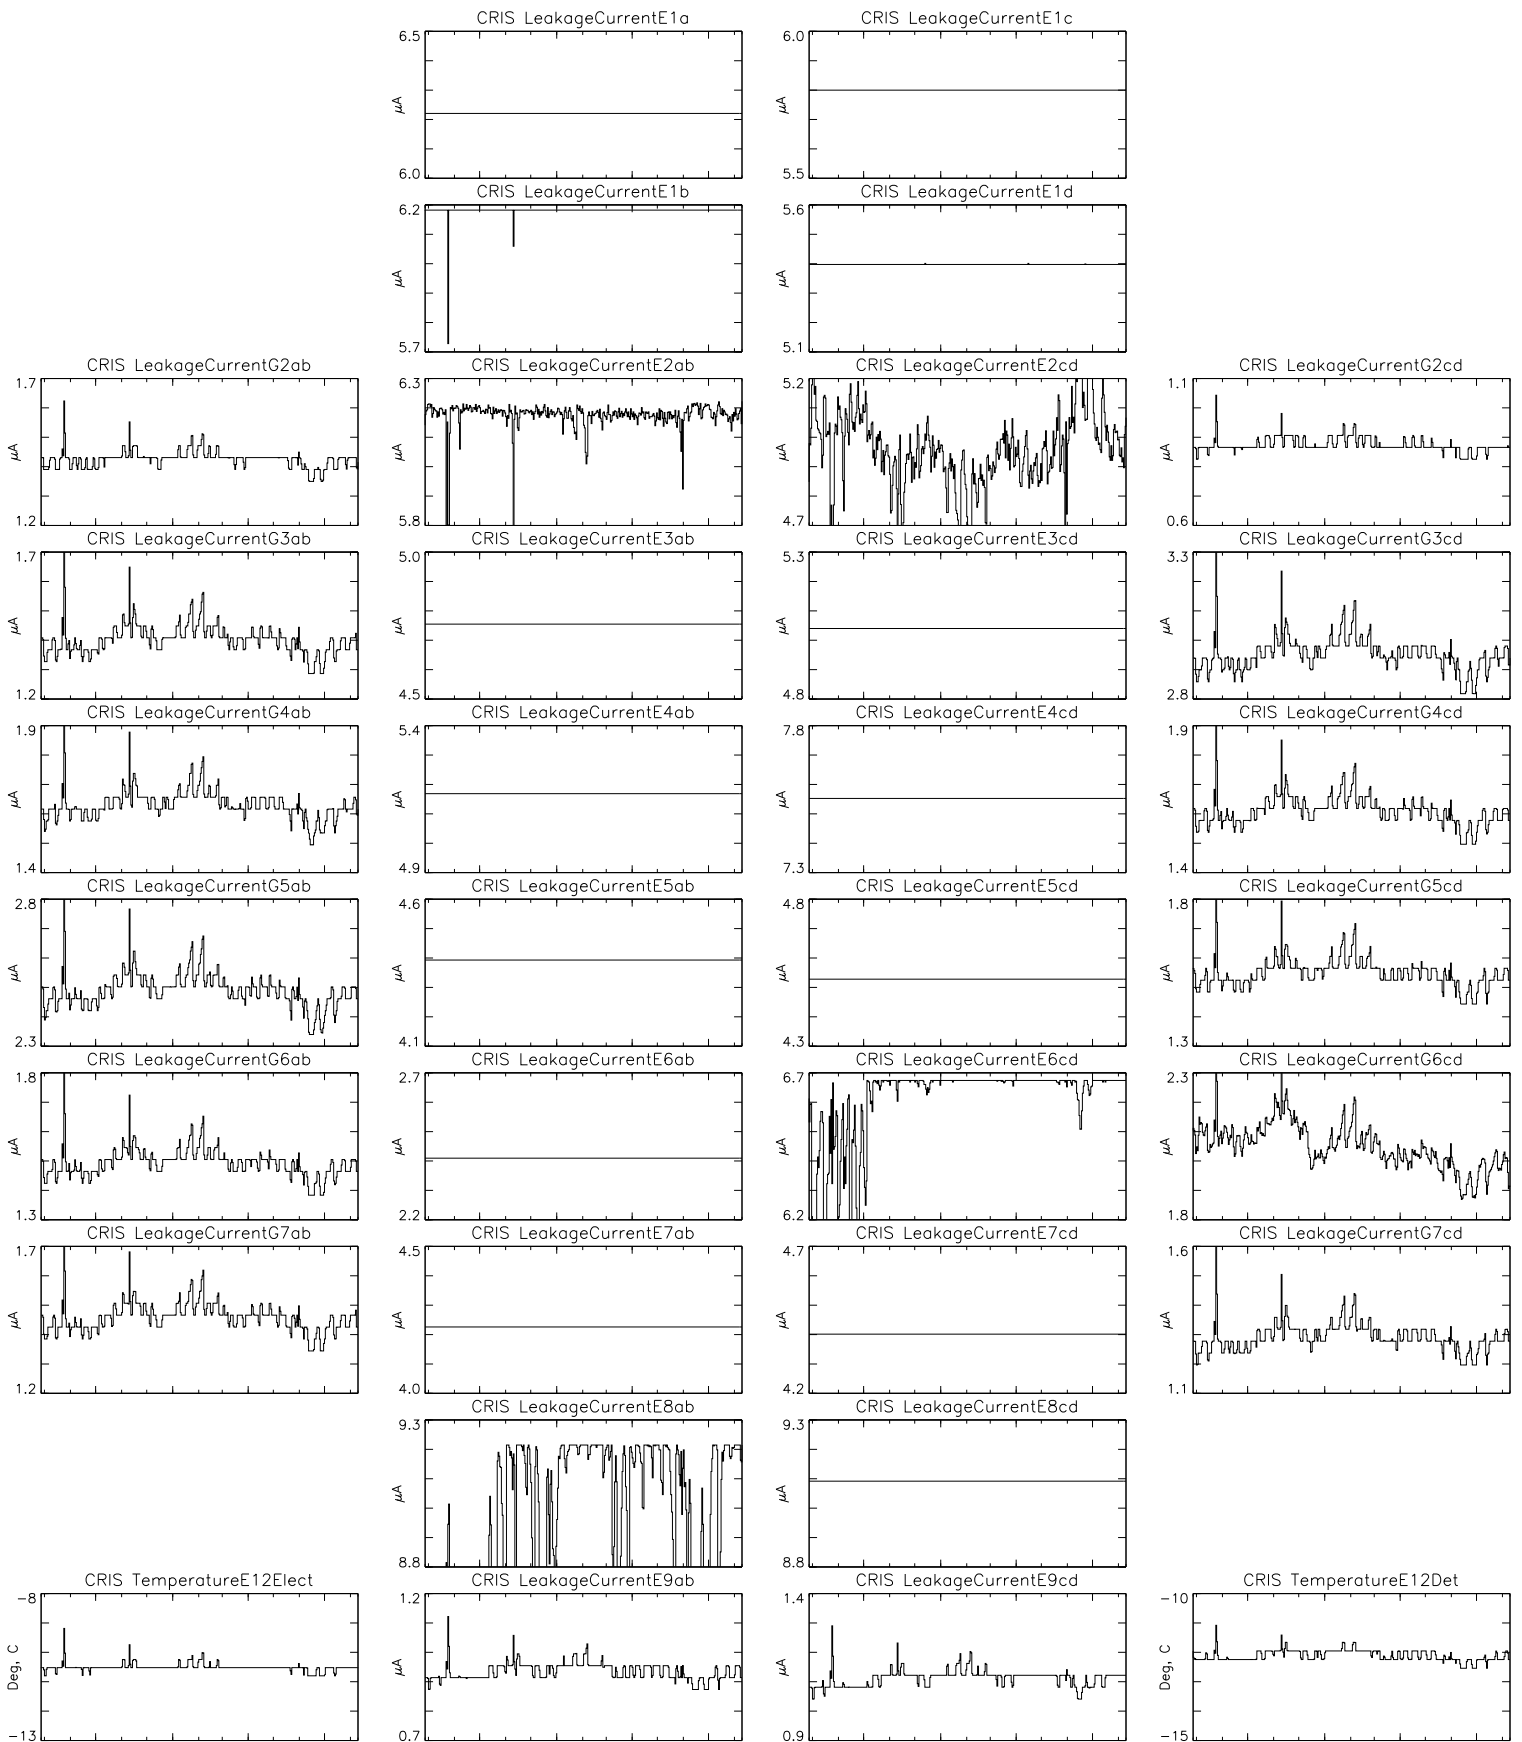

Bartels Rotation 2307-2320 – Daily Averages  
 (28-Jul-2002 thru 09-Aug-2003)  
 (209/2002 thru 221/2003)

Oct

Jan

Apr

Jul

time (28-Jul-2002 to 10-Aug-2003)

Bartels Rotation 2307-2320 – Daily Averages  
 (28-Jul-2002 thru 09-Aug-2003)  
 (209/2002 thru 221/2003)

Oct Jan Apr Jul  
 time (28-Jul-2002 to 10-Aug-2003)

Bartels Rotation 2307-2320 – Daily Averages  
(28-Jul-2002 thru 09-Aug-2003)  
(209/2002 thru 221/2003)

Bartels Rotation 2307-2320 – Daily Averages  
 (28-Jul-2002 thru 09-Aug-2003)  
 (209/2002 thru 221/2003)