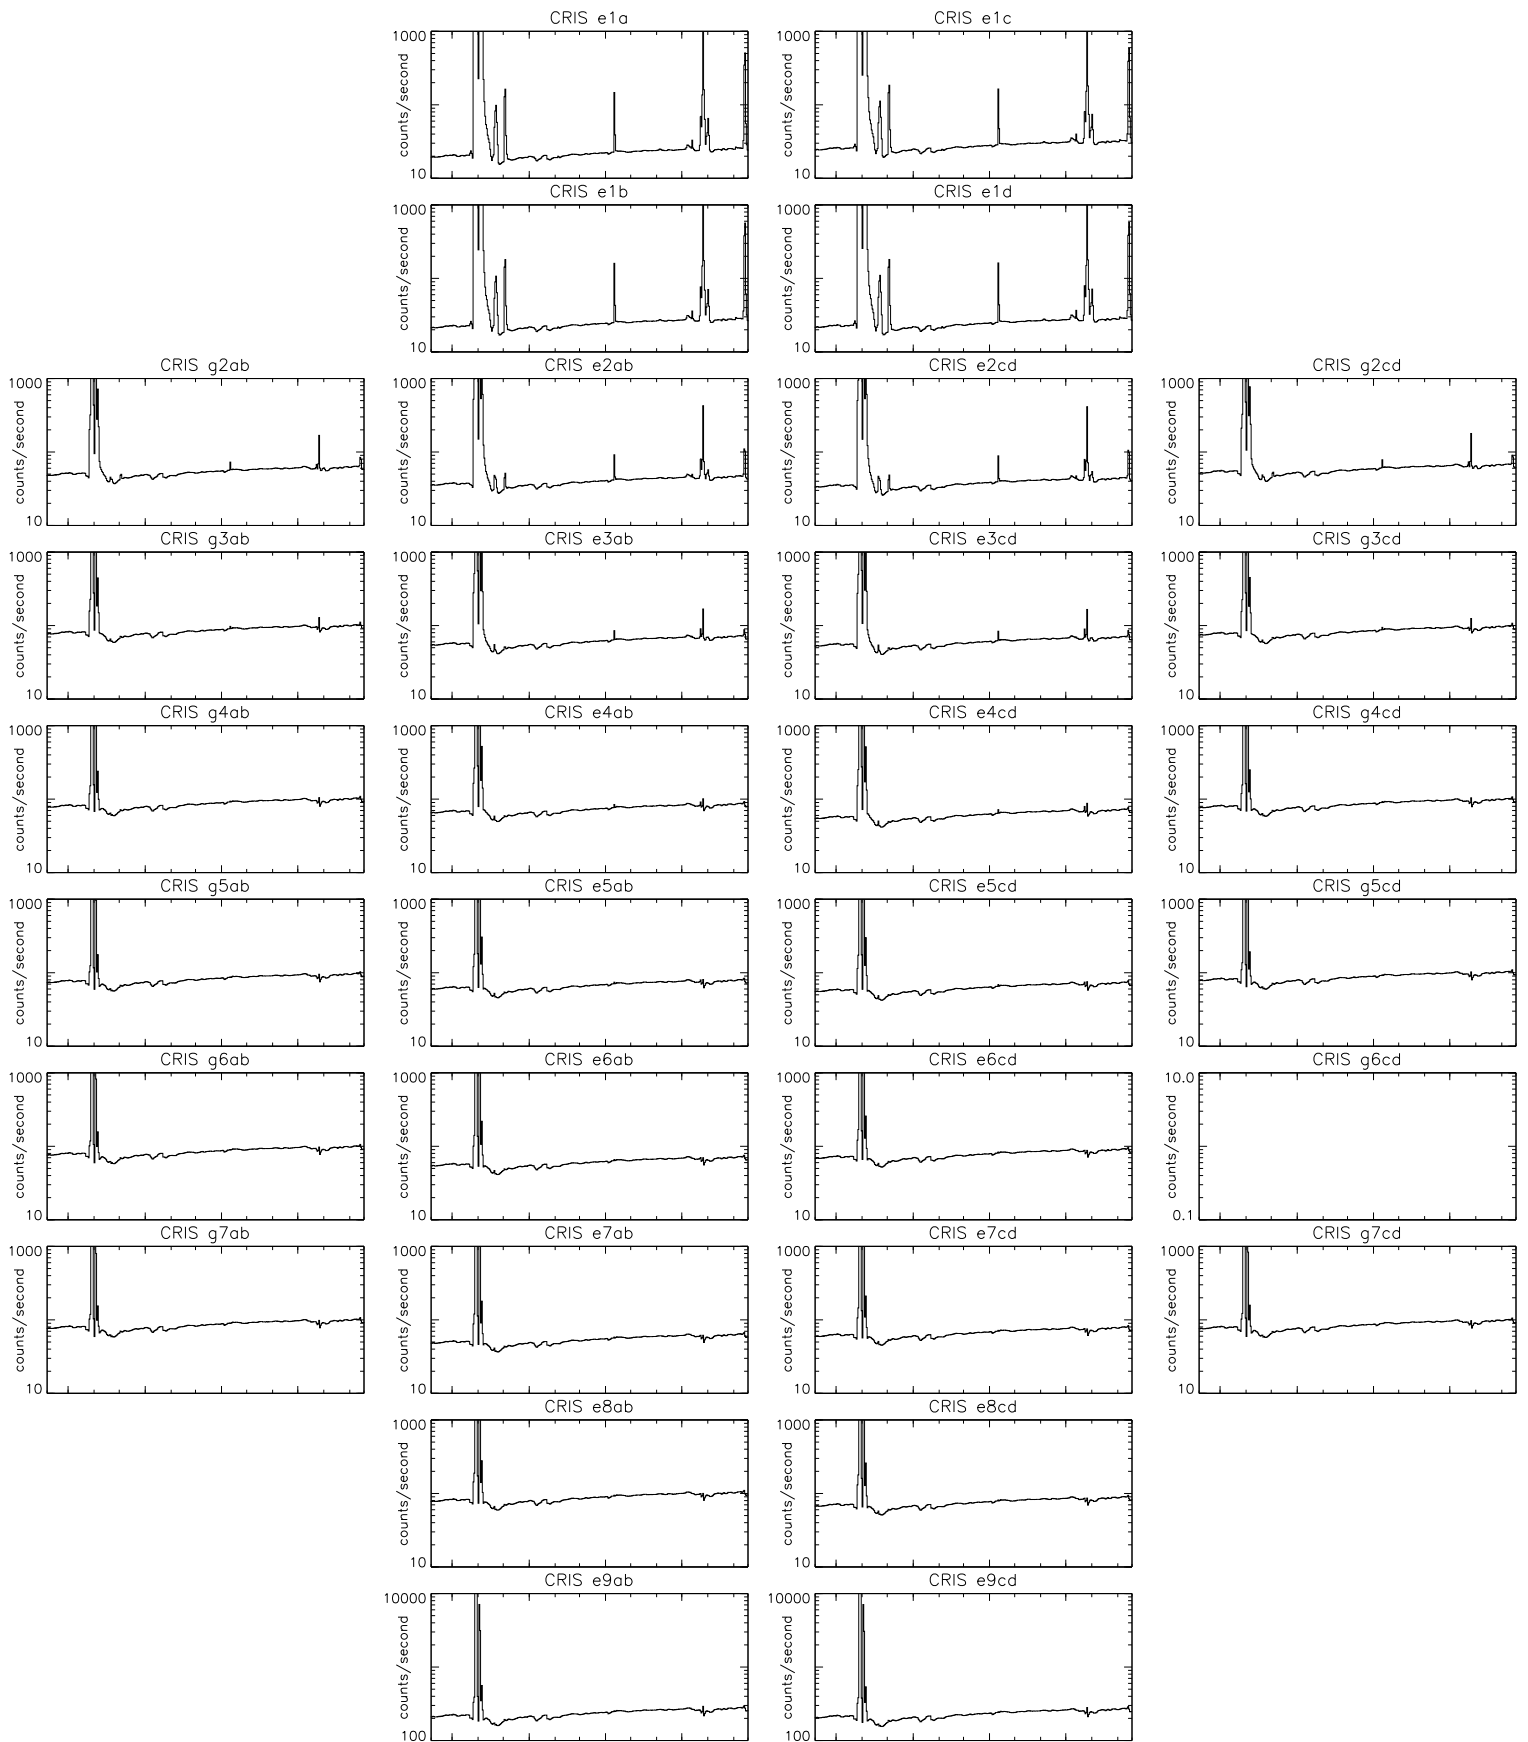

Bartels Rotation 2322-2335 – Daily Averages
 (06-Sep-2003 thru 17-Sep-2004)
 (249/2003 thru 261/2004)

Oct

Jan

Apr

Jul

time (06-Sep-2003 to 18-Sep-2004)

Bartels Rotation 2322-2335 – Daily Averages
 (06-Sep-2003 thru 17-Sep-2004)
 (249/2003 thru 261/2004)

Oct

Jan

Apr

Jul

time (06-Sep-2003 to 18-Sep-2004)

Bartels Rotation 2322-2335 – Daily Averages
(06-Sep-2003 thru 17-Sep-2004)
(249/2003 thru 261/2004)

Oct Jan Apr Jul
time (06-Sep-2003 to 18-Sep-2004)

Bartels Rotation 2322-2335 – Daily Averages
 (06-Sep-2003 thru 17-Sep-2004)
 (249/2003 thru 261/2004)