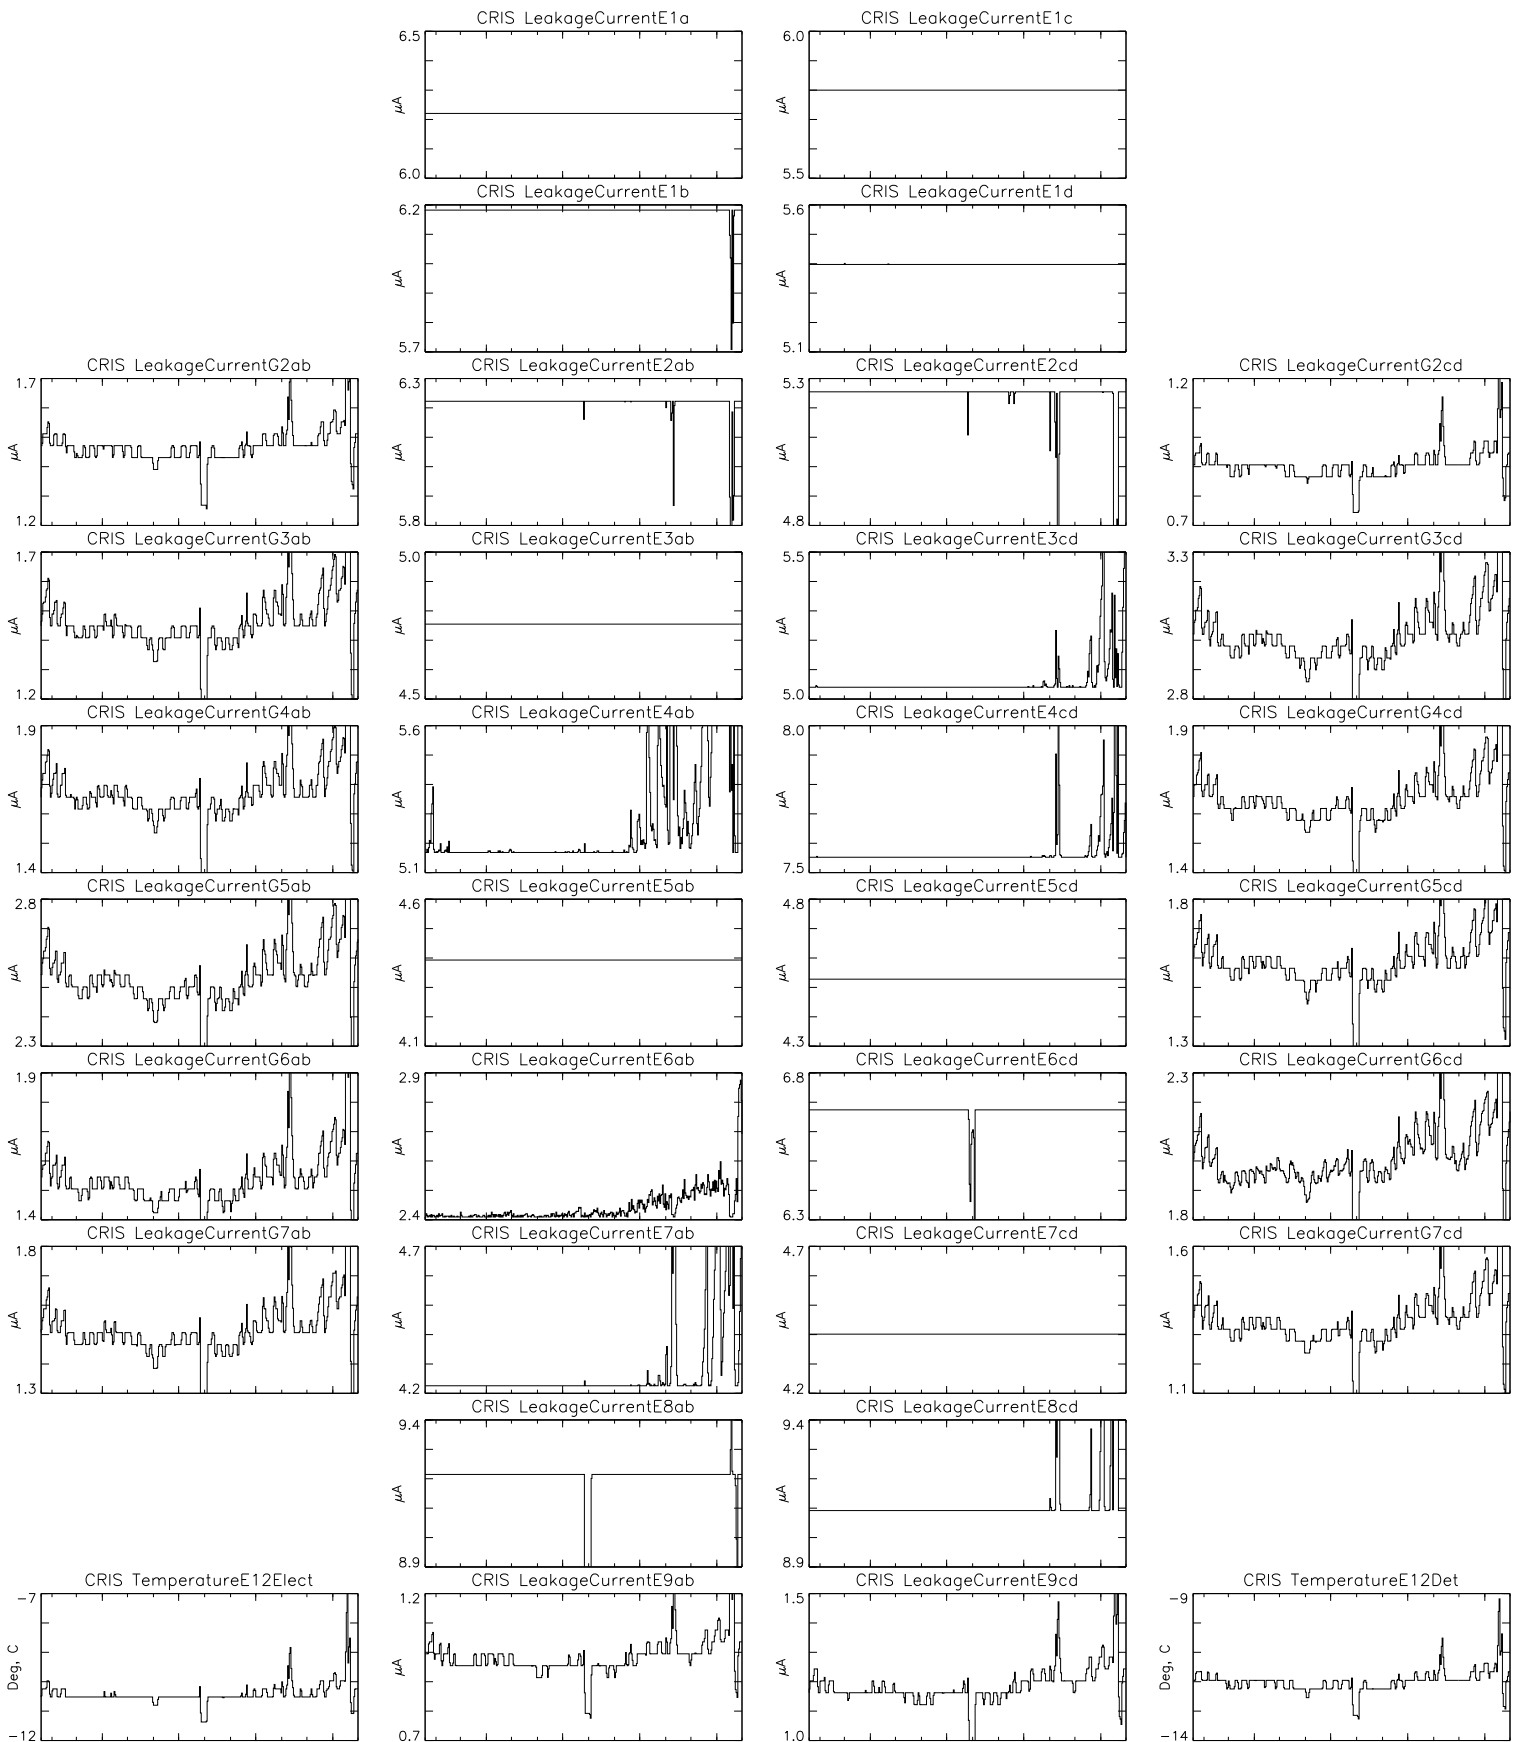

Bartels Rotation 2327-2340 – Daily Averages  
 (19-Jan-2004 thru 30-Jan-2005)  
 (019/2004 thru 030/2005)

Apr Jul Oct Jan  
 time (19-Jan-2004 to 31-Jan-2005)

Bartels Rotation 2327-2340 – Daily Averages  
 (19-Jan-2004 thru 30-Jan-2005)  
 (019/2004 thru 030/2005)

Apr

Jul

Oct

Jan

time (19-Jan-2004 to 31-Jan-2005)

Bartels Rotation 2327-2340 – Daily Averages  
(19-Jan-2004 thru 30-Jan-2005)  
(019/2004 thru 030/2005)

Apr Jul Oct Jan  
time (19-Jan-2004 to 31-Jan-2005)

Bartels Rotation 2327-2340 – Daily Averages  
 (19-Jan-2004 thru 30-Jan-2005)  
 (019/2004 thru 030/2005)